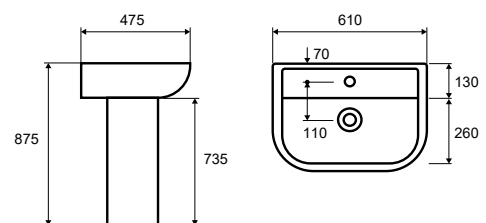

CY 141

Cod.

5206836020198

Lavabo • Wash basin • Νιπτήρας

89,90 €

5206836020211

Colonna • Colonne • Pedestal • Κολόνα

59,90 €