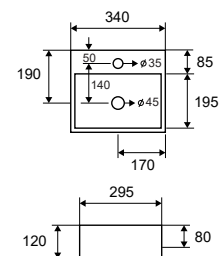

Self standing wash basin • Νιπτήρας επικαθήμενος

LT 2029 | 340x295x120mm | 129,90 €

Cod. 5206836100913

Lavabo da appoggio • Vasque à poser

Self standing wash basin • Νιπτήρας επικαθήμενος

LT 4025 | 610x460x190mm | 189,90 €