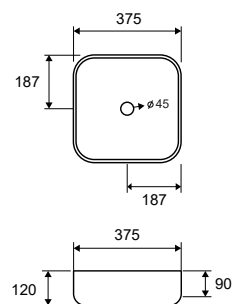

LT 2143 | 495x395x150mm | 189,90 €

Cod. 5206836533926

Lavabo da appoggio • Vasque à poser

Self standing wash basin • Νιπτήρας επικαθήμενος

LT 2144 | 410x410x150mm | 179,90 €

Cod. 5206836533919

Lavabo da appoggio • Vasque à poser

Self standing wash basin • Νιπτήρας επικαθήμενος

LT 2184 | 375x375x120mm | 169,90 €

Cod. 5206836561325

Lavabo da appoggio • Vasque à poser

Self standing wash basin • Νιπτήρας επικαθήμενος