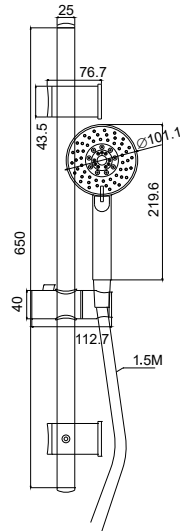

CINZIA KTB-40-1

Cod. 5206836574493

45,00 € *

Colonna S/S cromato, Doccetta in 5 funzioni
Flessibile INOX 150cm, Senza miscelatore freddo/caldo

Colonne S/S chromée, Douchette à main 5 fonctions
Flexible INOX 150cm, Sans mélangeur chaud/ froid

Column S/S chrome, Sower phone with 5 functions
Flexible INOX 150cm, Without mixer hot/cold water

Κολόνα S/S χρωμιωμένη, Τηλέφωνο χειρός 5 λειτουργιών
Σπιράλ INOX 150cm, Χωρίς μίκτη ζεστού/κρύου νερού

Confezione di 10pz • 10pc dans une boîte • 10pc in a box • Συσκευασία 10 τεμαχίων
* Prezzo unitario • Prix unitaire • Unit price • Τιμή τεμαχίου