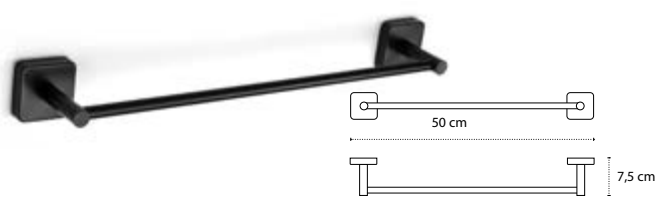

Dispenser
Distributeur de savon
Dispenser
Δοχείο υγρού σαπουνιού

425055 | 69,90 €

Cod. 3800201584159

Portasalvietta • Porte serviette • Towel holder • Πετσποκρεμάστρα

426055 | 75,90 €

Cod. 3800201584166