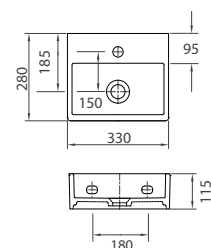

Cod. 5206836012896

Lavabo sospeso • Lavabo suspendu

Wall hung wash basin • Νιπτήρας αναρτώμενος