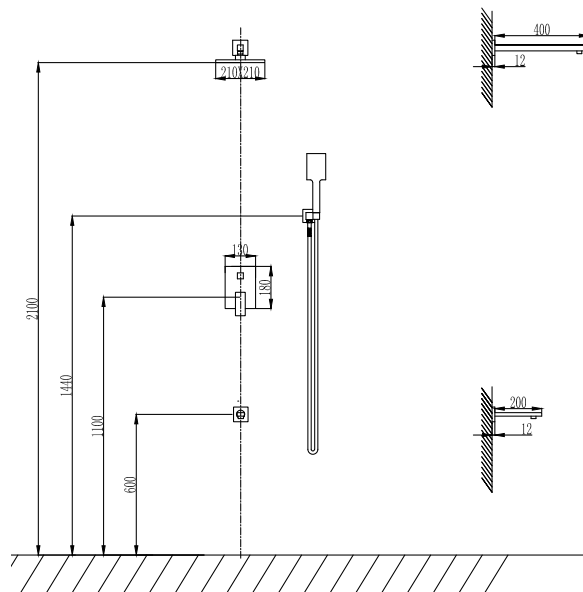

Miscelatore doccia a 5 vie

Mitigeur de douche 5 voies
Shower mixer 5 way
Μίκτης ντους 5 δρόμων

CFL04A

249,00 €

Cod. 5206836019666