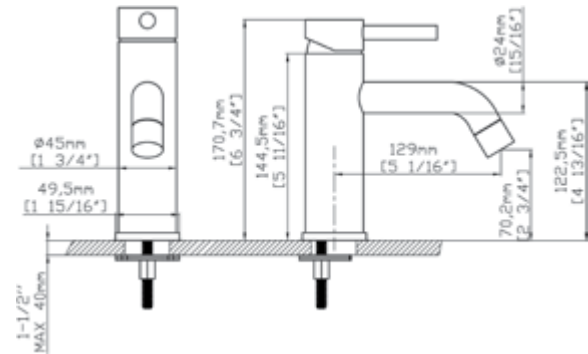

B205A01 ORO INOX 304 18/10

199,00 €

Cod. 5206836065069

Miscelatore lavabo
Cartuccia ceramica
Flessibili collegamento 35cm

Mitigeur lavabo
Cartouche céramique
Flexible de raccordement 35cm

Mixer tap for wash basin
Ceramic cartridge
Flexible connectors 35cm

Μπαταρία νιπτήρος
Μηχανισμός κεραμικών δίσκων
Σπιράλ σύνδεσης 35cm