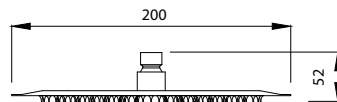

Soffione doccia INOX
Douche de tête INOX
Shower head INOX
Κεφαλή ντους INOX

AC00903 BIANCO

Cod. 5206836065748

59,90 €