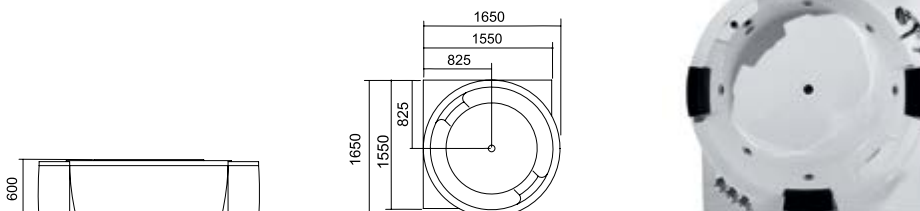

LUSTICIA K-1202

3.999,00 €

Cod. 5206836523521

Vasca idromassaggio

Particolarmente comoda e confortevole la vasca idromassaggio angolare può ospitare due adulti. È dotata di due poggiatesta in poliuretano inox ergonomici con basi regolabili. La vasca è dotata di un sistema idromassaggio con quattro jets tipo jacuzzi di dimensioni Ø65 per massaggio terapeutico e quattro jets di dimensioni Ø40. Ha un drenaggio d'acqua automatico, interruttore termico, e valvola automatica. Completa di rubinetto per acqua calda e fredda, doccia e cascata. Sul bordo destro sono installati tre miscelatori pesanti che deviano l'acqua nella cascata e sulla doccia e l'acqua calda-fredda della vasca e della cascata. Sul lato sinistro troviamo la doccia getti con i suoi comandi e di fianco si trova l'elegante cascata. Posizionati sulla destra del sedile troviamo i comandi idromassaggio (comando on/off e comando dell'aria). Il bagno ha una pompa di 1HP/750W. Ha 2 anni di garanzia ed è confezionata in cassa di legno e scatola di cartone.