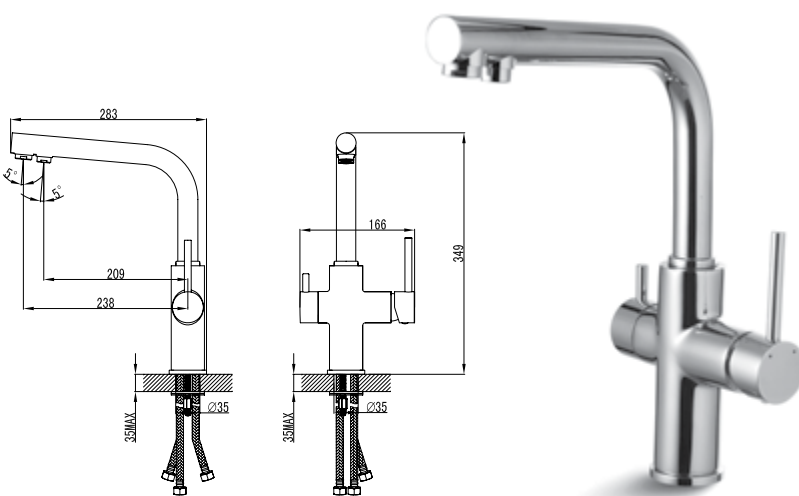

Μπαταρία κουζίνας

Αποσπώμενο ντουζάκι
Μηχανισμός κεραμικών δίσκων
Σπιράλ σύνδεσης 35cm

A-86C