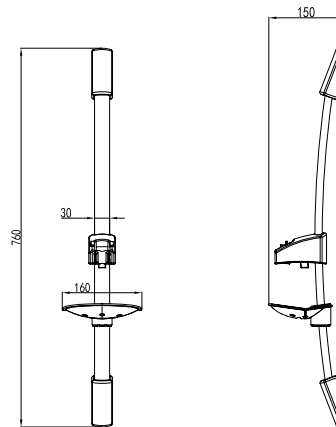

D10260

Cod. 5206836101842

35,00 €

Asta saliscendi in ottone con portasapone

Barre de douche en laiton avec porte savon et support de douchette

Column with soap self & hand shower support

Κολόνα inox με ράφι για σαπούνι και βάση τηλεφώνου ρυθμιζόμενη βαρέως τύπου