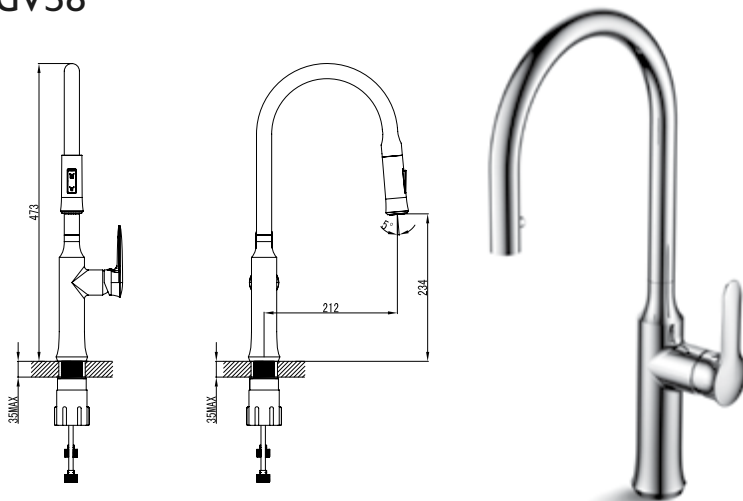

Μπαταρία κουζίνας

Αποσπώμενο ντουζάκι
Μηχανισμός κεραμικών δίσκων
Σπιράλ σύνδεσης 35cm

GV56