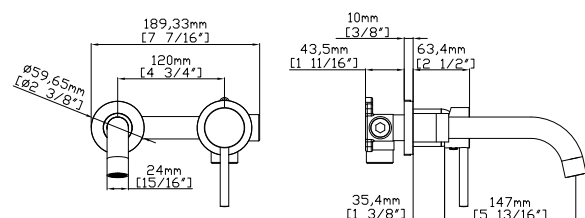

911-P CHROME INOX 304 18/10

199,00 €

Cod. 5206836102252

Miscelatore lavabo da incasso
Cartuccia ceramica

Mitigeur lavabo mural
Cartouche céramique

Wall mixer tap for wash basin
Ceramic cartridge

Μπαταρία νιπτήρος εντοιχισμού
Μηχανισμός κεραμικών δίσκων