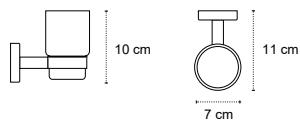

Portasapone
Porte savon
Soap basket
Σαπουνοθήκη

150166 Cod. 3800201585118 | 46,90 €