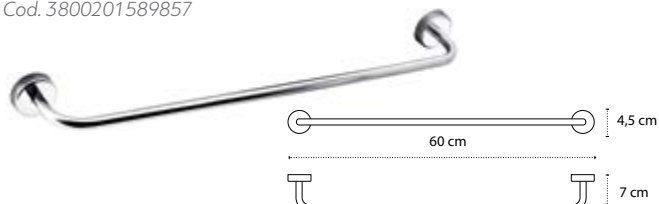

Portasalvietta • Porte serviette • Towel holder • Πετσετοκρεμάστρα

2260 | 46,90 €

Cod. 3800201589857

Portasalvietta • Porte serviette • Towel holder • Πετσετοκρεμάστρα

2220 | 36,90 €

Cod. 3800201589918