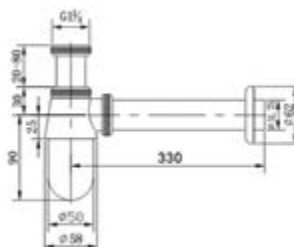

LF9015

Cod. 5206836571683

39,90 €

Sifone a bottiglia in ottone

Siphon en laiton

Bronze basin siphon

Ορειχάλκινο σιφόνι νιπτήρος