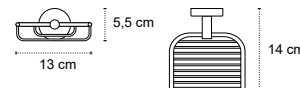

Portasapone • Porte savon • Soap basket • Σαπουνοθήκη