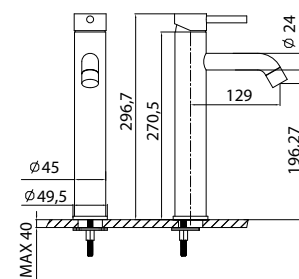

B205A02 CHROME INOX 304 18/10

159,00 €

Cod. 5206836065083

Miscelatore lavabo alto
Cartuccia ceramica
Flessibili collegamento 35cm

Mitigeur lavabo haut
Cartouche céramique
Flexible de raccordement 35cm

Mixer tap high for wash basin
Ceramic cartridge
Flexible connectors 35cm

Μπαταρία νιπτήρος ψηλή
Μηχανισμός κεραμικών δίσκων
Σπιράλ σύνδεσης 35cm