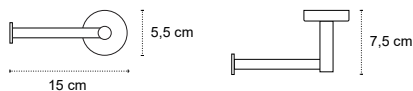

Portabicchiere

Porte brosse à dents
Tumbler holder
Ποτηροθήκη

140166

| 49,90 €

Cod. 3800201585194