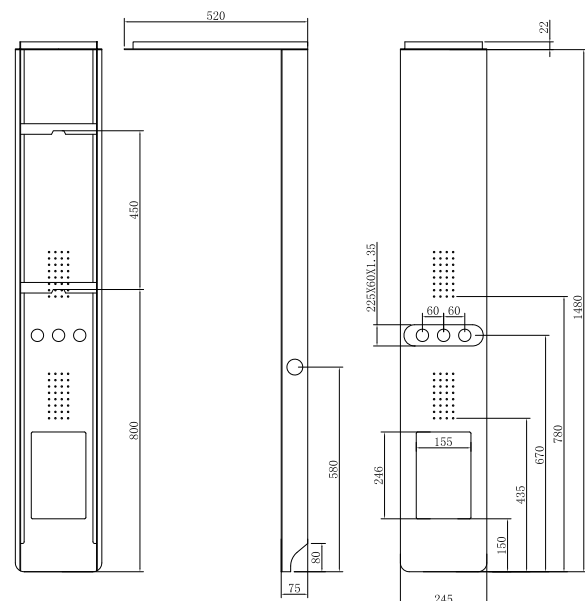

BIANCO NERO TOUCH

BIANCO NERO TOUCH A7118

699,00 €

Cod. 5206836019710

Colonna idromassaggio

Materiale alluminio
Soffione doccia di grandi dimensioni
3 serie di iniettori con effetto pioggia
(32 microjet per ogni set)
Doccetta
3 selettori di funzione pulsante

Colonne hydromassante

Matériau aluminium
Pommeau de grandes dimensions
3 séries d'injecteurs avec effet de pluie
(32 micro jet pour chaque jeu)
Douchette à main
Sélecteur 3 fonctions

Hydromassage column

Material construction aluminum
Upper shower of large dimensions
3 sets of injectors with rain effect
(32 micro jet for each set)
Hand shower
3 function push selector

Στήλη υδρομασάζ

Υλικό κατασκευής αλουμίνιο
Ντους μεγάλων διαστάσεων
3 συστοιχίες jet
(32 micro jet η κάθε συστοιχία)
Τηλέφωνο χειρός
3 ανεξάρτητοι διανομείς πιεζόμενοι