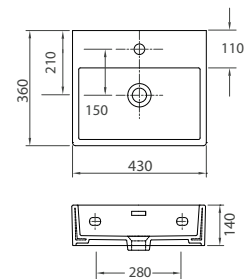

Cod. 5206836012889

Lavabo sospeso • Lavabo suspendu

Wall hung wash basin • Νιπτήρας αναρτώμενος

DAFNE 53706 | 330x280x115mm | 139,90 €