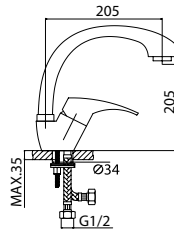

1003

2 anni garanzia
ans garantie
years warranty
χρόνια εγγύηση