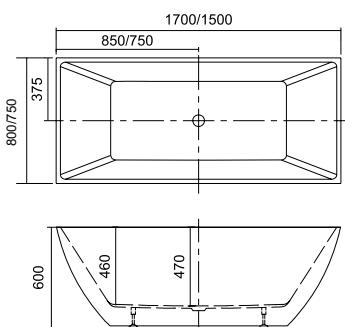

KERES K-1505 170 / KERES K-1505 150

1.999,00 € / 1.899,00 €

Cod. 5206836566146 / Cod. 5206836010663

Vasca da bagno

Vasca acrilico del tipo "sandwich" a posizionamento libero. Internamente ed esternamente rivestita con foglio acrilico di alta qualità con spessore 5mm. Valvola "pop up slim" con piletta (troppo pieno) inclusa. Non è una vasca idromassaggio. Ha 2 anni di garanzia ed è confezionata in cassa di legno e scatola di cartone.

Baignoire

Baignoire acrylique de position libre intérieurement et extérieurement revêtue avec une feuille acrylique 5 mm de haute qualité. Elle dispose d'une bonde pop-up slim avec trop-plein. Ce n'est pas un balnéo hydromassage. 2 ans de garantie. Elle est emballée dans une boîte en bois et carton.

Bathtub

Acrylic freestanding bath, internally and externally coated with high quality acrylic sheet 5mm. It has a pop up valve with slim overflow. The water supply and the sewage are on the floor. It is packed in wooden box and carton. 2 year warranty.

Μπανιέρα

Ακρυλικό μπάνιο ελεύθερης τοποθέτησης κατασκευής τύπου «sandwich» επενδυμένο εσωτερικά και εξωτερικά με υψηλής ποιότητας ακρυλικό φύλλο 5mm. Φέρει βαλβίδα pop up με υπερχειλίστη slim. Παροχές ύδρευσης και αποχέτευσης στο δάπεδο. Παραδίδεται συσκευασμένο σε ξυλοκιβώτιο και χαρτοκιβώτιο. 2 χρόνια εγγύηση.