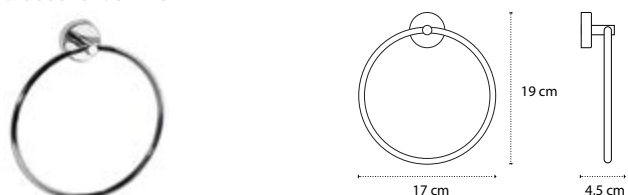

2220 | 36,90 €

Cod. 3800201589918

Portasalvietta • Porte serviette • Towel holder • Πετσετοκρεμάστρα

2204

| 39,90 €

Cod. 3800201589833

Appendino • Crochet • Hook • Άγκιστρο

2206