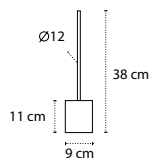

MULTIUSO INOX

9682

| 49,90 €

Cod. 3800201580779

Corrimano
Barre d'appui
Handle
Λαβή

9683

| 59,90 €

Cod. 3800201580786

Corrimano
Barre d'appui
Handle
Λαβή

9641

| 30,90 €

Cod. 3800201580830

Portarotolo
Porte rouleau
Roll holder
Χαρτοθήκη

9677

| 45,90 €

Cod. 3800201580915

Portascopino sospeso
Porte-balayette mural
Wall hung stainless steel brush holder
Πιγκάλ αναρτώμενο βαρέως τύπου

1777

| 64,90 €

Cod. 3800201581264

Portascopino sospeso
Porte-balayette mural
Wall hung stainless steel brush holder
Πιγκάλ αναρτώμενο βαρέως τύπου

9676

| 45,90 €

Cod. 3800201580908

Portascopino • Porte-balayette • Brush holder • Πιγκάλ

1776

| 64,90 €

Cod. 3800201581257

Portascopino • Porte-balayette • Brush holder • Πιγκάλ