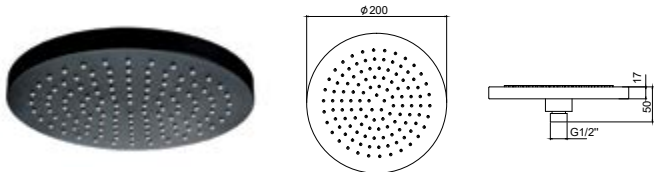

Soffione doccia • Douche de tête • Shower head • Κεφαλή ντους

CFT206A

54,90 €

Cod. 5206836019789