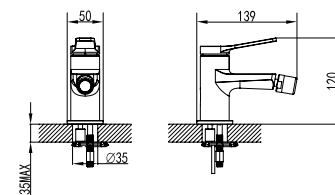

Ceramic cartridge
Flexible connectors 35cm

Μπαταρία νιπτήρος

Μηχανισμός κεραμικών δίσκων
Σπιράλ σύνδεσης 35cm

WNW468073C

Cod. 5206836007540

124,00 €

Miscelatore bidet

Cartuccia ceramica
Flessibili collegamento 35cm