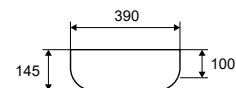

LT 2143-PM

Cod.

5206836049571
5206836049588

LT-2143-PMW
LT-2143-PMB

Lavabo da appoggio

Vasque à poser • Self standing wash basin • Νιπτήρας επικαθήμενος

299,90 €
329,90 €

MILOS 45D

Cod.

5206836067902
5206836067926

45D-PMW
45D-PMB

Lavabo da terra

Lavabo colonne • Pedestal wash basin • Νιπτήρας επιδαπέδιος | **SOLID SURFACE**

1.599,00 €
1.699,00 €