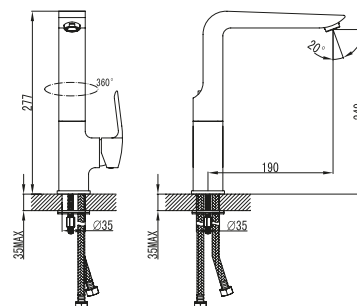

5 anni garanzia
ans garantie
years warranty
χρόνια εγγύηση

ZB 56

5 anni garanzia
ans garantie
years warranty
χρόνια εγγύηση

SUPERFICIE
SURFACE • ΕΠΙΦΑΝΕΙΑ

Chrome

259,90 €

Cod. 5206836570419

SEDAL
J10351