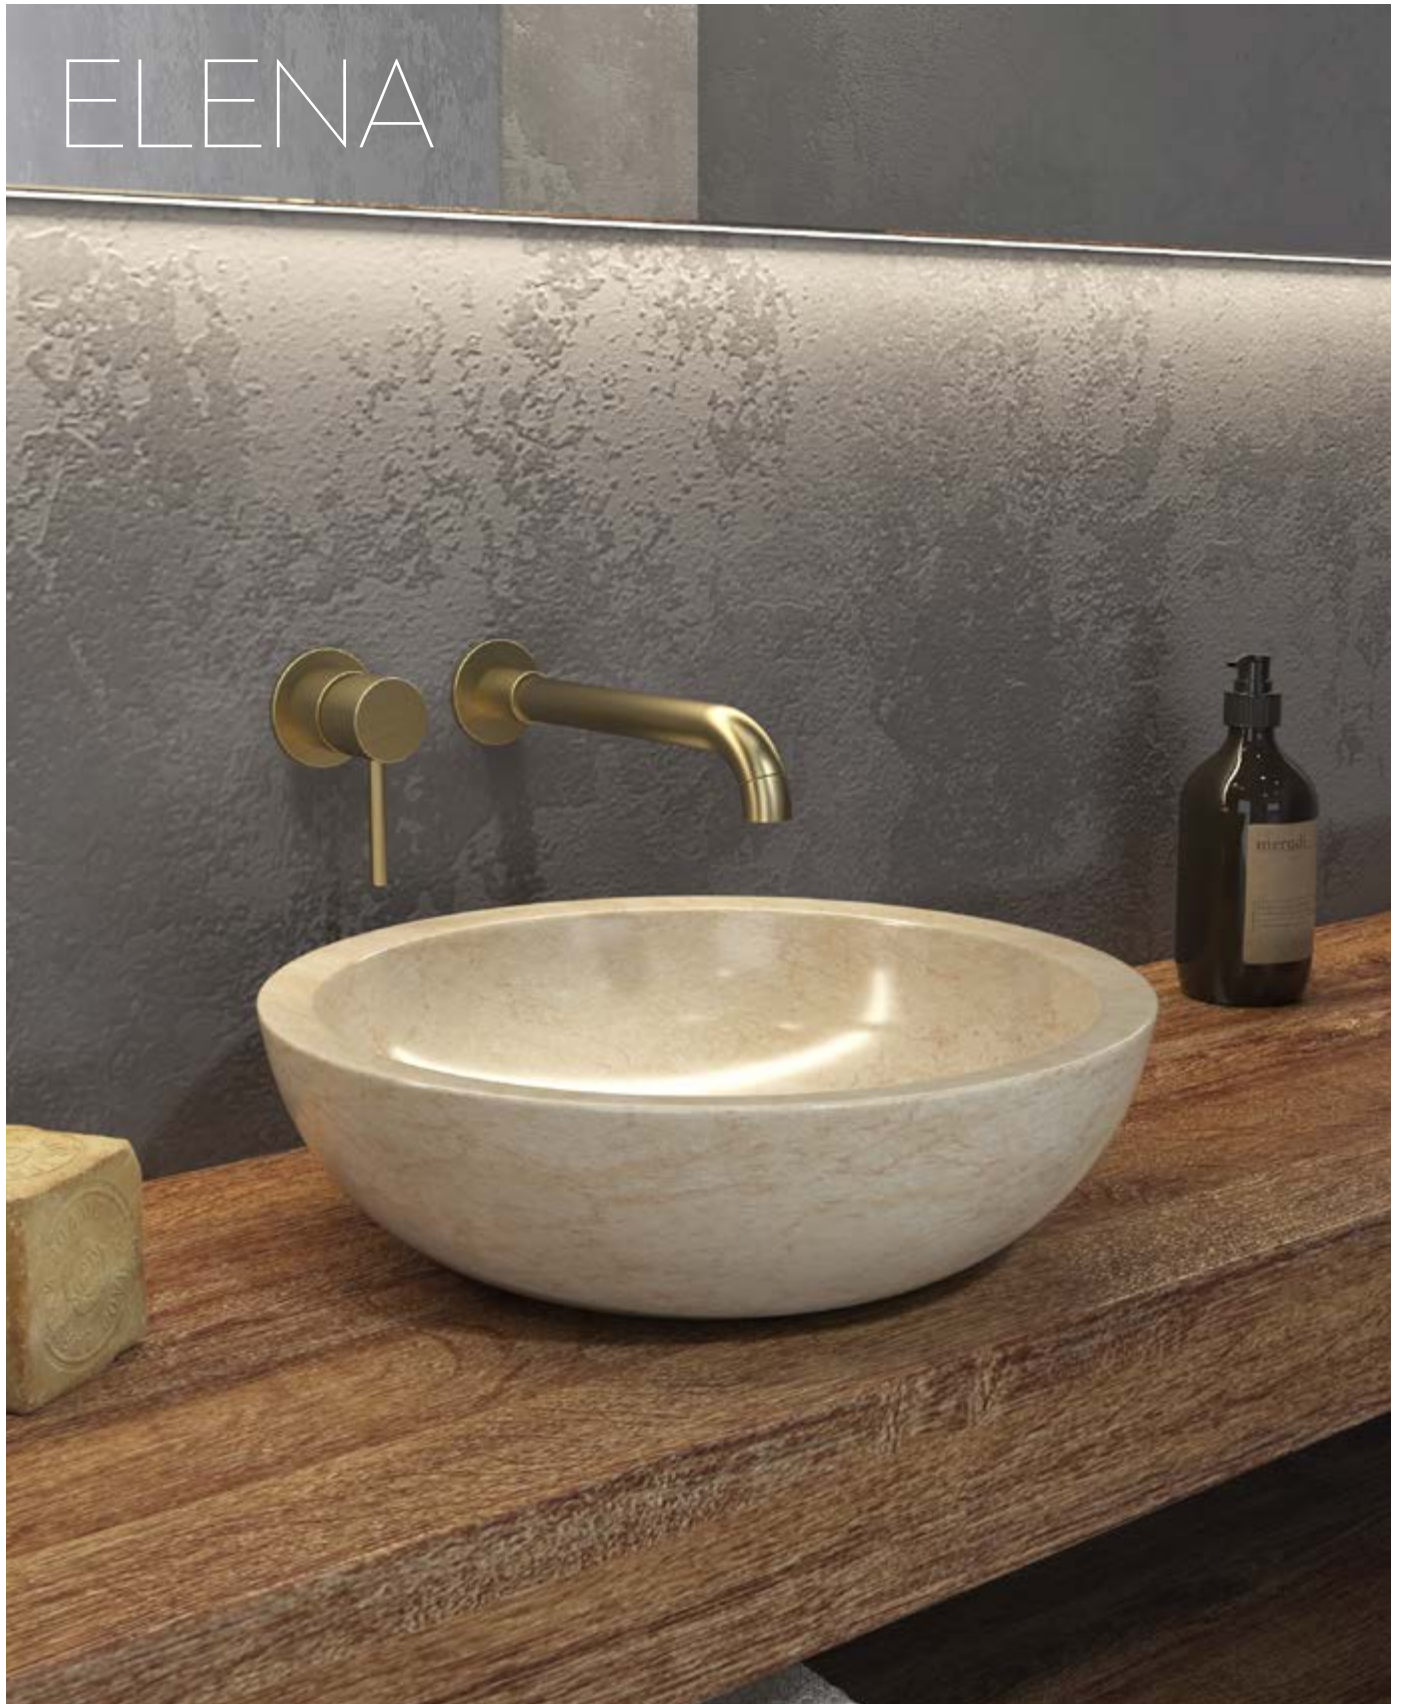

Cod. 5206836064956

Lavabo da appoggio in marmo • Vasque à poser
Self standing wash basin • Νιπτήρας επικαθήμενος

TIMUR SLH | Ø400x150mm | 299,90 €
NERO

Cod. 5206836064932

Lavabo da appoggio in marmo • Vasque à poser
Self standing wash basin • Νιπτήρας επικαθήμενος

ELENA

ELENA SBP | Ø400x120mm | 289,90 €
CREAM

Cod. 5206836064796

Lavabo da appoggio • Vasque à poser

Self standing wash basin • Νιπτήρας επικαθήμενος

ELENA SBP | Ø400x120mm | 289,90 €
GREY

Cod. 5206836064802