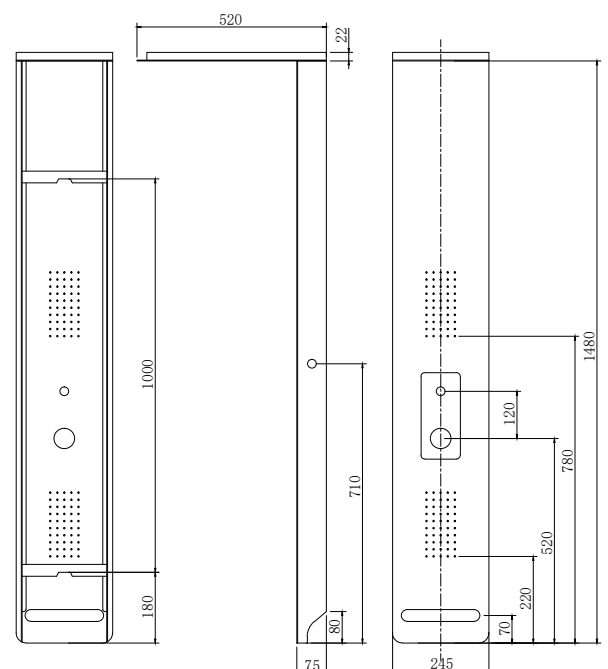

Στήλη υδρομασάζ

Υλικό κατασκευής αλουμίνιο
Ντους μεγάλων διαστάσεων
3 συστοιχίες jet
(50 micro jet η κάθε συστοιχία)
Τηλέφωνο χειρός
Διανομέας 3 λειτουργιών