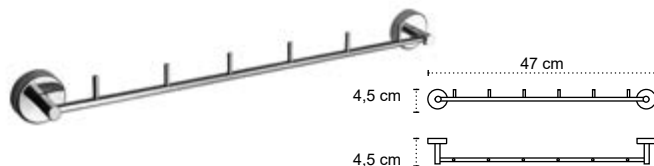

2204

| 39,90 €

Cod. 3800201589833

Appendino • Crochet • Hook • Άγκιστρο

2206

| 46,90 €

Cod. 3800201589970

Appendino • Crochet • Hook • Άγκιστρο

2403

| 29,90 €

Cod. 3800201589925

Portarotolo
Porte rouleau
Roll holder
Χαρτοθήκη

2252

| 69,90 €

Cod. 3800201589864