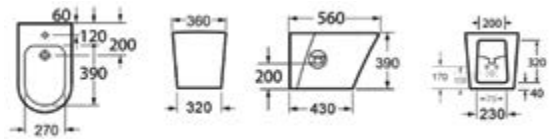

B 1088

<u>Cod.</u> 5206836576220	Bidet BTW • Μπιντέ BTW	349,00 €