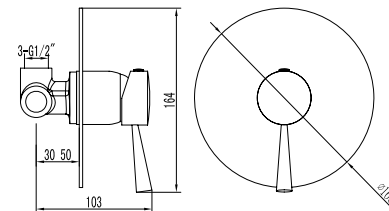

Built-in mixer tap for bathtub
Ceramic cartridge

Μίκτης εντοιχισμού
Μηχανισμός κεραμικών δίσκων

KN34E11C

Cod. 5206836101453

109,00 €

Miscelatore doccia a 3 vie
Mitigeur de douche 3 voies
Shower mixer 3 way
Μίκτης ντους 3 δρόμων