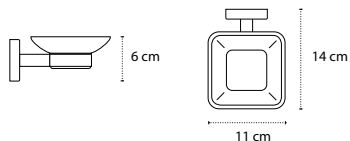

4220 | 52,90 €

Cod. 3800201580496

Portasalvietta • Porte serviette • Towel holder • Πετσοτοκρεμάστρα

4224 | 75,90 €

Cod. 3800201580502

Portasalvietta • Porte serviette • Towel holder • Πετσοτοκρεμάστρα

4303 | 52,90 €

Cod. 3800201580625

Portasapone • Porte savon • Soap basket • Σαπουνοθήκη

4304 | 59,90 €

Cod. 3800201580632

Portasapone • Porte savon • Soap basket • Σαπουνοθήκη

4250 | 59,90 €

Cod. 3800201580526

Portasalvietta • Porte serviette • Towel holder • Πετσοτοκρεμάστρα

4260 | 65,90 €

Cod. 3800201580533

Portasalvietta • Porte serviette • Towel holder • Πετσοτοκρεμάστρα

4252 | 88,90 €

Cod. 3800201580540

Portasalvietta • Porte serviette • Towel holder • Πετσοτοκρεμάστρα

4262 | 98,90 €

Cod. 3800201580557

Portasalvietta • Porte serviette • Towel holder • Πετσοτοκρεμάστρα

4301 | Cod. 3800201580571 | 69,90 €

Portasapone
Porte savon
Soap basket
Σαπουνοθήκη

4501 | Cod. 3800201580564 | 69,90 €

Portabicchiere
Porte brosse à dents
Tumbler holder
Ποτηροθήκη

4801 | Cod. 3800201580588 | 130,90 €

Dispenser
Distributeur de savon
Dispenser
Δοχείο υγρού σαπουνιού