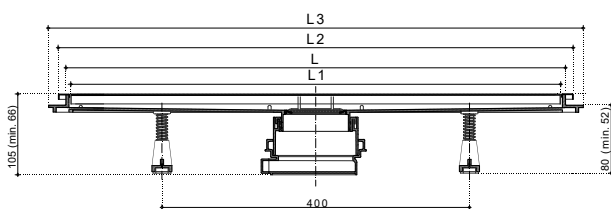

L mm	300	450	550	650	750	850	950
L1 mm	298	438	538	638	738	838	938
L2 mm	320	470	570	670	770	870	970
L3 mm	346	496	596	696	796	896	996

LINE 300, 450, 550 (x2)

LINE 650, 750, 850 (x4)

Specifica acciaio griglia K3, sopra 300kg di carico, 10 ANNI DI GARANZIA
Spécification grille inoxydable K3, au dessus de 300kg de charge, 10 ANS DE GARANTIE
Grid stainless steel K3, withstands 300kg pressure, 10 YEAR WARRANTY
Προδιαγραφή ανοξείδωτης σκάρας K3, αντοχής άνω των 300kg, 10 ΧΡΟΝΙΑ ΕΓΓΥΗΣΗ