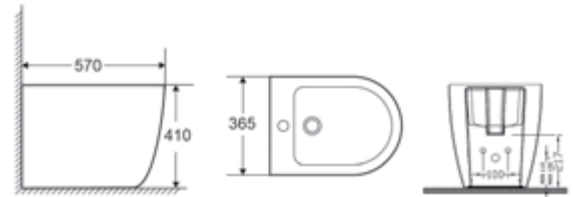

LT-2141D-RMW

BTW vaso semplice

389,00 €

5206836063584

LT-2141D-RMB

Cuvette simple BTW • Simple toilet BTW • Απλή λεκάνη BTW

399,00 €

LT 2141C