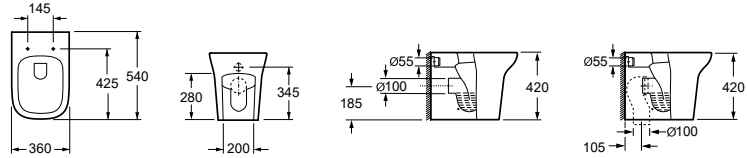

GRACE

GRACE

CB 10134

Doppia uscita • Double sortie • Dual outlet • Διπλή έξοδος

Cod.

5206836551340

BTW vaso semplice • Cuvette simple BTW • Simple toilet BTW • Απλή λεκάνη BTW

299,00 €