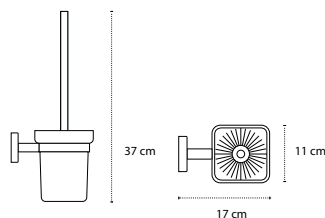

Portarotolo
Porte rouleau
Roll holder
Χαρτοθήκη

4701

| 119,90 €

Cod. 3800201580687