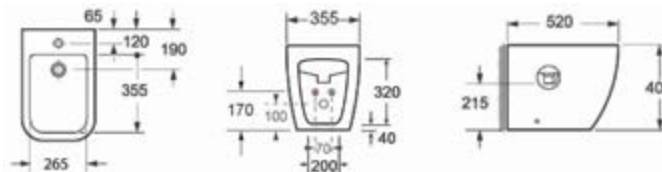

B 10100

Cod.

5206836501635	Bidet BTW • Μπιντέ BTW	349,00 €