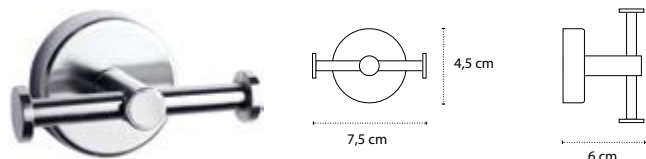

Appendino doppio • Double crochet • Double hook • Άγκιστρο διπλό

9601 | 20,90 €

Cod. 3800201581493