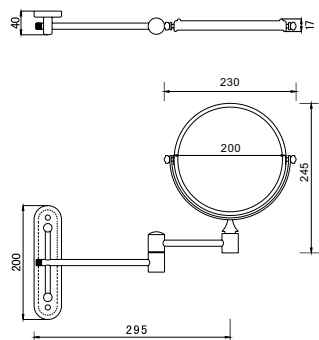

Specchio ingranditore a doppio lato Ø200
Miroir grossissant double face Ø200
Double side magnifying mirror Ø200
Μεγεθυντικός καθρέπτης δύο όψεων Ø200

1X, 3X

FL-2112

| 59,90 €

Cod. 5206836018690