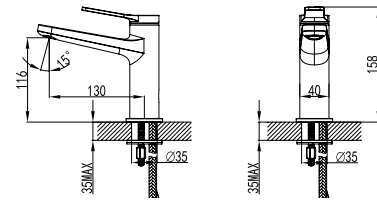

ANDARE NERO-BRONZE

WNW168073PA-B

Cod. 5206836069203

199,00 €

Miscelatore lavabo
Cartuccia ceramica
Flessibili collegamento 35cm

Mitigeur lavabo
Cartouche céramique
Flexible de raccordement 35cm

Mixer tap for wash basin
Ceramic cartridge
Flexible connectors 35cm

Μπαταρία νιπτήρος
Μηχανισμός κεραμικών δίσκων
Σπιράλ σύνδεσης 35cm

WNW168B73PA-B

Cod. 5206836069210

249,00 €