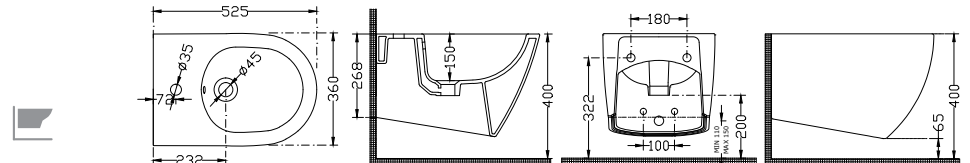

2035

<u>Cod.</u> 5206836058566	Bidet sospeso • Bidet suspendu • Wall hung bidet • Αναρτώμενο μπιντέ	199,00 €
------------------------------	---	----------

EOLIS

EOLIS

BTW 2530

RIMLESS SYSTEM

Cod.

5206836058542