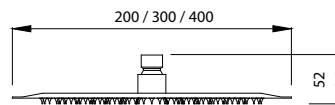

T253B CHROME

Ø200

Cod. 5206836546766

59,90 €

Ø300

Cod. 5206836546773

149,90 €

Ø400

Cod. 5206836546780

229,90 €

Soffione doccia INOX • Douche de tête INOX • Shower head INOX • Κεφαλή ντους INOX