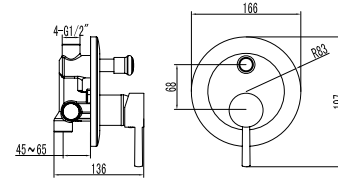

Miscelatore incasso doccia
Cartuccia ceramica

Mitigeur de douche encastré
Cartouche céramique

Built-in mixer tap for bathtub
Ceramic cartridge

Μίκτης εντοιχισμού
Μηχανισμός κεραμικών δίσκων