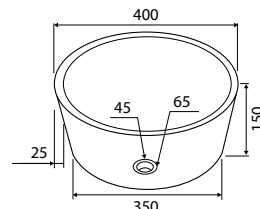

Cod. 5206836064956

Lavabo da appoggio in marmo • Vasque à poser
Self standing wash basin • Νιπτήρας επικαθήμενος

TIMUR SLH | Ø400x150mm | 299,90 €
NERO

Cod. 5206836064932

Lavabo da appoggio in marmo • Vasque à poser
Self standing wash basin • Νιπτήρας επικαθήμενος