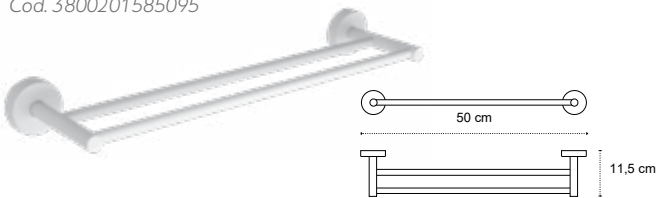

122066 | 56,90 €

Cod. 3800201585040

Portasalvietta • Porte serviette • Towel holder • Πετσστοκρεμάστρα

122466 | 78,90 €

Cod. 3800201585057

Portasalvietta • Porte serviette • Towel holder • Πετσστοκρεμάστρα

130366 | 49,90 €

Cod. 3800201585170

Portasapone • Porte savon • Soap basket • Σαπουνοθήκη

130466 | 59,90 €

Cod. 3800201585187

Portasapone • Porte savon • Soap basket • Σαπουνοθήκη

130166 Cod. 3800201585125 | 46,90 €

Portasapone
Porte savon
Soap basket
Σαπουνοθήκη

150166 Cod. 3800201585118 | 46,90 €

Portabicchiere
Porte brosse à dents
Tumbler holder
Ποτηροθήκη

180166 Cod. 3800201585132 | 98,90 €

Dispenser
Distributeur de savon
Dispenser
Δοχείο υγρού σαπουνιού

125066 | 59,90 €

Cod. 3800201585071

Portasalvietta • Porte serviette • Towel holder • Πετσστοκρεμάστρα

126066 | 65,90 €

Cod. 3800201585088

Portasalvietta • Porte serviette • Towel holder • Πετσστοκρεμάστρα

125266 | 79,90 €

Cod. 3800201585095

Portasalvietta • Porte serviette • Towel holder • Πετσστοκρεμάστρα

126266 | 89,90 €

Cod. 3800201585101

Portasalvietta • Porte serviette • Towel holder • Πετσστοκρεμάστρα