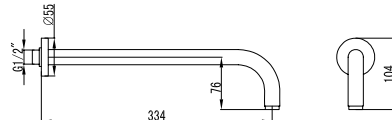

AC00903 INOX

Cod. 5206836065724

54,90 €

Braccio doccia tondo
Bras mural tubulaire
Tubular arm
Μηρούτζινος επινικελωμένος βραχίονας