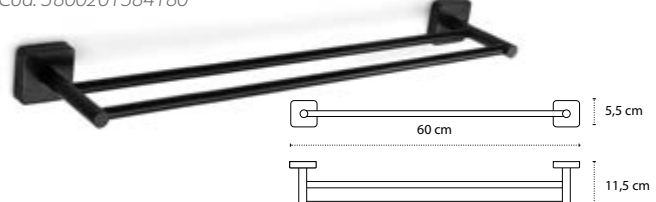

Portasalvietta • Porte serviette • Towel holder • Πετσποκρεμάστρα

426255 | 109,90 €

Cod. 3800201584180