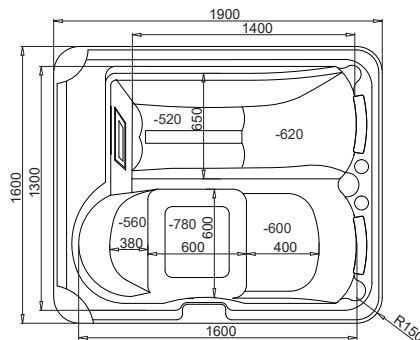

599,00 €

Cod. 5206836019024

Copertura • Couverture • Cover • Κάλυμμα

2200x2100mm

SPA M-3336

SPA M-3336

Cod. 5206836100463

12.999,00 €