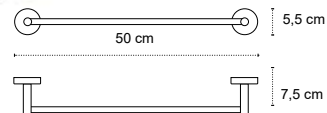

Portasapone • Porte savon • Soap basket • Σαπυνοθήκη

1250 | 52,90 €

Cod. 3800201580267