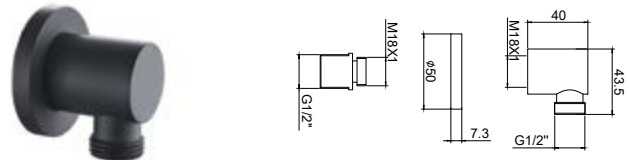

Presacqua • Coude mural • Brass bend • Παροχή σιπράλ

CFT205A

69,90 €

Cod. 5206836019796