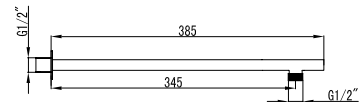

59,00 €

Getto vasca da incasso • Bec mural en laiton • Wall spout brass • Μηρούτζινο επινικελωμένο στόμιο

9Q

Cod. 5206836101378

79,00 €

Braccio doccia a muro • Bras de douche mural • Wall spout brass • Επιτοίχιο μπράτσο