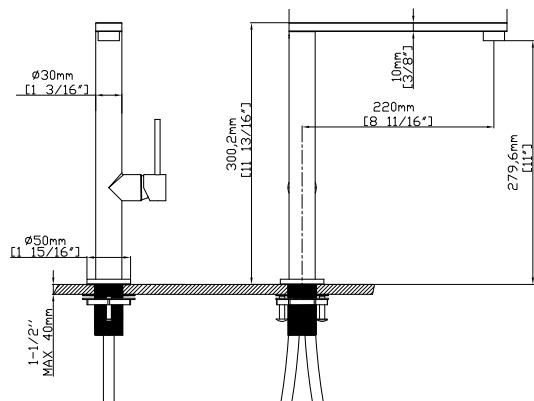

SEDAL
SN25S

Rubinetto della cucina
Cartuccia ceramica
Flexibili collegamento 35cm

Kitchen faucet
Ceramic cartridge
Flexible connectors 35cm

Robinet de cuisine
Cartouche céramique
Flexible de raccordement 35cm

Μπαταρία κουζίνας
Μηχανισμός κεραμικών δίσκων
Σπιράλ σύνδεσης 35cm

MONICA - K935 INOX SATINATO

5 anni garanzia
ans garantie
years warranty
χρόνια εγγύηση

SUPERFICIE
SURFACE • ΕΠΙΦΑΝΕΙΑ
S/S (INOX), Satinato

Cod. 5206836065373

179,90 €