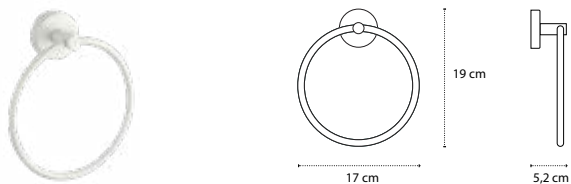

Appendino doppio • Double crochet • Double hook • Άγκιστρο διπλό

121166

| 39,90 €

Cod. 3800201585026

Appendino • Crochet • Hook • Άγκιστρο

122066 | 56,90 €

Cod. 3800201585040

Portasalvietta • Porte serviette • Towel holder • Πετσστοκρεμάστρα