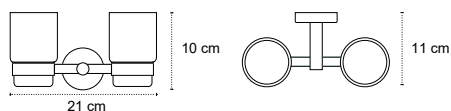

18555

| 69,90 €

Cod. 3800201583954