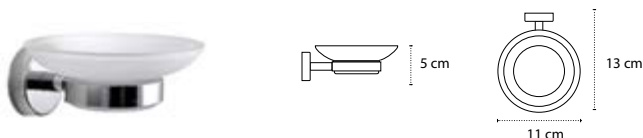

2222 | 30,90 €

Cod. 3800201581547

Appendino doppio • Double crochet • Double hook • Άγκιστρο διπλό

9601 | 20,90 €

Cod. 3800201581493

Appendino • Crochet • Hook • Άγκιστρο

2301 | 36,90 €

Cod. 3800201589895