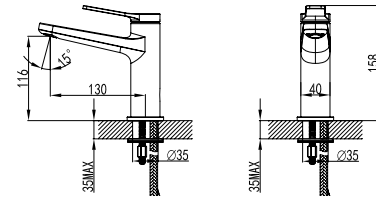

ANDARE BIANCO-ROSE GOLD

WNW168073PH-RG

Cod. 5206836069418

209,00 €

Miscelatore lavabo

Cartuccia ceramica
Flessibili collegamento 35cm

Mitigeur lavabo

Cartouche céramique
Flexible de raccordement 35cm

Mixer tap for wash basin

Ceramic cartridge
Flexible connectors 35cm

Μπαταρία νιπτήρος

Μηχανισμός κεραμικών δίσκων
Σπιράλ σύνδεσης 35cm