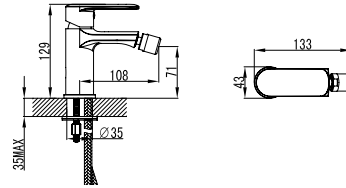

Miscelatore bidet
Cartuccia ceramica
Flessibili collegamento 35cm

Mitigeur bidet
Cartouche céramique
Flexible de raccordement 35cm

Mixer tap for bidet
Ceramic cartridge
Flexible connectors 35cm

Μπαταρία μπιντέ
Μηχανισμός κεραμικών δίσκων
Σπιράλ σύνδεσης 35cm