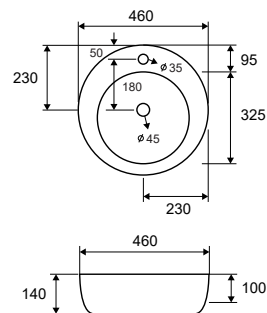

Cod. 5206836505343

Lavabo da appoggio • Vasque à poser
Self standing wash basin • Νιπτήρας επικαθήμενος

LT 3008 | 460x460x140mm | 149,90 €

Cod. 5206836100814

Lavabo da appoggio • Vasque à poser
Self standing wash basin • Νιπτήρας επικαθήμενος