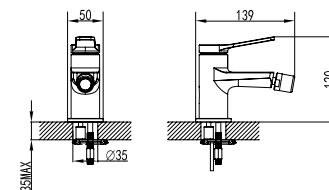

WNW468073PA

Cod. 5206836014517

169,00 €

Miscelatore bidet

Cartuccia ceramica
Flessibili collegamento 35cm

Mitigeur bidet

Cartouche céramique
Flexible de raccordement 35cm

Mixer tap for bidet

Ceramic cartridge
Flexible connectors 35cm

Μπαταρία μινιτέ

Μηχανισμός κεραμικών δίσκων
Σπιράλ σύνδεσης 35cm