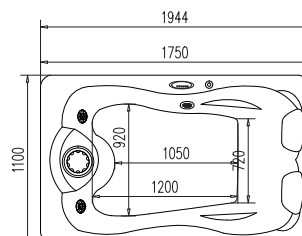

599,00 €

Cod. 5206836101125

Copertura • Couverture • Cover • Κάλυμμα

SPA M-3374

SPA M-3374

Cod. 5206836015378

8.999,00 €

BALBOA
water group