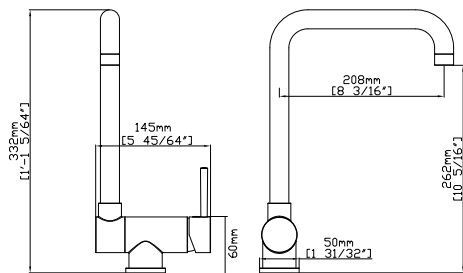

► **Miscelatore cucina pieghevole, per installazione vicino al finestra**
Rabattable pour montage devant une fenêtre
Folding kitchen mixer for installation besides the window
Σπαστή για τοποθέτηση μπροστά σε παράθυρο

Rubinetto della cucina
Cartuccia ceramica
Flessibili collegamento 35cm

Kitchen faucet
Ceramic cartridge
Flexible connectors 35cm

Robinet de cuisine
Cartouche céramique
Flexible de raccordement 35cm

Μπαταρία κουζίνας
Μηχανισμός κεραμικών δίσκων
Σπιράλ σύνδεσης 35cm