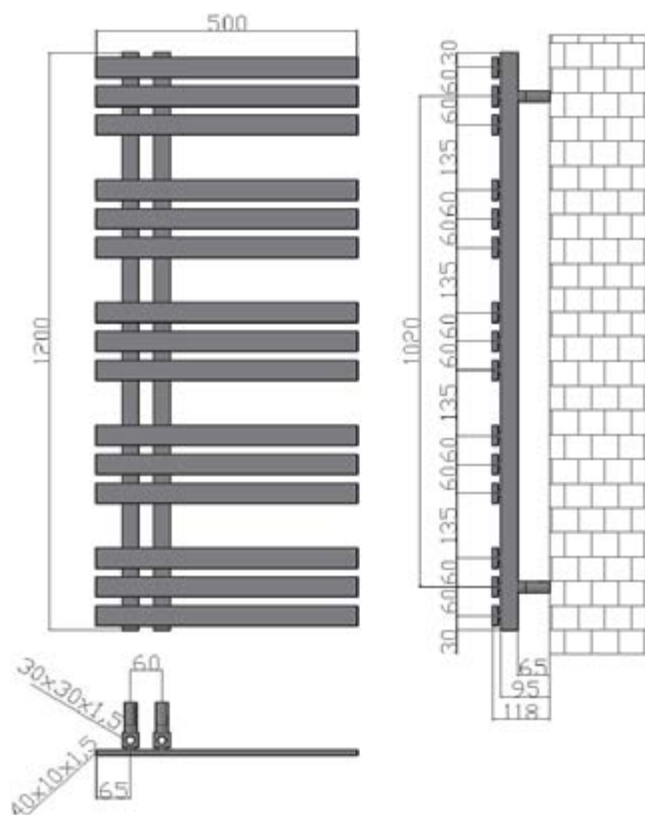

DIVINA

VERONA

MARCELLO 1200

MARCELLO 1800

PUKITA

DORA

DESIGN 1

DESIGN 2