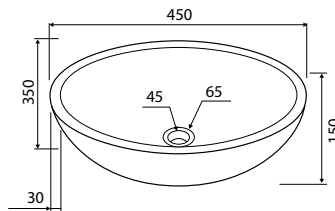

Cod. 5206836064987

Lavabo da appoggio in marmo • Vasque à poser
Self standing wash basin • Νιπτήρας επικαθήμενος

LEONOR SOP | 450X350x150mm | 319,90 €
NERO

Cod. 5206836064970

Lavabo da appoggio in marmo • Vasque à poser
Self standing wash basin • Νιπτήρας επικαθήμενος