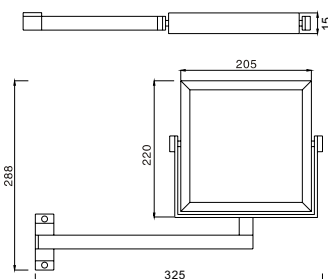

Cod. 5206836400334

Porta spugna
Panier à savon
Corner basket
Γωνιακό καλάθι

BB-116 | 12x25x3,2cm | 34,90 €

Cod. 5206836525426

Porta spugna
Panier à savon
Basket
Καλάθι

HY-1818

| 129,90 €

Cod. 5206836400297