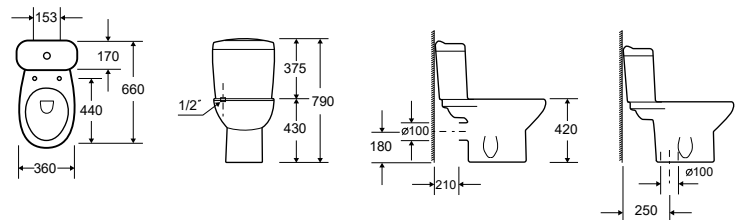

79,00 €

2635

Cod.

5206836036502

Bidet sospeso • Bidet suspendu • Wall hung bidet • Αναρτώμενο μπιντέ

169,00 €

SQUARE

CY 121