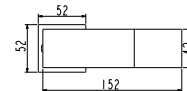

E02FA382H-CP

Cod. 5206836064680

219,00 €

Miscelatore lavabo alto

Cartuccia ceramica
Flessibili collegamento 35cm

Mitigeur lavabo haut

Cartouche céramique
Flexible de raccordement 35cm

Mixer tap high for wash basin

Ceramic cartridge
Flexible connectors 35cm

Μπαταρία νιπτήρος ψηλή

Μηχανισμός κεραμικών δίσκων
Σπιράλ σύνδεσης 35cm