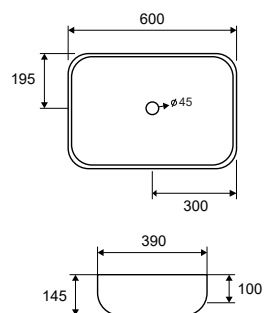

Opaco • Mat • Matt • Ματ

LT 2143-PMW | 600x390x145mm | 299,90 €

Cod. 5206836049571

Lavabo da appoggio • Vasque à poser

Self standing wash basin • Νιπτήρας επικαθήμενος