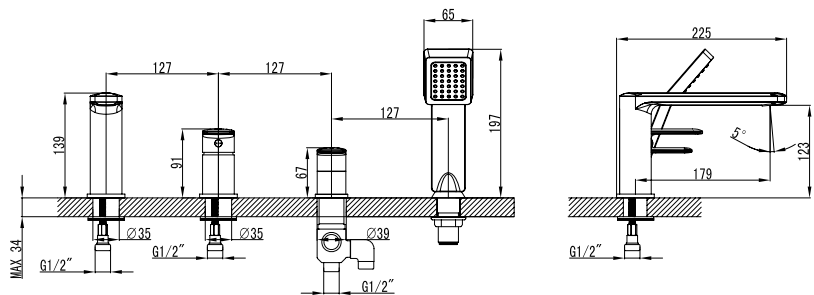

Miscelatore monoc. bordo vasca
Cartuccia ceramica
Doccetta
Flessibile INOX 150cm
Flessibili collegamento 35cm

Mitigeur baignoire
Cartouche céramique
Douchette à main
Flexible INOX 150cm
Flexible de raccordement 35cm

Mixer tap for bathtub
Ceramic cartridge
Hand shower
Flexible INOX 150cm
Flexible connectors 35cm

Μπαταρία μπανιέρας
Μηχανισμός κεραμικών δίσκων
Τηλέφωνο χειρός
Σπιράλ INOX 150cm
Σπιράλ σύνδεσης 35cm