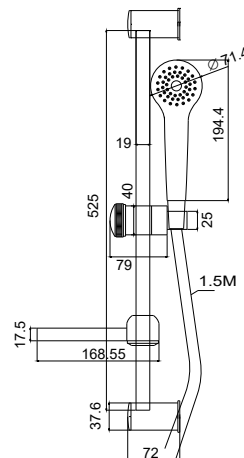

ANNA KTB-11-1

Cod. 5206836574479

29,00 € *

Colonna S/S cromato, Doccetta monofunzionale
Portasapone trasparente ABS, Flessibile INOX 150cm
Senza miscelatore freddo/caldo

Colonne S/S chromée, Douchette à main monofonctionnelle
Porte-savon en ABS transparent, Flexible INOX 150cm
Sans mélangeur chaud/ froid

Column S/S chrome, Sower phone with single functions
Soap dish clear ABS, Flexible INOX 150cm
Without mixer hot/cold water

Κολόνα S/S χρωμιωμένη, Τηλέφωνο χειρός μονής λειτουργίας
Σαπουνοθήκη διάφανη ABS, Σπιράλ INOX 150cm
Χωρίς μίκτη ζεστού/κρύου νερού

Confezione di 10pz • 10pc dans une boîte • 10pc in a box • Συσκευασία 10 τεμαχίων
* Prezzo unitario • Prix unitaire • Unit price • Τιμή τεμαχίου