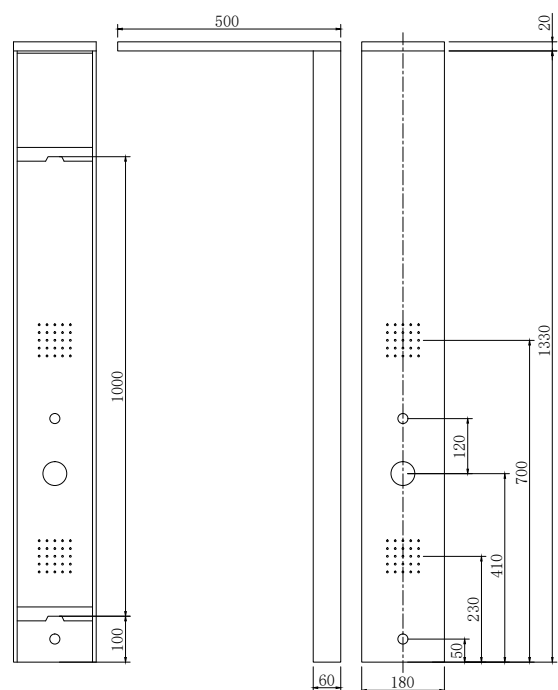

NERO

**NERO A7304B**

Cod. 5206836004815

499,00 €

**Colonna idromassaggio**

Corpo in alluminio verniciato
Soffione doccia di grandi dimensioni
3 serie di iniettori con effetto pioggia
(50 microjet per ogni set)
Doccetta
Selettore di 3 funzione