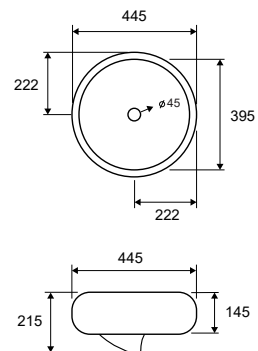

LT 2183-N | 465x465x100mm | 229,90 €

Cod. 5206836574745

Lavabo da appoggio • Vasque à poser

Self standing wash basin • Νιπτήρας επικαθήμενος

LT 3104 | 445x445x215mm | 189,90 €

Cod. 5206836573489

Lavabo da appoggio • Vasque à poser

Self standing wash basin • Νιπτήρας επικαθήμενος