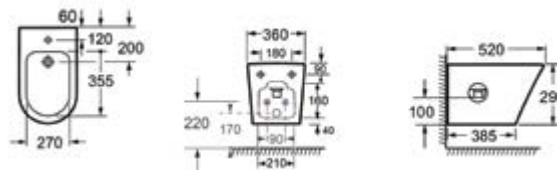

BH 1088

<u>Cod.</u> 5206836513287	Bidet sospeso • Bidet suspendu • Wall hung bidet • Αναρτώμενο μπιντέ	349,00 €

<u>Cod.</u> 5206836598246	Coperchio termodour Abattant thermodur • Termodur seat • Καπάκι termodur Soft Close "Alto"	79,00 €