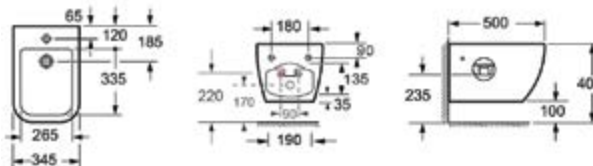

BH 10100

Cod.

5206836501659	Bidet sospeso • Bidet suspendu • Wall hung bidet • Αναρτώμενο μπιντέ	349,00 €
---------------	---	----------

SORRENTO

SORRENTO

CB 1088

Doppia uscita • Double sortie • Dual outlet • Διπλή έξοδος