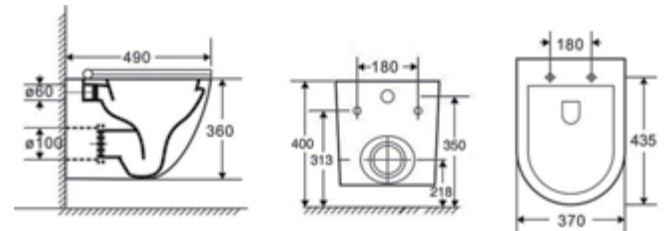

LT 046E-NR

RIMLESS
SYSTEM

Cod.

5206836049540

LT-046E-NRMW

Vaso sospeso

389,00 €

5206836049564

LT-046E-NRMB

Cuvette suspendue • Wall hung toilet • Αναρτώμενη λεκάνη

399,00 €