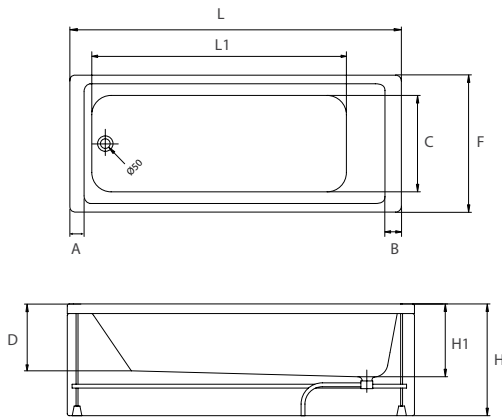

Vasca da bagno in acrilico • Baignoire en acrylique • Acrylic bathtub • Ακρυλική μπανιέρα

CARATTERISTICHE • CARACTÉRISTIQUES • FEATURES • ΧΑΡΑΚΤΗΡΙΣΤΙΚΑ

L mm	1800	1700	1700	1600	1500	1400	1300
L1 mm	1280	1180	1180	1080	1000	900	800
F mm	800	750	700	750	700	700	700
C mm	470	470	400	450	400	400	400
A mm	120	120	150	120	150	150	150
B mm	80	80	80	80	70	70	70
H mm	630	550	600	550	600	600	600
H1 mm	470	430	430	430	420	420	420
D mm	450	420	400	420	400	400	400