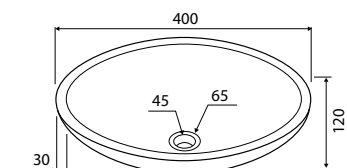

ELENA

ELENA SBP | Ø400x120mm | 289,90 €
CREAM

Cod. 5206836064796

Lavabo da appoggio • Vasque à poser

Self standing wash basin • Νιπτήρας επικαθήμενος

ELENA SBP | Ø400x120mm | 289,90 €
GREY

Cod. 5206836064802