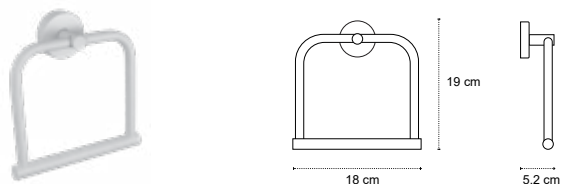

Portasalvietta • Porte serviette • Towel holder • Πετσστοκρεμάστρα

130366 | 49,90 €

Cod. 3800201585170