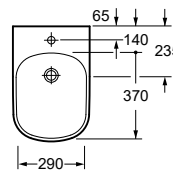

5206836588209

BTW vaso semplice • Cuvette simple BTW • Simple toilet BTW • Απλή λεκάνη BTW

Coperchio termodour • Abattant thermodur • Termodur seat • Καπάκι termodur | Soft Close Slim

349,00 €

79,00 €

B 10150