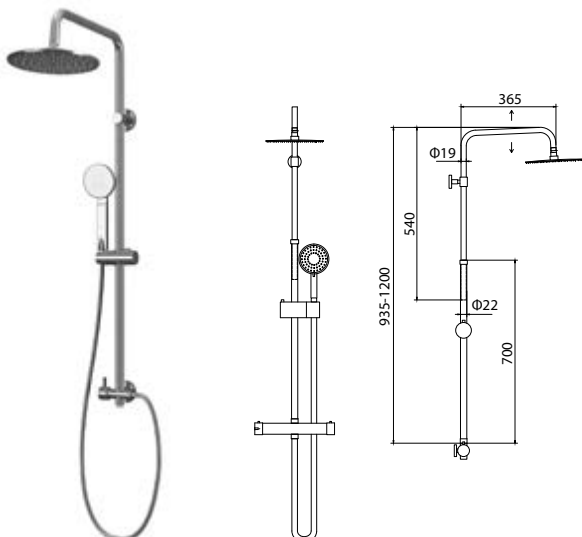

ELENI C6617

Cod. 5206836571393

199,00 €

Colonna doccia fissa

Colonna telescopica
Soffione doccia Ø200 INOX
Doccetta
Supporto doccetta regolabile
Flessibile INOX 150cm

Fixed column shower

Telescopic column
Shower head Ø200 INOX
Hand shower
Adjustable shower holder
Flexible INOX 150cm

Colonne de douche fixe

Colonne télescopique en laiton
Douche de tête Ø200 INOX
Douchette à main
Support de douche réglable
Flexible INOX 150cm

Κολόνα σταθερού ντους

Τηλεσκοπική κολόνα
Κεφαλή ντους Ø200 INOX
Τηλέφωνο χειρός
Ρυθμιζόμενη βάση τηλεφώνου
Σπιράλι INOX 150cm

Senza rubinetto • Sans mitigeur • Without tap • Χωρίς μπαταρία εντοιχισμού