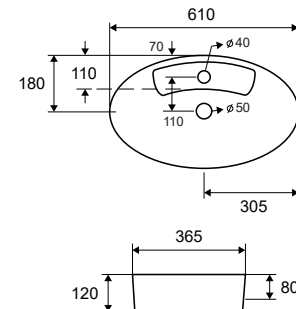

LT 3203 | 610x365x120mm | 199,90 €

Cod. 5206836561387

Lavabo da appoggio • Vasque à poser

Self standing wash basin • Νιπτήρας επικαθήμενος