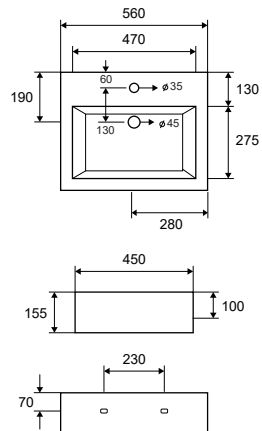

Cod. 5206836012919

Lavabo sospeso • Lavabo suspendu

Wall hung wash basin • Νιπήρας αναρτώμενος

LT 5027 | 560x450x155mm | 199,90 €

Cod. 5206836532271

Lavabo sospeso • Lavabo suspendu
 Wall hung wash basin • Νιπτήρας αναρτώμενος