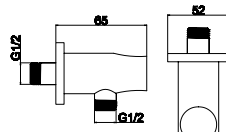

AC00903 BIANCO

Cod. 5206836065748

59,90 €

Braccio doccia tondo
Bras mural tubulaire
Tubular arm
Μπρούντζινο επινικελωμένος βραχίονας

AC05003 BIANCO

Cod. 5206836065793

49,90 €

Presa acqua e supporto
Coude de sortie murale de douche avec support
Shower outlet & support
Μπρούντζινη παροχή ντους & βάση στήριξης