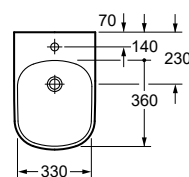

BH 10150

Cod.

5206836550183

Bidet sospeso • Bidet suspendu • Wall hung bidet • Αναρτώμενο μπινιτέ

349,00 €