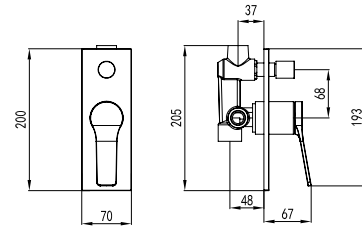

Miscelatore incasso doccia
Cartuccia ceramica

Mitigeur de douche encastré
Cartouche céramique

Built-in mixer tap for bathtub
Ceramic cartridge

Μίκτης εντοιχισμού
Μηχανισμός κεραμικών δίσκων

H13801 BIANCO INOX - Ø200

Cod. 5206836065694

109,90 €