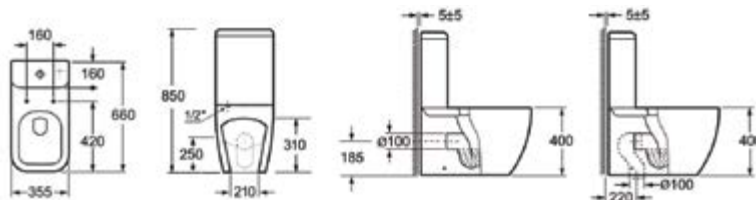

5206836550183

Bidet sospeso • Bidet suspendu • Wall hung bidet • Αναρτώμενο μπινιτέ

349,00 €

LEGEND

LEGEND

CT 10100

Ingresso acqua a destra • Entrée d'eau à droite • Water inlet to the right • Σύνδεση νερού δεξιά
 Doppia uscita • Double sortie • Dual outlet • Διπλή έξοδος