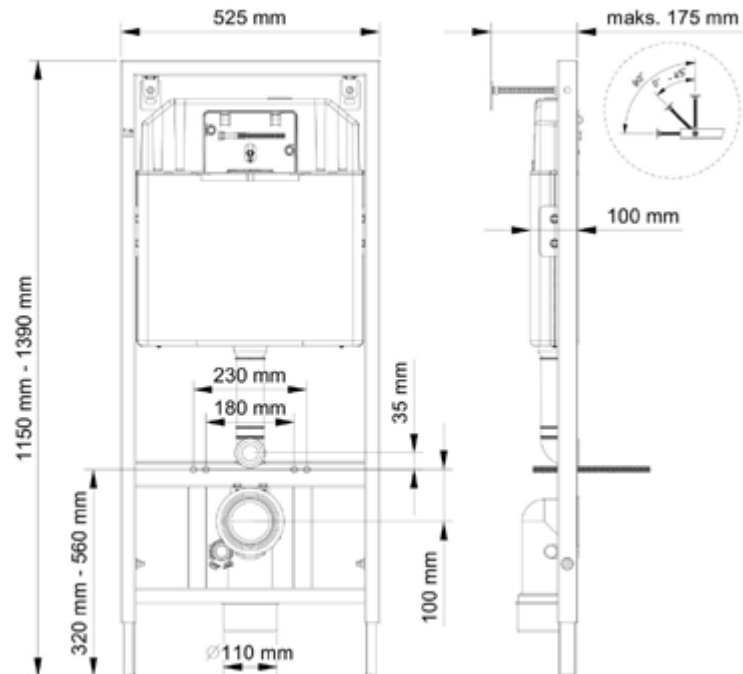

Cassetta da incasso a doppio flusso a cartongesso per vaso sospeso
Réservoir à encastrer pour plaque de plâtre pour cuvettes suspendues
Self supporting dual flush concealed cistern for wall hung wc
Καζανάκι εντοιχισμού γυψοσανίδας για αναρτώμενες λεκάνες

10 anni garanzia
ans guarantie
years warranty
χρόνια εγγύηση