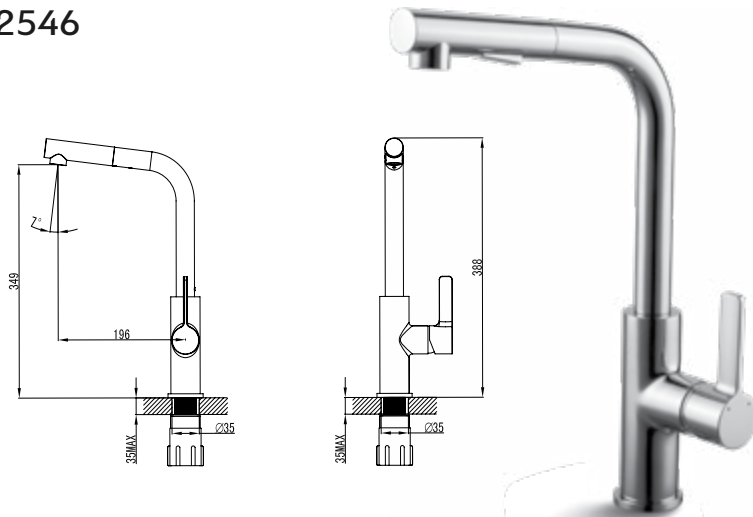

2546

5 anni garanzia
ans garantie
years warranty
χρόνια εγγύηση

SUPERFICIE
SURFACE • ΕΠΙΦΑΝΕΙΑ

Chrome

259,90 €

Cod. 5206836569949

SEDAL
J10350

Rubinetto della cucina

Doccetta estraibile
Cartuccia ceramica
Flessibili collegamento 35cm

Kitchen faucet

Douche gigogne
Ceramic cartridge
Flexible connectors 35cm

Robinet de cuisine

Pull out shower
Cartouche céramique
Flexible de raccordement 35cm

Μπαταρία κουζίνας

Αποσπώμενο ντουζάκι
Μηχανισμός κεραμικών δίσκων
Σπιράλ σύνδεσης 35cm

GV56

5 anni garanzia
ans garantie
years warranty
χρόνια εγγύηση

SUPERFICIE
SURFACE • ΕΠΙΦΑΝΕΙΑ

Chrome

219,90 €

Cod. 5206836569956

SEDAL
J10250

Rubinetto della cucina

Doccetta estraibile
Cartuccia ceramica
Flessibili collegamento 35cm

Kitchen faucet

Douche gigogne
Ceramic cartridge
Flexible connectors 35cm

Robinet de cuisine

Pull out shower
Cartouche céramique
Flexible de raccordement 35cm

Μπαταρία κουζίνας

Αποσπώμενο ντουζάκι
Μηχανισμός κεραμικών δίσκων
Σπιράλ σύνδεσης 35cm

A-86C

5 anni garanzia
ans garantie
years warranty
χρόνια εγγύηση

SUPERFICIE
SURFACE • ΕΠΙΦΑΝΕΙΑ

Chrome

269,90 €

Cod. 5206836569963

SEDAL
J10351

Rubinetto della cucina

Cartuccia ceramica
Flessibili collegamento 35cm

Kitchen faucet

Ceramic cartridge
Flexible connectors 35cm

Robinet de cuisine

Cartouche céramique
Flexible de raccordement 35cm

Μπαταρία κουζίνας

Μηχανισμός κεραμικών δίσκων
Σπιράλ σύνδεσης 35cm