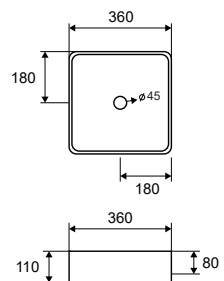

LT 2178 | 510x405x110mm | 209,90 €

Cod. 5206836561356

Lavabo da appoggio • Vasque à poser

Self standing wash basin • Νιπτήρας επικαθήμενος

LT 2178-S | 470x360x110mm | 199,90 €

Cod. 5206836561349

Lavabo da appoggio • Vasque à poser

Self standing wash basin • Νιπτήρας επικαθήμενος

LT 2179-S | 360x360x110mm | 179,90 €

Cod. 5206836561363

Lavabo da appoggio • Vasque à poser

Self standing wash basin • Νιπτήρας επικαθήμενος