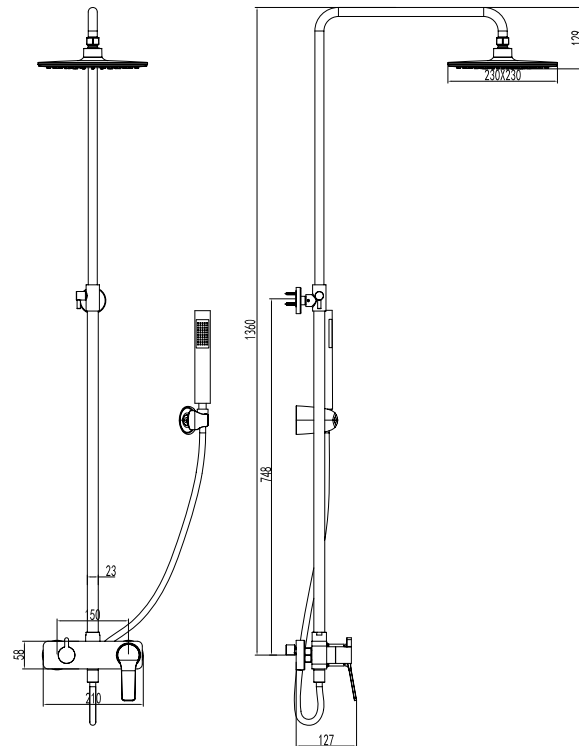

WNW33R98PA-RG

Cod. 5206836069258

599,00 €

Miscelatore doccia fissa
Cartuccia ceramica
Colonna telescopica ottone
Soffione doccia ABS Ø200
Doccetta
Flessibile INOX 150cm

Mitigeur de douche fixe
Cartouche céramique
Colonne télescopique en laiton
Douche de tête ABS Ø200
Douchette à main
Flexible INOX 150cm

Fixed mixer tap bathtub
Ceramic cartridge
Telescopic column brass
Shower head ABS Ø200
Hand shower
Flexible INOX 150cm

Μπαταρία σταθερού ντους
Μηχανισμός κεραμικών δίσκων
Τηλεσκοπική κολόνα μπρούτζινη
Κεφαλή ντους ABS Ø200
Τηλέφωνο χειρός
Σπιράλ INOX 150cm