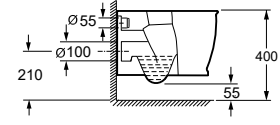

Cod.

5206836546599

5206836588209

Vaso sospeso • Cuvette suspendue • Wall hung toilet • Αναρτώμενη λεκάνη

Coperchio termodour • Abattant thermodur • Termodur seat • Καπάκι termodur | Soft Close Slim

349,00 €

79,00 €