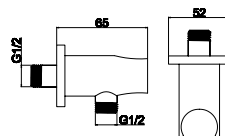

9E

Cod. 5206836101347

39,90 €

Braccio doccia tondo
Bras mural tubulaire
Tubular arm
Μηρούτζινος επινικελωμένος βραχίονας

F202

Cod. 5206836511665

39,90 €

Presacqua e supporto
Coude de sortie murale de douche avec support
Shower outlet & support
Μηρούτζινη παροχή ντους & βάση στήριξης