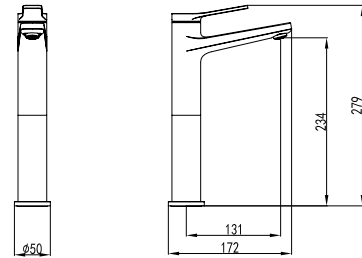

WNW168B73PA

Cod. 5206836038193

219,00 €

Miscelatore lavabo alto

Cartuccia ceramica
Flessibili collegamento 35cm

Mitigeur lavabo haut

Cartouche céramique
Flexible de raccordement 35cm

Mixer tap high for wash basin

Ceramic cartridge
Flexible connectors 35cm

Μπαταρία νιπτήρος ψηλή

Μηχανισμός κεραμικών δίσκων
Σπιράλ σύνδεσης 35cm