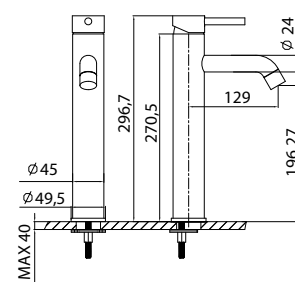

B205A02 ORO INOX 304 18/10

249,00 €

Cod. 5206836065106

Miscelatore lavabo alto
Cartuccia ceramica
Flessibili collegamento 35cm

Mitigeur lavabo haut
Cartouche céramique
Flexible de raccordement 35cm

Mixer tap high for wash basin
Ceramic cartridge
Flexible connectors 35cm

Μπαταρία νιπτήρος ψηλή
Μηχανισμός κεραμικών δίσκων
Σπιράλ σύνδεσης 35cm