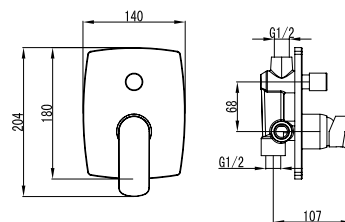

Miscelatore doccia a 4 vie
Mitigeur de douche 4 voies
Shower mixer 4 way
Μίκτης ντους 4 δρόμων

Miscelatore incasso doccia
Cartuccia ceramica

Mitigeur de douche encastré
Cartouche céramique

Built-in mixer tap for bathtub
Ceramic cartridge

Μίκτης εντοιχισμού
Μηχανισμός κεραμικών δίσκων