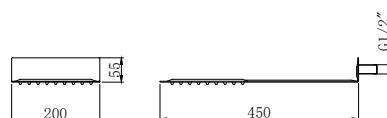

Ø200	Cod. 5206836546766	59,90 €
Ø300	Cod. 5206836546773	149,90 €
Ø400	Cod. 5206836546780	229,90 €

Soffione doccia INOX • Douche de tête INOX • Shower head INOX • Κεφαλή ντους INOX

CFT801

189,90 €

Cod. 5206836019659