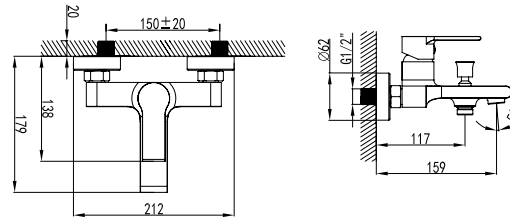

WMJ238056C

Cod. 5206836571522

169,00 €

Miscelatore doccia

Cartuccia ceramica
Doccetta con supporto
Flessibile INOX 150cm

Mitigeur douche

Cartouche céramique
Douchette à main avec support
Flexible INOX 150cm

Mixer tap for bathtub

Ceramic cartridge
Hand shower set support
Flexible INOX 150cm

Μπαταρία λουτρού

Μηχανισμός κεραμικών δίσκων
Τηλέφωνο χειρός με βάση στήριξης
Σπιράλι INOX 150cm