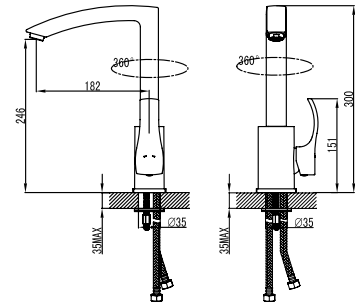

Rubinetto della cucina
Cartuccia ceramica
Flessibili collegamento 35cm

Kitchen faucet
Ceramic cartridge
Flexible connectors 35cm

Robinet de cuisine
Cartouche céramique
Flexible de raccordement 35cm

Μπαταρία κουζίνας
Μηχανισμός κεραμικών δίσκων
Σπιράλ σύνδεσης 35cm