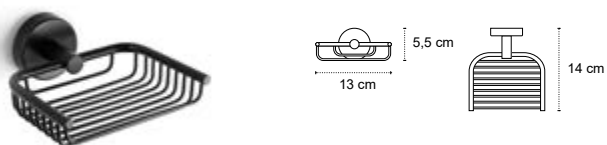

Portasapone • Porte savon • Soap basket • Σαπουνοθήκη

130455 | 59,90 €

Cod. 3800201583992