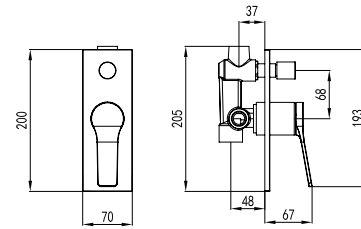

Miscelatore incasso doccia
Cartuccia ceramica

Mitigeur de douche encastré
Cartouche céramique

Built-in mixer tap for bathtub
Ceramic cartridge

Μίκτης εντοιχισμού
Μηχανισμός κεραμικών δίσκων