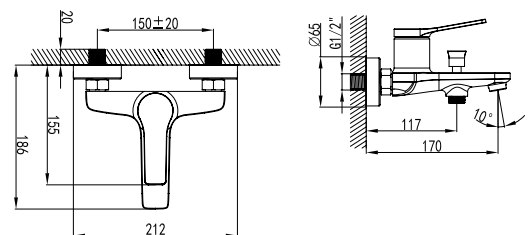

Miscelatore doccia
Cartuccia ceramica
Doccetta con supporto
Flessibile PVC 150cm

Mitigeur douche
Cartouche céramique
Douchette à main avec support
Flexible PVC 150cm

Mixer tap for bathtub
Ceramic cartridge
Hand shower set support
Flexible PVC 150cm

Μπαταρία λουτρού
Μηχανισμός κεραμικών δίσκων
Τηλέφωνο χειρός με βάση στήριξης
Σπιράλ PVC 150cm