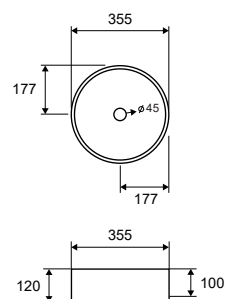

ELYSEE G-308 | 420x420x830mm | 649,00 €

Cod. 5206836016481

Lavabo da terra • Lavabo colonne

Pedestal wash basin • Νιπτήρας επιδαπέδιος

LOUVRE G-309 | 420x420x830mm | 649,00 €

Cod. 5206836016498

Lavabo da terra • Lavabo colonne