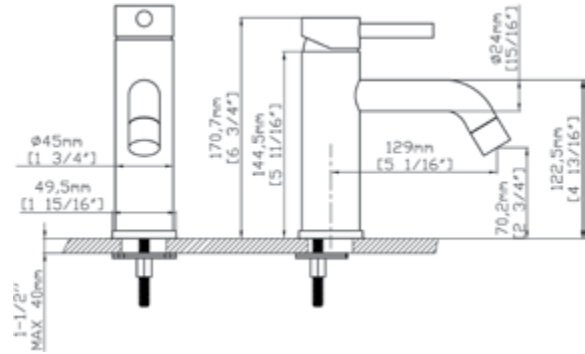

B205A01 CHROME INOX 304 18/10

124,00 €

Cod. 5206836065045

Miscelatore lavabo
Cartuccia ceramica
Flessibili collegamento 35cm

Mitigeur lavabo
Cartouche céramique
Flexible de raccordement 35cm

Mixer tap for wash basin
Ceramic cartridge
Flexible connectors 35cm

Μπαταρία νιπτήρος
Μηχανισμός κεραμικών δίσκων
Σπιράλ σύνδεσης 35cm