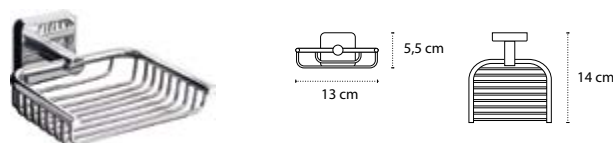

4220 | 52,90 €

Cod. 3800201580496

Portasalvietta • Porte serviette • Towel holder • Πετσοτοκρεμάστρα

4224 | 75,90 €

Cod. 3800201580502

Portasalvietta • Porte serviette • Towel holder • Πετσοτοκρεμάστρα

4303 | 52,90 €

Cod. 3800201580625

Portasapone • Porte savon • Soap basket • Σαπουνοθήκη

4304 | 59,90 €

Cod. 3800201580632

Portasapone • Porte savon • Soap basket • Σαπουνοθήκη

4250 | 59,90 €

Cod. 3800201580526

Portasalvietta • Porte serviette • Towel holder • Πετσοτοκρεμάστρα

4260 | 65,90 €

Cod. 3800201580533

Portasalvietta • Porte serviette • Towel holder • Πετσοτοκρεμάστρα

4252 | 88,90 €

Cod. 3800201580540

Portasalvietta • Porte serviette • Towel holder • Πετσοτοκρεμάστρα

4262 | 98,90 €

Cod. 3800201580557

Portasalvietta • Porte serviette • Towel holder • Πετσοτοκρεμάστρα

4301 | Cod. 3800201580571 | 69,90 €

Portasapone
Porte savon
Soap basket
Σαπουνοθήκη

4501 | Cod. 3800201580564 | 69,90 €

Portabicchiere
Porte brosse à dents
Tumbler holder
Ποτηροθήκη

4801 | Cod. 3800201580588 | 130,90 €

Dispenser
Distributeur de savon
Dispenser
Δοχείο υγρού σαπουνιού