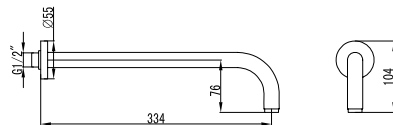

AC00903 BIANCO

Cod. 5206836065748

59,90 €

Braccio doccia tondo
Bras mural tubulaire
Tubular arm
Μηρούντζινος επινικελωμένος βραχίονας

AC05003 BIANCO

Cod. 5206836065793

49,90 €

Presca acqua e supporto
Coude de sortie murale de douche avec support
Shower outlet & support
Μηρούντζινη παροχή ντους & βάση στήριξης