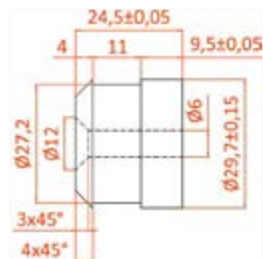

INSTALLATION PIN