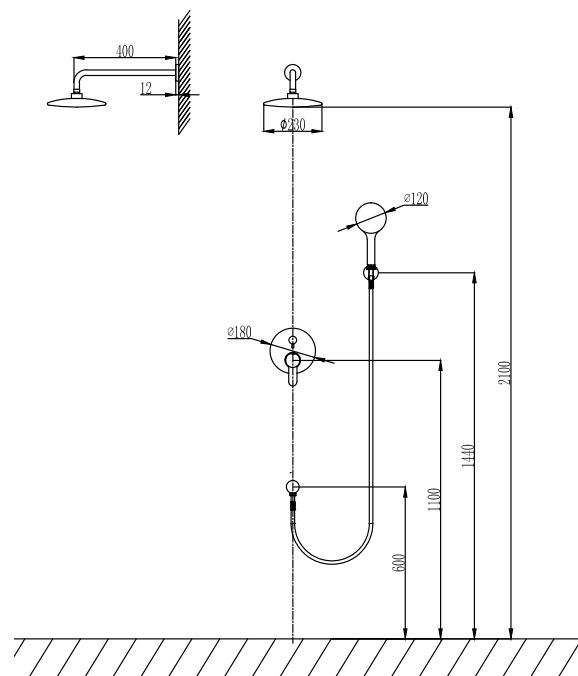

Miscelatore doccia a 4 vie

Mitigeur de douche 4 voies
Shower mixer 4 way
Μίκτης ντους 4 δρόμων