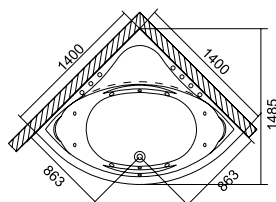

CONCORDIA K-1080

3.499,00 €

Cod. 5206836523514

Vasca idromassaggio

Particolarmente comoda e confortevole vasca idromassaggio che può ospitare due adulti. È dotata di due poggiatesta in poliuretano inox ergonomici con basi regolabili. La vasca è dotata di un sistema idromassaggio con un set di otto jets, 4 jets di dimensioni 100mm e 4 jets di dimensioni 50mm. Ha un drenaggio d'acqua automatico e un interruttore termico. Sulla vasca sono installati due miscelatori pesanti che deviano l'acqua nella cascata o alla doccia. Cascata e miscelatori sono in ottone nichelato. Sul bordo destro troviamo la doccia a getti con i suoi comandi mentre di fianco sono installati i due, molto eleganti, comandi pneumatici dell'idromassaggio (comando on/off e comando aria). La vasca è dotata di una pompa di 1,2HP/900W. Ha 2 anni di garanzia ed è confezionata in cassa di legno e scatola di cartone.

Hydromassage

Très confortable et agréable baignoire d'angle hydromassage qui peut accueillir deux adultes en même temps. Elle est d'une conception très spéciale avec deux appuis-tête en polyuréthane. La baignoire est équipée d'un système hydromassage qui dispose 4 jumbo jets de 100mm et 4 jets de 50mm (en total dispose huit jets). Au bord de la baignoire sont posés deux inverseurs qui envoient l'eau à la douche à main ou à la chute d'eau, mélangeur cascade en laiton nickelé. Sur le côté droit il y a la douche à main dans un boîtier particulier auquel il y a le tuyau de la douche. Sur le bord de la baignoire sont posés les deux boutons des commandes pneumatiques très élégants (commande marche/arrêt et le contrôle aéro massage). Elle est soutenue par la pompe 1,2HP/900W. 2 ans de garantie. Elle est emballée dans une boîte en bois et carton.

Hydromassage