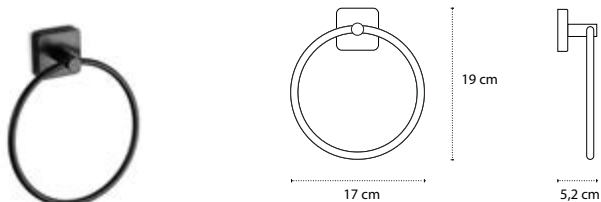

Appendino doppio • Double crochet • Double hook • Άγκιστρο διπλό

121155

| 39,90 €

Cod. 3800201583831

Appendino • Crochet • Hook • Άγκιστρο

422055 | 62,90 €

Cod. 3800201584128

Portasalvietta • Porte serviette • Towel holder • Πετσποκρεμάστρα