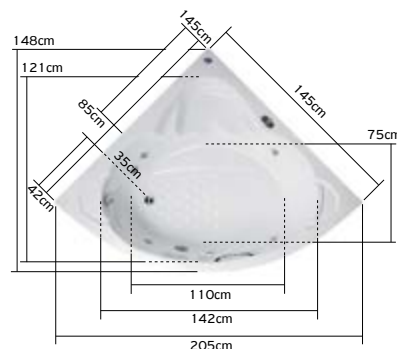

Cod.

5206836500966

Vasca da bagno in acrilico • Baignoire en acrylique • Acrylic bathtub • Ακρυλική μπανιέρα | 1450x1450mm

759,00 €

5206836559759

Pannello frontale • Tablier frontal • Front panel • Ποδιά εμπρόσθια | MYKONOS 145

365,00 €

5206836021027

Struttura di sostegno laterale • Châssis autoportant • Perimetric base • Περιμετρική βάση | MYKONOS 145

299,00 €

Cod.

5206836544793

Confezione in legno • Emballage en bois • Wooden box • Ξυλοκιβώτιο

69,00 €