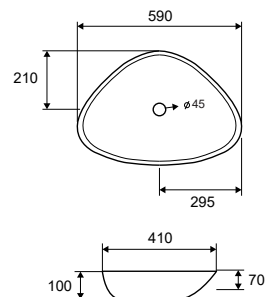

LT 2184 | 375x375x120mm | 169,90 €

Cod. 5206836561325

Lavabo da appoggio • Vasque à poser

Self standing wash basin • Νιπτήρας επικαθήμενος

LT 1131 | 590x410x100mm | 219,90 €

Cod. 5206836561431

Lavabo da appoggio • Vasque à poser
Self standing wash basin • Νιπτήρας επικαθήμενος