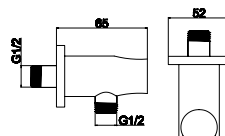

AC05003 ORO

Cod. 5206836065809

59,90 €

Presa acqua e supporto
Coude de sortie murale de douche avec support
Shower outlet & support
Μηρούντζινη παροχή ντους & βάση στήριξης