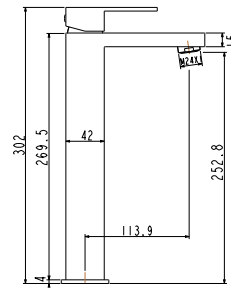

Mixer tap high for wash basin
Ceramic cartridge
Flexible connectors 35cm

Μπαταρία νιπτήρος ψηλή
Μηχανισμός κεραμικών δίσκων
Σπιράλ σύνδεσης 35cm