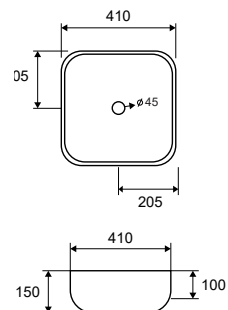

Cod. 5206836533926

Lavabo da appoggio • Vasque à poser

Self standing wash basin • Νιπτήρας επικαθήμενος

LT 2144 | 410x410x150mm | 179,90 €

Cod. 5206836533919

Lavabo da appoggio • Vasque à poser

Self standing wash basin • Νιπτήρας επικαθήμενος