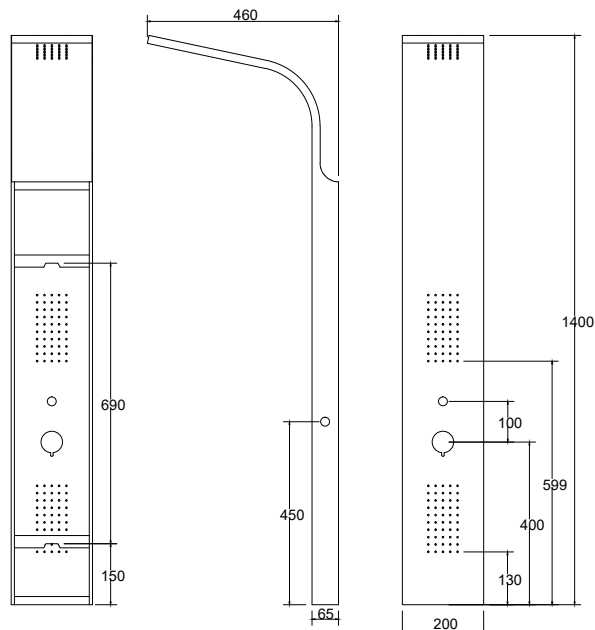

NERO

**NERO A7304B**

Cod. 5206836004815

499,00 €

**Colonna idromassaggio**

Corpo in alluminio verniciato
Soffione doccia di grandi dimensioni
3 serie di iniettori con effetto pioggia
(50 microjet per ogni set)
Doccetta
Selettore di 3 funzione