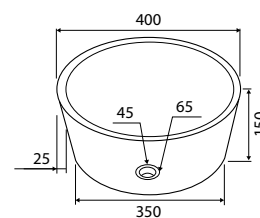

35kg

30kg

TIMUR

TIMUR SLH | Ø400x150mm | 299,90 €
CREAM

Cod. 5206836064949

Lavabo da appoggio in marmo • Vasque à poser
Self standing wash basin • Νιπτήρας επικαθήμενος

 25kg

TIMUR SLH | Ø400x150mm | 299,90 €
ROSSO