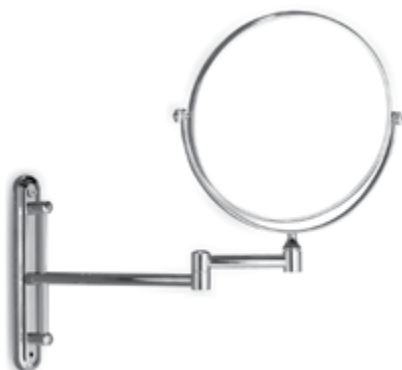

Specchio ingranditore a doppio lato Ø200
Miroir grossissant double face Ø200
Double side magnifying mirror Ø200
Μεγεθυντικός καθρέπτης δύο όψεων Ø200

1X, 3X

FL-2112

| 59,90 €

Cod. 5206836018690