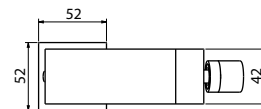

Ceramic cartridge
Flexible connectors 35cm

Μπαταρία νιπτήρος ψηλή

Μηχανισμός κεραμικών δίσκων
Σπιράλ σύνδεσης 35cm

E02FB382-CP

Cod. 5206836064673

129,00 €

Miscelatore bidet

Cartuccia ceramica
Flessibili collegamento 35cm