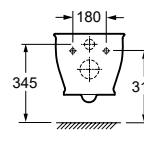

Cod.

5206836546599

5206836588209

Vaso sospeso • Cuvette suspendue • Wall hung toilet • Αναρτώμενη λεκάνη

Coperchio termodour • Abattant thermodur • Termodur seat • Καπάκι termodur | Soft Close Slim

349,00 €

79,00 €