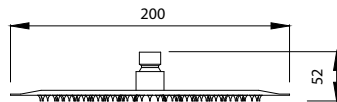

Miscelatore incasso doccia
Cartuccia ceramica

Mitigeur de douche encastré
Cartouche céramique

Built-in mixer tap for bathtub
Ceramic cartridge

Μίκτης εντοιχισμού
Μηχανισμός κεραμικών δίσκων

H13801 BIANCO INOX - Ø200

Cod. 5206836065694

109,90 €

Soffione doccia INOX
Douche de tête INOX
Shower head INOX
Κεφαλή ντους INOX

AC00903 BIANCO

Cod. 5206836065748

59,90 €