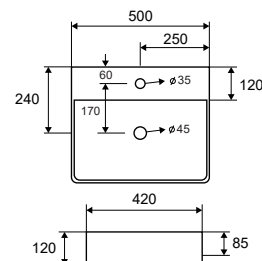

LT 2173-S | 500x420x120mm | 189,90 €

Cod. 5206836561417

Lavabo da appoggio • Vasque à poser
Self standing wash basin • Νιπτήρας επικαθήμενος