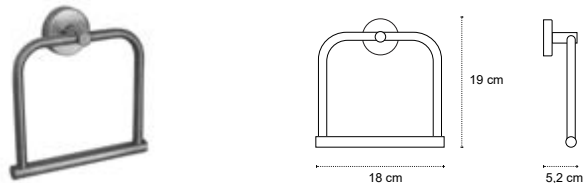

Portasalvietta • Porte serviette • Towel holder • Πετστοκρεμάστρα

125099 | 52,90 €

Cod. 3800201585859