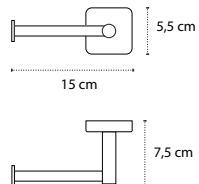

Portasalvietta • Porte serviette • Towel holder • Πετσποκρεμάστρα

48555

| 119,90 €

Cod. 380020158427

Portabicchiere
Porte brosse à dents
Tumbler holder
Ποτηροθήκη

440155

| 69,90 €

Cod. 3800201584272