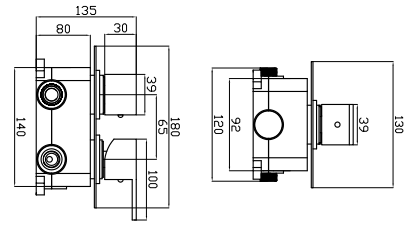

Miscelatore incasso doccia
Cartuccia ceramica

Mitigeur de douche encastré
Cartouche céramique

Built-in mixer tap for bathtub
Ceramic cartridge

Μίκτης εντοιχισμού
Μηχανισμός κεραμικών δίσκων

8T

Cod. 5206836503325

59,00 €

Getto vasca da incasso • Bec mural en laiton • Wall spout brass • Μηρούτζινο επινικελωμένο στόμιο