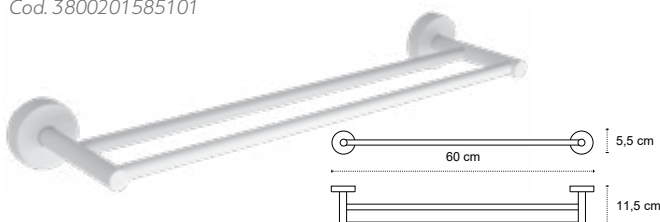

Portasalvietta • Porte serviette • Towel holder • Πετσστοκρεμάστρα

126266 | 89,90 €

Cod. 3800201585101