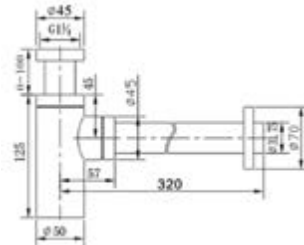

LF9005MB NERO OPACO

Cod. 5206836041773

79,90 €

Sifone a bottiglia in ottone

Siphon en laiton

Bronze basin siphon

Ορειχάλκινο σιφόνι νιπτήρος