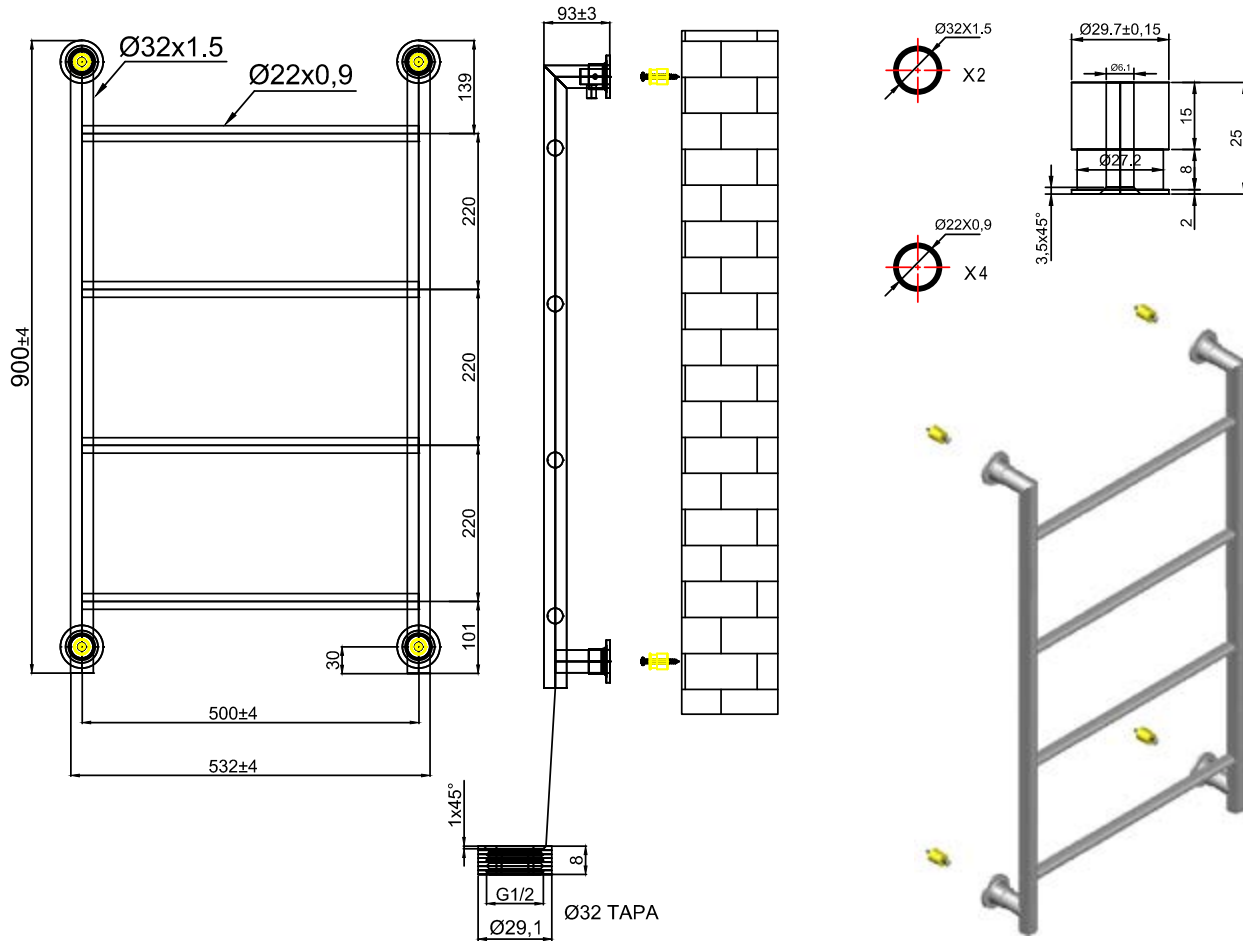

DESIGN 6-900