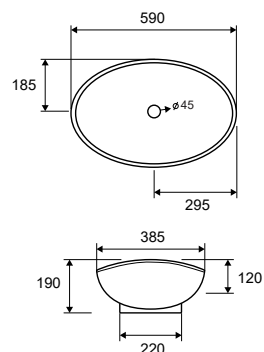

LT 1132 | 600x360x110mm | 199,90 €

Cod. 5206836561370

Lavabo da appoggio • Vasque à poser
Self standing wash basin • Νιπτήρας επικαθήμενος

LT 3076 | 590x385x190mm | 169,90 €

Cod. 5206836100869

Lavabo da appoggio • Vasque à poser
Self standing wash basin • Νιπτήρας επικαθήμενος