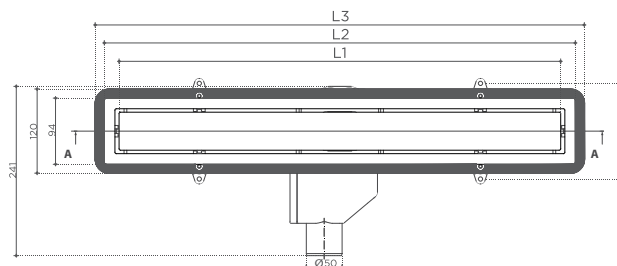

L mm	300	450	550	650	750	850	950
L1 mm	298	438	538	638	738	838	938
L2 mm	320	470	570	670	770	870	970
L3 mm	346	496	596	696	796	896	996

LINE 300, 450, 550 (x2)

LINE 650, 750, 850 (x4)

Specifica acciaio griglia K3, sopra 300kg di carico, 10 ANNI DI GARANZIA
Spécification grille inoxydable K3, au dessus de 300kg de charge, 10 ANS DE GARANTIE
Grid stainless steel K3, withstands 300kg pressure, 10 YEAR WARRANTY
Προδιαγραφή ανοξείδωτης σκάρας K3, αντοχής άνω των 300kg, 10 ΧΡΟΝΙΑ ΕΓΓΥΗΣΗ

48 l / min

Drenaggio
Drainage
Flow
Αποχέτευση

52 mm

Altezza minima
Hauteur minimale
Minimal installation
Ελάχιστο ύψος εγκατάστασης