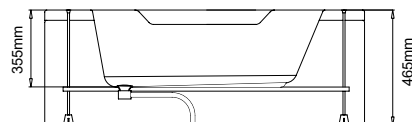

ΜΥΚΟΝΟΣ 90

<u>Cod.</u>		
5206836500874	Vasca da bagno in acrilico • Baignoire en acrylique • Acrylic bathtub • Ακρυλική μπανιέρα | 900x900mm	399,00 €
5206836597898	Pannello frontale • Tablier frontal • Front panel • Ποδιά εμπρόςθια | ΜΥΚΟΝΟΣ 90	229,00 €
5206836021065	Struttura di sostegno laterale • Châssis autoportant • Perimetric base • Περιμετρική βάση | ΜΥΚΟΝΟΣ 90	169,00 €

<u>Cod.</u>		
5206836544793	Confezione in legno • Emballage en bois • Wooden box • Ξυλοκιβώτιο	69,00 €