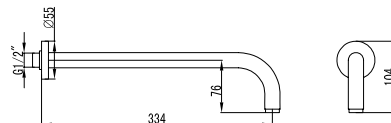

AC00903 ORO

Cod. 5206836065755

89,90 €

Braccio doccia tondo
Bras mural tubulaire
Tubular arm
Μηρούντζινος επινικελωμένος βραχίονας