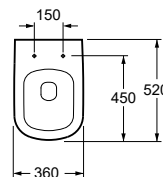

Cod.

5206836546599

5206836588209

Vaso sospeso • Cuvette suspendue • Wall hung toilet • Αναρτώμενη λεκάνη

Coperchio termodour • Abattant thermodur • Termodur seat • Καπάκι termodur | Soft Close Slim

349,00 €

79,00 €