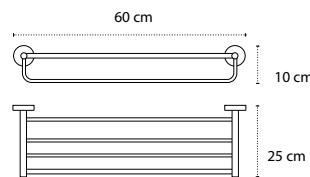

Portasalvietta

Etagère porte serviettes
Towel shelf
Ραφιέρα πετσετών

9626

| 149,90 €

Cod. 3800201583206

Portasalvietta

Etagère porte serviettes
Towel shelf
Ραφιέρα πετσετών