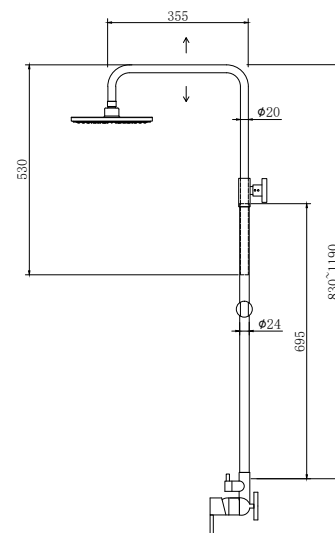

ARTEMIS CF031M

Cod. 5206836019611

249,90 €

Miscelatore doccia fissa
Colonna telescopica INOX
Soffione doccia ABS Ø200
Doccetta
Flessibile INOX 150cm

Mitigeur de douche fixe
Colonne télescopique INOX
Douche de tête ABS Ø200
Douchette à main
Flexible INOX 150cm

Fixed mixer tap bathtub
Telescopic column INOX
Shower head ABS Ø200
Hand shower
Flexible INOX 150cm

Μπαταρία σταθερού ντους
Τηλεσκοπική κολόνα INOX
Κεφαλή ντους ABS Ø200
Τηλέφωνο χειρός
Σπιράλι INOX 150cm