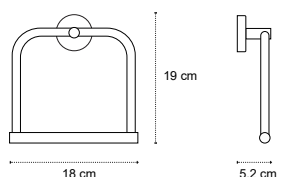

Portasalvietta • Porte serviette • Towel holder • Πετστοκρεμάστρα

1301 | 43,90 €

Cod. 3800201580311