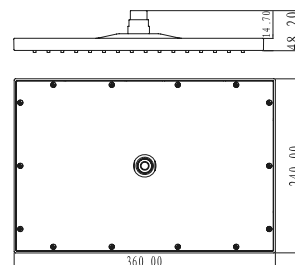

Soffione doccia • Pomme de tête rectangulaire • Rectangular shower • Κεφαλή ντους