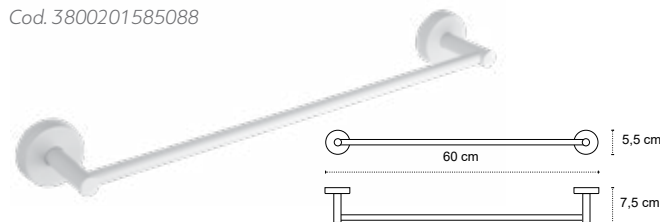

Portasalvietta • Porte serviette • Towel holder • Πετσστοκρεμάστρα

125266 | 79,90 €

Cod. 3800201585095