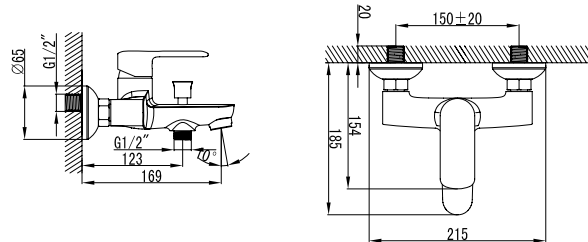

Miscelatore doccia
Cartuccia ceramica
Doccetta con supporto
Flessibile INOX 150cm

Mitigeur douche
Cartouche céramique
Douchette à main avec support
Flexible INOX 150cm

Mixer tap for bathtub
Ceramic cartridge
Hand shower set support
Flexible INOX 150cm

Μπαταρία λουτρού
Μηχανισμός κεραμικών δίσκων
Τηλέφωνο χειρός με βάση στήριξης
Σπιράλ INOX 150cm