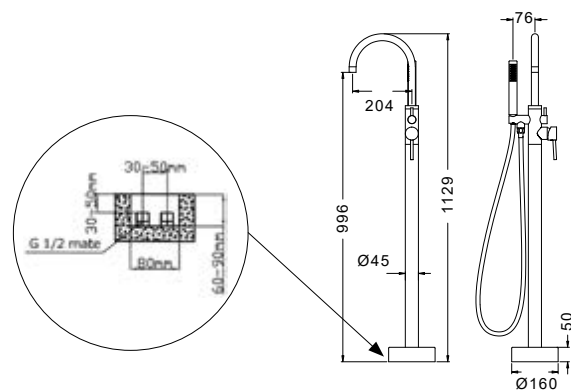

ARTEMIS S12323 ORO INOX 304 18/10

1199,00 €

Cod. 5206836080192

Miscelatore da terra

Mitigeur sur pied pour baignoire • Floor mixer tap • Επιδαπέδια μπαταρία λουτρού

Cartuccia ceramica

Cartouche céramique • Ceramic cartridge • Μηχανισμός κεραμικών δίσκων

Doccetta

Douchette à main • Hand shower • Τηλέφωνο χειρός

Flessibile INOX 150cm

Flexible INOX 150cm • Σπιράλ INOX 150cm