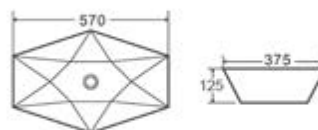

LT 1140 | 450x450x170mm | 189,90 €

Cod. 5206836053462

Lavabo da appoggio • Vasque à poser

Self standing wash basin • Νιπτήρας επικαθήμενος