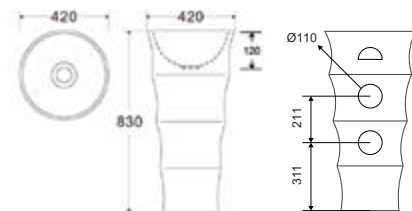

LOUVRE G-309 | 420x420x830mm | 649,00 €

Cod. 5206836016498

Lavabo da terra • Lavabo colonne

Pedestal wash basin • Νιπτήρας επιδαπέδιος