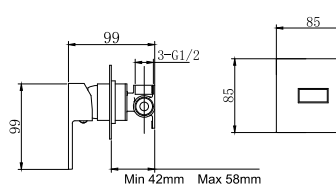

Wall mixer tap for wash basin
Ceramic cartridge