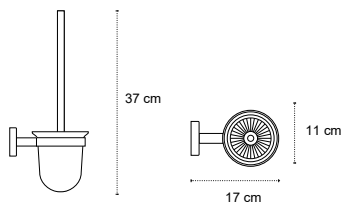

Cod. 3800201580403

Portarotolo
Porte rouleau
Roll holder
Χαρτοθήκη

1701

| 85,90 €

Cod. 3800201580427

Portascopino sospeso
Porte-balayette
Brush holder
Πιγκάλ

Installazione con adesivo 3M VHB o con viti
Installation avec adhésif 3M VHB ou avec des vis
Installation with adhesive tape 3M VHB or screws
Τοποθέτηση με ταινία 3M VHB ή με βίδες