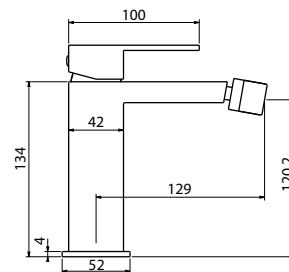

Ceramic cartridge
Flexible connectors 35cm

Μπαταρία νιπτήρος ψηλή

Μηχανισμός κεραμικών δίσκων
Σπιράλ σύνδεσης 35cm

E02FB382-CP

Cod. 5206836064673

129,00 €

Miscelatore bidet

Cartuccia ceramica
Flessibili collegamento 35cm