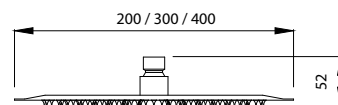

INOX 304 18/10

Soffione doccia acciaio inox
Douche de tête en acier inoxydable
Stainless steel shower head
Κεφαλή ντους από ανοξείδωτο χάλυβα

T263B

INOX

20x20cm	Cod. 5206836546797	59,90 €
30x30cm	Cod. 5206836546803	149,90 €
40x40cm	Cod. 5206836546810	249,90 €

Soffione doccia INOX • Douche de tête INOX • Shower head INOX • Κεφαλή ντους INOX

T253B

INOX

Ø200	Cod. 5206836546766	59,90 €
Ø300	Cod. 5206836546773	149,90 €
Ø400	Cod. 5206836546780	229,90 €

Soffione doccia INOX • Douche de tête INOX • Shower head INOX • Κεφαλή ντους INOX

CFT801

189,90 €

Cod. 5206836019659

Soffione doccia S/S 304
Douche de tête S/S 304
Shower head S/S 304
Ντους S/S 304 επιτοίχιο

Soffione doccia INOX • Douche de tête INOX • Shower head INOX • Κεφαλή ντους INOX