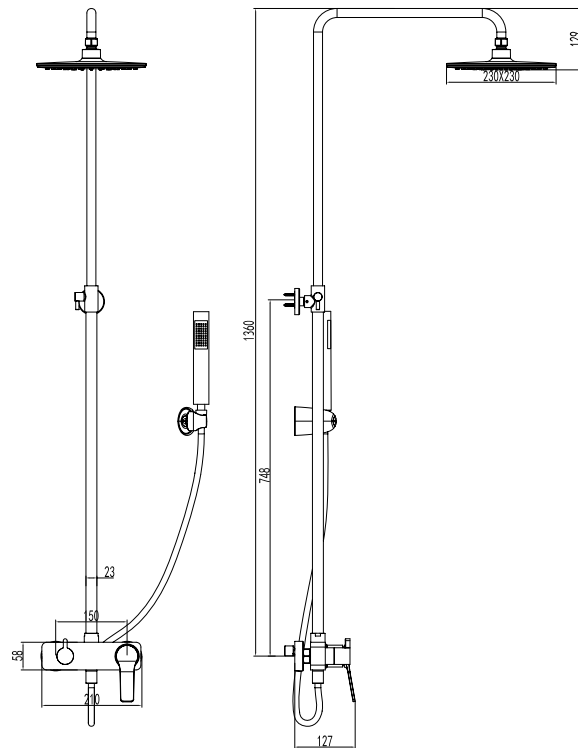

WNW33R98PH-R

Cod. 5206836069395

599,00 €

Miscelatore doccia fissa
Cartuccia ceramica
Colonna telescopica ottone
Soffione doccia ABS Ø200
Doccetta
Flessibile INOX 150cm

Mitigeur de douche fixe
Cartouche céramique
Colonne télescopique en laiton
Douche de tête ABS Ø200
Douchette à main
Flexible INOX 150cm

Fixed mixer tap bathtub
Ceramic cartridge
Telescopic column brass
Shower head ABS Ø200
Hand shower
Flexible INOX 150cm

Μπαταρία σταθερού ντους
Μηχανισμός κεραμικών δίσκων
Τηλεσκοπική κολόνα μπρούτζινη
Κεφαλή ντους ABS Ø200
Τηλέφωνο χειρός
Σπιράλι INOX 150cm