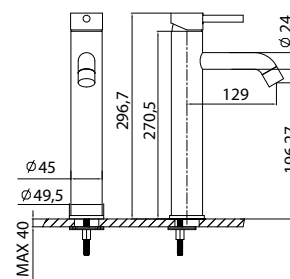

B205A02 NERO INOX 304 18/10

169,00 €

Cod. 5206836065090

Miscelatore lavabo alto
Cartuccia ceramica
Flessibili collegamento 35cm

Mitigeur lavabo haut
Cartouche céramique
Flexible de raccordement 35cm

Mixer tap high for wash basin
Ceramic cartridge
Flexible connectors 35cm

Μπαταρία νιπτήρος ψηλή
Μηχανισμός κεραμικών δίσκων
Σπιράλ σύνδεσης 35cm