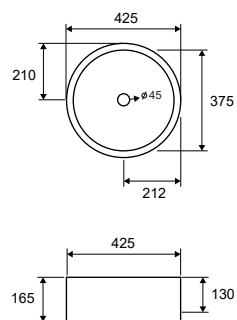

Cod. 5206836102597

Lavabo da appoggio • Vasque à poser

Self standing wash basin • Νιπτήρας επικαθήμενος

LT 3070 | 425x425x165mm | 149,90 €

Cod. 5206836100838

Lavabo da appoggio • Vasque à poser

Self standing wash basin • Νιπτήρας επικαθήμενος