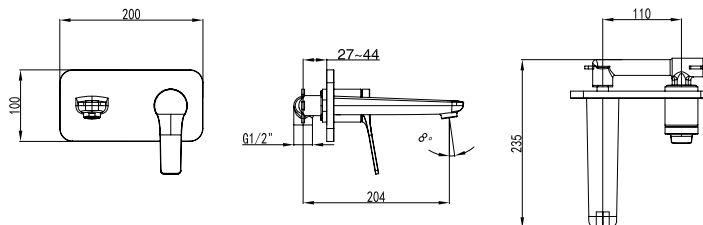

WNX148073PA

Cod. 5206836014524

269,00 €

Miscelatore lavabo da incasso
Cartuccia ceramica

Mitigeur de lavabo mural
Cartouche céramique

Wall mixer tap for wash basin
Ceramic cartridge

Μπαταρία νιπτήρος εντοιχισμού
Μηχανισμός κεραμικών δίσκων