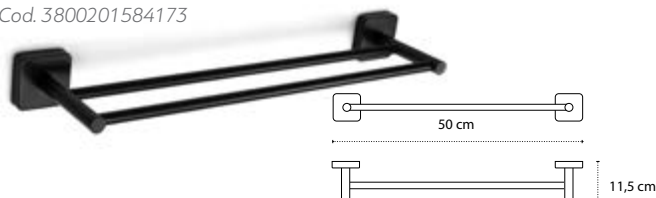

422055 | 62,90 €

Cod. 3800201584128

Portasalvietta • Porte serviette • Towel holder • Πετσποκρεμάστρα

422455 | 85,90 €

Cod. 3800201584135

Portasalvietta • Porte serviette • Towel holder • Πετσποκρεμάστρα

430355 | 59,90 €

Cod. 3800201584258

Portasapone • Porte savon • Soap basket • Σαπουνοθήκη

430455 | 69,90 €

Cod. 3800201584265

Portasapone • Porte savon • Soap basket • Σαπουνοθήκη

430155 Cod. 3800201584203 | 78,90 €

Portasapone
Porte savon
Soap basket
Σαπουνοθήκη

450155 Cod. 3800201584197 | 78,90 €

Portabicchiere
Porte brosse à dents
Tumbler holder
Ποτηροθήκη

480155 Cod. 3800201584210 | 147,90 €

Dispenser
Distributeur de savon
Dispenser
Δοχείο υγρού σαπουνιού

425055 | 69,90 €

Cod. 3800201584159

Portasalvietta • Porte serviette • Towel holder • Πετσποκρεμάστρα

426055 | 75,90 €

Cod. 3800201584166

Portasalvietta • Porte serviette • Towel holder • Πετσποκρεμάστρα

425255 | 99,90 €

Cod. 3800201584173

Portasalvietta • Porte serviette • Towel holder • Πετσποκρεμάστρα

426255 | 109,90 €

Cod. 3800201584180

Portasalvietta • Porte serviette • Towel holder • Πετσποκρεμάστρα