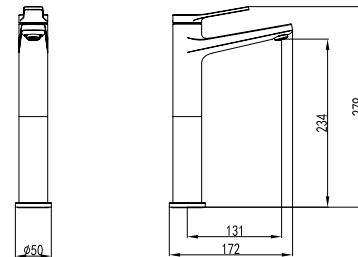

WNW168B73PH-B

Cod. 5206836069357

259,00 €

Miscelatore lavabo alto

Cartuccia ceramica
Flessibili collegamento 35cm

Mitigeur lavabo haut

Cartouche céramique
Flexible de raccordement 35cm

Mixer tap high for wash basin

Ceramic cartridge
Flexible connectors 35cm

Μπαταρία νιπτήρος ψηλή

Μηχανισμός κεραμικών δίσκων
Σπιράλ σύνδεσης 35cm