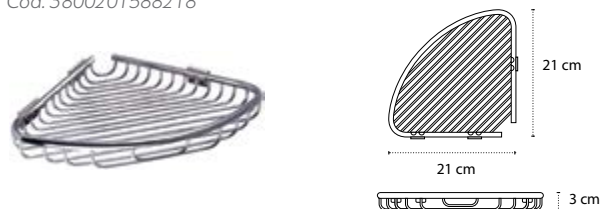

Porta spugna • Panier à savon • Corner basket • Γωνιακό καλάθι

9637 | 59,90 €

Cod. 3800201588218

Porta spugna • Panier à savon • Corner basket • Γωνιακό καλάθι

9636 | 39,90 €

Cod. 3800201581585