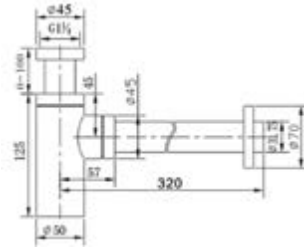

LF9005 CHROME

Cod. 5206836571669

59,90 €

Sifone a bottiglia in ottone

Siphon en laiton

Bronze basin siphon

Ορειχάλκινο σιφόνι νιπτήρος