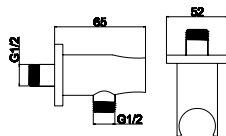

AC00903 BIANCO

Cod. 5206836065748

59,90 €

Braccio doccia tondo
Bras mural tubulaire
Tubular arm
Μηρούντζινος επινικελωμένος βραχίονας

AC05003 BIANCO

Cod. 5206836065793

49,90 €

Presca acqua e supporto
Coude de sortie murale de douche avec support
Shower outlet & support
Μηρούντζινη παροχή ντους & βάση στήριξης