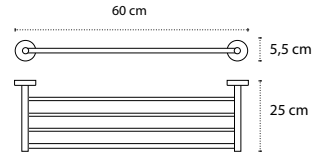

Portasalvietta

Etagère porte serviettes
Towel shelf
Ραφιέρα πετσετών

9696

| 139,90 €

Cod. 3800201583183