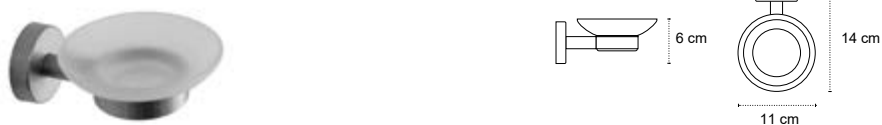

130399 | 46,90 €

Cod. 3800201585958

Portasapone • Porte savon • Soap basket • Σαπουνοθήκη

130499 | 49,90 €

Cod. 3800201585965

Portasapone • Porte savon • Soap basket • Σαπουνοθήκη

122099 | 46,90 €

Cod. 3800201585828

Portasalvietta • Porte serviette • Towel holder • Πετστοκρεμάστρα

122499 | 69,90 €

Cod. 3800201585835

Portasalvietta • Porte serviette • Towel holder • Πετστοκρεμάστρα

125099 | 52,90 €

Cod. 3800201585859

Portasalvietta • Porte serviette • Towel holder • Πετστοκρεμάστρα

126099 | 59,90 €

Cod. 3800201585866

Portasalvietta • Porte serviette • Towel holder • Πετστοκρεμάστρα

125299 | 75,90 €

Cod. 3800201585873

Portasalvietta • Porte serviette • Towel holder • Πετστοκρεμάστρα

126299 | 79,90 €

Cod. 3800201585880

Portasalvietta • Porte serviette • Towel holder • Πετστοκρεμάστρα

130199 | 39,90 €

Cod. 3800201585903

Portasapone
Porte savon
Soap basket
Σαπουνοθήκη

150199 | 39,90 €

Cod. 3800201585897

Portabicchiere
Porte brosse à dents
Tumbler holder
Ποτηροθήκη

180199 | 85,90 €

Cod. 3800201585910

Dispenser
Distributeur de savon
Dispenser
Δοχείο υγρού σαπουνιού