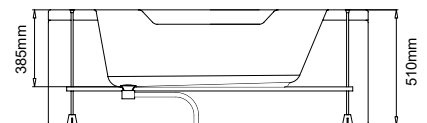

Cod.

5206836500966

Vasca da bagno in acrilico • Baignoire en acrylique • Acrylic bathtub • Ακρυλική μπανιέρα | 1450x1450mm

759,00 €

5206836559759

Pannello frontale • Tablier frontal • Front panel • Ποδιά εμπρόσθια | MYKONOS 145

365,00 €

5206836021027

Struttura di sostegno laterale • Châssis autoportant • Perimetric base • Περιμετρική βάση | MYKONOS 145

299,00 €

Cod.

5206836544793

Confezione in legno • Emballage en bois • Wooden box • Ξυλοκιβώτιο

69,00 €