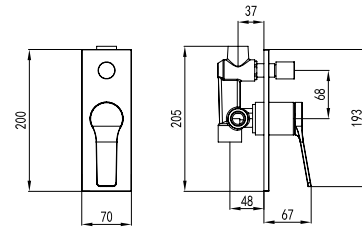

Miscelatore incasso doccia
Cartuccia ceramica

Mitigeur de douche encastré
Cartouche céramique

Built-in mixer tap for bathtub
Ceramic cartridge

Μίκτης εντοιχισμού
Μηχανισμός κεραμικών δίσκων