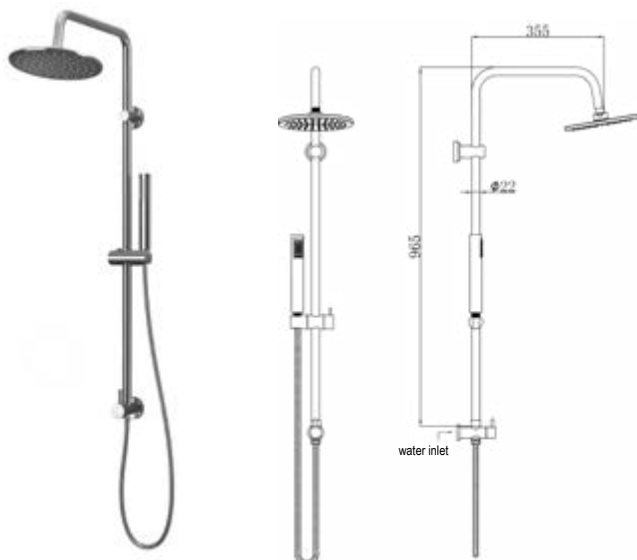

LUCY C6326B

Cod. 5206836010557

169,00 €

Colonna doccia fissa

Soffione doccia Ø200 ABS
Doccetta
Supporto doccetta regolabile
Flessibile INOX 150cm

Colonne de douche fixe

Douche de tête Ø200 ABS
Douchette à main
Support de douche réglable
Flexible INOX 150cm

Fixed column shower

Shower head Ø200 ABS
Hand shower
Adjustable shower holder
Flexible INOX 150cm

Κολόνα σταθερού ντους - INOX

Κεφαλή ντους Ø200 ABS
Τηλέφωνο χειρός
Ρυθμιζόμενη βάση τηλεφώνου
Σπιράλ INOX 150cm

Senza rubinetto • Sans mitigeur • Without tap • Χωρίς μπαταρία εντοιχισμού