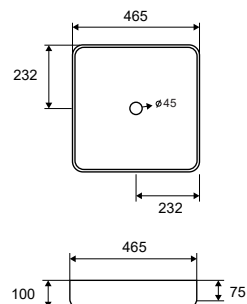

LT 3104 | 445x445x215mm | 189,90 €

Cod. 5206836573489

Lavabo da appoggio • Vasque à poser

Self standing wash basin • Νιπτήρας επικαθήμενος