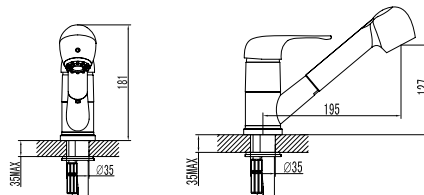

SUPERFICIE
SURFACE • ΕΠΙΦΑΝΕΙΑ

Inox **159,90 €**
Cod. 5206836569970

SEDAL
J10350

Rubinetto della cucina
Doccetta estraibile
Cartuccia ceramica
Flessibili collegamento 35cm

Kitchen faucet
Douche gigogne
Ceramic cartridge
Flexible connectors 35cm

Robinet de cuisine
Pull out shower
Cartouche céramique
Flexible de raccordement 35cm

Μπαταρία κουζίνας
Αποσπώμενο ντουζάκι
Μηχανισμός κεραμικών δίσκων
Σπιράλ σύνδεσης 35cm