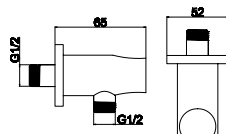

AC00903 NERO

Cod. 5206836065731

59,90 €

Braccio doccia tondo
Bras mural tubulaire
Tubular arm
Μηρούντζινος επινικελωμένος βραχίονας

AC05003 NERO

Cod. 5206836065786

49,90 €

Presca acqua e supporto
Coude de sortie murale de douche avec support
Shower outlet & support
Μηρούντζινη παροχή ντους & βάση στήριξης