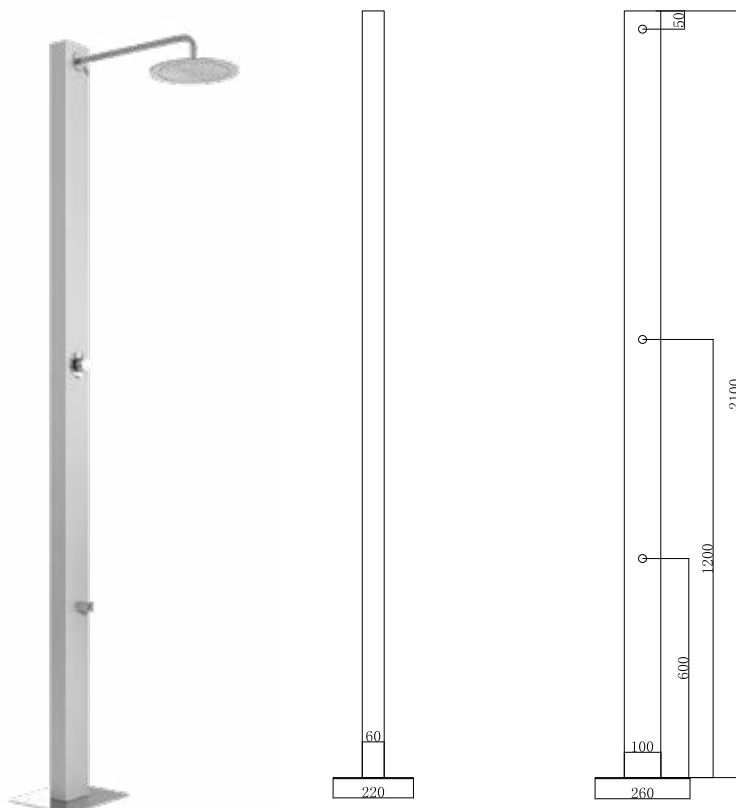

Στήλη υδρομασάζ

Υλικό κατασκευής ABS
Ντους οροφής
2 συστοιχίες jet
(25 micro jet η κάθε συστοιχία)
Τηλέφωνο χειρός
Διανομέας 4 λειτουργιών

EOLOS

EOLOS

Cod. 5206836019697

699,00 €

**Colonna doccia fissa**

Acciaio inossidabile 18/10, AISI 304
Soffione doccia Ø240
Selettore di 2 funzioni
Uscita orizzontale & verticale