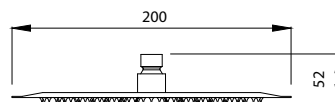

H13801 ORO

INOX - Ø200

Cod. 5206836065700

129,90 €

Soffione doccia INOX
Douche de tête INOX
Shower head INOX
Κεφαλή ντους INOX