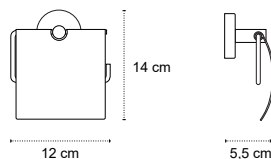

Portarotolo
Porte rouleau
Roll holder
Χαρτοθήκη

140355

| 39,90 €

Cod. 3800201584029