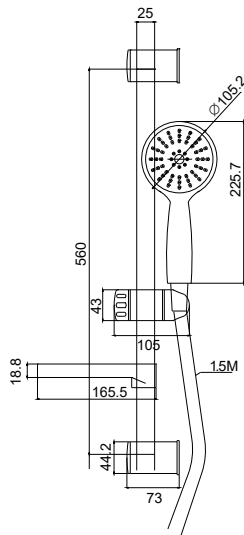

Confezione di 10pz • 10pc dans une boîte • 10pc in a box • Συσκευασία 10 τεμαχίων
 * Prezzo unitario • Prix unitaire • Unit price • Τιμή τεμαχίου

SIA KTB-10-A

Cod. 5206836574486

36,00 € *

Colonna S/S cromato, Doccetta monofunzionale
Portasapone trasparente ABS, Flessibile INOX 150cm
Senza miscelatore freddo/caldo