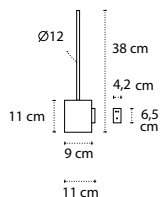

Portarotolo
Porte rouleau
Roll holder
Χαρτοθήκη

9677

| 45,90 €

Cod. 3800201580915