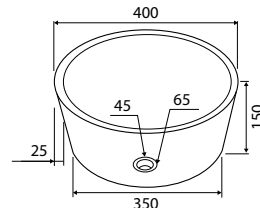

Cod. 5206836064956

Lavabo da appoggio in marmo • Vasque à poser
Self standing wash basin • Νιπτήρας επικαθήμενος

TIMUR SLH | Ø400x150mm | 299,90 €
NERO

Cod. 5206836064932

Lavabo da appoggio in marmo • Vasque à poser
Self standing wash basin • Νιπτήρας επικαθήμενος