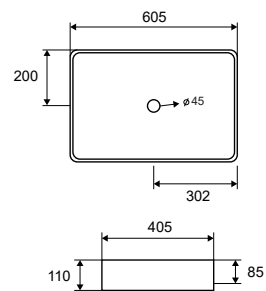

LT 2174 | 605x405x110mm | 219,90 €

Cod. 5206836561332

Lavabo da appoggio • Vasque à poser

Self standing wash basin • Νιπτήρας επικαθήμενος