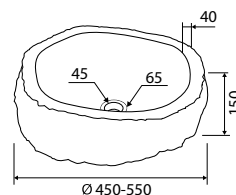

Lavabo da appoggio in pietra fiume • Vasque à poser
Self standing wash basin • Νιπτήρας επικαθήμενος

35kg

30kg