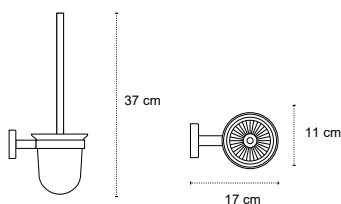

Portarotolo

Porte rouleau
Roll holder
Χαρτοθήκη

170166

| 89,90 €

Cod. 3800201585231