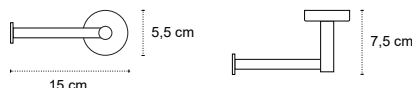

Portabicchiere

Porte brosse à dents
Tumbler holder
Ποτηροθήκη

140199

| 42,90 €

Cod. 3800201585972