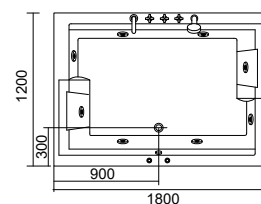

ORNELLA K-1287

Cod. 5206836016160

3.999,00 €

Vasca idromassaggio

Vasca idromassaggio molto confortevole, puo ospitare due adulti. Ha 3 pannelli (un frontale e due laterali) e una base di supporto perimentale. Ha un design molto particolare con due poggiatesta in poliuretano. Sulla vasca è installato un deviatore, due miscelatori per l'acqua calda-fredda, la cascata, la doccia a mano e due comandi pneumatici (comando on/off e comando dell'aria). La vasca è dotata di 8 jumbo jets Ø90 ed è supportata da una pompa di 1HP/750W. Si consiglia per un posizionamento angolare o libero. Ha 2 anni di garanzia ed è confezionata in una cassa di legno e scatola di cartone.

Hydromassage

Très confortable baignoire d'hydromassage pouvant accueillir deux adultes en même temps. Elle a trois tabliers (un frontal et deux latérales) et châssis autoportant. Elle a une conception très spéciale avec des éléments tels que les deux appuis-tête en polyuréthane. Sur le bord de la baignoire est monté un solide mélangeur avec deux poignées pour eau chaude-eau froide, robinet cascade, douche à main et deux commandes pneumatiques (commande marche/arrêt et le contrôle aéro massage). La baignoire est équipée de 8 jumbos jets Ø90 qui sont soutenus par une pompe de 1HP/750W. Elle est recommandée pour position angulaire ou ilot. 2 ans de garantie. Elle est emballée dans une boîte en bois et carton.

Hydromassage