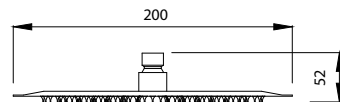

T253B

INOX - Ø200

Cod. 5206836546766

59,90 €

Soffione doccia INOX
Douche de tête INOX
Shower head INOX
Κεφαλή ντους INOX