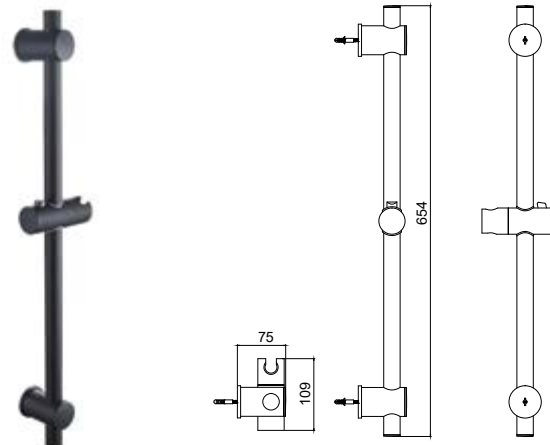

SA-Y215 NERO

84,90 €

Cod. 5206836021126

Braccio • Tubulaire • Tubular • Βραχίονας

KR-S211

84,00 €

Cod. 5206836014142

Asta doccia rotante in ottone con base per doccetta regolabile