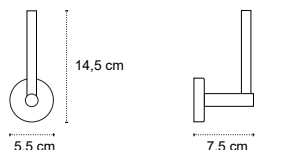

Portarotolo

Porte rouleau
Roll holder
Χαρτοθήκη

140966

| 29,90 €

Cod. 3800201585224