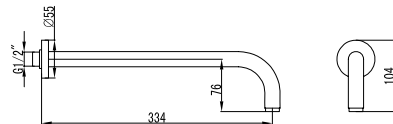

Cod. 5206836065687

109,90 €

Soffione doccia INOX
Douche de tête INOX
Shower head INOX
Κεφαλή ντους INOX

AC00903 NERO

Cod. 5206836065731

59,90 €

Braccio doccia tondo
Bras mural tubulaire
Tubular arm
Μπρούντζινος επινικελωμένος βραχίονας