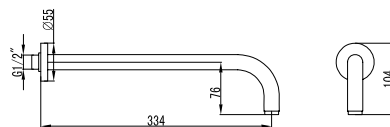

9E

Cod. 5206836101347

39,90 €

Braccio doccia tondo
Bras mural tubulaire
Tubular arm
Μηρούτζινος επινικελωμένος βραχίονας