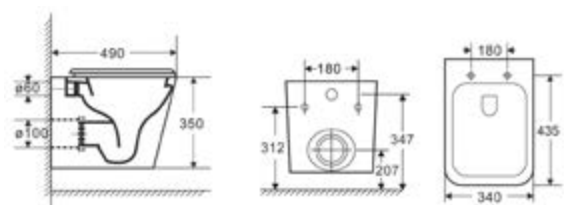

79,00 €

LT 052E-R

RIMLESS
SYSTEMCod.

5206836054407

Vaso sospeso • Cuvette suspendue • Wall hung toilet • Αναρτώμενη λεκάνη

249,90 €

5206836075570

Coperchio termodour • Abattant thermodur • Termodur seat • Καπάκι termodur | **Soft Close Slim**