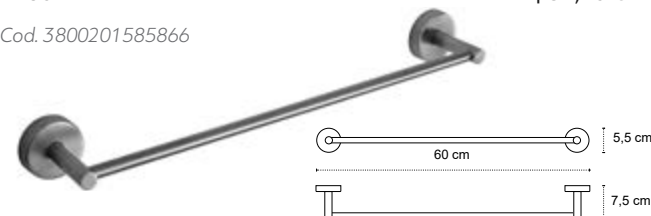

Cod. 3800201585835

Portasalvietta • Porte serviette • Towel holder • Πετστοκρεμάστρα

125099 | 52,90 €

Cod. 3800201585859

Portasalvietta • Porte serviette • Towel holder • Πετστοκρεμάστρα

126099 | 59,90 €

Cod. 3800201585866