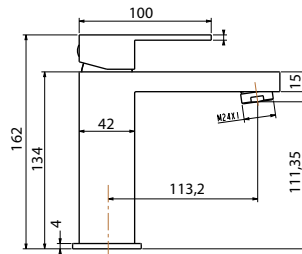

DELOS CHROME

E02FA382-CP

Cod. 5206836064642

129,00 €

Miscelatore lavabo

Cartuccia ceramica
Flessibili collegamento 35cm

Mitigeur lavabo

Cartouche céramique
Flexible de raccordement 35cm

Mixer tap for wash basin

Ceramic cartridge
Flexible connectors 35cm

Μπαταρία νιπτήρος

Μηχανισμός κεραμικών δίσκων
Σπιράλ σύνδεσης 35cm