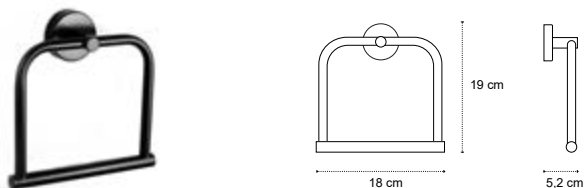

Portasalvietta • Porte serviette • Towel holder • Πετσποκρεμάστρα

130355 | 49,90 €

Cod. 3800201583985