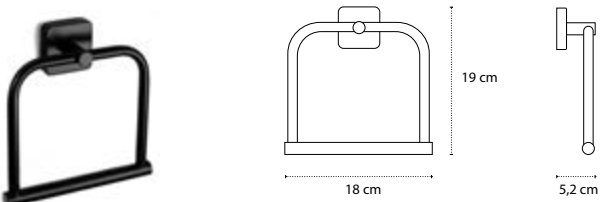

Portasalvietta • Porte serviette • Towel holder • Πετσποκρεμάστρα

430355 | 59,90 €

Cod. 3800201584258