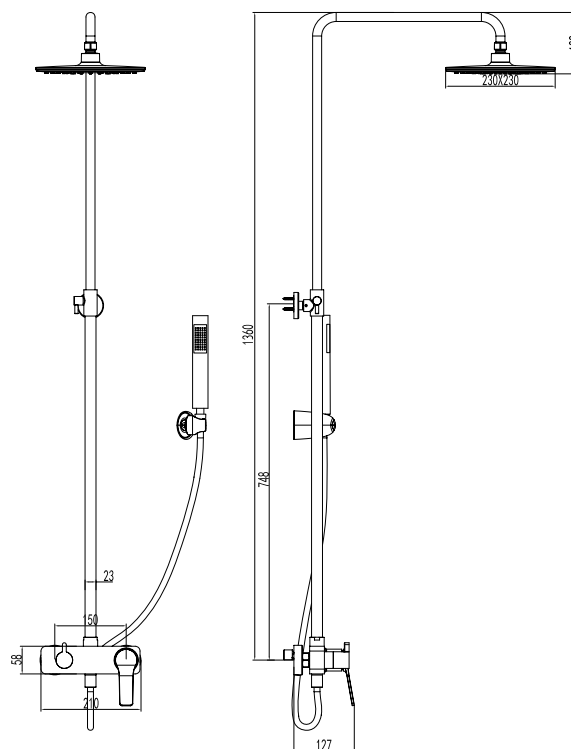

WNW33R98PA

Cod. 5206836059877

499,00 €

Miscelatore doccia fissa
Cartuccia ceramica
Colonna telescopica ottone
Soffione doccia ABS Ø200
Doccetta
Flexibile INOX 150cm

Mitigeur de douche fixe
Cartouche céramique
Colonne télescopique en laiton
Douche de tête ABS Ø200
Douchette à main
Flexible INOX 150cm

Fixed mixer tap bathtub
Ceramic cartridge
Telescopic column brass
Shower head ABS Ø200
Hand shower
Flexible INOX 150cm

Μπαταρία σταθερού ντους
Μηχανισμός κεραμικών δίσκων
Τηλεσκοπική κολόνα μπρούτζινη
Κεφαλή ντους ABS Ø200
Τηλέφωνο χειρός
Σπιράλ INOX 150cm