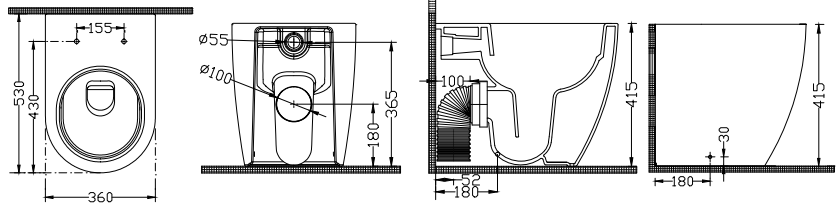

BTW 2030

<u>Cod.</u> 5206836058559	BTW vaso semplice • Cuvette simple BTW • Simple toilet BTW • Απλή λεκάνη BTW	189,00 €
5206836052588	Coperchio termodour • Abattant thermodur • Termodur seat • Καπάκι termodur | Soft Close Slim	79,00 €