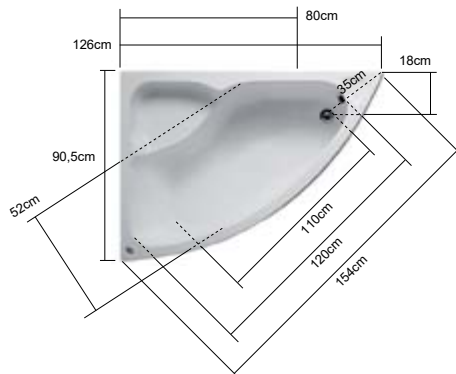

KONCHILI 125

<i>Cod.</i>		
5206836524788	Vasca da bagno in acrilico • Baignoire en acrylique • Acrylic bathtub • Ακρυλική μπανιέρα | 1250x900mm (L)	489,00 €
5206836524795	Vasca da bagno in acrilico • Baignoire en acrylique • Acrylic bathtub • Ακρυλική μπανιέρα | 1250x900mm (R)	489,00 €
5206836021225	Pannello frontale • Tablier frontal • Front panel • Ποδιά εμπρόσθια | KONCHILI 125	239,00 €
5206836021041	Struttura di sostegno laterale • Châssis autoportant • Perimetric base • Περιμετρική βάση | KONCHILI 125	170,00 €

<i>Cod.</i>		
5206836544793	Confezione in legno • Emballage en bois • Wooden box • Ξυλοκιβώτιο	69,00 €