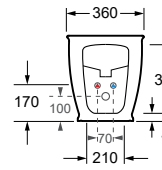

5206836588209

BTW vaso semplice • Cuvette simple BTW • Simple toilet BTW • Απλή λεκάνη BTW

Coperchio termodour • Abattant thermodur • Termodur seat • Καπάκι termodur | Soft Close Slim

349,00 €

79,00 €

B 10150