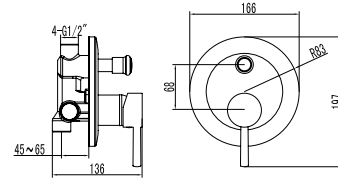

Miscelatore incasso doccia
Cartuccia ceramica

Mitigeur de douche encastré
Cartouche céramique

Built-in mixer tap for bathtub
Ceramic cartridge

Μίκτης εντοιχιισμού
Μηχανισμός κεραμικών δίσκων