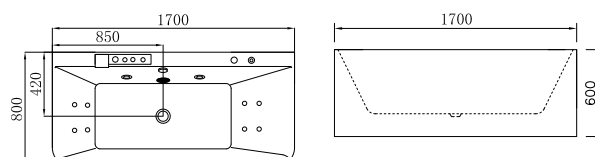

**DIANA K-1212**

3.799,00 €

Cod. 5206836016153

Idromassaggio

Vasca idromassaggio centro stanza, internamente e esternamente rivestita con un foglio acrilico di alta qualità con spessore 5mm. Ha un set completo di rubinetti, doccia, miscelatore e cascata. La vasca è dotata di 6 jets Ø85. Ha anche controlli pneumatici e valvola automatica. Inoltre è accessoriata con una pompa di 1HP/750W e delle basi antivibranti. Ha 2 anni di garanzia ed è confezionata in cassa di legno e scatola di cartone. (Disponibile dal Maggio 2021)