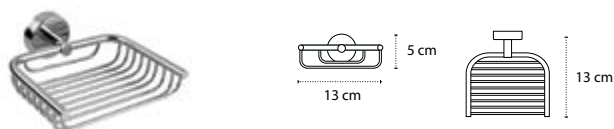

Portasapone • Porte savon • Soap basket • Σαπουνοθήκη

2304 | 49,90 €

Cod. 3800201581578