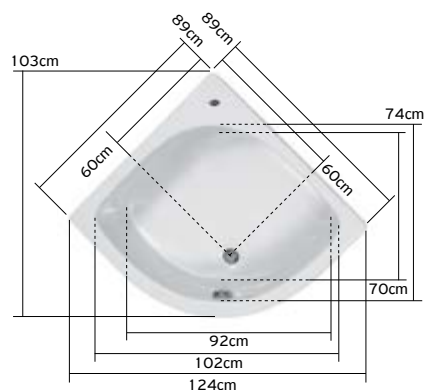

ΜΥΚΟΝΟΣ 90

<u>Cod.</u>		
5206836500874	Vasca da bagno in acrilico • Baignoire en acrylique • Acrylic bathtub • Ακρυλική μπανιέρα | 900x900mm	399,00 €
5206836597898	Pannello frontale • Tablier frontal • Front panel • Ποδιά εμπρόςθια | ΜΥΚΟΝΟΣ 90	229,00 €
5206836021065	Struttura di sostegno laterale • Châssis autoportant • Perimetric base • Περιμετρική βάση | ΜΥΚΟΝΟΣ 90	169,00 €

<u>Cod.</u>		
5206836544793	Confezione in legno • Emballage en bois • Wooden box • Ξυλοκιβώτιο	69,00 €