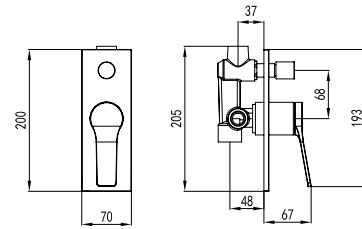

Miscelatore doccia a 4 vie
Mitigeur de douche 4 voies
Shower mixer 4 way
Μίκτης ντους 4 δρόμων