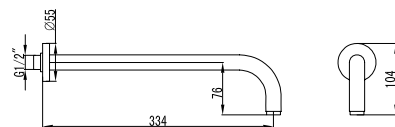

Cod. 5206836065687

109,90 €

Soffione doccia INOX
Douche de tête INOX
Shower head INOX
Κεφαλή ντους INOX

AC00903 NERO

Cod. 5206836065731

59,90 €

Braccio doccia tondo
Bras mural tubulaire
Tubular arm
Μηρούντζινος επικεκλημένος βραχίονας