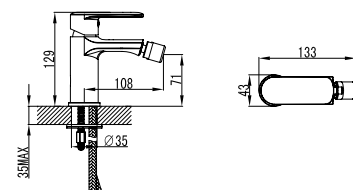

Miscelatore bidet

Cartuccia ceramica
Flessibili collegamento 35cm

Mitigeur bidet

Cartouche céramique
Flexible de raccordement 35cm

Mixer tap for bidet

Ceramic cartridge
Flexible connectors 35cm

Μπαταρία μπιντέ

Μηχανισμός κεραμικών δίσκων
Σπιράλ σύνδεσης 35cm