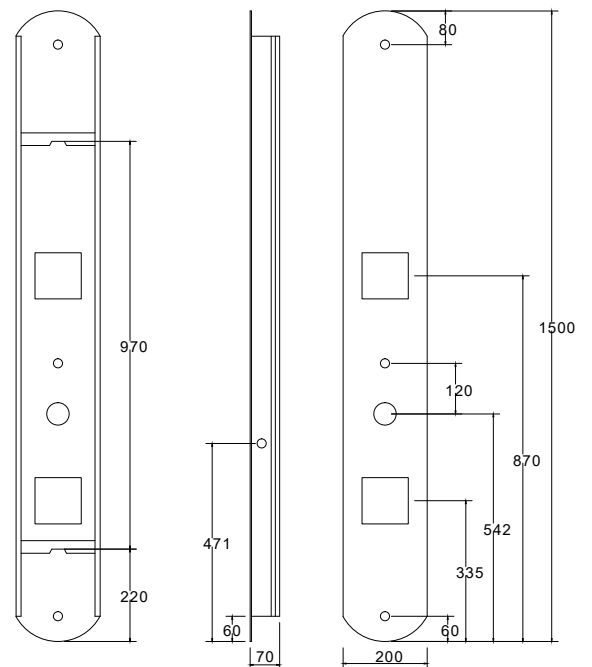

Στήλη υδρομασάζ

Υλικό κατασκευής ABS
Ντους οροφής
2 συστοιχίες jet
(25 micro jet η κάθε συστοιχία)
Τηλέφωνο χειρός
Διανομέας 4 λειτουργιών