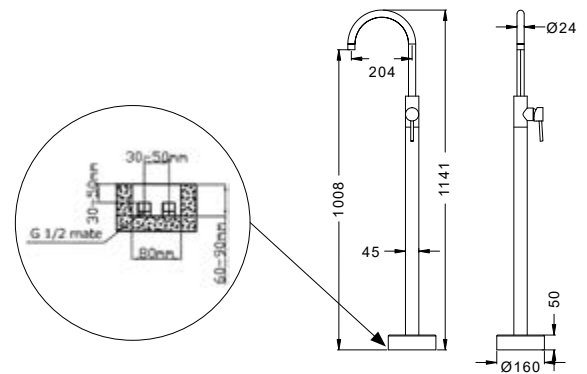

ARTEMIS S28223 NERO

Cod. 5206836016221

749,00 €

Miscelatore da terra

Mitigeur sur pied pour lavabo • Floor mixer tap • Επιδαπέδια μπαταρία νιπτήρος

Cartuccia ceramica

Cartouche céramique • Ceramic cartridge • Μηχανισμός κεραμικών δίσκων