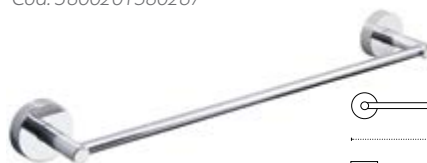

1224 | 69,90 €

Cod. 3800201580243

Portasalvietta • Porte serviette • Towel holder • Πετστοκρεμάστρα

1301 | 43,90 €

Cod. 3800201580311

Portasapone • Porte savon • Soap basket • Σαπυνοθήκη

1250 | 52,90 €

Cod. 3800201580267