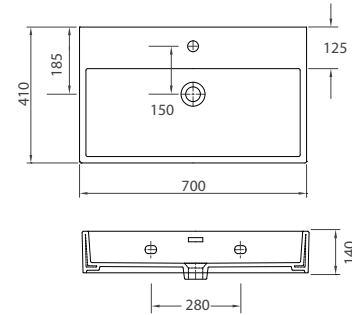

Cod. 5206836012865

Lavabo sospeso • Lavabo suspendu

Wall hung wash basin • Νιπτήρας αναρτώμενος

DAFNE 53709 | 500x420x140mm | 189,90 €