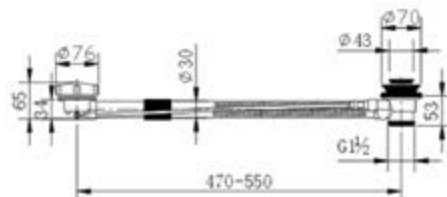

L mm	1800	1700	1700	1600	1500	1400	1300
L1 mm	1280	1180	1180	1080	1000	900	800
F mm	800	750	700	750	700	700	700
C mm	470	470	400	450	400	400	400
A mm	120	120	150	120	150	150	150
B mm	80	80	80	80	70	70	70
H mm	630	550	600	550	600	600	600
H1 mm	470	430	430	430	420	420	420
D mm	450	420	400	420	400	400	400

Cod.		
5206836569666	Pannello frontale • Tablier frontal • Front panel • Ποδιά εμπρόςθια | 1800mm, 1750mm	349,00 €
5206836556833	Pannello frontale • Tablier frontal • Front panel • Ποδιά εμπρόςθια | 1700mm, 1600mm, 1500mm, 1400mm, 1300mm	269,00 €
5206836559803	Pannello laterale corto • Tablier de coté • Side panel • Ποδιά πλαϊνή | 800mm, 750mm	229,00 €
5206836562308	Pannello laterale corto • Tablier de coté • Side panel • Ποδιά πλαϊνή | 700mm	170,00 €
5206836100982	Staffe di sostegno • Système de support • Bathroom support set • Σετ στήριξης μπάνιου	95,00 €
5206836559926	Struttura di sostegno laterale • Châssis autoportant • Perimetric base • Περιμετρική βάση | ECO	189,00 €
5206836544793	Confezione in legno • Emballage en bois • Wooden box • Ξυλοκιβώτιο	69,00 €

L9038 69,90 €
Cod. 5206836571706