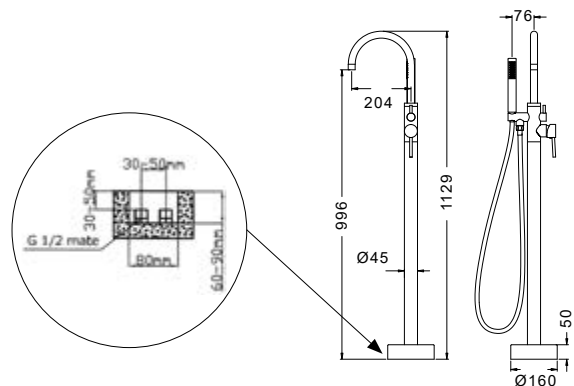

ARTEMIS S12323 NERO

Cod. 5206836016207

999,00 €

Miscelatore da terra

Mitigeur sur pied pour baignoire • Floor mixer tap • Επιδαπέδια μπαταρία λουτρού

Cartuccia ceramica

Cartouche céramique • Ceramic cartridge • Μηχανισμός κεραμικών δίσκων

Doccetta

Douchette à main • Hand shower • Τηλέφωνο χειρός

Flessibile INOX 150cm

Flexible INOX 150cm • Σπιράλ INOX 150cm