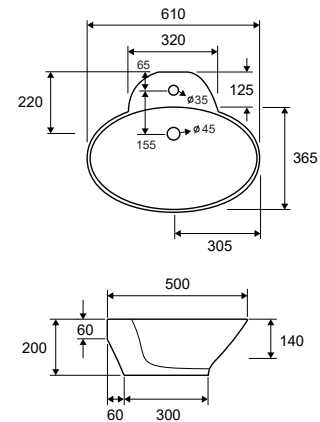

LT 3072 | 610x500x200mm | 169,90 €

Cod. 5206836100845

Lavabo da appoggio • Vasque à poser

Self standing wash basin • Νιπτήρας επικαθήμενος