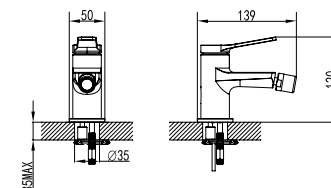

WNW468073PH-RG

Cod. 5206836069432

209,00 €

Miscelatore bidet

Cartuccia ceramica
Flessibili collegamento 35cm

Mitigeur bidet

Cartouche céramique
Flexible de raccordement 35cm

Mixer tap for bidet

Ceramic cartridge
Flexible connectors 35cm

Μπαταρία μινιτέ

Μηχανισμός κεραμικών δίσκων
Σπιράλ σύνδεσης 35cm