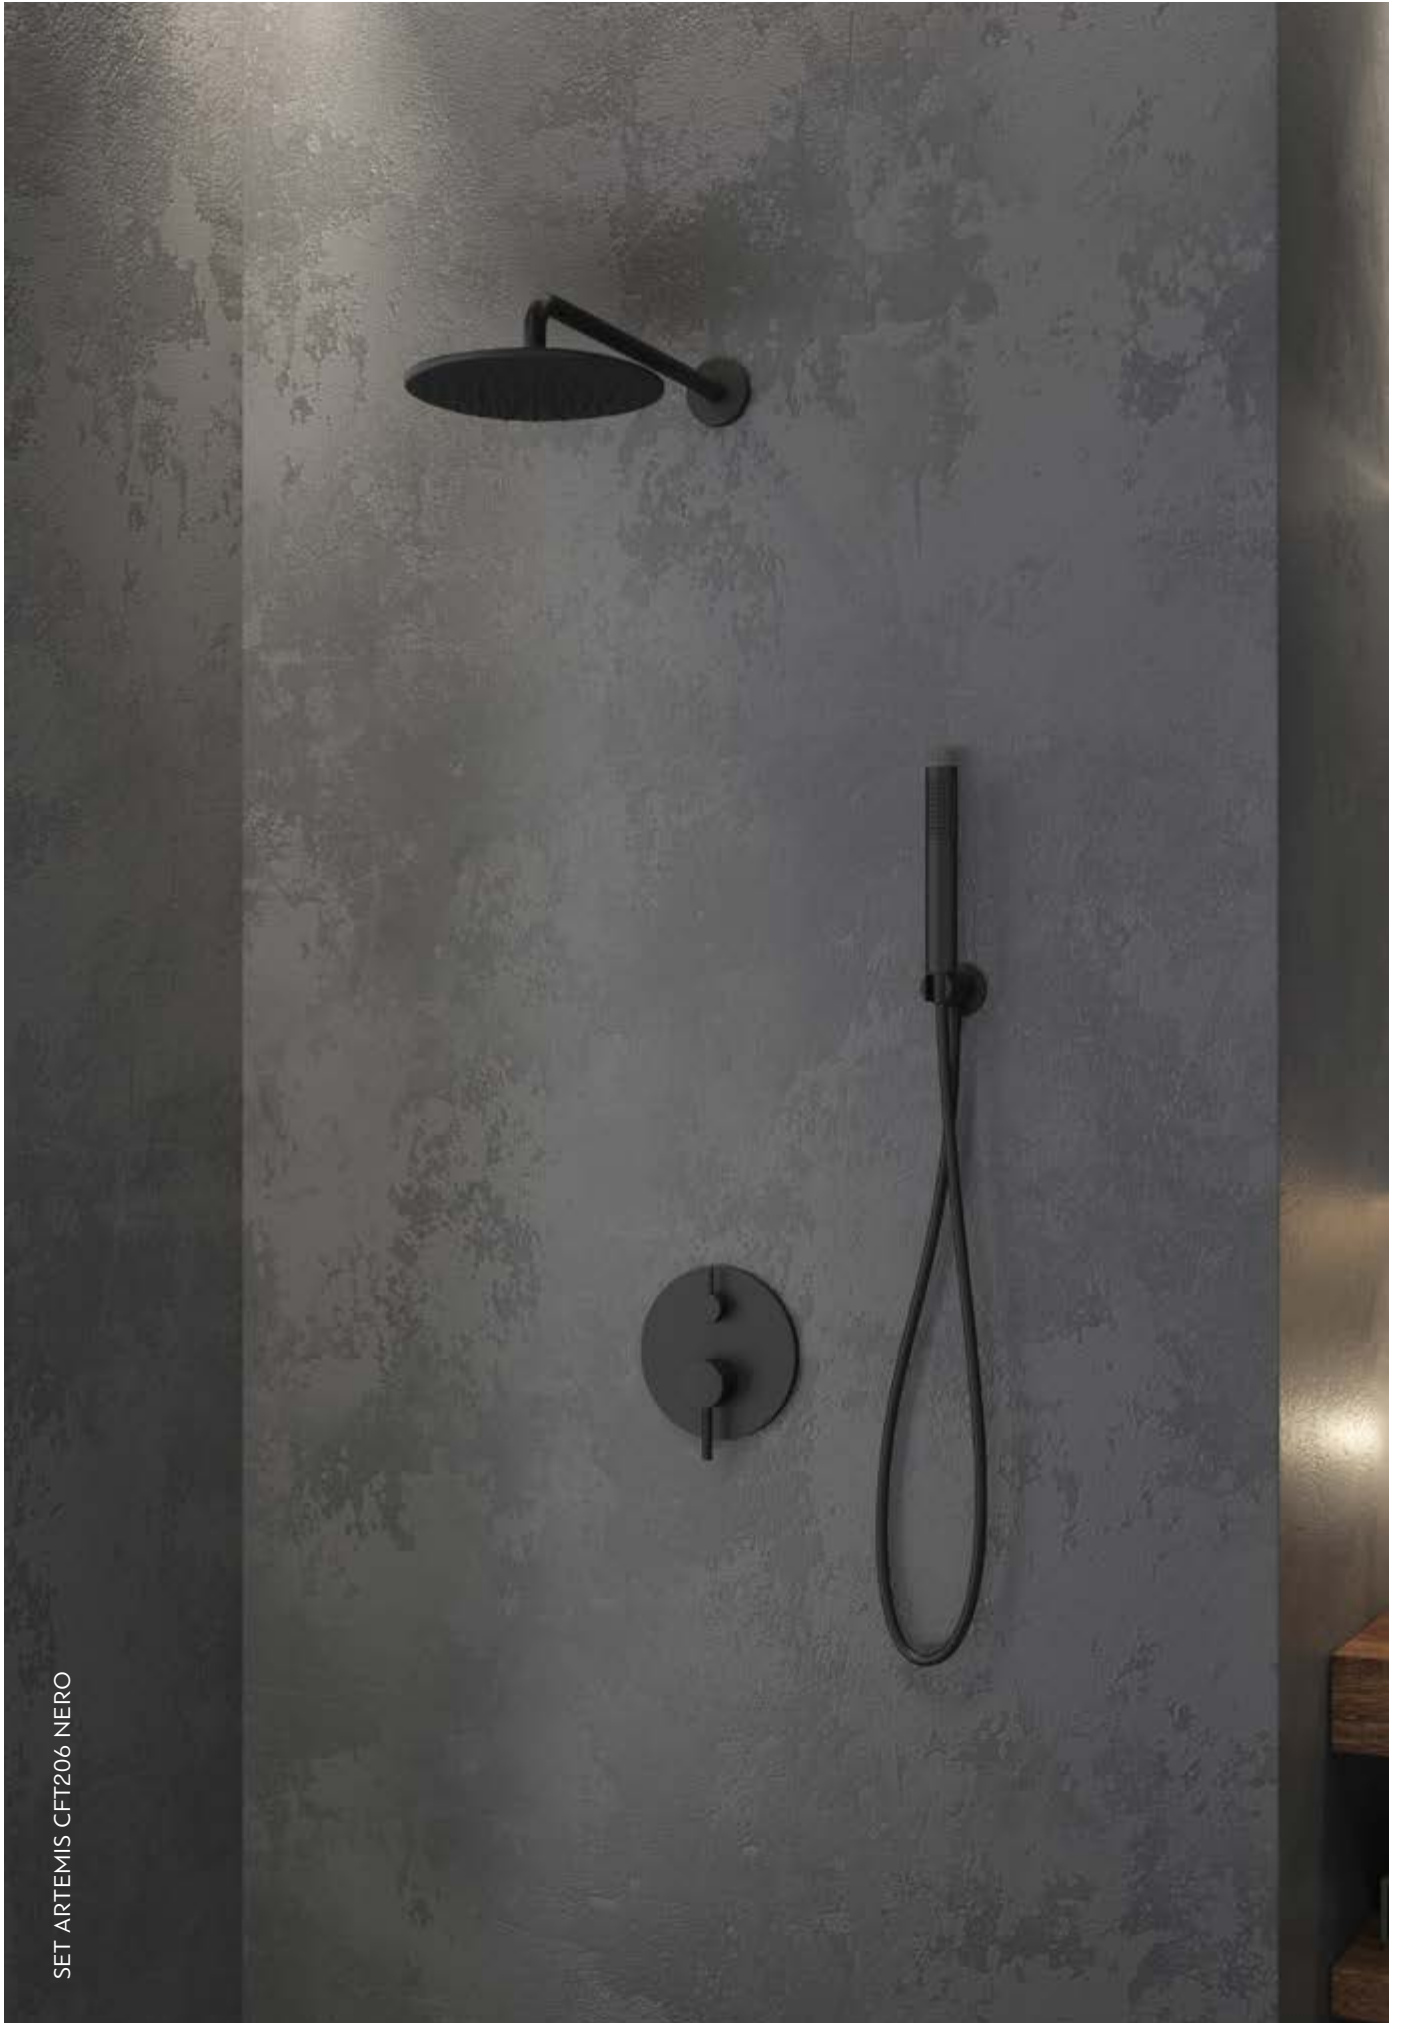

Doccetta

Douchette à main • Hand shower • Τηλέφωνο χειρός

Flessibile INOX 150cm

Flexible INOX 150cm • Σπιράλ INOX 150cm

SET ARTEMIS CFT206 NERO

ARTEMIS NERO

SET ARTEMIS SO510 NERO

Cod. 5206836065205