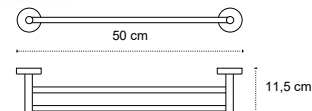

Portasalvietta • Porte serviette • Towel holder • Πετστοκρεμάστρα

1260 | 59,90 €

Cod. 3800201580274

Portasalvietta • Porte serviette • Towel holder • Πετστοκρεμάστρα

1252 | 75,90 €

Cod. 3800201580281

Portasalvietta • Porte serviette • Towel holder • Πετστοκρεμάστρα