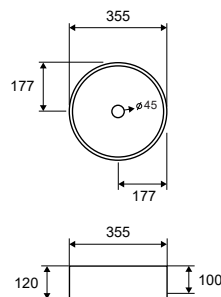

Opaco • Mat • Matt • Ματ

LT 3134-MMW | 355x355x120mm | 259,90 €

Cod. 5206836007915

Lavabo da appoggio • Vasque à poser

Self standing wash basin • Νιπτήρας επικαθήμενος