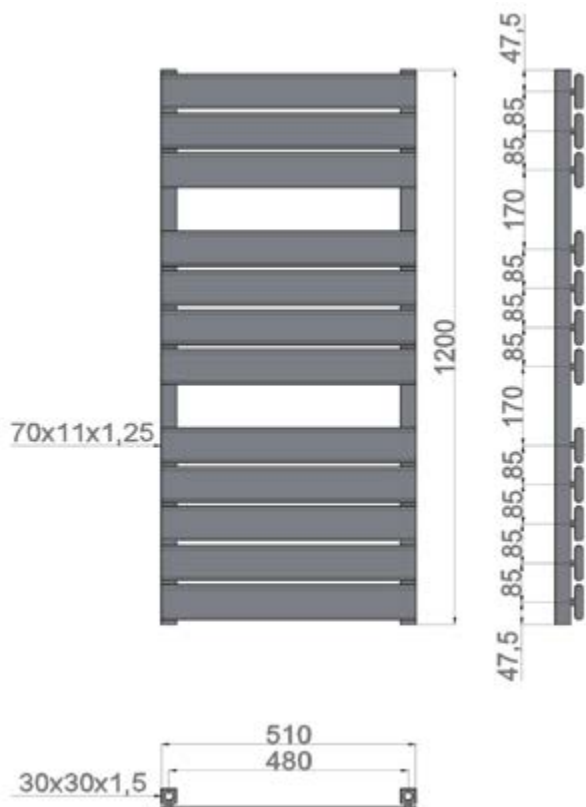

DIVINA

VERONA

MARCELLO 1200

MARCELLO 1800

PUKITA

DORA

DESIGN 1

DESIGN 2