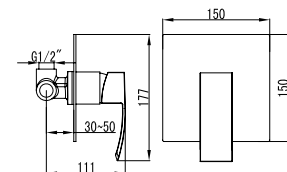

Miscelatore incasso doccia

Cartuccia ceramica

Mitigeur de douche encastré

Cartouche céramique

Built-in mixer tap for bathtub

Ceramic cartridge

Μίκτης εντοιχισμού

Μηχανισμός κεραμικών δίσκων