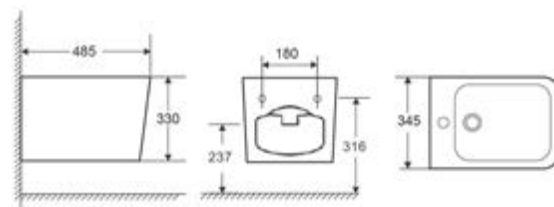

LT 057E-R

RIMLESS
SYSTEM

Cod.

5206836047775

Vaso sospeso • Cuvette suspendue • Wall hung toilet • Αναρτώμενη λεκάνη

249,90 €

5206836047874

Coperchio termodour • Abattant thermodur • Termodur seat • Καπάκι termodur | **Soft Close Slim**

79,00 €

LT 052E-R

RIMLESS
SYSTEM

Cod.

5206836054407

Vaso sospeso • Cuvette suspendue • Wall hung toilet • Αναρτώμενη λεκάνη

249,90 €

5206836075570

Coperchio termodour • Abattant thermodur • Termodur seat • Καπάκι termodur | **Soft Close Slim**

79,00 €

LT 052F

Cod.

5206836054414

Bidet sospeso • Bidet suspendu • Wall hung bidet • Αναρτώμενο μπιντέ

249,90 €