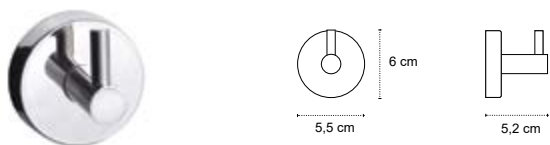

Appendino doppio • Double crochet • Double hook • Άγκιστρο διπλό

2201

| 26,90 €

Cod. 3800201589963

Appendino • Crochet • Hook • Άγκιστρο

2209 | 17,90 €

Cod. 3800201589819

Appendino • Crochet • Hook • Άγκιστρο