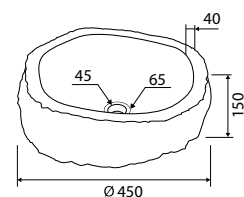

Ogni lavabo è unico e diverso per colore, forma e misura
Chaque vasque est unique et différente en couleur, forme et taille
Each washbasin is unique and not the same in color, shape and measure
Κάθε νιπτήρας είναι μοναδικός και διαφέρει σε χρώμα, σχήμα και μέγεθος