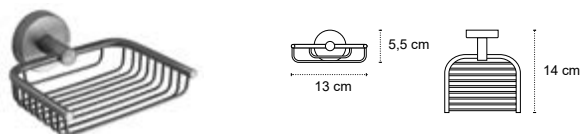

Appendino doppio • Double crochet • Double hook • Άγκιστρο διπλό

121199

| 36,90 €

Cod. 3800201585804

Appendino • Crochet • Hook • Άγκιστρο

130399 | 46,90 €

Cod. 3800201585958

Portasapone • Porte savon • Soap basket • Σαπουνοθήκη