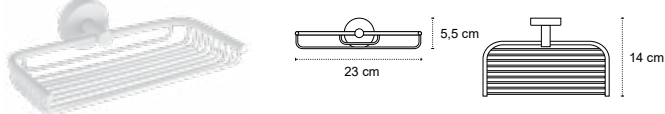

Portasapone • Porte savon • Soap basket • Σαπουνοθήκη

130166 Cod. 3800201585125 | 46,90 €