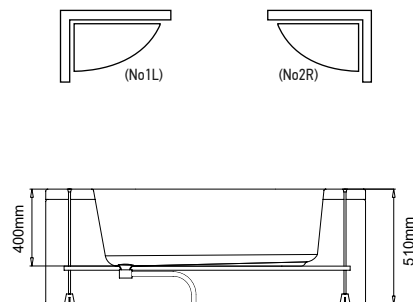

KONCHILI 155

<i>Cod.</i>		
5206836004082	Vasca da bagno in acrilico • Baignoire en acrylique • Acrylic bathtub • Ακρυλική μπανιέρα | 1550x1000mm (No1L)	499,00 €
5206836006376	Vasca da bagno in acrilico • Baignoire en acrylique • Acrylic bathtub • Ακρυλική μπανιέρα | 1550x1000mm (No2R)	499,00 €
5206836021218	Pannello frontale • Tablier frontal • Front panel • Ποδιά εμπρόσθια | KONCHILI 155	299,00 €
5206836021034	Struttura di sostegno laterale • Châssis autoportant • Perimetric base • Περιμετρική βάση | KONCHILI 155	185,00 €