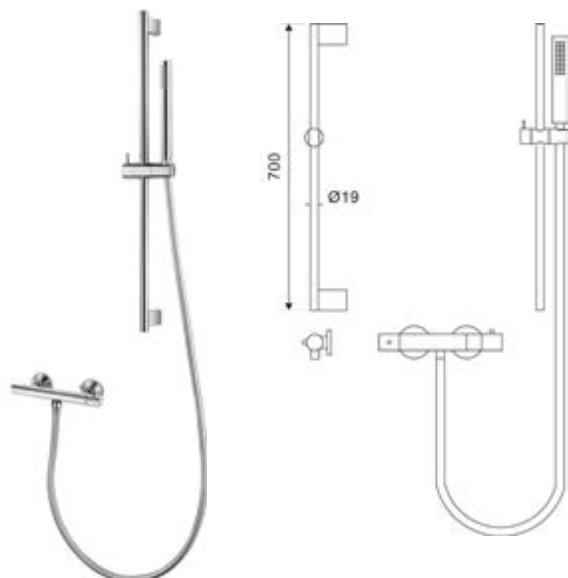

Fixed thermostatic mixer tap bathtub

Column INOX
Shower head Ø200 ABS
Hand shower
Flexible INOX 150cm

Θερμοστατική μπαταρία σταθερού ντους

Κολόνα INOX
Κεφαλή ντους Ø200 ABS
Τηλέφωνο χειρός
Σπирάλ INOX 150cm