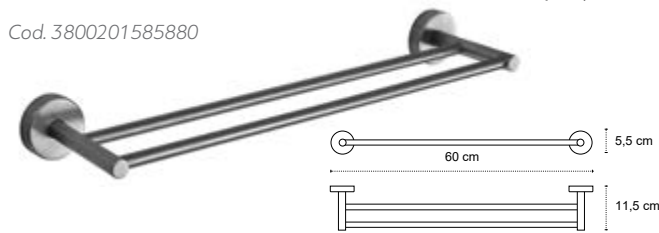

Portasalvietta • Porte serviette • Towel holder • Πετστοκρεμάστρα

125299 | 75,90 €

Cod. 3800201585873

Portasalvietta • Porte serviette • Towel holder • Πετστοκρεμάστρα

126299 | 79,90 €

Cod. 3800201585880

Portasalvietta • Porte serviette • Towel holder • Πετστοκρεμάστρα