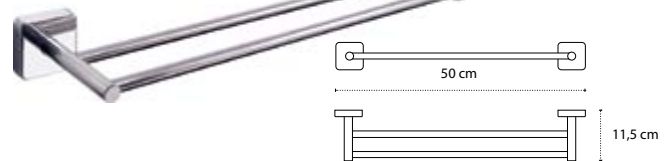

Portasalvietta • Porte serviette • Towel holder • Πετσοτοκρεμάστρα

4262 | 98,90 €

Cod. 3800201580557