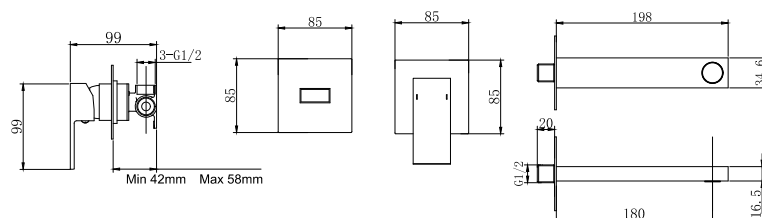

E20FAQ382-2

Cod. 5206836076683

199,00 €

Miscelatore lavabo da incasso

Cartuccia ceramica

Mitigeur de lavabo mural

Cartouche céramique

Wall mixer tap for wash basin

Ceramic cartridge

Μπαταρία νιπτήρος εντοιχισμού

Μηχανισμός κεραμικών δίσκων