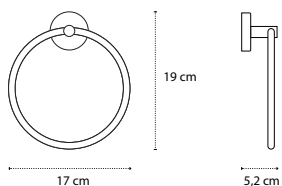

1211 | 36,90 €

Cod. 3800201580168

Appendino • Crochet • Hook • Άγκιστρο

1220 | 46,90 €

Cod. 3800201580236

Portasalvietta • Porte serviette • Towel holder • Πετστοκρεμάστρα

1224 | 69,90 €

Cod. 3800201580243