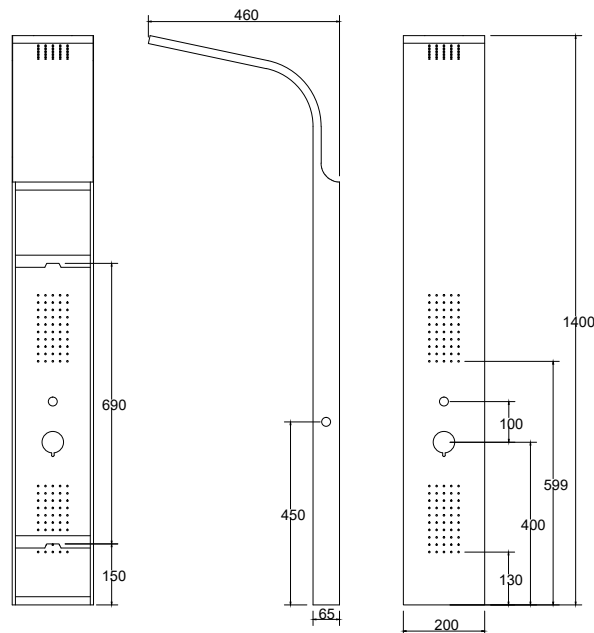

BIANCO

**BIANCO A7304W**

Cod. 5206836004808

499,00 €

**Colonna idromassaggio**

Corpo in alluminio verniciato
Soffione doccia di grandi dimensioni
3 serie di iniettori con effetto pioggia
(50 microjet per ogni set)
Doccetta
Selettore di 3 funzione