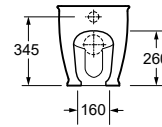

Lavabo colonne • Pedestal wash basin • Νιπτήρας επιδαπέδιος | **SOLID SURFACE**

1.599,00 €
1.699,00 €

| LT 2143-PMB

GENESIS

CB 10150

Doppia uscita • Double sortie • Dual outlet • Διπλή έξοδος

Cod.

5206836550725