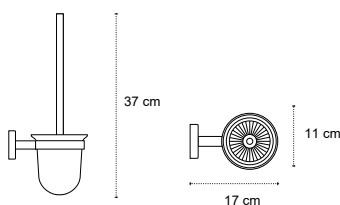

Portarotolo

Porte rouleau
Roll holder
Χαρτοθήκη

170199

| 85,90 €

Cod. 3800201586016