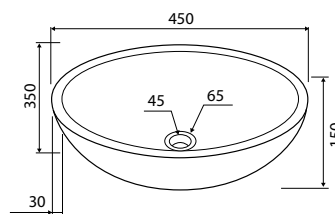

LEONOR

LEONOR SOP | 450X350x150mm | 319,90 €
CREAM

Cod. 5206836064963

Lavabo da appoggio in marmo • Vasque à poser
Self standing wash basin • Νιπτήρας επικαθήμενος

33kg