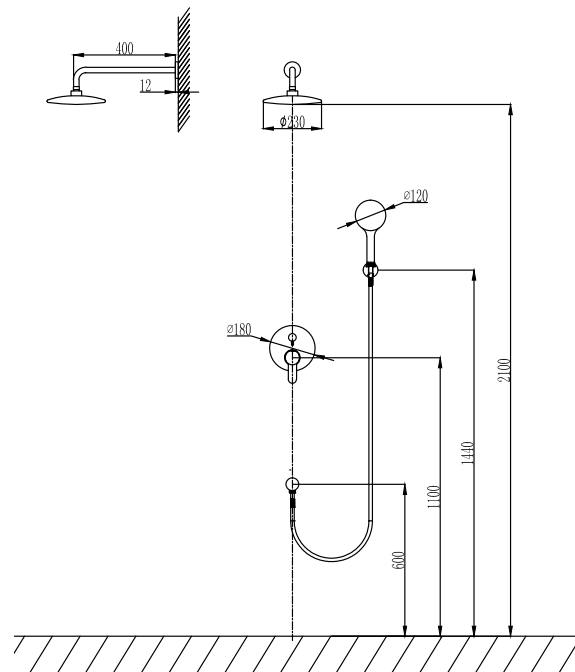

Miscelatore doccia a 4 vie

Mitigeur de douche 4 voies
Shower mixer 4 way
Μίκτης ντους 4 δρόμων