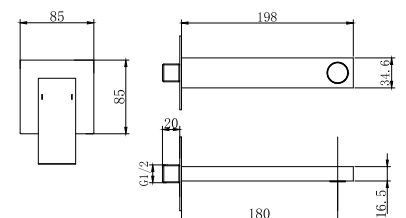

Μπαταρία νιπτήρος εντοιχισμού
Μηχανισμός κεραμικών δίσκων