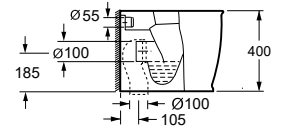

Lavabo colonne • Pedestal wash basin • Νιπτήρας επιδαπέδιος | **SOLID SURFACE**

1.599,00 €
1.699,00 €

| LT 2143-PMB

GENESIS

CB 10150

Doppia uscita • Double sortie • Dual outlet • Διπλή έξοδος

Cod.

5206836550725