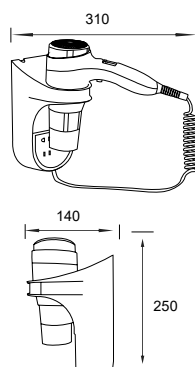

CARATTERISTICHE • CARACTÉRISTIQUES • FEATURES • ΧΑΡΑΚΤΗΡΙΣΤΙΚΑ	
Voltaggio • Tension • Voltage • Τάση	220V/50-60Hz
Potenza • Puissance • Power • Ισχύς	1600W
Velocità • Débit • Speed • Ταχύτητα	18m/s
Temperatura • Température • Temperature • Θερμοκρασία	65±15°C
Colore • Couleur • Color • Χρώμα	Bianca • Blanc • White • Λευκό
Dimensioni • Dimensions • Διαστάσεις	310x250x140mm
Materiale • Material • Υλικό	ABS
Interruttore aria calda/fredda • Commutateur d'air chaud/froid Switch air hot/cold • Διακόπτης ζεστού/κρύου αέρα