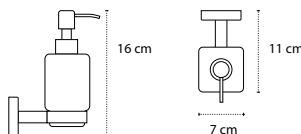

Portabicchiere
Porte brosse à dents
Tumbler holder
Ποτηροθήκη

4801 | Cod. 3800201580588 | 130,90 €