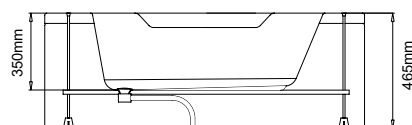

ΜΥΚΟΝΟΣ 105

<u>Cod.</u>		
5206836559681	Vasca da bagno in acrilico • Baignoire en acrylique • Acrylic bathtub • Ακρυλική μπανιέρα | 1050x1050mm	499,00 €
5206836018416	Pannello frontale • Tablier frontal • Front panel • Ποδιά εμπρόςθια | ΜΥΚΟΝΟΣ 105	299,00 €
5206836021058	Struttura di sostegno laterale • Châssis autoportant • Perimetric base • Περιμετρική βάση | ΜΥΚΟΝΟΣ 105	265,00 €