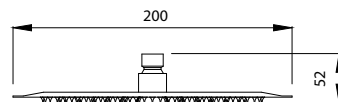

Soffione doccia INOX
Douche de tête INOX
Shower head INOX
Κεφαλή ντους INOX

AC00903 NERO

Cod. 5206836065731

59,90 €