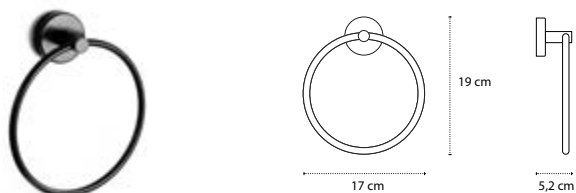

Appendino doppio • Double crochet • Double hook • Άγκιστρο διπλό

121155

| 39,90 €

Cod. 3800201583831

Appendino • Crochet • Hook • Άγκιστρο

122055 | 56,90 €

Cod. 3800201583855

Portasalvietta • Porte serviette • Towel holder • Πετσποκρεμάστρα