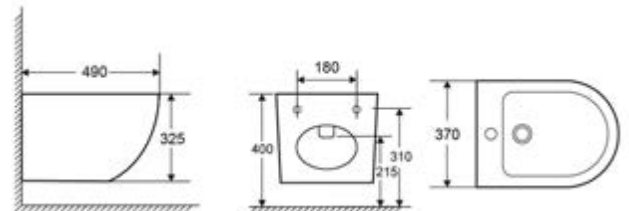

LT 046F

Cod.

5206836053363

LT-046F-MW

Bidet sospeso

389,00 €

5206836053370

LT-046F-MB

Bidet suspendu • Wall hung bidet • Αναρτώμενος μπιντέ

399,00 €

5206836067957
5206836063393

LT-2141D-RMW Bianco Satinato, a terra
LT-046E-NW Bianco Satinato, sospeso

Coperchio termodour
Abattant thermodur

79,00 €

5206836067933
5206836063386

LT-2141D-RMB Nero Opaco, a terra
LT-046E-NB Nero Opaco, sospeso

Termodur seat
Καπάκι termodur
Soft Close Slim

119,00 €