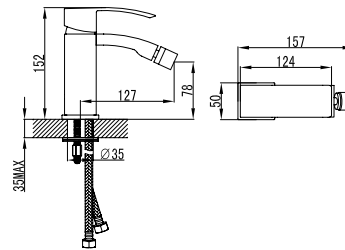

Mixer tap high for wash basin
Ceramic cartridge
Flexible connectors 35cm

Μπαταρία νιπτήρος ψηλή
Μηχανισμός κεραμικών δίσκων
Σπιράλ σύνδεσης 35cm

CA46

Cod. 5206836508405

179,00 €

Miscelatore bidet
Cartuccia ceramica
Flessibili collegamento 35cm