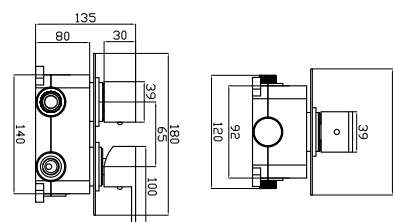

Miscelatore doccia a 5 vie

Mitigeur de douche 5 voies
Shower mixer 5 way
Μίκτης ντους 5 δρόμων

Miscelatore incasso doccia
Cartuccia ceramica

Mitigeur de douche encastré
Cartouche céramique

Built-in mixer tap for bathtub
Ceramic cartridge

Μίκτης εντοιχισμού
Μηχανισμός κεραμικών δίσκων