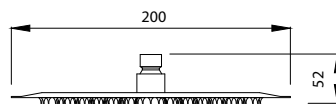

H13801 NERO INOX - Ø200

Cod. 5206836065687

109,90 €

Soffione doccia INOX
Douche de tête INOX
Shower head INOX
Κεφαλή ντους INOX