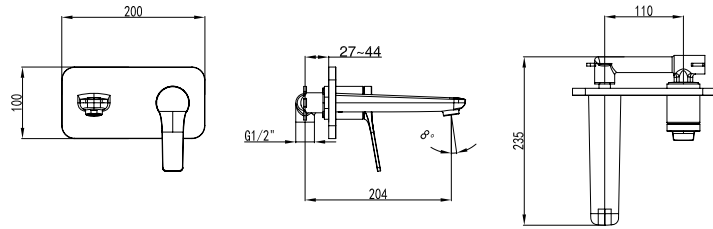

WNW148073PA-RG

Cod. 5206836069302

299,00 €

Miscelatore lavabo da incasso
Cartuccia ceramica

Mitigeur de lavabo mural
Cartouche céramique

Wall mixer tap for wash basin
Ceramic cartridge

Μπαταρία νιπτήρος εντοιχισμού
Μηχανισμός κεραμικών δίσκων