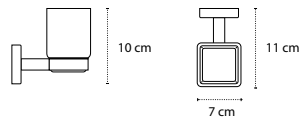

Portasapone
Porte savon
Soap basket
Σαπουνοθήκη

4501 | Cod. 3800201580564 | 69,90 €