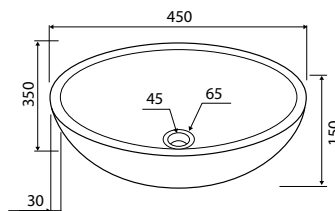

LEONOR SOP | 450X350x150mm | 319,90 €
NERO

Cod. 5206836064970

Lavabo da appoggio in marmo • Vasque à poser
Self standing wash basin • Νιπτήρας επικαθήμενος