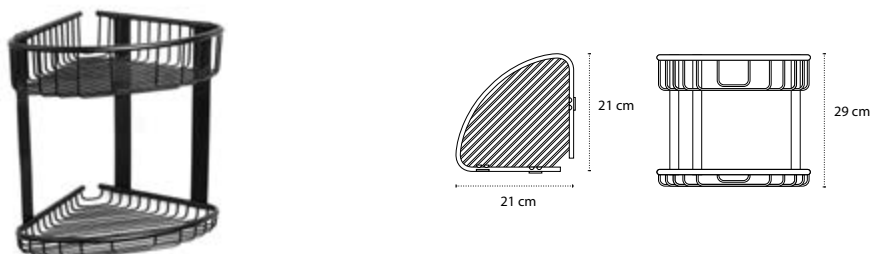

Porta spugna • Panier à savon • Corner basket • Γωνιακό καλάθι

963855

| 79,90 €

Cod. 3800201584401

Porta spugna • Panier à savon • Corner basket • Γωνιακό καλάθι

963955

| 149,90 €

Cod. 3800201584432