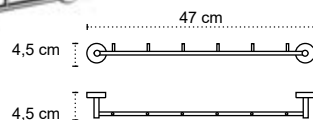

Appendino • Crochet • Hook • Άγκιστρο

2206

| 46,90 €

Cod. 3800201589970

Appendino • Crochet • Hook • Άγκιστρο

2403

| 29,90 €

Cod. 3800201589925