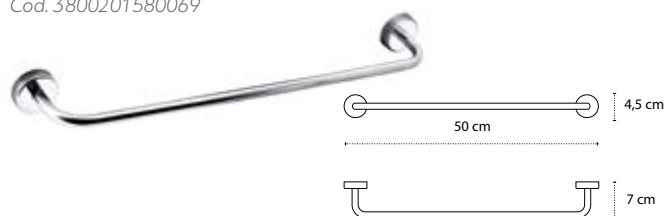

2209 | 17,90 €

Cod. 3800201589819

Appendino • Crochet • Hook • Άγκιστρο

2222 | 30,90 €

Cod. 3800201581547

Appendino doppio • Double crochet • Double hook • Άγκιστρο διπλό

9601 | 20,90 €

Cod. 3800201581493

Appendino • Crochet • Hook • Άγκιστρο

2301 | 36,90 €

Cod. 3800201589895

Portasapone • Porte savon • Soap basket • Σαπουνοθήκη

2501 | 36,90 €

Cod. 3800201589932

Portabicchiere • Porte brosse à dents • Tumbler holder • Ποτηροθήκη

2801 | 75,90 €

Cod. 3800201580755

Dispenser • Distributeur de savon • Dispenser • Δοχείο υγρού σαπουνιού

2303 | 43,90 €

Cod. 3800201589949

Portasapone • Porte savon • Soap basket • Σαπουνοθήκη

2304 | 49,90 €

Cod. 3800201581578

Portasapone • Porte savon • Soap basket • Σαπουνοθήκη

2240 | 39,90 €

Cod. 3800201583152

Portasalvietta • Porte serviette • Towel holder • Πετσετοκρεμάστρα

2250 | 43,90 €

Cod. 3800201580069

Portasalvietta • Porte serviette • Towel holder • Πετσετοκρεμάστρα

2260 | 46,90 €

Cod. 3800201589857

Portasalvietta • Porte serviette • Towel holder • Πετσετοκρεμάστρα

2220 | 36,90 €

Cod. 3800201589918

Portasalvietta • Porte serviette • Towel holder • Πετσετοκρεμάστρα