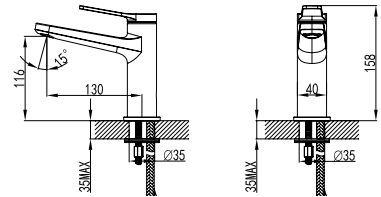

ANDARE NERO-ROSE GOLD

WNW168073PA-RG

Cod. 5206836069272

199,00 €

Miscelatore lavabo
Cartuccia ceramica
Flessibili collegamento 35cm

Mitigeur lavabo
Cartouche céramique
Flexible de raccordement 35cm

Mixer tap for wash basin
Ceramic cartridge
Flexible connectors 35cm

Μπαταρία νιπτήρος
Μηχανισμός κεραμικών δίσκων
Σπιράλ σύνδεσης 35cm

WNW168B73PA-RG

Cod. 5206836069289

249,00 €