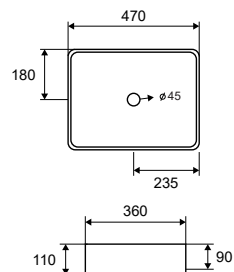

LT 2179-S | 360x360x110mm | 179,90 €

Cod. 5206836561363

Lavabo da appoggio • Vasque à poser

Self standing wash basin • Νιπτήρας επικαθήμενος