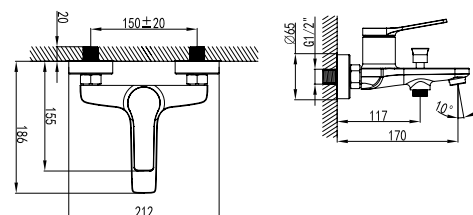

WNX238073C

Cod. 5206836571546

179,00 €

Miscelatore doccia
Cartuccia ceramica
Doccetta con supporto
Flessibile INOX 150cm

Mitigeur douche
Cartouche céramique
Douchette à main avec support
Flexible INOX 150cm

Mixer tap for bathtub
Ceramic cartridge
Hand shower set support
Flexible INOX 150cm

Μπαταρία λουτρού
Μηχανισμός κεραμικών δίσκων
Τηλέφωνο χειρός με βάση στήριξης
Σπιράλ INOX 150cm