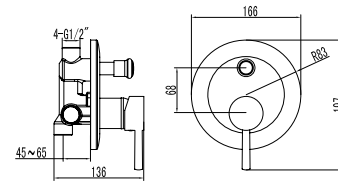

Miscelatore incasso doccia
Cartuccia ceramica

Mitigeur de douche encastré
Cartouche céramique

Built-in mixer tap for bathtub
Ceramic cartridge

Μίκτης εντοιχισμού
Μηχανισμός κεραμικών δίσκων