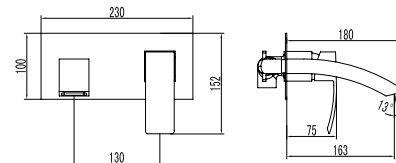

CA14160C

Cod. 5206836511344

249,00 €

Miscelatore lavabo da incasso
Cartuccia ceramica

Mitigeur de lavabo mural
Cartouche céramique

Wall mixer tap for wash basin
Ceramic cartridge

Μπαταρία νιπτήρος εντοιχισμού
Μηχανισμός κεραμικών δίσκων

G9802-A Pop-up Chrome

Cod. 5206836573298

25,90 €

Valvola in ottone con troppo pieno, tappo in porcellana
Valve en laiton, trop-plein, bouchon en porcelaine
Brass valve, overflow, porcelain cover
Μπρούτζινη βαλβίδα με υπερχειλίση, καπάκι πορσελάνης

G9802 Pop-up Chrome

Cod. 5206836573281

17,90 €

Valvola in ottone con troppo pieno, tappo in ottone
Valve en laiton, trop-plein, bouchon en laiton
Brass valve, overflow, brass cover
Μπρούτζινη βαλβίδα με υπερχειλίση, μπρούτζινο καπάκι