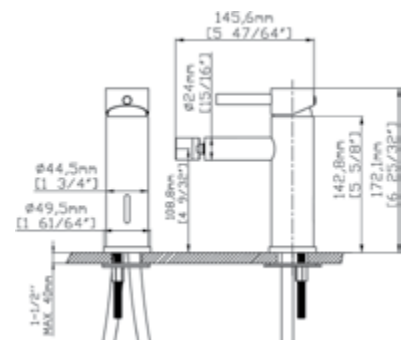

B205A05 CHROME INOX 304 18/10

124,00 €

Cod. 5206836065120

Miscelatore bidet
Cartuccia ceramica
Flessibili collegamento 35cm

Mitigeur bidet
Cartouche céramique
Flexible de raccordement 35cm

Mixer tap for bidet
Ceramic cartridge
Flexible connectors 35cm

Μπαταρία μινιτέ
Μηχανισμός κεραμικών δίσκων
Σπιράλ σύνδεσης 35cm