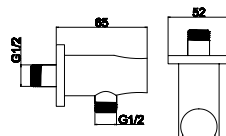

AC00903 INOX

Cod. 5206836065724

54,90 €

Braccio doccia tondo
Bras mural tubulaire
Tubular arm
Μηρούτζινος επινικελωμένος βραχίονας

AC05003 INOX

Cod. 5206836065779

44,90 €

Presa acqua e supporto
Coude de sortie murale de douche avec support
Shower outlet & support
Μηρούτζινη παροχή ντους & βάση στήριξης