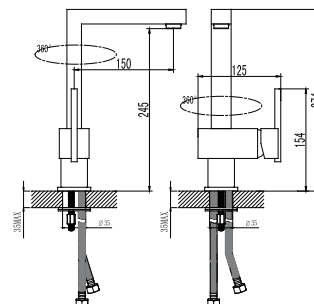

Rubinetto della cucina

Cartuccia ceramica

Flessibili collegamento 35cm

Kitchen faucet

Ceramic cartridge

Flexible connectors 35cm

Robinet de cuisine

Cartouche céramique

Flexible de raccordement 35cm

Μπαταρία κουζίνας

Μηχανισμός κεραμικών δίσκων

Σπιράλ σύνδεσης 35cm