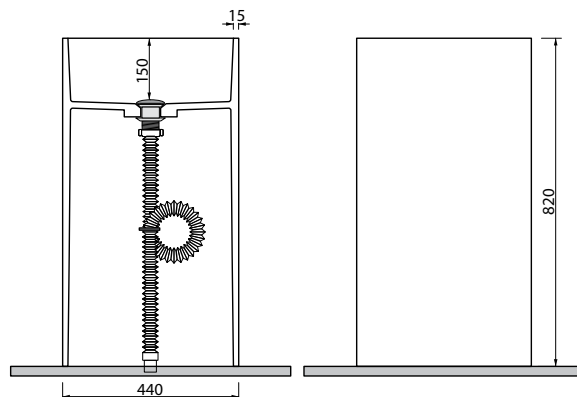

Lavabo da appoggio

Vasque à poser • Self standing wash basin • Νιπτήρας επικαθήμενος

299,90 €
329,90 €

MILOS 45D

Cod.

5206836067902
5206836067926

45D-PMW
45D-PMB

Lavabo da terra