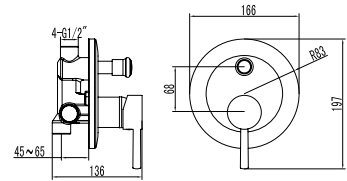

Doccetta

Douchette à main • Hand shower • Τηλέφωνο χειρός

Flessibile INOX 150cm

Flexible INOX 150cm • Σπιράλ INOX 150cm

BM34F02C ORO

Cod. 5206836069173

299,00 €

Miscelatore doccia a 4 vie
Mitigeur de douche 4 voies
Shower mixer 4 way
Μίκτης ντους 4 δρόμων