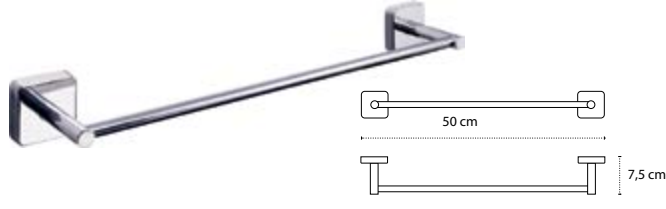

Portasapone • Porte savon • Soap basket • Σαπουνοθήκη

4250 | 59,90 €

Cod. 3800201580526

Portasalvietta • Porte serviette • Towel holder • Πετσοτοκρεμάστρα

4260 | 65,90 €

Cod. 3800201580533