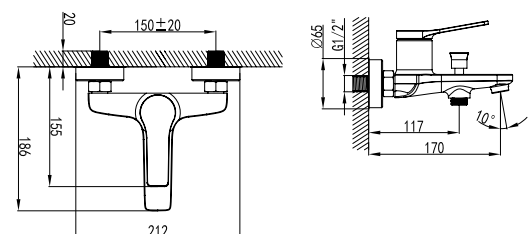

WNX238073PH-RG

Cod. 5206836069456

299,00 €

Miscelatore doccia

Cartuccia ceramica
Doccetta con supporto
Flessibile PVC 150cm

Mitigeur douche

Cartouche céramique
Douchette à main avec support
Flexible PVC 150cm

Mixer tap for bathtub

Ceramic cartridge
Hand shower set support
Flexible PVC 150cm

Μπαταρία λουτρού

Μηχανισμός κεραμικών δίσκων
Τηλέφωνο χειρός με βάση στήριξης
Σπιράλ PVC 150cm