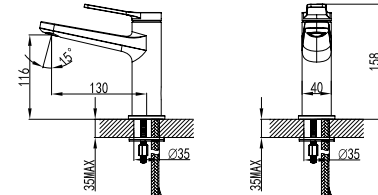

ANDARE BIANCO-BRONZE

WNW168073PH-B

Cod. 5206836069340

209,00 €

Miscelatore lavabo

Cartuccia ceramica
Flessibili collegamento 35cm

Mitigeur lavabo

Cartouche céramique
Flexible de raccordement 35cm

Mixer tap for wash basin

Ceramic cartridge
Flexible connectors 35cm

Μπαταρία νιπτήρος

Μηχανισμός κεραμικών δίσκων
Σπιράλ σύνδεσης 35cm