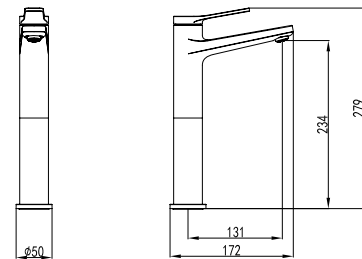

WNW168B73PH-RG

Cod. 5206836069425

259,00 €

Miscelatore lavabo alto

Cartuccia ceramica
Flessibili collegamento 35cm

Mitigeur lavabo haut

Cartouche céramique
Flexible de raccordement 35cm

Mixer tap high for wash basin

Ceramic cartridge
Flexible connectors 35cm

Μπαταρία νιπτήρος ψηλή

Μηχανισμός κεραμικών δίσκων
Σπιράλ σύνδεσης 35cm