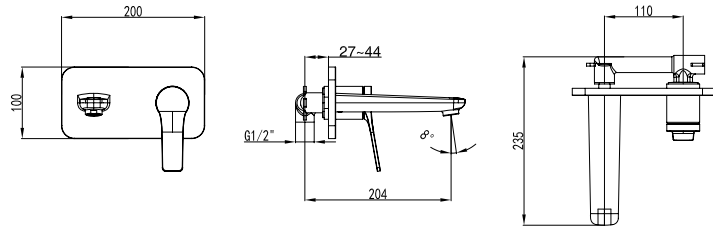

WNW148073PA-B

Cod. 5206836069234

299,00 €

Miscelatore lavabo da incasso
Cartuccia ceramica

Mitigeur de lavabo mural
Cartouche céramique

Wall mixer tap for wash basin
Ceramic cartridge

Μπαταρία νιπτήρος εντοιχισμού
Μηχανισμός κεραμικών δίσκων

WNW33R98PA-B

Cod. 5206836069180

599,00 €