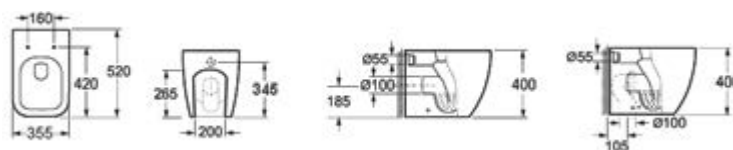

CB 10100

Doppia uscita • Double sortie • Dual outlet • Διπλή έξοδος

Cod.

5206836501642	BTW vaso semplice • Cuvette simple BTW • Simple toilet BTW • Απλή λεκάνη BTW	349,00 €
5206836037455	Coperchio termodour • Abattant thermodur • Termodur seat • Καπάκι termodur | Soft Close Slim	79,00 €