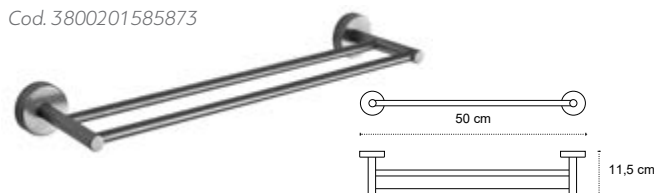

Portasalvietta • Porte serviette • Towel holder • Πετστοκρεμάστρα

125299 | 75,90 €

Cod. 3800201585873