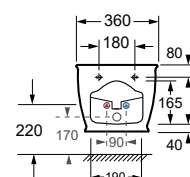

BH 10150

Cod.

5206836550183

Bidet sospeso • Bidet suspendu • Wall hung bidet • Αναρτώμενο μπινιτέ

349,00 €