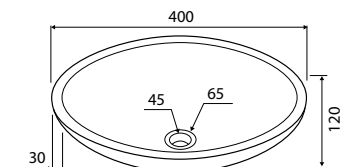

LEYLA

LEYLA SBP | Ø400x200mm | 319,90 €
CREAM

Cod. 5206836064826

Lavabo da appoggio in marmo • Vasque à poser
Self standing wash basin • Νιπτήρας επικαθήμενος

 35kg

LEYLA SBP | Ø400x200mm | 319,90 €
GREY

Cod. 5206836064895