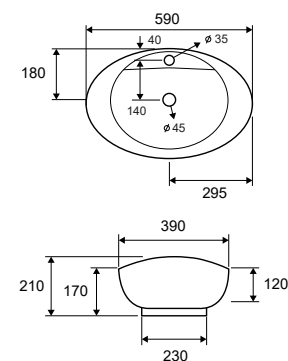

Self standing wash basin • Νιπτήρας επικαθήμενος

LT 3073 | 590x390x210mm | 169,90 €

Cod. 5206836100852

Lavabo da appoggio • Vasque à poser

Self standing wash basin • Νιπτήρας επικαθήμενος

LT 3018 | 465x465x150mm | 149,90 €