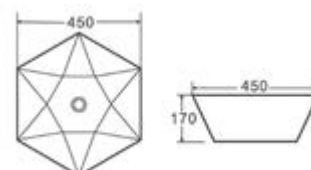

Self standing wash basin • Νιπτήρας επικαθήμενος

LT 1140 | 450x450x170mm | 189,90 €

Cod. 5206836053462

Lavabo da appoggio • Vasque à poser

Self standing wash basin • Νιπτήρας επικαθήμενος

LT 2174 | 605x405x110mm | 219,90 €