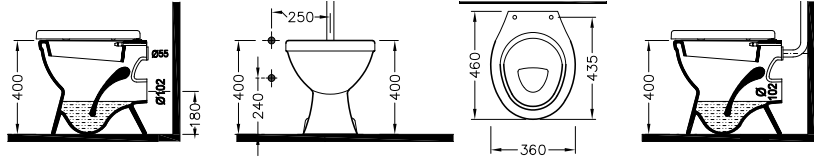

ARKA

ARKA 2702

Cod.
5206836036908 | **Compact WC, orizzontale** • Cuvette compacte, horizontale • Compact toilet, horizontal • Συμπαγής λεκάνη, οριζόντια | 74,00 €
5206836015682 | **Coperchio** • Abattant • Seat • Καπάκι | **ORCHIDEA 1173** | 17,90 €