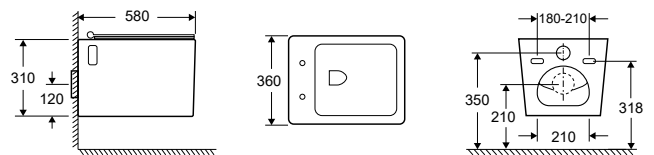

RIMLESS
SYSTEMCod.

5206836016764

Vaso sospeso • Cuvette suspendue • Wall hung toilet • Αναρτώμενη λεκάνη

249,90 €

5206836003047

Coperchio termodour • Abattant thermodur • Termodur seat • Καπάκι termodur | Soft Close Slim