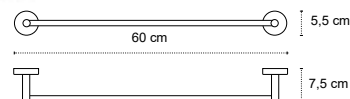

Portasalvietta • Porte serviette • Towel holder • Πετστοκρεμάστρα

1260 | 59,90 €

Cod. 3800201580274