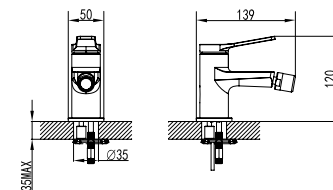

Mixer tap high for wash basin
Ceramic cartridge
Flexible connectors 35cm

Μπαταρία νιπτήρος ψηλή
Μηχανισμός κεραμικών δίσκων
Σπιράλ σύνδεσης 35cm

WNW468073PA-B

Cod. 5206836069227

199,00 €

Miscelatore bidet
Cartuccia ceramica
Flessibili collegamento 35cm