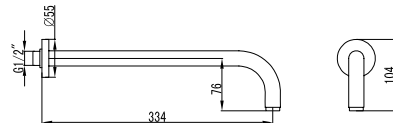

Braccio doccia tondo
Bras mural tubulaire
Tubular arm
Μπρούντζινο επινικελωμένος βραχίονας

AC05003 BIANCO

Cod. 5206836065793

49,90 €