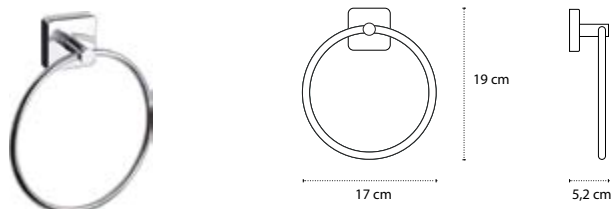

Appendino doppio • Double crochet • Double hook • Άγκιστρο διπλό

1211

| 36,90 €

Cod. 3800201580168

Appendino • Crochet • Hook • Άγκιστρο

4220 | 52,90 €

Cod. 3800201580496

Portasalvietta • Porte serviette • Towel holder • Πετσοτοκρεμάστρα