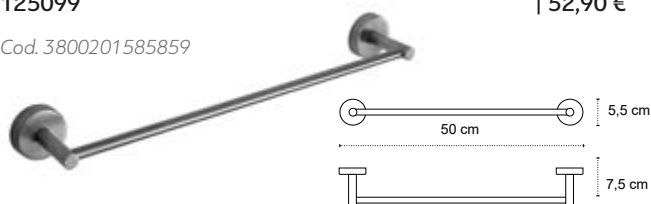

Portasalvietta • Porte serviette • Towel holder • Πετστοκρεμάστρα

126099 | 59,90 €

Cod. 3800201585866