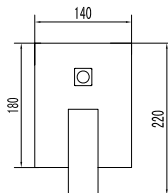

Miscelatore incasso doccia

Cartuccia ceramica

Mitigeur de douche encastré

Cartouche céramique

Built-in mixer tap for bathtub

Ceramic cartridge

Μίκτης εντοιχισμού

Μηχανισμός κεραμικών δίσκων