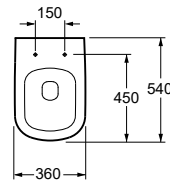

Lavabo colonne • Pedestal wash basin • Νιπτήρας επιδαπέδιος | **SOLID SURFACE**

1.599,00 €
1.699,00 €

| LT 2143-PMB

GENESIS

CB 10150

Doppia uscita • Double sortie • Dual outlet • Διπλή έξοδος

Cod.

5206836550725