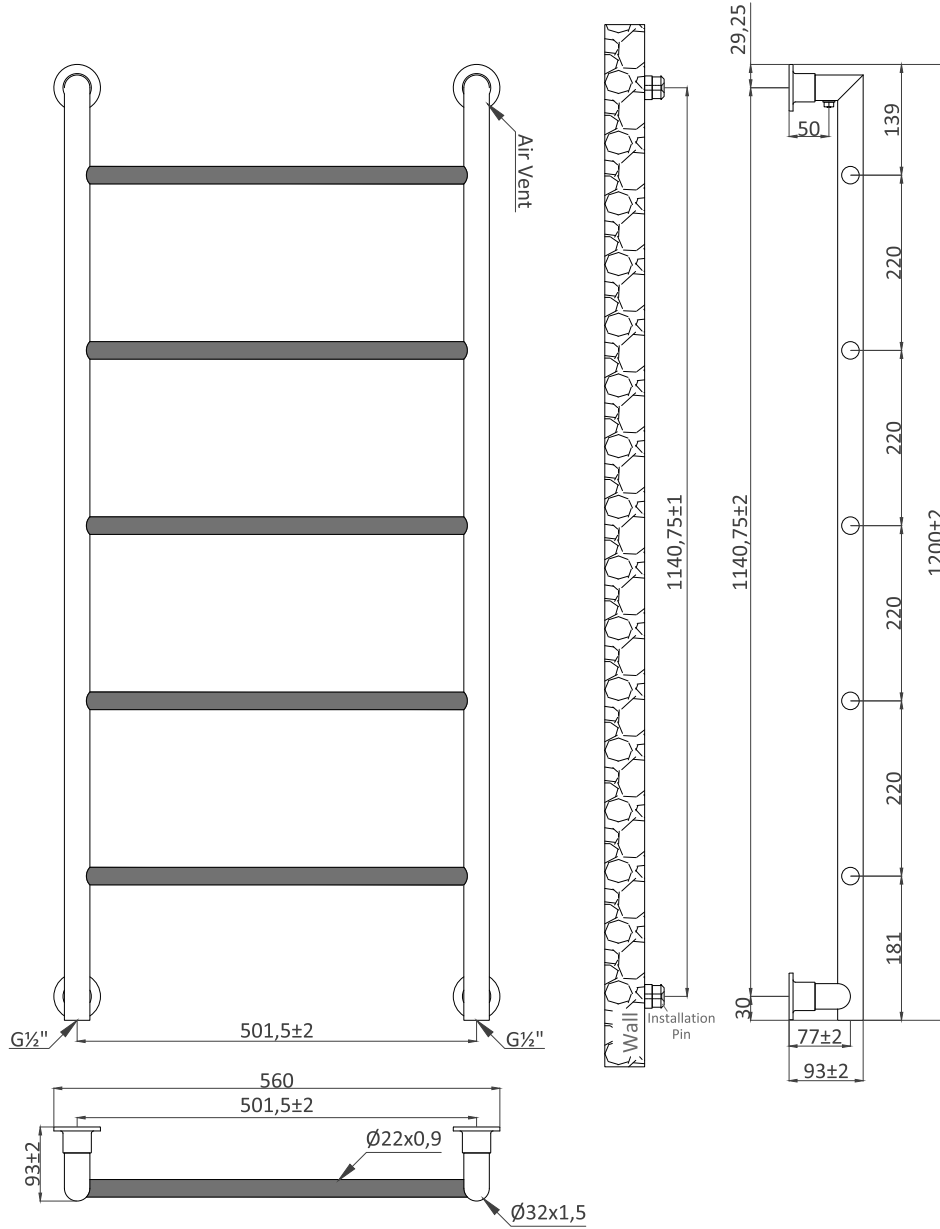

DESIGN 6-1200