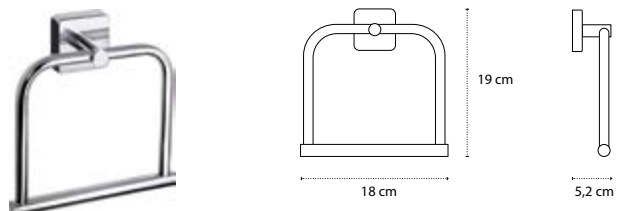

Portasalvietta • Porte serviette • Towel holder • Πετσοτοκρεμάστρα

4303 | 52,90 €

Cod. 3800201580625