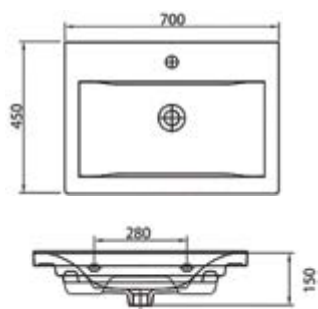

DELFT 61070 | 700x440x150mm | 199,90 €

Cod. 5206836012902

Lavabo sospeso • Lavabo suspendu

Wall hung wash basin • Νιπτήρας αναρτώμενος