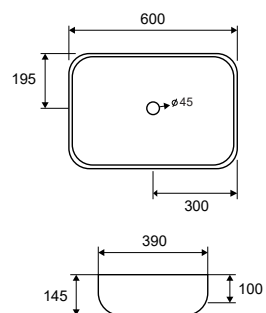

Opaco • Mat • Matt • Ματ

LT 2143-PMB | 600x390x145mm | 319,90 €

Cod. 5206836049588

Lavabo da appoggio • Vasque à poser

Self standing wash basin • Νιπτήρας επικαθήμενος