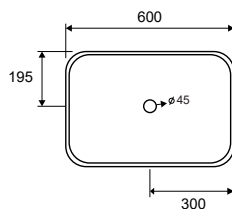

LT 2143-PM

Cod.

5206836049571
5206836049588

LT-2143-PMW
LT-2143-PMB

Lavabo da appoggio

Vasque à poser • Self standing wash basin • Νιπτήρας επικαθήμενος

299,90 €
329,90 €

MILOS 45D

Cod.

5206836067902
5206836067926

45D-PMW
45D-PMB

Lavabo da terra

Lavabo colonne • Pedestal wash basin • Νιπτήρας επιδαπέδιος | **SOLID SURFACE**

1.599,00 €
1.699,00 €