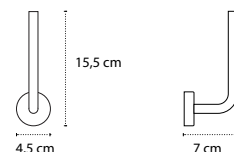

Portarotolo
Porte rouleau
Roll holder
Χαρτοθήκη

2409

| 19,90 €

Cod. 3800201588126