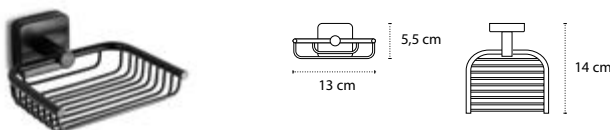

422055 | 62,90 €

Cod. 3800201584128

Portasalvietta • Porte serviette • Towel holder • Πετσποκρεμάστρα

422455 | 85,90 €

Cod. 3800201584135

Portasalvietta • Porte serviette • Towel holder • Πετσποκρεμάστρα

430355 | 59,90 €

Cod. 3800201584258

Portasapone • Porte savon • Soap basket • Σαπουνοθήκη

430455 | 69,90 €

Cod. 3800201584265

Portasapone • Porte savon • Soap basket • Σαπουνοθήκη

430155 Cod. 3800201584203 | 78,90 €

Portasapone
Porte savon
Soap basket
Σαπουνοθήκη

450155 Cod. 3800201584197 | 78,90 €

Portabicchiere
Porte brosse à dents
Tumbler holder
Ποτηροθήκη

480155 Cod. 3800201584210 | 147,90 €

Dispenser
Distributeur de savon
Dispenser
Δοχείο υγρού σαπουνιού

425055 | 69,90 €

Cod. 3800201584159

Portasalvietta • Porte serviette • Towel holder • Πετσποκρεμάστρα

426055 | 75,90 €

Cod. 3800201584166

Portasalvietta • Porte serviette • Towel holder • Πετσποκρεμάστρα

425255 | 99,90 €

Cod. 3800201584173

Portasalvietta • Porte serviette • Towel holder • Πετσποκρεμάστρα

426255 | 109,90 €

Cod. 3800201584180

Portasalvietta • Porte serviette • Towel holder • Πετσποκρεμάστρα