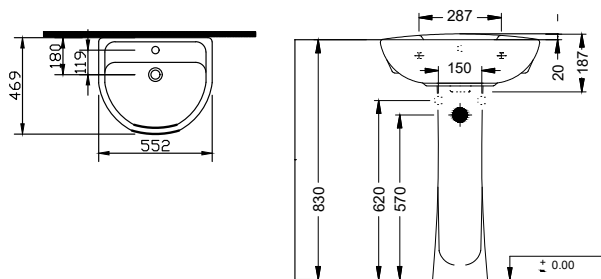

ARKA LAVABO

Cod.
5206836036915 | **Lavabo** • Wash basin • Νιπτήρας | **1605 ARKA** | 69,00 €
5206836036922 | **Colonna** • Colonne • Pedestal • Κολόνα | **1506 ARKA** | 49,00 €