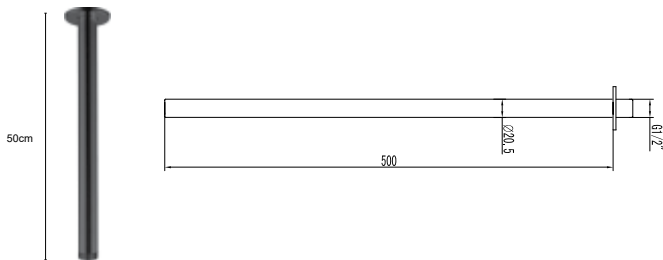

Braccio • Tubulaire • Tubular • Βραχίονας

9J NERO

89,90 €

Cod. 5206836021133

Braccio • Tubulaire • Tubular • Βραχίονας

KR-HS-RB1 ABS

24,90 €

Cod. 5206836014104

Doccia getti anticalcare • Douchette à main • Hand shower • Τηλέφωνο χειρός

H3D ABS

24,90 €

Cod. 5206836040592

Valvola in ottone con troppo pieno
tappo in ottone
Valve en laiton, trop-plein, bouchon en laiton
Brass valve, overflow, brass cover
Μπρούτζινη βαλβίδα με υπερχειλισ, μπρούτζινο καπάκι

KR-F02

44,90 €

Cod. 5206836014159