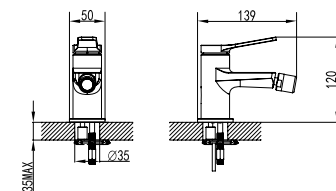

Mixer tap high for wash basin
Ceramic cartridge
Flexible connectors 35cm

Μπαταρία νιπτήρος ψηλή
Μηχανισμός κεραμικών δίσκων
Σπιράλ σύνδεσης 35cm

WNW468073PH

Cod. 5206836059815

189,00 €

Miscelatore bidet
Cartuccia ceramica
Flessibili collegamento 35cm