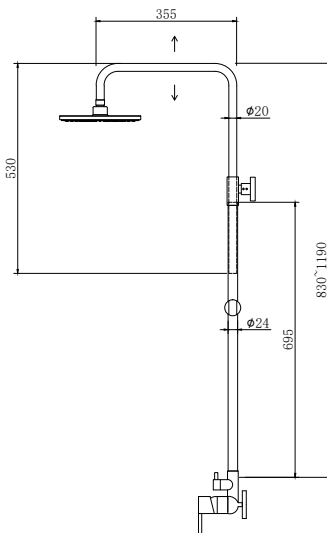

ARTEMIS CF031M NERO

329,90 €

Cod. 5206836069166