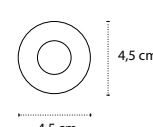

Appendino doppio • Double crochet • Double hook • Άγκιστρο διπλό

2201

| 26,90 €

Cod. 3800201589963

Appendino • Crochet • Hook • Άγκιστρο

2209 | 17,90 €

Cod. 3800201589819

Appendino • Crochet • Hook • Άγκιστρο