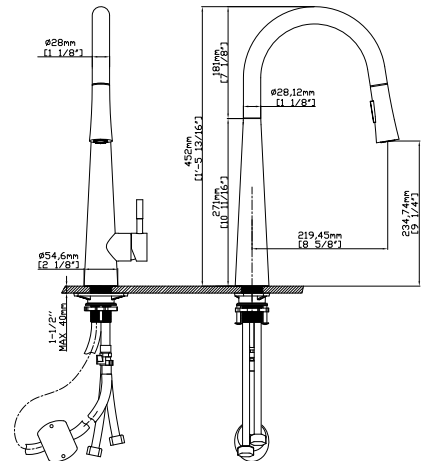

ELISA - K149 NERO OPACO

5 anni garanzia
ans garantie
years warranty
χρόνια εγγύηση

SUPERFICIE
SURFACE • ΕΠΙΦΑΝΕΙΑ

Nero Opaco

229,90 €

Cod. 5206836065496

SEDAL
EN35S

Rubinetto della cucina

Doccetta estraibile
Cartuccia ceramica
Flessibili collegamento 35cm

Kitchen faucet

Douche gigogne
Ceramic cartridge
Flexible connectors 35cm

Robinet de cuisine

Pull out shower
Cartouche céramique
Flexible de raccordement 35cm

Μπαταρία κουζίνας

Αποσπώμενο ντουζάκι
Μηχανισμός κεραμικών δίσκων
Σπιράλ σύνδεσης 35cm