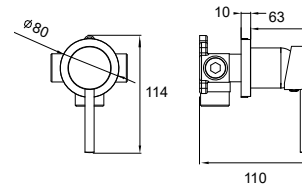

Miscelatore incasso doccia
Cartuccia ceramica

Mitigeur de douche encastré
Cartouche céramique

Built-in mixer tap for bathtub
Ceramic cartridge

Μίκτης εντοιχιισμού
Μηχανισμός κεραμικών δίσκων