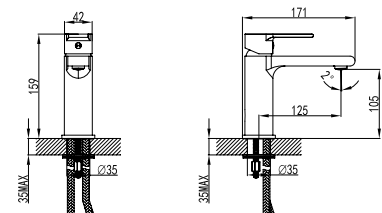

Miscelatore lavabo

Cartuccia ceramica
Flessibili collegamento 35cm

Mitigeur lavabo

Cartouche céramique
Flexible de raccordement 35cm

Mixer tap for wash basin

Ceramic cartridge
Flexible connectors 35cm

Μπαταρία νιπτήρος

Μηχανισμός κεραμικών δίσκων
Σπιράλ σύνδεσης 35cm

WMJ468056C

Cod. 5206836020228

109,00 €