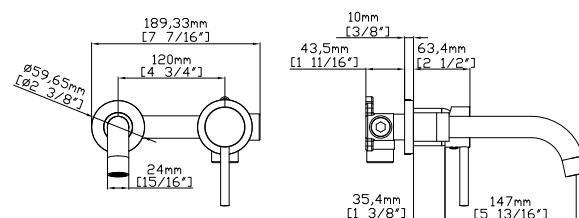

911-P NERO INOX 304 18/10

249,00 €

Cod. 5206836036700

Miscelatore lavabo da incasso
Cartuccia ceramica

Mitigeur lavabo mural
Cartouche céramique

Wall mixer tap for wash basin
Ceramic cartridge

Μπαταρία νιπτήρος εντοιχισμού
Μηχανισμός κεραμικών δίσκων