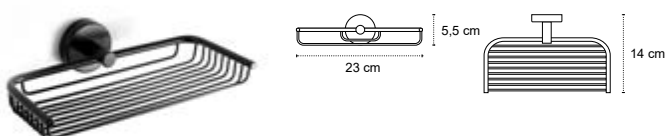

Portasapone • Porte savon • Soap basket • Σαπουνοθήκη

130155 Cod. 3800201583930

| 46,90 €