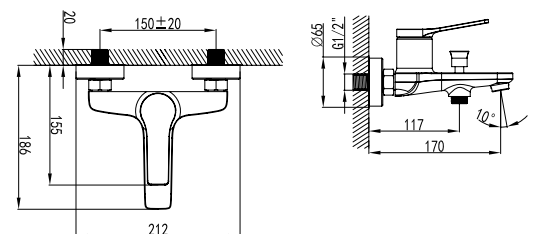

WNX238073PH

Cod. 5206836059839

249,00 €

Miscelatore doccia
Cartuccia ceramica
Doccetta con supporto
Flessibile PVC 150cm

Mitigeur douche
Cartouche céramique
Douchette à main avec support
Flexible PVC 150cm

Mixer tap for bathtub
Ceramic cartridge
Hand shower set support
Flexible PVC 150cm

Μπαταρία λουτρού
Μηχανισμός κεραμικών δίσκων
Τηλέφωνο χειρός με βάση στήριξης
Σπιράλ PVC 150cm