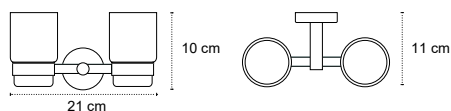

185566

| 69,90 €

Cod. 3800201585149