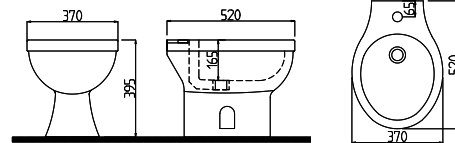

ARKA 2705

Cod.
5206836037073 | **Bidet** • Μπιντέ | 74,00 €