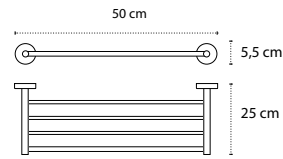

9695

| 129,90 €

Cod. 3800201583176

**Portasalvietta**

Etagère porte serviettes
Towel shelf
Ραφιέρα πετσετών

9696

| 139,90 €

Cod. 3800201583183