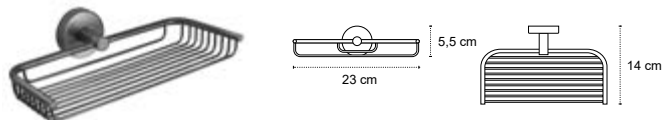

130399 | 46,90 €

Cod. 3800201585958

Portasapone • Porte savon • Soap basket • Σαπουνοθήκη

130499 | 49,90 €

Cod. 3800201585965

Portasapone • Porte savon • Soap basket • Σαπουνοθήκη

122099 | 46,90 €

Cod. 3800201585828

Portasalvietta • Porte serviette • Towel holder • Πετστοκρεμάστρα

122499 | 69,90 €

Cod. 3800201585835

Portasalvietta • Porte serviette • Towel holder • Πετστοκρεμάστρα

125099 | 52,90 €

Cod. 3800201585859

Portasalvietta • Porte serviette • Towel holder • Πετστοκρεμάστρα

126099 | 59,90 €

Cod. 3800201585866

Portasalvietta • Porte serviette • Towel holder • Πετστοκρεμάστρα

125299 | 75,90 €

Cod. 3800201585873

Portasalvietta • Porte serviette • Towel holder • Πετστοκρεμάστρα

126299 | 79,90 €

Cod. 3800201585880

Portasalvietta • Porte serviette • Towel holder • Πετστοκρεμάστρα

130199 | 39,90 €

Cod. 3800201585903

Portasapone
Porte savon
Soap basket
Σαπουνοθήκη

150199 | 39,90 €

Cod. 3800201585897

Portabicchiere
Porte brosse à dents
Tumbler holder
Ποτηροθήκη

180199 | 85,90 €

Cod. 3800201585910

Dispenser
Distributeur de savon
Dispenser
Δοχείο υγρού σαπουνιού