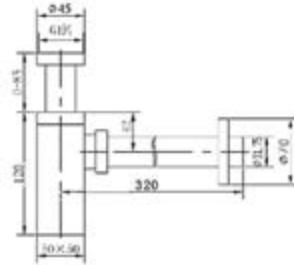

LF9026

Cod. 5206836571676

69,90 €

Sifone a bottiglia in ottone

Siphon en laiton

Bronze basin siphon

Ορειχάλκινο σιφόνι νιπτήρος