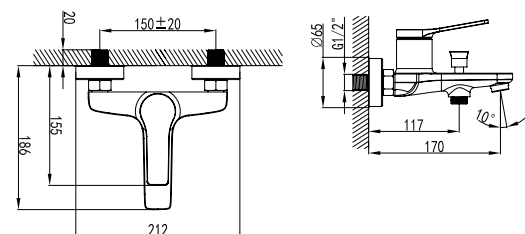

Miscelatore doccia
Cartuccia ceramica
Doccetta con supporto
Flessibile PVC 150cm

Mitigeur douche
Cartouche céramique
Douchette à main avec support
Flexible PVC 150cm

Mixer tap for bathtub
Ceramic cartridge
Hand shower set support
Flexible PVC 150cm

Μπαταρία λουτρού
Μηχανισμός κεραμικών δίσκων
Τηλέφωνο χειρός με βάση στήριξης
Σπιράλ PVC 150cm