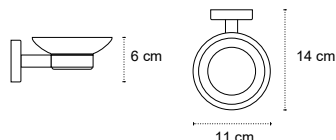

1211 | 36,90 €

Cod. 3800201580168

Appendino • Crochet • Hook • Άγκιστρο

1220 | 46,90 €

Cod. 3800201580236

Portasalvietta • Porte serviette • Towel holder • Πετστοκρεμάστρα

1224 | 69,90 €

Cod. 3800201580243

Portasalvietta • Porte serviette • Towel holder • Πετστοκρεμάστρα

1301 | 43,90 €

Cod. 3800201580311

Portasapone • Porte savon • Soap basket • Σαπυνοθήκη

1250 | 52,90 €

Cod. 3800201580267

Portasalvietta • Porte serviette • Towel holder • Πετστοκρεμάστρα

1260 | 59,90 €

Cod. 3800201580274

Portasalvietta • Porte serviette • Towel holder • Πετστοκρεμάστρα

1252 | 75,90 €

Cod. 3800201580281

Portasalvietta • Porte serviette • Towel holder • Πετστοκρεμάστρα

1262 | 82,90 €

Cod. 3800201580298

Portasalvietta • Porte serviette • Towel holder • Πετστοκρεμάστρα

1501 | 43,90 €

Cod. 3800201580304

Portabicchiere
Porte brosse à dents
Tumbler holder
Ποτηροθήκη

1801 | 85,90 €

Cod. 3800201580328

Dispenser
Distributeur de savon
Dispenser
Δοχείο υγρού σαπουνιού