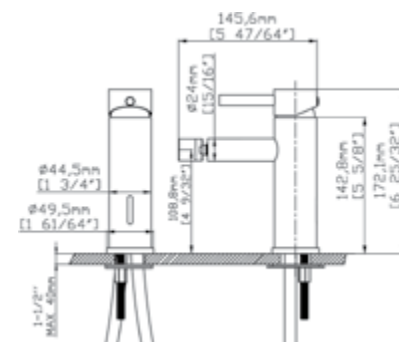

B205A05 ORO INOX 304 18/10

199,00 €

Cod. 5206836065182

Miscelatore bidet
Cartuccia ceramica
Flessibili collegamento 35cm

Mitigeur bidet
Cartouche céramique
Flexible de raccordement 35cm

Mixer tap for bidet
Ceramic cartridge
Flexible connectors 35cm

Μπαταρία μπιντέ
Μηχανισμός κεραμικών δίσκων
Σπιράλ σύνδεσης 35cm