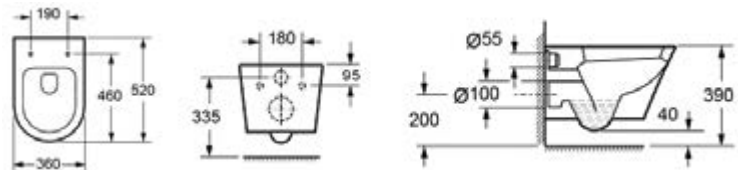

CH 1088

<u>Cod.</u> 5206836513270	Vaso sospeso • Cuvette suspendue • Wall hung toilet • Αναρτώμενη λεκάνη	349,00 €
5206836037080	Coperchio termodour • Abattant thermodur • Termodur seat • Καπάκι termodur | Soft Close Slim	79,00 €