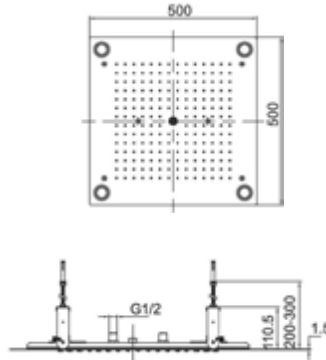

T806

INOX 304 18/10

1.899,00 €

Cod. 5206836053745

Soffione incasso con luce led LED

Pomme de tête encastrée avec LED • Shower head with LED • Εντοιχιζόμενη κεφαλή οροφής με LED