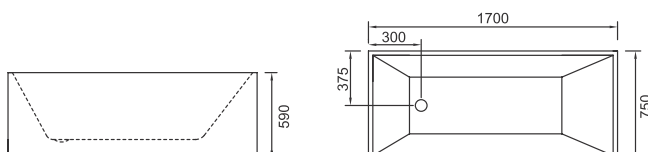

KYVELI K-1590

2.299,00 €

Cod. 5206836016177

Vasca da bagno

Vasca acrilico del tipo "sandwich" a posizionamento libero. Internamente ed esternamente rivestita con foglio acrilico di alta qualità con spessore 5mm. Valvola "pop up slim" con piletta (troppo pieno) inclusa. Non è una vasca idromassaggio. Ha 2 anni di garanzia ed è confezionata in cassa di legno e scatola di cartone.

Baignoire

Baignoire acrylique de position libre intérieurement et extérieurement revêtue avec une feuille acrylique 5mm de haute qualité. Elle dispose d'une bonde pop-up slim avec trop-plein. Ce n'est pas un balnéo hydromassage. 2 ans de garantie. Elle est emballée dans une boîte en bois et carton.

Bathtub

Acrylic freestanding bath, internally and externally coated with high quality acrylic sheet 5mm. It has a pop up valve with slim overflow. The water supply and the sewage are on the floor. It is packed in wooden box and carton. 2 year warranty.

Μπανιέρα

Ακρυλικό μπάνιο ελεύθερης τοποθέτησης κατασκευής τύπου «sandwich» επενδυμένο εσωτερικά και εξωτερικά με υψηλής ποιότητας ακρυλικό φύλλο 5mm. Φέρει βαλβίδα pop up με υπερχειλίση slim. Παροχές ύδρευσης και αποχέτευσης στο δάπεδο. Παραδίδεται συσκευασμένο σε ξυλοκιβώτιο και καρτοκιβώτιο. 2 χρόνια εγγύηση.