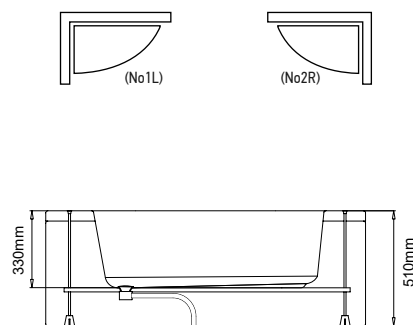

KONCHILI 125

<i>Cod.</i>		
5206836524788	Vasca da bagno in acrilico • Baignoire en acrylique • Acrylic bathtub • Ακρυλική μπανιέρα | 1250x900mm (L)	489,00 €
5206836524795	Vasca da bagno in acrilico • Baignoire en acrylique • Acrylic bathtub • Ακρυλική μπανιέρα | 1250x900mm (R)	489,00 €
5206836021225	Pannello frontale • Tablier frontal • Front panel • Ποδιά εμπρόσθια | KONCHILI 125	239,00 €
5206836021041	Struttura di sostegno laterale • Châssis autoportant • Perimetric base • Περιμετρική βάση | KONCHILI 125	170,00 €

<i>Cod.</i>		
5206836544793	Confezione in legno • Emballage en bois • Wooden box • Ξυλοκιβώτιο	69,00 €