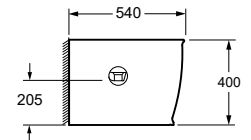

B 10150

Cod.

5206836559612

Bidet BTW • Μπινιτέ BTW

349,00 €