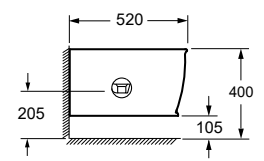

BH 10150

Cod.

5206836550183

Bidet sospeso • Bidet suspendu • Wall hung bidet • Αναρτώμενο μπινιτέ

349,00 €