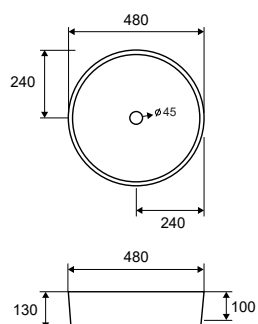

Self standing wash basin • Νιπτήρας επικαθήμενος

LT 3206-H | 480x480x130mm | 189,90 €

Cod. 5206836561394

Lavabo da appoggio • Vasque à poser

Self standing wash basin • Νιπτήρας επικαθήμενος

LT 3065 | 400x400x170mm | 149,90 €