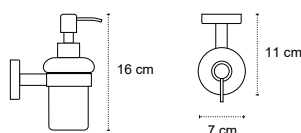

Portabicchiere
Porte brosse à dents
Tumbler holder
Ποτηροθήκη

1801 | 85,90 €

Cod. 3800201580328