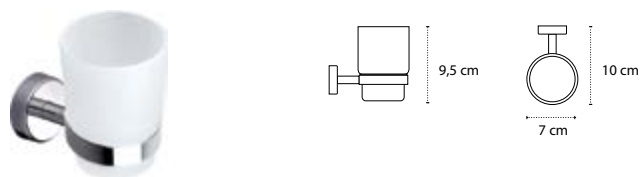

Portabicchiere • Porte brosse à dents • Tumbler holder • Ποτηροθήκη

2801 | 75,90 €

Cod. 3800201580755