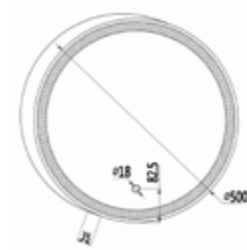

ANATOLI PIM 0154 | Ø500

| 299,90 €

Cod. 5206836049694

Interruttore tattile
Interrupter tactile
Touch switch
Διακοπτής αφής

LED 120pcs/m	Lumen 250L	100-240V 18W/m
CE IP 44		Color 6400K