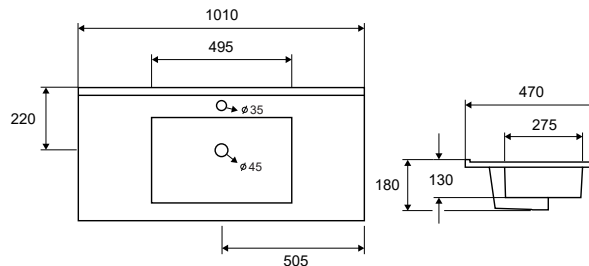

LT 7506-100 | 1010x470x180mm

| 249,90 €

Cod. 5206836102665

Lavabo per per mobili • Vasque pour meuble • Furniture washbasin • Νιπτήρας επίπλου