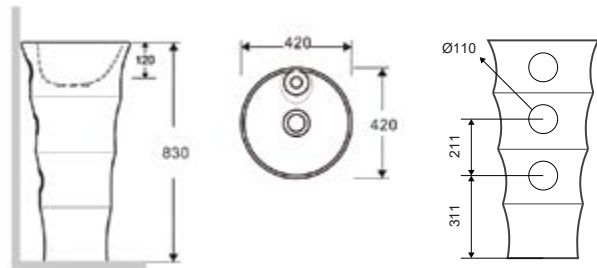

ELYSEE G-308 | 420x420x830mm | 649,00 €

Cod. 5206836016481

Lavabo da terra • Lavabo colonne

Pedestal wash basin • Νιπτήρας επιδαπέδιος

LOUVRE G-309 | 420x420x830mm | 649,00 €

Cod. 5206836016498

Lavabo da terra • Lavabo colonne