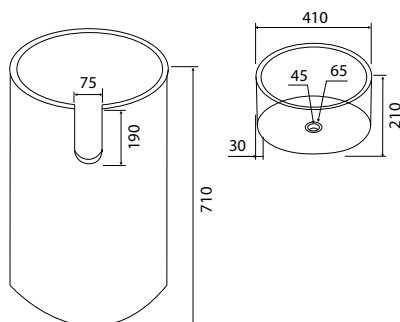

BORA PRDG
NERO

| Ø410x920mm

| 999,90 €

Cod. 5206836065021

Lavabo da terra • Lavabo colonne

Pedestal wash basin • Νιπτήρας επιδαπέδιος