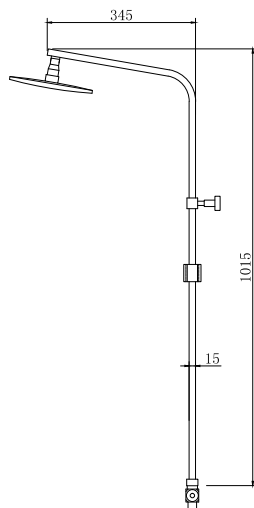

VASILEIA C6010

Cod. 5206836101859

219,00 €

Colonna doccia fissa

Soffione doccia 20x20cm ABS
Doccetta
Supporto doccetta regolabile
Flessibile INOX 150cm

Colonne de douche fixe

Douche de tête 20x20cm ABS
Douchette à main
Support de douche réglable
Flexible INOX 150cm

Fixed column shower

Shower head 20x20cm ABS
Hand shower
Adjustable shower holder
Flexible INOX 150cm

Κολόνα σταθερού ντους

Κεφαλή ντους 20x20cm ABS
Τηλέφωνο χειρός
Ρυθμιζόμενη βάση τηλεφώνου
Σπιράλ INOX 150cm

Senza rubinetto • Sans mitigeur • Without tap • Χωρίς μπαταρία εντοιχισμού