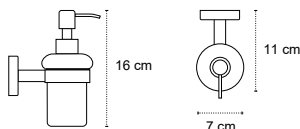

Portabicchiere
Porte brosse à dents
Tumbler holder
Ποτηροθήκη

180166 Cod. 3800201585132 | 98,90 €