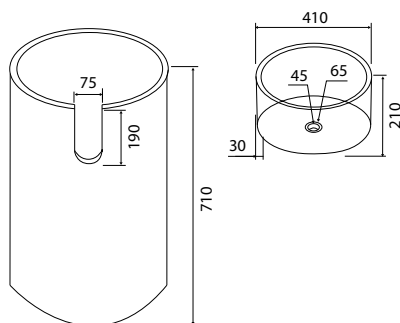

Lavabo da appoggio • Vasque à poser
Self standing wash basin • Νιπτήρας επικαθήμενος

BORA

BORA PRDG
CREAM

| Ø410x920mm

| 999,90 €

Cod. 5206836065038

Lavabo da terra • Lavabo colonne

Pedestal wash basin • Νιπτήρας επιδαπέδιος