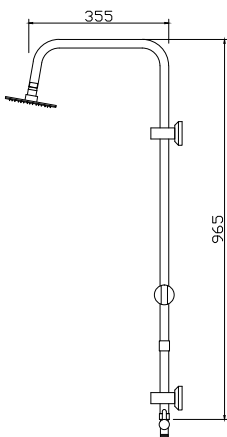

MAGDA C6064B

Cod. 5206836571379

119,00 €

Colonna doccia fissa

Soffione doccia Ø200 ABS
Doccetta
Supporto doccetta regolabile
Flessibile INOX 150cm

Fixed column shower

Shower head Ø200 ABS
Hand shower
Adjustable shower holder
Flexible INOX 150cm

Colonne de douche fixe

Douche de tête Ø200 ABS
Douchette à main
Support de douche réglable
Flexible INOX 150cm

Κολόνα σταθερού ντους

Κεφαλή ντους Ø200 ABS
Τηλέφωνο χειρός
Ρυθμιζόμενη βάση τηλεφώνου
Σπιράλι INOX 150cm

Senza rubinetto • Sans mitigeur • Without tap • Χωρίς μπαταρία εντοιχισμού