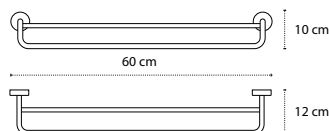

Portasalvietta
Porte serviette
Towel holder
Πετσετοκρεμάστρα

2262

| 75,90 €

Cod. 3800201589871

Portasalvietta
Porte serviette
Towel holder
Πετσετοκρεμάστρα

2701

| 69,90 €

Cod. 3800201589772