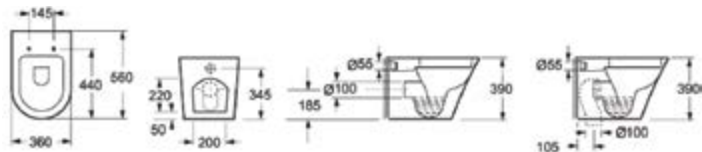

BH 10100

Cod.

5206836501659	Bidet sospeso • Bidet suspendu • Wall hung bidet • Αναρτώμενο μπιντέ	349,00 €
---------------	---	----------

SORRENTO

SORRENTO

CB 1088

Doppia uscita • Double sortie • Dual outlet • Διπλή έξοδος