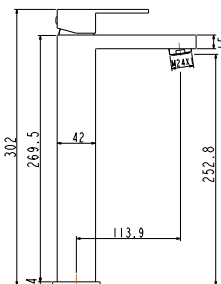

E02FA382H-CP

Cod. 5206836064680

219,00 €

Miscelatore lavabo alto

Cartuccia ceramica
Flessibili collegamento 35cm

Mitigeur lavabo haut

Cartouche céramique
Flexible de raccordement 35cm

Mixer tap high for wash basin

Ceramic cartridge
Flexible connectors 35cm

Μπαταρία νιπτήρος ψηλή

Μηχανισμός κεραμικών δίσκων
Σπιράλ σύνδεσης 35cm