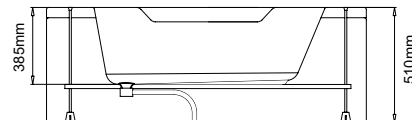

299,00 €

Cod.

5206836544793

Confezione in legno • Emballage en bois • Wooden box • Ξυλοκιβώτιο

69,00 €

ΜΥΚΟΝΟΣ 125

<u>Cod.</u>		
5206836003498	Vasca da bagno in acrilico • Baignoire en acrylique • Acrylic bathtub • Ακρυλική μπανιέρα 1250x1250mm	599,00 €
5206836569000	Pannello frontale • Tablier frontal • Front panel • Ποδιά εμπρόςθια ΜΥΚΟΝΟΣ 125	330,00 €
5206836021010	Struttura di sostegno laterale • Châssis autoportant • Perimetric base • Περιμετρική βάση ΜΥΚΟΝΟΣ 125	290,00 €