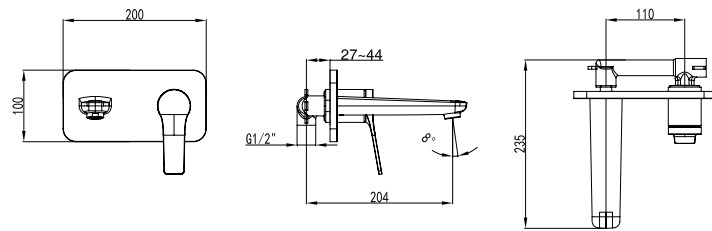

WNX148073PH

Cod. 5206836059822

299,00 €

Miscelatore lavabo da incasso
Cartuccia ceramica

Mitigeur de lavabo mural
Cartouche céramique

Wall mixer tap for wash basin
Ceramic cartridge

Μπαταρία νιπτήρος εντοιχισμού
Μηχανισμός κεραμικών δίσκων