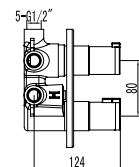

Miscelatore doccia a 5 vie
Mitigeur de douche 5 voies
Shower mixer 5 way
Μίκτης ντους 5 δρόμων