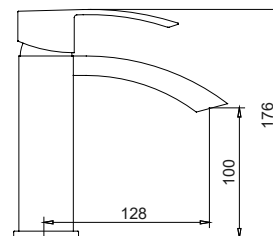

Miscelatore lavabo
Cartuccia ceramica
Flessibili collegamento 35cm

Mitigeur lavabo
Cartouche céramique
Flexible de raccordement 35cm

Mixer tap for wash basin
Ceramic cartridge
Flexible connectors 35cm

Μπαταρία νιπτήρος
Μηχανισμός κεραμικών δίσκων
Σπιράλ σύνδεσης 35cm