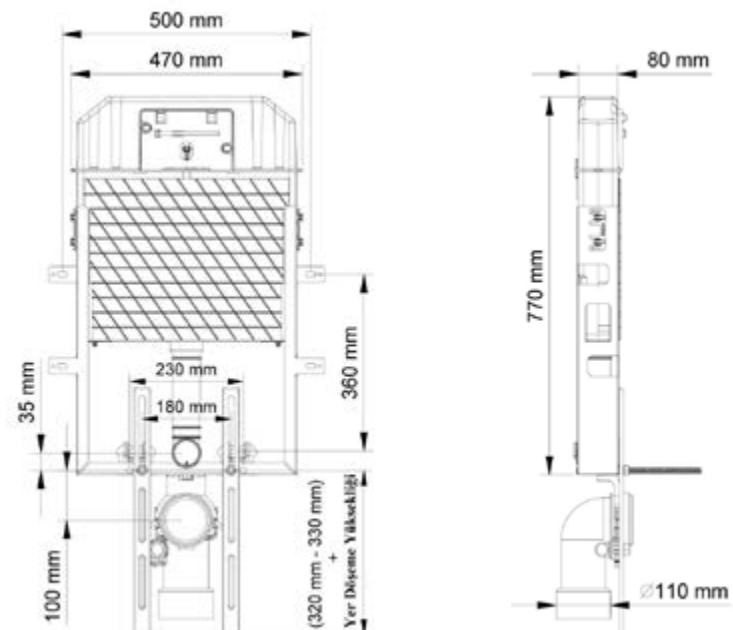

Cassetta da incasso a doppio flusso a parete con supporti per vaso sospeso
Réservoir à encastrer avec pieds de support pour cuvettes suspendues
Wall supporting dual flush concealed cistern. With support legs for wall hung wc
Καζανάκι εντοιχισμού μονότουβλου τοίχου με πόδια στήριξης για αναρτώμενες λεκάνες

10 anni garanzia
ans guarantie
years warranty
χρόνια εγγύηση