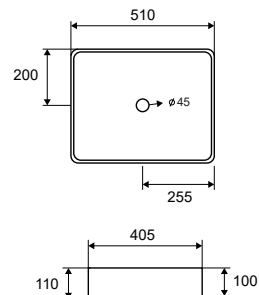

Cod. 5206836561332

Lavabo da appoggio • Vasque à poser

Self standing wash basin • Νιπτήρας επικαθήμενος

LT 2178 | 510x405x110mm | 209,90 €

Cod. 5206836561356

Lavabo da appoggio • Vasque à poser

Self standing wash basin • Νιπτήρας επικαθήμενος