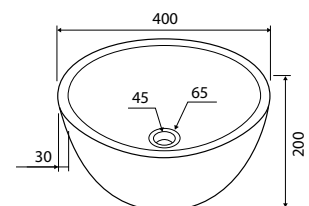

LEYLA

LEYLA SBP | Ø400x200mm | 319,90 €
CREAM

Cod. 5206836064826

Lavabo da appoggio in marmo • Vasque à poser
Self standing wash basin • Νιπτήρας επικαθήμενος

 35kg

LEYLA SBP | Ø400x200mm | 319,90 €
GREY

Cod. 5206836064895