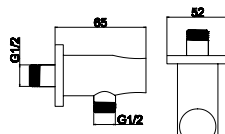

AC05003 NERO

Cod. 5206836065786

49,90 €

Presca acqua e supporto
Coude de sortie murale de douche avec support
Shower outlet & support
Μηρούντζινη παροχή ντους & βάση στήριξης