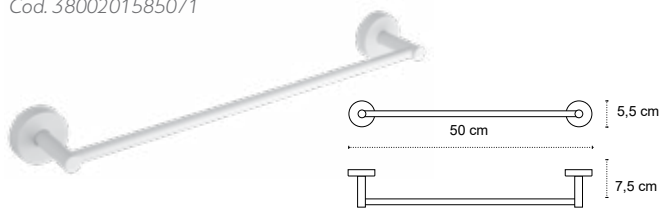

Portasapone • Porte savon • Soap basket • Σαπουνοθήκη

130166 Cod. 3800201585125 | 46,90 €

Portasapone
Porte savon
Soap basket
Σαπουνοθήκη

150166 Cod. 3800201585118 | 46,90 €

Portabicchiere
Porte brosse à dents
Tumbler holder
Ποτηροθήκη

180166 Cod. 3800201585132 | 98,90 €

Dispenser
Distributeur de savon
Dispenser
Δοχείο υγρού σαπουνιού

125066 | 59,90 €

Cod. 3800201585071

Portasalvietta • Porte serviette • Towel holder • Πετσστοκρεμάστρα

126066 | 65,90 €

Cod. 3800201585088