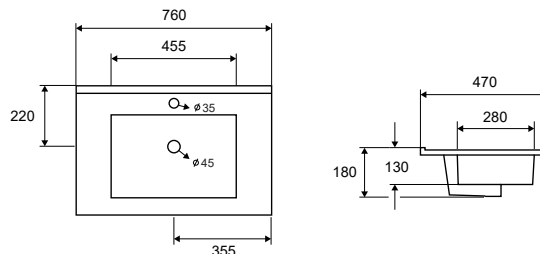

LT 7506-80 | 810x470x180mm

| 199,90 €

Cod. 5206836102641

Lavabo per per mobili • Vasque pour meuble • Furniture washbasin • Νιπτήρας επίπλου

LT 7506-75 | 760x470x180mm

| 189,90 €

Cod. 5206836101675

Lavabo per per mobili • Vasque pour meuble • Furniture washbasin • Νιπτήρας επίπλου