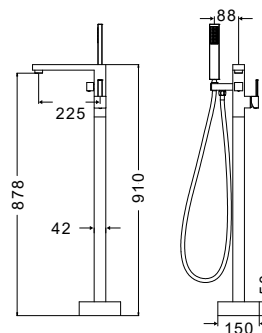

Doccetta

Douchette à main • Hand shower • Τηλέφωνο χειρός

Flessibile INOX 150cm

Flexible INOX 150cm • Σπιράλ INOX 150cm

KATIA C6634B

Cod. 5206836010564

229,00 €

Colonna doccia fissa