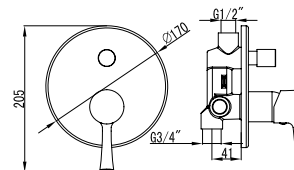

Miscelatore incasso doccia

Cartuccia ceramica

Mitigeur de douche encastré

Cartouche céramique

Built-in mixer tap for bathtub

Ceramic cartridge

Μίκτης εντοιχισμού

Μηχανισμός κεραμικών δίσκων