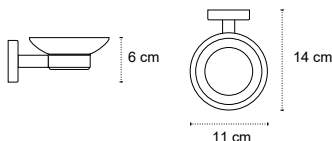

122066 | 56,90 €

Cod. 3800201585040

Portasalvietta • Porte serviette • Towel holder • Πετσστοκρεμάστρα

122466 | 78,90 €

Cod. 3800201585057

Portasalvietta • Porte serviette • Towel holder • Πετσστοκρεμάστρα

130366 | 49,90 €

Cod. 3800201585170

Portasapone • Porte savon • Soap basket • Σαπουνοθήκη

130466 | 59,90 €

Cod. 3800201585187

Portasapone • Porte savon • Soap basket • Σαπουνοθήκη

130166 Cod. 3800201585125 | 46,90 €

Portasapone
Porte savon
Soap basket
Σαπουνοθήκη

150166 Cod. 3800201585118 | 46,90 €

Portabicchiere
Porte brosse à dents
Tumbler holder
Ποτηροθήκη

180166 Cod. 3800201585132 | 98,90 €

Dispenser
Distributeur de savon
Dispenser
Δοχείο υγρού σαπουνιού

125066 | 59,90 €

Cod. 3800201585071

Portasalvietta • Porte serviette • Towel holder • Πετσστοκρεμάστρα

126066 | 65,90 €

Cod. 3800201585088

Portasalvietta • Porte serviette • Towel holder • Πετσστοκρεμάστρα

125266 | 79,90 €

Cod. 3800201585095

Portasalvietta • Porte serviette • Towel holder • Πετσστοκρεμάστρα

126266 | 89,90 €

Cod. 3800201585101

Portasalvietta • Porte serviette • Towel holder • Πετσστοκρεμάστρα