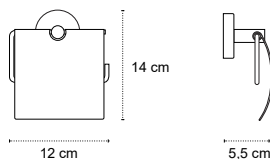

Portarotolo
Porte rouleau
Roll holder
Χαρτοθήκη

1403

| 36,90 €

Cod. 3800201580403