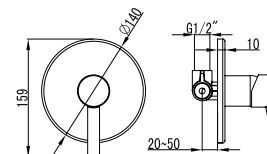

Miscelatore incasso doccia

Cartuccia ceramica

Mitigeur de douche encastré

Cartouche céramique

Built-in mixer tap for bathtub

Ceramic cartridge

Μίκτης εντοιχισμού

Μηχανισμός κεραμικών δίσκων

G9803-D Pop-up Chrome

Cod. 5206836573311

25,90 €

G9803-A Pop-up Chrome

Cod. 5206836573304

17,90 €

Valvola in ottone, tappo in porcellana
Valve en laiton, bouchon en porcelaine
Brass valve, porcelain cover
Μπρούτζινη βαλβίδα με καπάκι πορσελάνης

Valvola in ottone, tappo in ottone
Valve en laiton, bouchon en laiton
Brass valve, brass cover
Μπρούτζινη βαλβίδα με μπρούτζινο καπάκι

G9802-A Pop-up Chrome

Cod. 5206836573298

25,90 €

G9802 Pop-up Chrome

Cod. 5206836573281

17,90 €

Valvola in ottone con troppo pieno, tappo in porcellana
Valve en laiton, trop-plein, bouchon en porcelaine
Brass valve, overflow, porcelain cover
Μπρούτζινη βαλβίδα με υπερχειλίση, καπάκι πορσελάνης

Valvola in ottone con troppo pieno, tappo in ottone
Valve en laiton, trop-plein, bouchon en laiton
Brass valve, overflow, brass cover
Μπρούτζινη βαλβίδα με υπερχειλίση, μπρούτζινο καπάκι