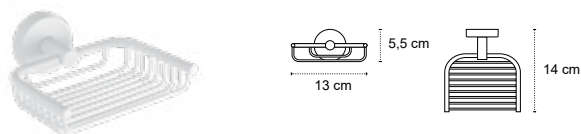

Portasapone • Porte savon • Soap basket • Σαπουνοθήκη

130466 | 59,90 €

Cod. 3800201585187