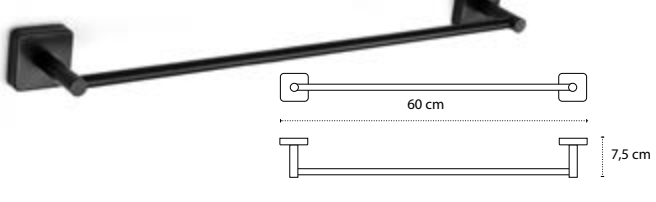

Portasalvietta • Porte serviette • Towel holder • Πετσποκρεμάστρα

425255 | 99,90 €

Cod. 3800201584173