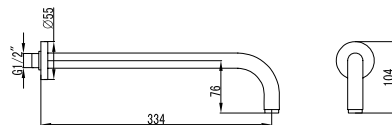

AC00903 NERO

Cod. 5206836065731

59,90 €

Braccio doccia tondo
Bras mural tubulaire
Tubular arm
Μηρούντζινος επινικλωμένος βραχίονας