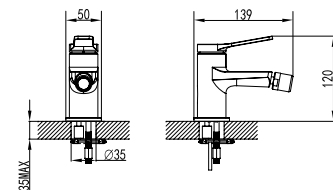

Mixer tap high for wash basin
Ceramic cartridge
Flexible connectors 35cm

Μπαταρία νιπτήρος ψηλή
Μηχανισμός κεραμικών δίσκων
Σπιράλ σύνδεσης 35cm

WNW468073PA-RG

Cod. 5206836069296

199,00 €

Miscelatore bidet
Cartuccia ceramica
Flessibili collegamento 35cm