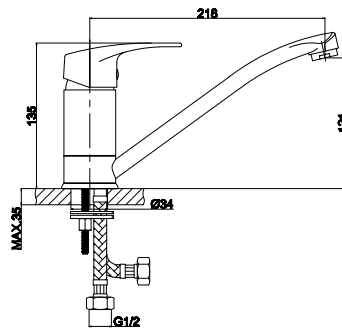

SUPERFICIE
SURFACE • ΕΠΙΦΑΝΕΙΑ

Inox **49,90 €**
Cod. 5206836200675

SEDAL
CTDG40

Rubinetto della cucina
Cartuccia ceramica
Flessibili collegamento 35cm

Kitchen faucet
Ceramic cartridge
Flexible connectors 35cm

Robinet de cuisine
Cartouche céramique
Flexible de raccordement 35cm

Μπαταρία κουζίνας
Μηχανισμός κεραμικών δίσκων
Σπιράλ σύνδεσης 35cm

1501

2 anni garanzia
ans garantie
years warranty
χρόνια εγγύηση