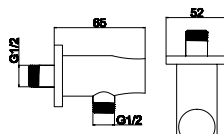

AC05003 CHROME

Cod. 5206836065762

35,90 €

Presca acqua e supporto

Coude de sortie murale de douche avec support

Shower outlet & support

Μηρούντζινη παροχή ντους & βάση στήριξης