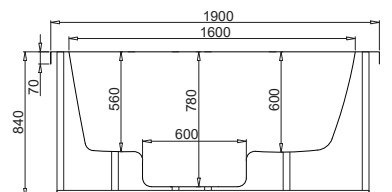

BALBOA
water group