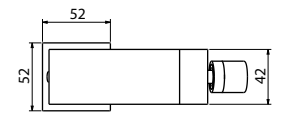

Μπαταρία μπιντέ
Μηχανισμός κεραμικών δίσκων
Σπιράλ σύνδεσης 35cm