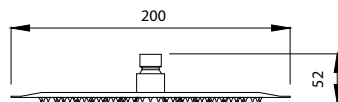

H13801 NERO

INOX - Ø200

Cod. 5206836065687

109,90 €

Soffione doccia INOX
Douche de tête INOX
Shower head INOX
Κεφαλή ντους INOX