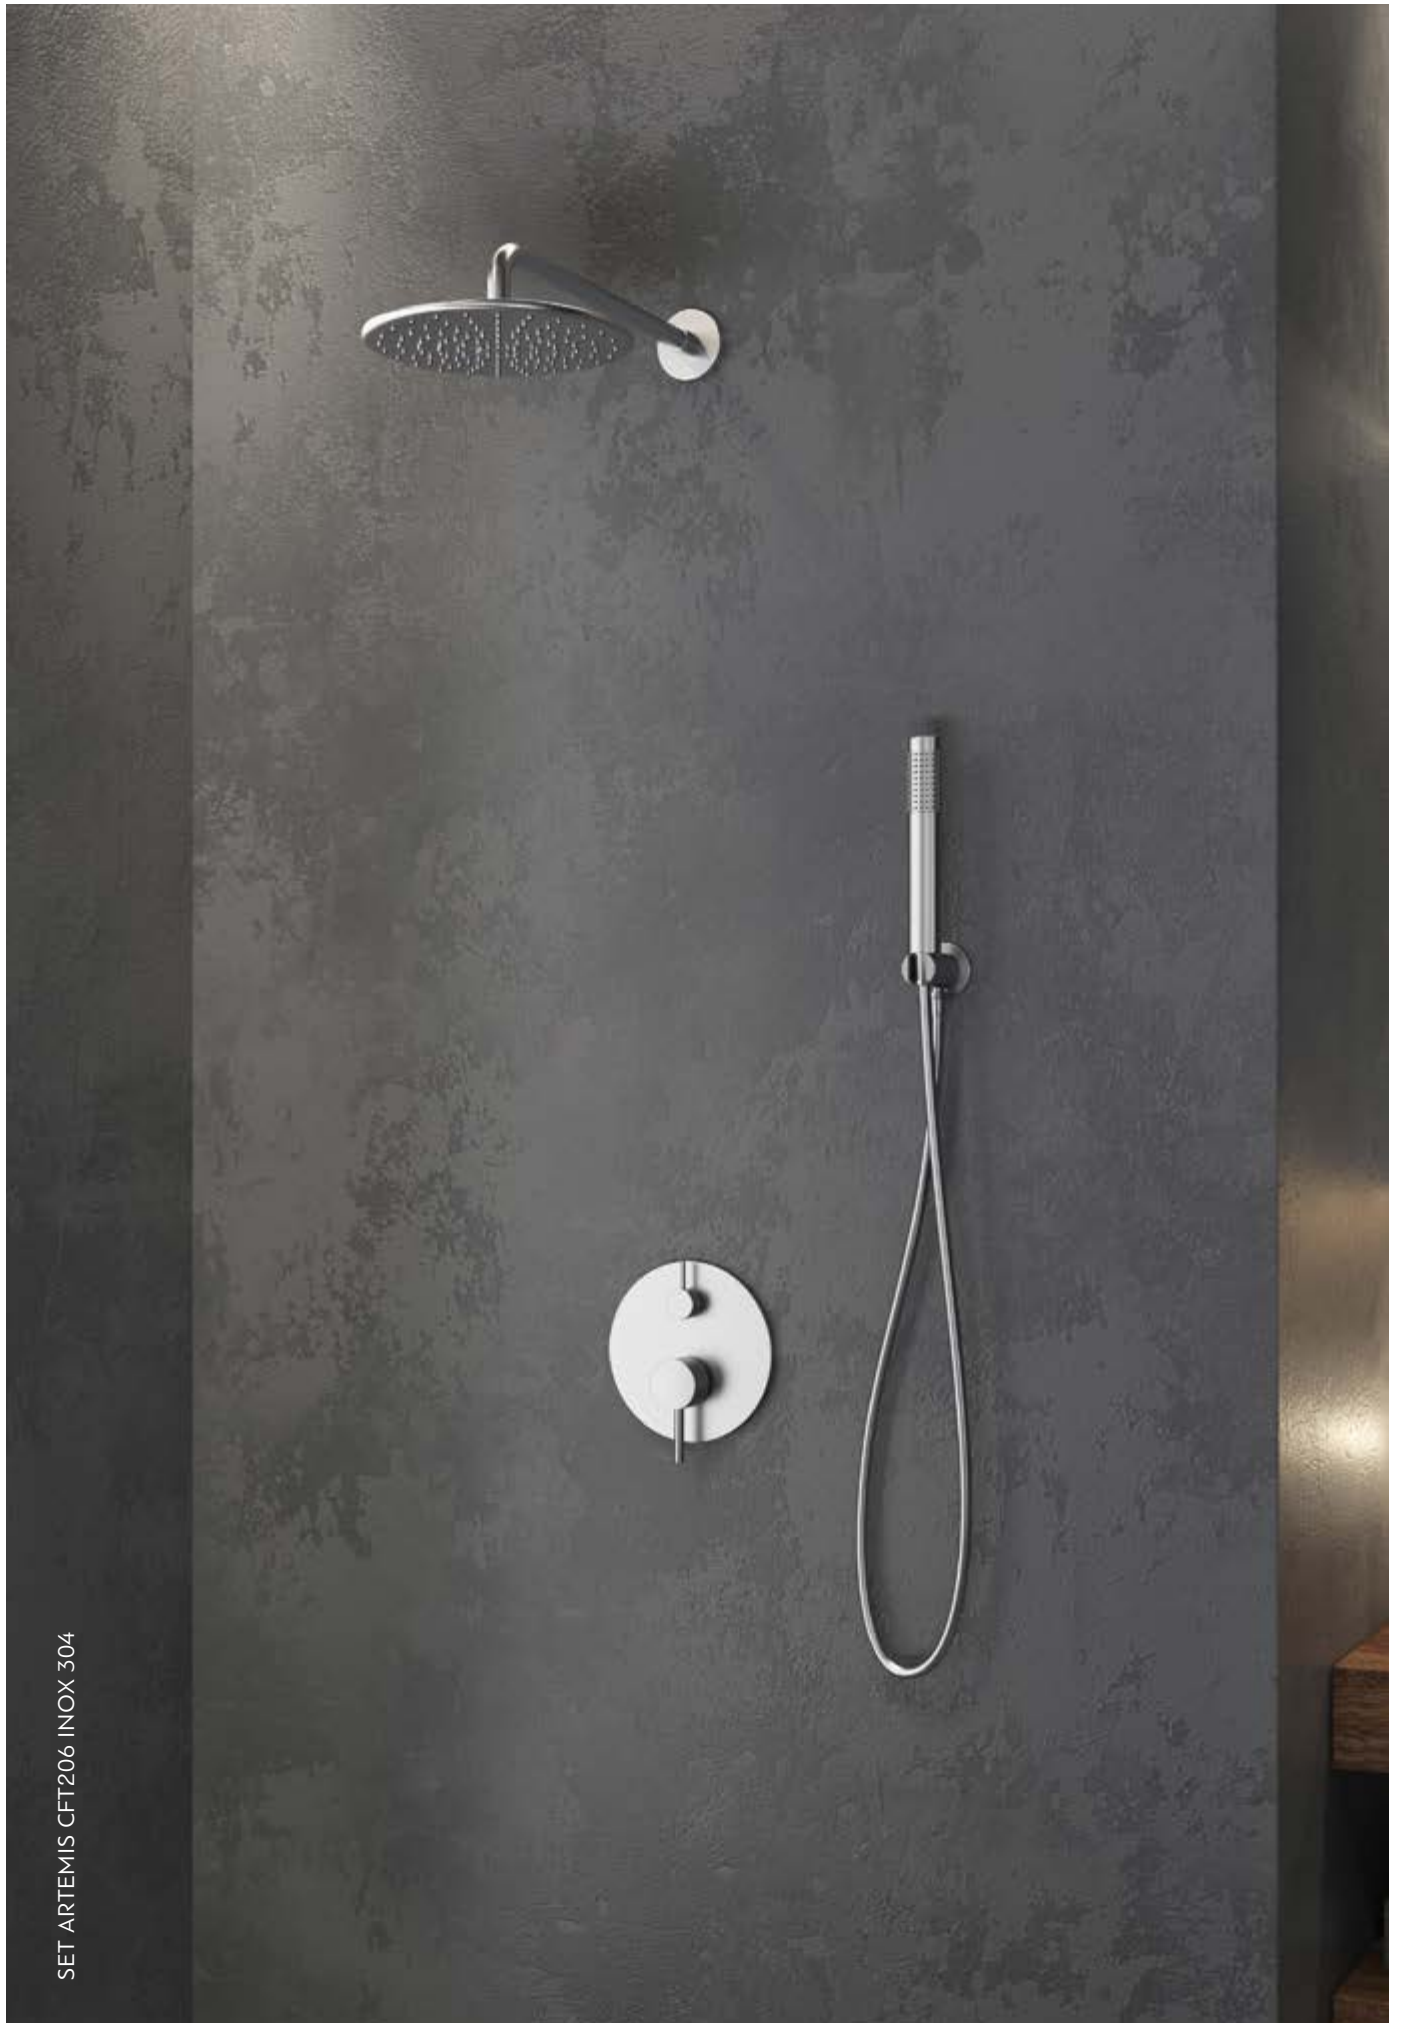

SET ARTEMIS CFT206 INOX 304