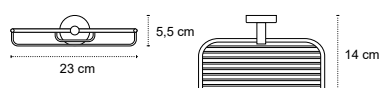

Appendino doppio • Double crochet • Double hook • Άγκιστρο διπλό

1201 | 43,90 €
 Cod. 3800201580144

Appendino • Crochet • Hook • Άγκιστρο

1304 | 59,90 €
 Cod. 3800201580373

Portasapone • Porte savon • Soap basket • Σαπουνοθήκη