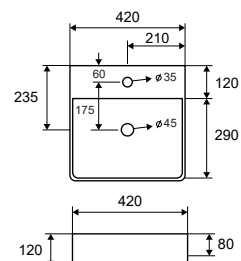

LT 2173-S | 500x420x120mm | 189,90 €

Cod. 5206836561417

Lavabo da appoggio • Vasque à poser
Self standing wash basin • Νιπτήρας επικαθήμενος

LT 2177 | 420x420x120mm | 179,90 €

Cod. 5206836561424

Lavabo da appoggio • Vasque à poser
Self standing wash basin • Νιπτήρας επικαθήμενος