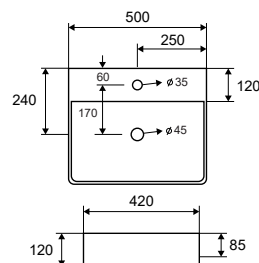

Opaco • Mat • Matt • Ματ

LT 2173-SMW | 500x420x120mm | 299,90 €

Cod. 5206836049533

Lavabo da appoggio • Vasque à poser

Self standing wash basin • Νιπτήρας επικαθήμενος