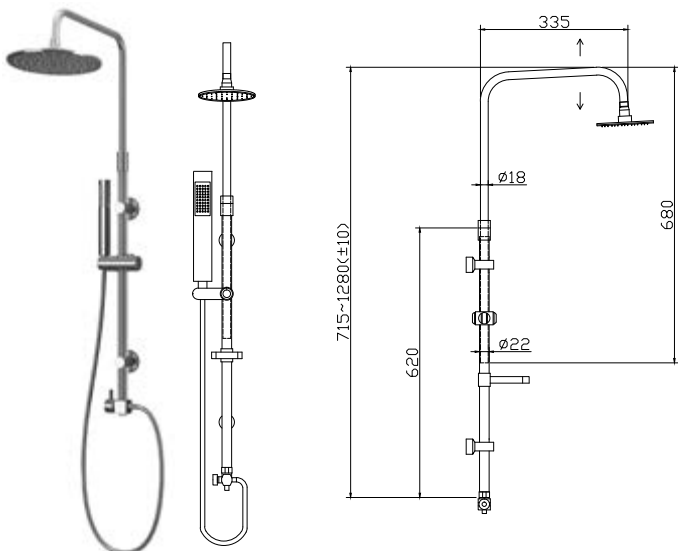

MAIRI C6025

149,00 €

Cod. 5206836511306

Colonna doccia fissa

Colonna telescopica
Soffione doccia Ø200 ABS
Doccetta
Supporto doccetta regolabile
Flessibile INOX 150cm

Colonne de douche fixe

Colonne télescopique en laiton
Douche de tête Ø200 ABS
Douchette à main
Support de douche réglable
Flexible INOX 150cm

Fixed column shower

Telescopic column
Shower head Ø200 ABS
Hand shower
Adjustable shower holder
Flexible INOX 150cm

Κολόνα σταθερού ντους - INOX

Τηλεσκοπική κολόνα
Κεφαλή ντους Ø200 ABS
Τηλέφωνο χειρός
Ρυθμιζόμενη βάση τηλεφώνου
Σπιράλ INOX 150cm

Senza rubinetto • Sans mitigeur • Without tap • Χωρίς μπαταρία εντοιχισμού