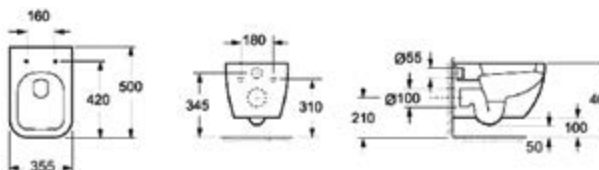

CH 10100

Cod.

5206836102566	Vaso sospeso • Cuvette suspendue • Wall hung toilet • Αναρτώμενη λεκάνη	349,00 €
5206836037455	Coperchio termodour • Abattant thermodur • Termodur seat • Καπάκι termodur | Soft Close Slim	79,00 €