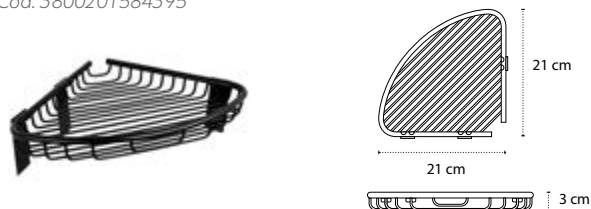

Porta spugna • Panier à savon • Corner basket • Γωνιακό καλάθι

963655

| 49,90 €

Cod. 3800201584357

Porta spugna • Panier à savon • Corner basket • Γωνιακό καλάθι

963755

| 69,90 €

Cod. 3800201584395