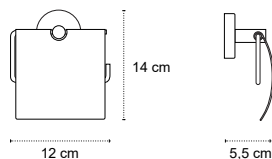

Portarotolo

Porte rouleau
Roll holder
Χαρτοθήκη

140399

| 36,90 €

Cod. 3800201585989