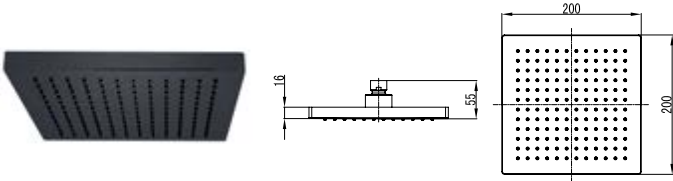

Doccetta

Douchette à main • Hand shower • Τηλέφωνο χειρός

Flessibile INOX 150cm

Flexible INOX 150cm • Σπιράλ INOX 150cm

CFT205B

69,90 €

Cod. 5206836028026

Soffione doccia • Douche de tête • Shower head • Κεφαλή ντους