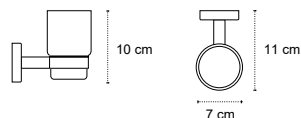

1262 | 82,90 €

Cod. 3800201580298

Portasalvietta • Porte serviette • Towel holder • Πετστοκρεμάστρα

1501 | 43,90 €

Cod. 3800201580304

Portabicchiere
Porte brosse à dents
Tumbler holder
Ποτηροθήκη

1801 | 85,90 €