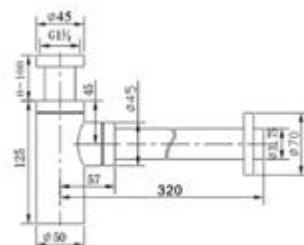

LF9005BG ORO SPAZZOLATO

Cod. 5206836064789

109,90 €

Satine

Sifone a bottiglia in ottone

Siphon en laiton

Bronze basin siphon

Ορειχάλκινο σιφόνι νιπτήρος