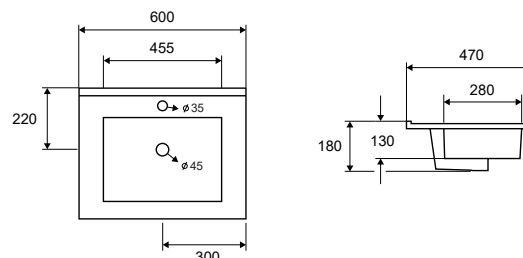

LT 7506-60 | 600x470x180mm

| 159,90 €

Cod. 5206836101729

Lavabo per per mobili • Vasque pour meuble • Furniture washbasin • Νιπτήρας επίπλου