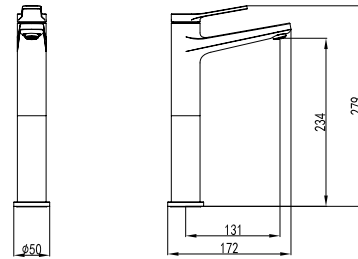

WNW168B73C

Cod. 5206836040424

199,00 €

Miscelatore lavabo alto
Cartuccia ceramica
Flessibili collegamento 35cm

Mitigeur lavabo haut
Cartouche céramique
Flexible de raccordement 35cm

Mixer tap high for wash basin
Ceramic cartridge
Flexible connectors 35cm

Μπαταρία νιπτήρος ψηλή
Μηχανισμός κεραμικών δίσκων
Σπιράλ σύνδεσης 35cm