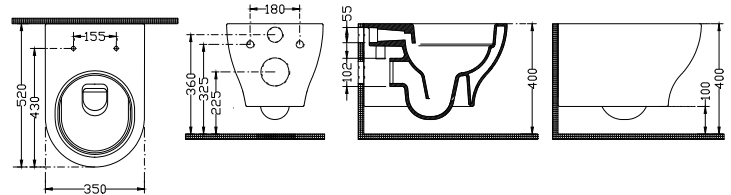

BTW 2535

Cod.

5206836058535

Bidet • Μπιντέ

179,00 €

2630

RIMLESS SYSTEM

Cod.