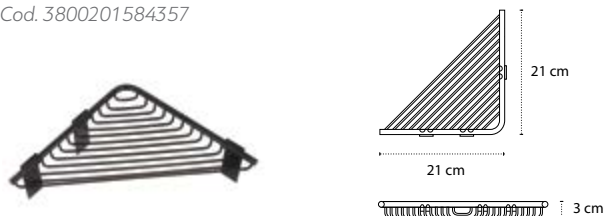

Porta spugna • Panier à savon • Corner basket • Γωνιακό καλάθι

963655

| 49,90 €

Cod. 3800201584357

Porta spugna • Panier à savon • Corner basket • Γωνιακό καλάθι

963755

| 69,90 €

Cod. 3800201584395