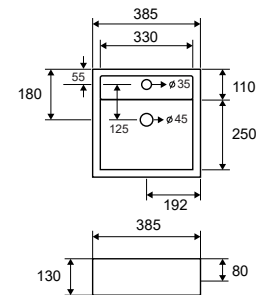

LT 2025 | 385x385x130mm | 139,90 €

Cod. 5206836100906

Lavabo da appoggio • Vasque à poser

Self standing wash basin • Νιπτήρας επικαθήμενος

LT 2029 | 340x295x120mm | 129,90 €

Cod. 5206836100913

Lavabo da appoggio • Vasque à poser

Self standing wash basin • Νιπτήρας επικαθήμενος