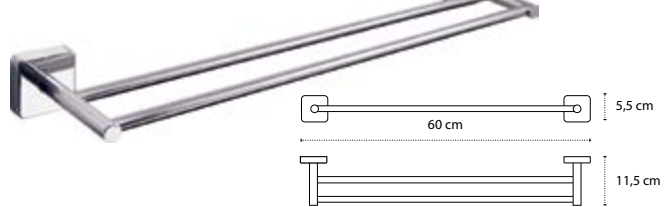

Portasalvietta • Porte serviette • Towel holder • Πετσοτοκρεμάστρα

4301 | Cod. 3800201580571 | 69,90 €

Portasapone
Porte savon
Soap basket
Σαπουνοθήκη

4501 | Cod. 3800201580564 | 69,90 €

Portabicchiere
Porte brosse à dents
Tumbler holder
Ποτηροθήκη

4801 | Cod. 3800201580588 | 130,90 €

Dispenser
Distributeur de savon
Dispenser
Δοχείο υγρού σαπουνιού