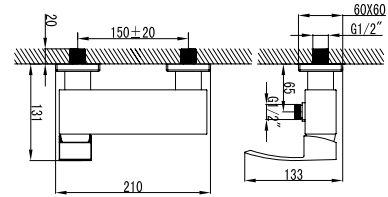

CA33

Cod. 5206836518732

299,00 €

Miscelatore doccia

Cartuccia ceramica
Doccetta con supporto
Flexibile INOX 150cm

Mitigeur douche

Cartouche céramique
Douchette à main avec support
Flexible INOX 150cm

Mixer tap for shower