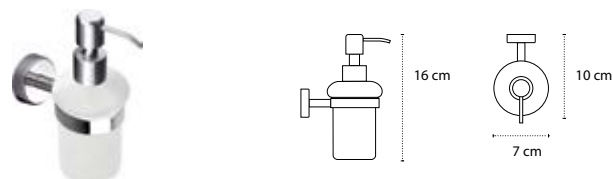

Dispenser • Distributeur de savon • Dispenser • Δοχείο υγρού σαπουνιού

2303 | 43,90 €

Cod. 3800201589949