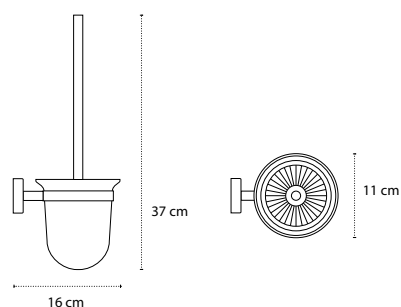

Portasalvietta
Porte serviette
Towel holder
Πετσετοκρεμάστρα

2701

| 69,90 €

Cod. 3800201589772