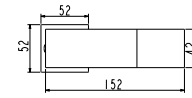

Μπαταρία νιπτήρος ψηλή
Μηχανισμός κεραμικών δίσκων
Σπιράλ σύνδεσης 35cm