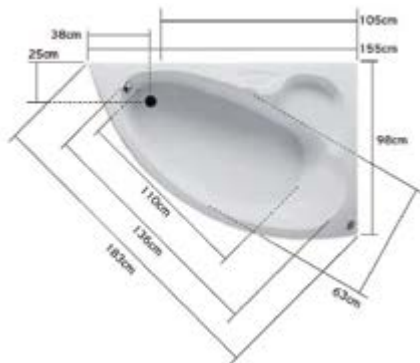

KONCHILI 155

<i>Cod.</i>		
5206836004082	Vasca da bagno in acrilico • Baignoire en acrylique • Acrylic bathtub • Ακρυλική μπανιέρα | 1550x1000mm (No1L)	499,00 €
5206836006376	Vasca da bagno in acrilico • Baignoire en acrylique • Acrylic bathtub • Ακρυλική μπανιέρα | 1550x1000mm (No2R)	499,00 €
5206836021218	Pannello frontale • Tablier frontal • Front panel • Ποδιά εμπρόσθια | KONCHILI 155	299,00 €
5206836021034	Struttura di sostegno laterale • Châssis autoportant • Perimetric base • Περιμετρική βάση | KONCHILI 155	185,00 €