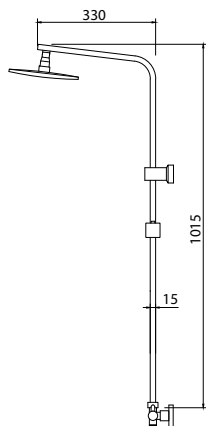

VIKY C6030

Cod. 5206836571409

229,00 €

Colonna doccia fissa

Soffione doccia 20x20cm INOX
Doccetta
Supporto doccetta regolabile
Flessibile INOX 150cm

Colonne de douche fixe

Douche de tête 20x20cm INOX
Douchette à main
Support de douche réglable
Flexible INOX 150cm

Fixed column shower

Shower head 20x20cm INOX
Hand shower
Adjustable shower holder
Flexible INOX 150cm

Κολόνα σταθερού ντους

Κεφαλή ντους 20x20cm INOX
Τηλέφωνο χειρός
Ρυθμιζόμενη βάση τηλεφώνου
Σπιράλ INOX 150cm

Senza rubinetto • Sans mitigeur • Without tap • Χωρίς μπαταρία εντοιχισμού