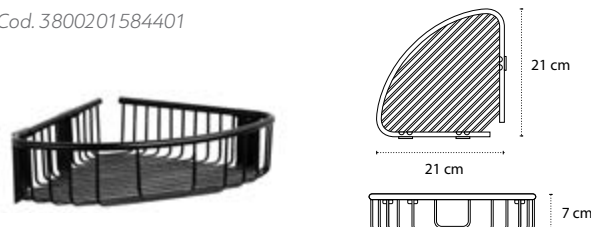

Porta spugna • Panier à savon • Corner basket • Γωνιακό καλάθι

963955

| 149,90 €

Cod. 3800201584432