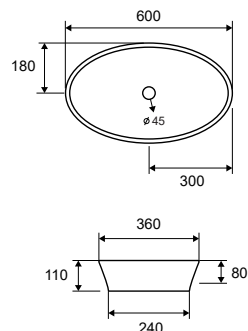

LT 1132 | 600x360x110mm | 199,90 €

Cod. 5206836561370

Lavabo da appoggio • Vasque à poser
Self standing wash basin • Νιπτήρας επικαθήμενος