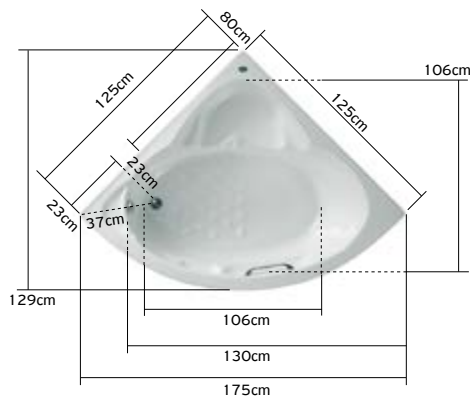

299,00 €

Cod.

5206836544793

Confezione in legno • Emballage en bois • Wooden box • Ξυλοκιβώτιο

69,00 €

ΜΥΚΟΝΟΣ 125

<u>Cod.</u>		
5206836003498	Vasca da bagno in acrilico • Baignoire en acrylique • Acrylic bathtub • Ακρυλική μπανιέρα 1250x1250mm	599,00 €
5206836569000	Pannello frontale • Tablier frontal • Front panel • Ποδιά εμπρόςθια ΜΥΚΟΝΟΣ 125	330,00 €
5206836021010	Struttura di sostegno laterale • Châssis autoportant • Perimetric base • Περιμετρική βάση ΜΥΚΟΝΟΣ 125	290,00 €