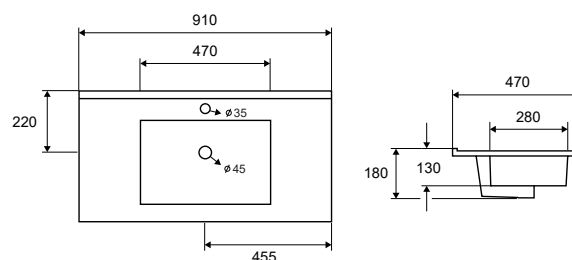

LT 7506-100 | 1010x470x180mm

| 249,90 €

Cod. 5206836102665

Lavabo per per mobili • Vasque pour meuble • Furniture washbasin • Νιπτήρας επίπλου

LT 7506-90 | 910x470x180mm

| 229,90 €

Cod. 5206836102658

Lavabo per per mobili • Vasque pour meuble • Furniture washbasin • Νιπτήρας επίπλου