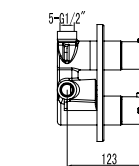

Miscelatore doccia a 4 vie
Mitigeur de douche 4 voies
Shower mixer 4 way
Μίκτης ντους 4 δρόμων