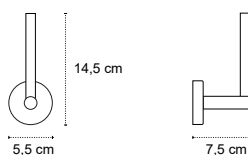

Portarotolo
Porte rouleau
Roll holder
Χαρτοθήκη

140955

| 29,90 €

Cod. 3800201584036