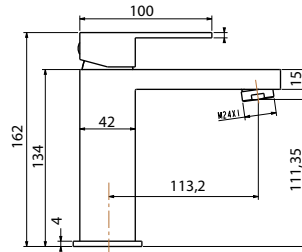

Mitigeur lavabo
Cartouche céramique
Flexible de raccordement 35cm

Mixer tap for wash basin
Ceramic cartridge
Flexible connectors 35cm

Μπαταρία νιπτήρος
Μηχανισμός κεραμικών δίσκων
Σπιράλ σύνδεσης 35cm

E02FA382H-BL