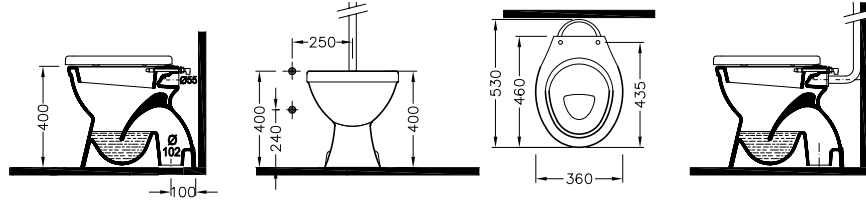

ARKA 2701

Cod.
5206836036892 | **Compact WC, verticale** • Cuvette compacte, verticale • Compact toilet, vertical • Συμπαγής λεκάνη, κάθετη | 74,00 €
5206836015682 | **Coperchio** • Abattant • Seat • Καπάκι | **ORCHIDEA 1173** | 17,90 €

ARKA 2705