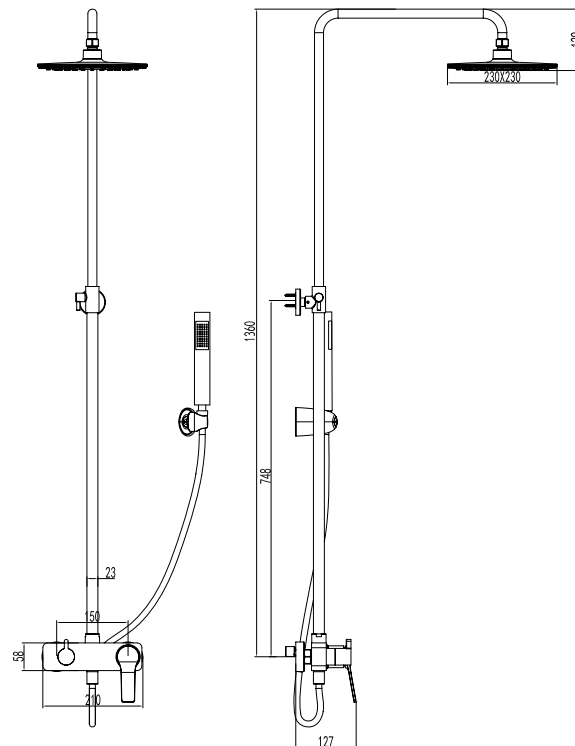

WNW33R98PH

Cod. 5206836059884

499,00 €

Miscelatore doccia fissa
Cartuccia ceramica
Colonna telescopica ottone
Soffione doccia INOX Ø200
Doccetta in ottone
Flessibile 150cm

Mitigeur de douche fixe
Cartouche céramique
Colonne télescopique en laiton
Douche de tête INOX Ø200
Douchette à main en laiton
Flexible 150cm

Fixed mixer tap bathtub
Ceramic cartridge
Telescopic column brass
Shower head INOX Ø200
Hand shower brass
Flexible 150cm

Μπαταρία σταθερού ντους
Μηχανισμός κεραμικών δίσκων
Τηλεσκοπική κολόνα μπρούτζινη
Κεφαλή ντους INOX Ø200
Τηλέφωνο χειρός μπρούτζινο
Σπιράλι 150cm