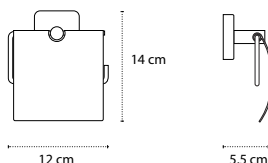

Portarotolo
Porte rouleau
Roll holder
Χαρτοθήκη

4403

| 39,90 €

Cod. 3800201580663