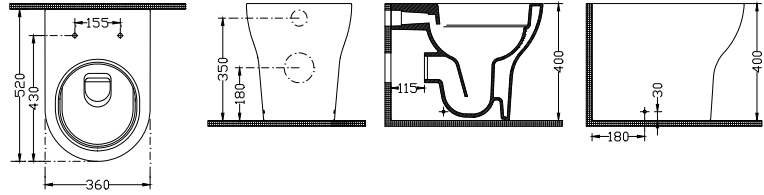

2035

<u>Cod.</u> 5206836058566	Bidet sospeso • Bidet suspendu • Wall hung bidet • Αναρτώμενο μπιντέ	199,00 €
------------------------------	---	----------

EOLIS

EOLIS

BTW 2530

RIMLESS SYSTEM

Cod.

5206836058542