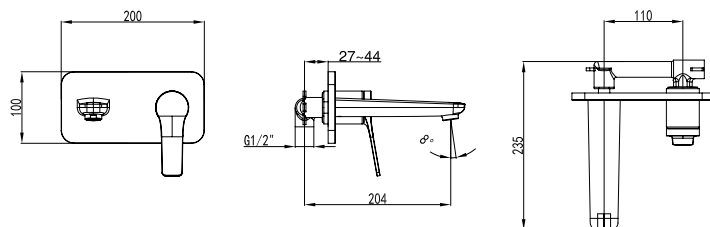

WNW148073C

Cod. 5206836040417

249,00 €

Miscelatore lavabo da incasso
Cartuccia ceramica

Mitigeur de lavabo mural
Cartouche céramique

Wall mixer tap for wash basin
Ceramic cartridge

Μπαταρία νιπτήρος εντοιχισμού
Μηχανισμός κεραμικών δίσκων