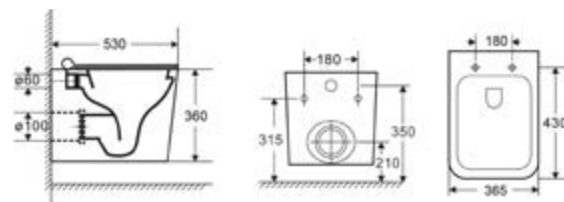

79,00 €

LT 003F

Cod.

5206836101798

Bidet sospeso • Bidet suspendu • Wall hung bidet • Αναρτώμενο μπιντέ

249,90 €

LT 057E-R

RIMLESS
SYSTEMCod.