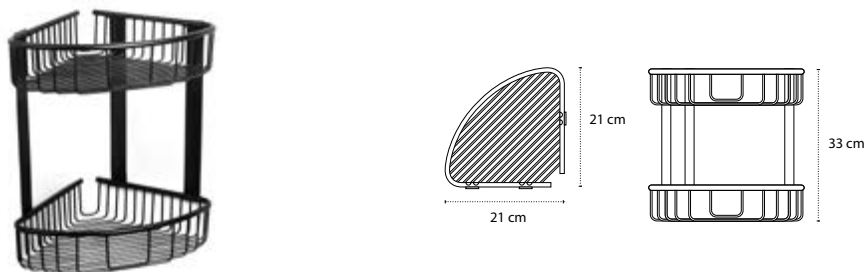

Porta spugna
Panier à savon
Corner basket
Γωνιακό καλάθι

96388855

| 159,90 €

Cod. 3800201584425