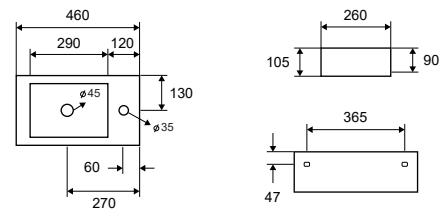

LT 5062 | 320x290x130mm | 129,90 €

Cod. 5206836573564

Lavabo sospeso • Lavabo suspendu

Wall hung wash basin • Νιπτήρας αναρτώμενος