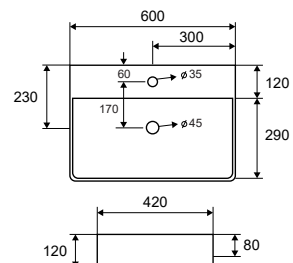

LT 2173 | 600x420x120mm | 199,90 €

Cod. 5206836561400

Lavabo da appoggio • Vasque à poser
Self standing wash basin • Νιπτήρας επικαθήμενος

LT 2173-S | 500x420x120mm | 189,90 €

Cod. 5206836561417

Lavabo da appoggio • Vasque à poser
Self standing wash basin • Νιπτήρας επικαθήμενος

LT 2177 | 420x420x120mm | 179,90 €

Cod. 5206836561424

Lavabo da appoggio • Vasque à poser
Self standing wash basin • Νιπτήρας επικαθήμενος