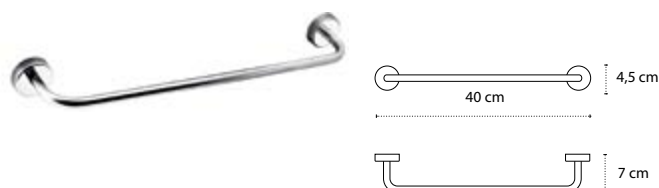

Portasapone • Porte savon • Soap basket • Σαπουνοθήκη

2240 | 39,90 €

Cod. 3800201583152

Portasalvietta • Porte serviette • Towel holder • Πετσετοκρεμάστρα

2250 | 43,90 €

Cod. 3800201580069