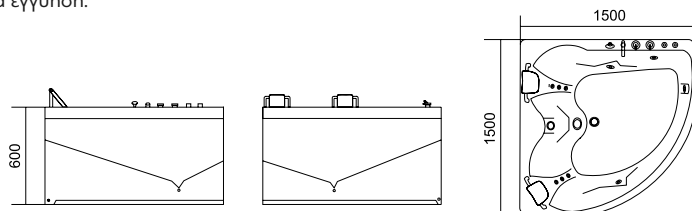

Μπάνιο υδρομασάζ

Το πολύ όμορφο αυτό μπάνιο υδρομασάζ μπορεί να φιλοξενήσει άνετα 2 άτομα. Ιδιαίτερες σχεδιαστικές γραμμές με στοιχεία όπως τα 2 προσκέφαλα από πολυουρεθάνη. Επάνω στο δεξιό κέλυος της μπανιέρας είναι τοποθετημένοι τρεις μίκτες βαρέως τύπου που αναμειγνύουν ζεστό/κρύο νερό και διαχωρίζουν το νερό στον καταρράκτη ή στο τηλεφώνο. Στο αριστερό κέλυος είναι αναρτημένο το τηλεφώνο ντους σε ειδική θήκη στην οποία βρίσκεται και το σπινάλι καθώς και το χειριστήριο του τηλεφώνου. Δίπλα βρίσκεται τοποθετημένος ο πολύ κομψός καταρράκτης νερού. Δεξιά του καθίσματος βρίσκονται οι διακόπτες on/off και το air control του υδρομασάζ. Το σύστημα υδρομασάζ φέρει αντλία 1HP/750W. 4 jumpo jets τύπου jacuzzi περιστροφικά θεραπευτικά διαμέτρου Ø65 και 4 jets διαμέτρου Ø40. Αυτόματη αποστράγγιση του νερού και θερμικό διακόπτη ενσωματωμένο. Παραδίδεται συσκευασμένο σε ξυλοκιβώτιο και χαρτοκιβώτιο. 2 χρόνια εγγύηση.