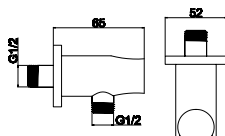

AC05003 NERO

Cod. 5206836065786

49,90 €

Presca acqua e supporto
Coude de sortie murale de douche avec support
Shower outlet & support
Μηρούντζινη παροχή ντους & βάση στήριξης