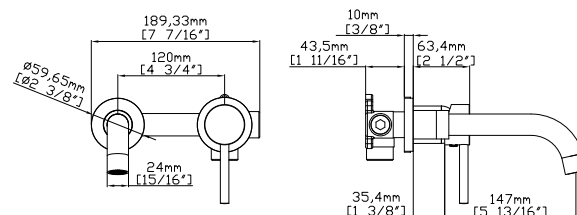

911-P ORO INOX 304 18/10

299,00 €

Cod. 5206836065243

Miscelatore lavabo da incasso
Cartuccia ceramica

Mitigeur lavabo mural
Cartouche céramique

Wall mixer tap for wash basin
Ceramic cartridge

Μπαταρία νιπτήρος εντοιχισμού
Μηχανισμός κεραμικών δίσκων