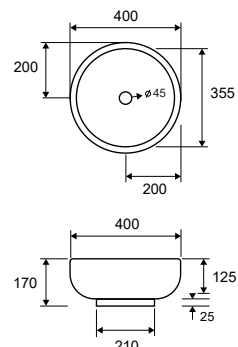

LT 3065 | 400x400x170mm | 149,90 €

Cod. 5206836102597

Lavabo da appoggio • Vasque à poser

Self standing wash basin • Νιπτήρας επικαθήμενος

LT 3070 | 425x425x165mm | 149,90 €

Cod. 5206836100838

Lavabo da appoggio • Vasque à poser

Self standing wash basin • Νιπτήρας επικαθήμενος