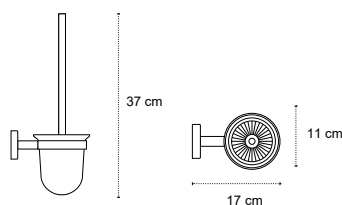

Portarotolo
Porte rouleau
Roll holder
Χαρτοθήκη

170155

| 89,90 €

Cod. 3800201584043