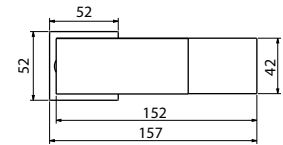

Μπαταρία νιπτήρος
Μηχανισμός κεραμικών δίσκων
Σπιράλ σύνδεσης 35cm