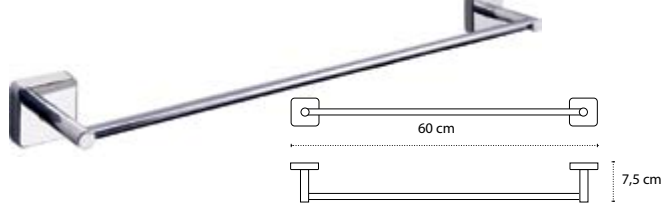

Portasalvietta • Porte serviette • Towel holder • Πετσοτοκρεμάστρα

4252 | 88,90 €

Cod. 3800201580540