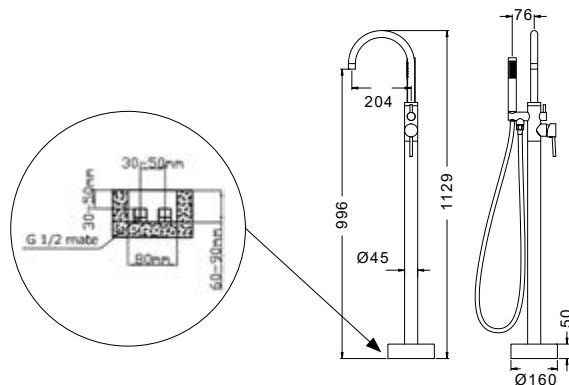

ARTEMIS S12323 CHROME

Cod. 5206836016191

879,00 €

Miscelatore da terra

Mitigeur sur pied pour baignoire • Floor mixer tap • Επιδαπέδια μπαταρία λουτρού

Cartuccia ceramica

Cartouche céramique • Ceramic cartridge • Μηχανισμός κεραμικών δίσκων

Doccetta

Douchette à main • Hand shower • Τηλέφωνο χειρός

Flessibile INOX 150cm

Flexible INOX 150cm • Σπιράλ INOX 150cm