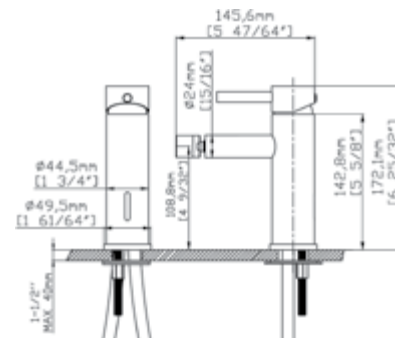

B205A05 SATINATO

INOX 304 18/10

139,00 €

Cod. 5206836065199

Miscelatore bidet
Cartuccia ceramica
Flessibili collegamento 35cm

Mitigeur bidet
Cartouche céramique
Flexible de raccordement 35cm

Mixer tap for bidet
Ceramic cartridge
Flexible connectors 35cm

Μπαταρία μπιντέ
Μηχανισμός κεραμικών δίσκων
Σπιράλ σύνδεσης 35cm