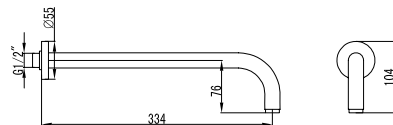

Cod. 5206836065694

109,90 €

Soffione doccia INOX
Douche de tête INOX
Shower head INOX
Κεφαλή ντους INOX

AC00903 BIANCO

Cod. 5206836065748

59,90 €

Braccio doccia tondo
Bras mural tubulaire
Tubular arm
Μπρούτζινος επινικελωμένος βραχίονας