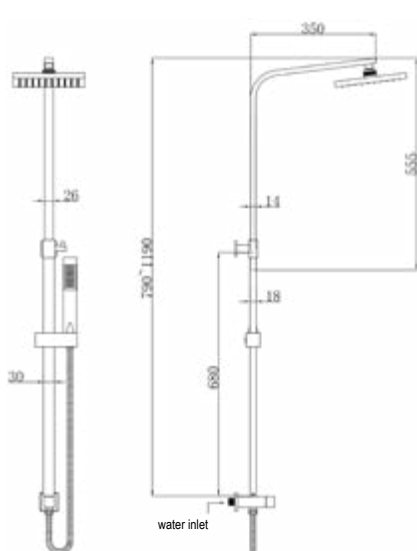

Doccetta

Douchette à main • Hand shower • Τηλέφωνο χειρός

Flessibile INOX 150cm

Flexible INOX 150cm • Σπιράλ INOX 150cm

KATIA C6634B

Cod. 5206836010564

229,00 €

Colonna doccia fissa