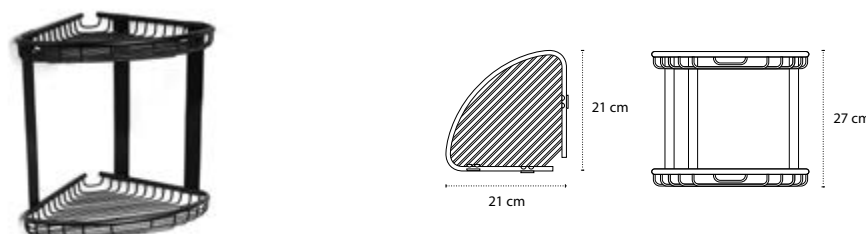

Porta spugna
Panier à savon
Corner basket
Γωνιακό καλάθι

96388855

| 159,90 €

Cod. 3800201584425

Porta spugna
Panier à savon
Corner basket
Γωνιακό καλάθι

96377755

| 139,90 €

Cod. 3800201584418