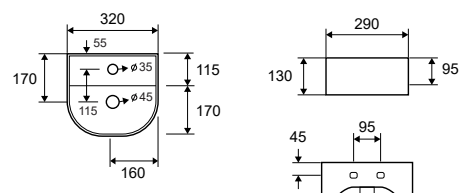

LT 5032 | 450x420x100mm | 179,90 €

Cod. 5206836505336

Lavabo sospeso • Lavabo suspendu

Wall hung wash basin • Νιπτήρας αναρτώμενος

LT 5043 | 460x260x105mm | 129,90 €

Cod. 5206836573588

Lavabo sospeso • Lavabo suspendu

Wall hung wash basin • Νιπτήρας αναρτώμενος

LT 5062 | 320x290x130mm | 129,90 €

Cod. 5206836573564

Lavabo sospeso • Lavabo suspendu

Wall hung wash basin • Νιπτήρας αναρτώμενος