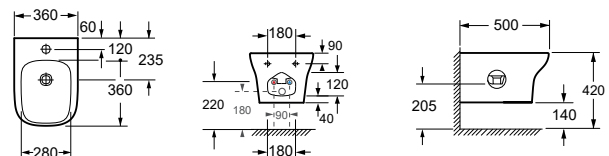

79,00 €

BH 10134

Cod.

5206836519289

Bidet sospeso • Bidet suspendu • Wall hung bidet • Αναρτώμενο μπιντέ

289,00 €

LT

| LT 003D