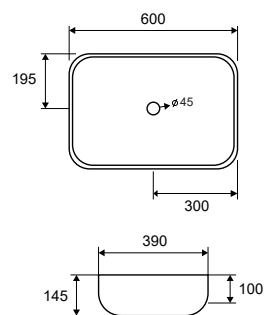

Self standing wash basin • Νιπτήρας επικαθήμενος

LT 2143-P | 600x390x145mm | 199,00 €

Cod. 5206836561301

Lavabo da appoggio • Vasque à poser

Self standing wash basin • Νιπτήρας επικαθήμενος

LT 2143 | 495x395x150mm | 189,90 €