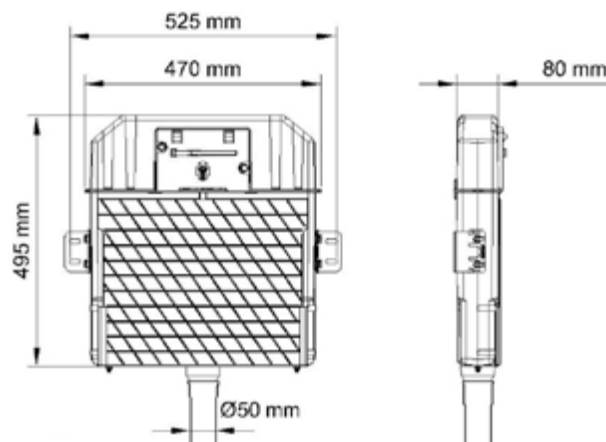

100x820x620mm

4,5kg