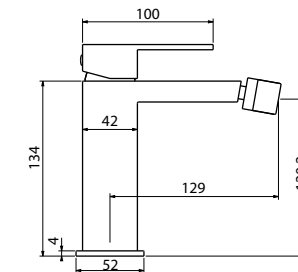

Μπαταρία νιπτήρος ψηλή
Μηχανισμός κεραμικών δίσκων
Σπιράλ σύνδεσης 35cm

E02FB382-BL

Cod. 5206836064666

189,00 €

Miscelatore bidet
Cartuccia ceramica
Flessibili collegamento 35cm

Mitigeur bidet
Cartouche céramique
Flexible de raccordement 35cm