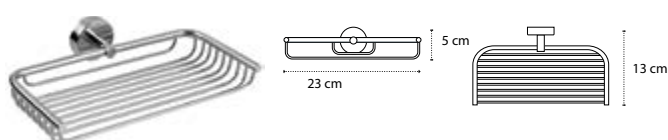

2209 | 17,90 €

Cod. 3800201589819

Appendino • Crochet • Hook • Άγκιστρο

2222 | 30,90 €

Cod. 3800201581547

Appendino doppio • Double crochet • Double hook • Άγκιστρο διπλό

9601 | 20,90 €

Cod. 3800201581493

Appendino • Crochet • Hook • Άγκιστρο

2301 | 36,90 €

Cod. 3800201589895

Portasapone • Porte savon • Soap basket • Σαπουνοθήκη

2501 | 36,90 €

Cod. 3800201589932

Portabicchiere • Porte brosse à dents • Tumbler holder • Ποτηροθήκη

2801 | 75,90 €

Cod. 3800201580755

Dispenser • Distributeur de savon • Dispenser • Δοχείο υγρού σαπουνιού

2303 | 43,90 €

Cod. 3800201589949

Portasapone • Porte savon • Soap basket • Σαπουνοθήκη

2304 | 49,90 €

Cod. 3800201581578

Portasapone • Porte savon • Soap basket • Σαπουνοθήκη

2240 | 39,90 €

Cod. 3800201583152

Portasalvietta • Porte serviette • Towel holder • Πετσετοκρεμάστρα

2250 | 43,90 €

Cod. 3800201580069

Portasalvietta • Porte serviette • Towel holder • Πετσετοκρεμάστρα

2260 | 46,90 €

Cod. 3800201589857

Portasalvietta • Porte serviette • Towel holder • Πετσετοκρεμάστρα

2220 | 36,90 €

Cod. 3800201589918

Portasalvietta • Porte serviette • Towel holder • Πετσετοκρεμάστρα