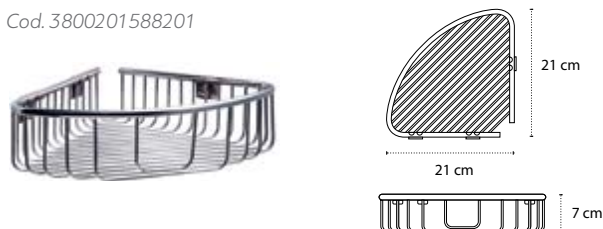

9636 | 39,90 €

Cod. 3800201581585

Porta spugna • Panier à savon • Corner basket • Γωνιακό καλάθι

9638 | 69,90 €

Cod. 3800201588201

Porta spugna • Panier à savon • Corner basket • Γωνιακό καλάθι

9639 | 129,90 €