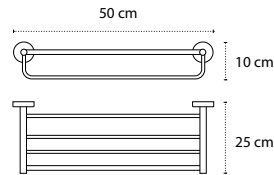

Portasalvietta

Etagère porte serviettes
Towel shelf
Ραφιέρα πετσετών

9625

| 139,90 €

Cod. 3800201583190