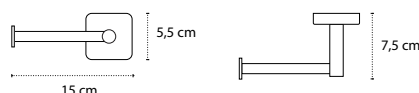

4855

| 111,90 €

Cod. 3800201580595

Portabicchiere
Porte brosse à dents
Tumbler holder
Ποτηροθήκη

4401

| 59,90 €

Cod. 3800201580649

Portarotolo
Porte rouleau
Roll holder
Χαρτοθήκη