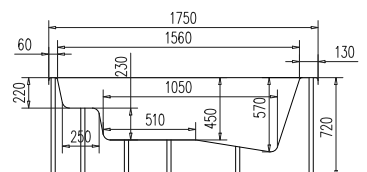

BALBOA
water group