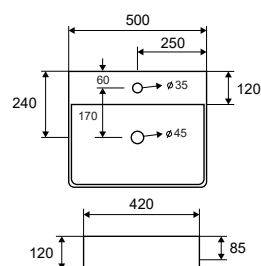

Cod. 5206836049533

Lavabo da appoggio • Vasque à poser

Self standing wash basin • Νιπτήρας επικαθήμενος

LT 2173-SMB | 500x420x120mm | 319,90 €

Cod. 5206836011646

Lavabo da appoggio • Vasque à poser

Self standing wash basin • Νιπτήρας επικαθήμενος