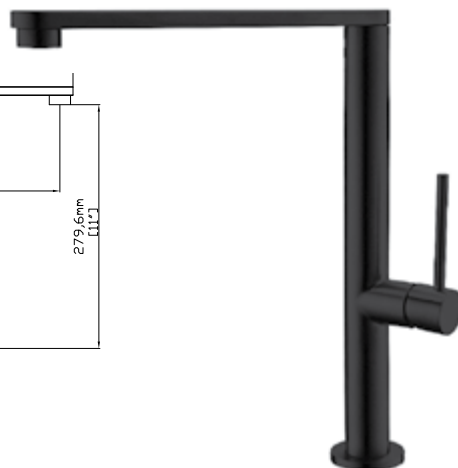

SEDAL
SN25S

Rubinetto della cucina
Cartuccia ceramica
Flexibili collegamento 35cm

Kitchen faucet
Ceramic cartridge
Flexible connectors 35cm

Robinet de cuisine
Cartouche céramique
Flexible de raccordement 35cm

Μπαταρία κουζίνας
Μηχανισμός κεραμικών δίσκων
Σπιράλ σύνδεσης 35cm

MONICA - K935 INOX SATINATO

5 anni garanzia
ans garantie
years warranty
χρόνια εγγύηση

SUPERFICIE
SURFACE • ΕΠΙΦΑΝΕΙΑ
S/S (INOX), Satinato

Cod. 5206836065373

179,90 €