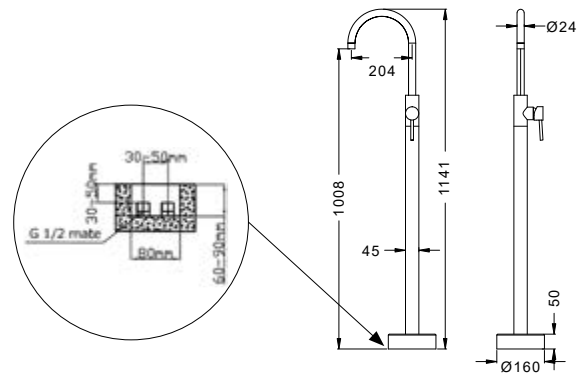

ARTEMIS S28223 ORO INOX 304 18/10

899,00 €

Cod. 5206836080208

Miscelatore da terra

Mitigeur sur pied pour lavabo • Floor mixer tap • Επιδαπέδια μπαταρία νιπτήρος

Cartuccia ceramica

Cartouche céramique • Ceramic cartridge • Μηχανισμός κεραμικών δίσκων