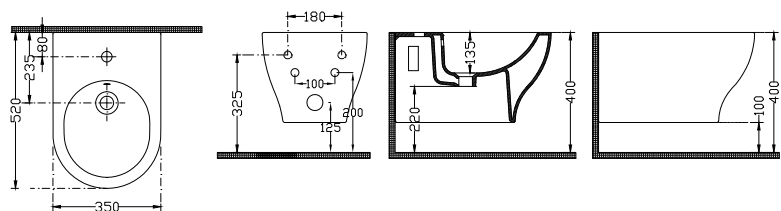

79,00 €

2635

Cod.

5206836036502

Bidet sospeso • Bidet suspendu • Wall hung bidet • Αναρτώμενο μπιντέ

169,00 €

SQUARE

CY 121