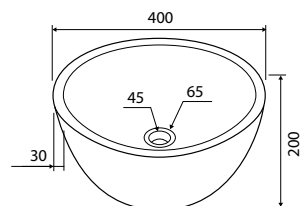

Cod. 5206836064895

Lavabo da appoggio in marmo • Vasque à poser
Self standing wash basin • Νιπτήρας επικαθήμενος

Cod. 5206836064901

Lavabo da appoggio in marmo • Vasque à poser
Self standing wash basin • Νιπτήρας επικαθήμενος