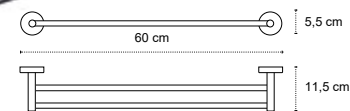

Portasalvietta • Porte serviette • Towel holder • Πετστοκρεμάστρα

1501 | 43,90 €

Cod. 3800201580304