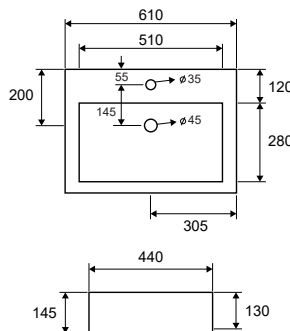

Cod. 5206836532318

Lavabo da appoggio • Vasque à poser
Self standing wash basin • Νιπτήρας επικαθήμενος

LT 2001 | 610x440x145mm | 189,90 €

Cod. 5206836505329

Lavabo da appoggio • Vasque à poser
Self standing wash basin • Νιπτήρας επικαθήμενος