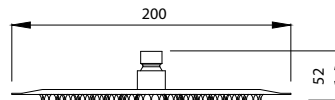

H13801 INOX

Cod. 5206836065670

59,90 €

Soffione doccia INOX
Douche de tête INOX
Shower head INOX
Κεφαλή ντους INOX