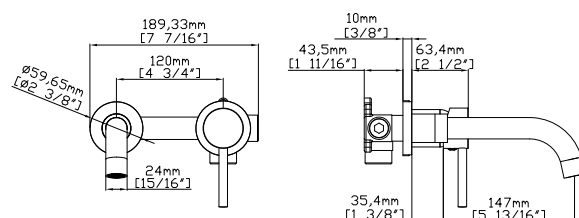

911-P SATINATO

INOX 304 18/10

249,00 €

Cod. 5206836065250

Miscelatore lavabo da incasso
Cartuccia ceramica

Mitigeur lavabo mural
Cartouche céramique

Wall mixer tap for wash basin
Ceramic cartridge

Μπαταρία νιπτήρος εντοιχισμού
Μηχανισμός κεραμικών δίσκων