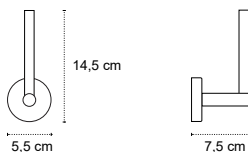

Cod. 3800201580380

Portarotolo
Porte rouleau
Roll holder
Χαρτοθήκη

1409

| 26,90 €

Cod. 3800201580410

Portarotolo
Porte rouleau
Roll holder
Χαρτοθήκη

1403

| 36,90 €