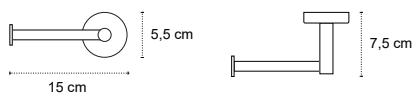

Portabicchiere
Porte brosse à dents
Tumbler holder
Ποτηροθήκη

140155

| 49,90 €

Cod. 3800201584005