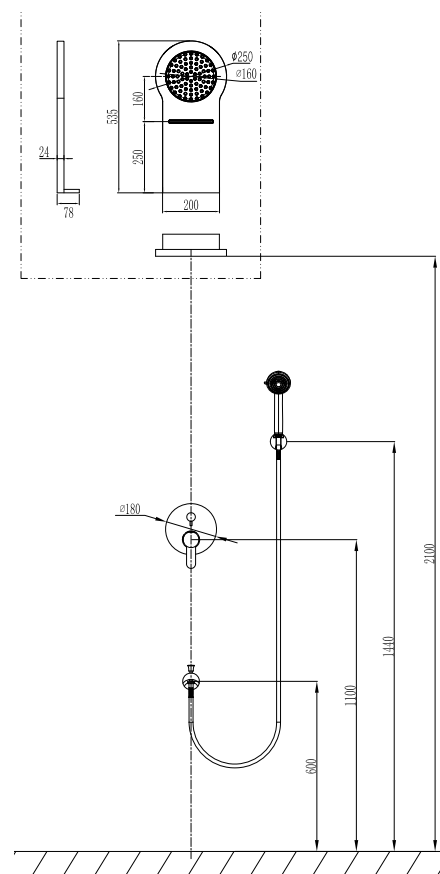

Miscelatore da incasso doccia a 5 vie

Mitigeur de douche encastré 5 voies

Built-in mixer tap 5 way

Μίκτης εντοιχισμού 5 δρόμων