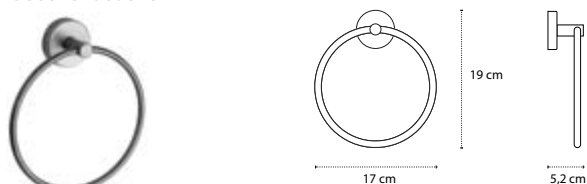

Portasapone • Porte savon • Soap basket • Σαπουνοθήκη

122099 | 46,90 €

Cod. 3800201585828

Portasalvietta • Porte serviette • Towel holder • Πετστοκρεμάστρα

122499 | 69,90 €

Cod. 3800201585835