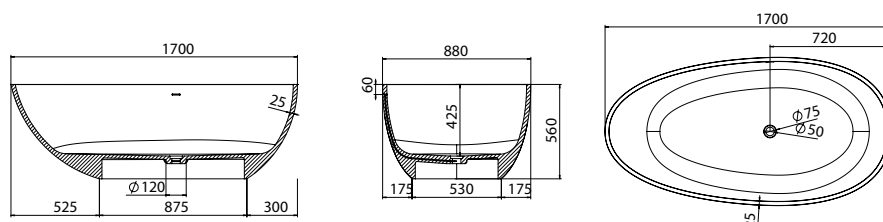

CHIARA K-1813 1700

3.999,00 €

Cod. 5206836064055

Vasca da bagno in solid surface a posizionamento libero. Non è una vasca idromassaggio. Ha 2 anni di garanzia ed è confezionata in cassa di legno e scatola di cartone.

Baignoire en solid surface de position libre. Installations d'alimentation en eau et d'égouts au sol. 2 ans de garantie. Elle est emballée dans une boîte en bois et carton.

Freestanding bathtub solid surface. The water supply and the sewage are on the floor. It is packed in wooden box and carton. 2 year warranty.

Μπάνιο ελεύθερης τοποθέτησης κατασκευής solid surface. Παροχές ύδρευσης και αποχέτευσης στο δάπεδο. Παραδίδεται συσκευασμένο σε ξυλοκιβώτιο και χαρτοκιβώτιο. 2 χρόνια εγγύηση.