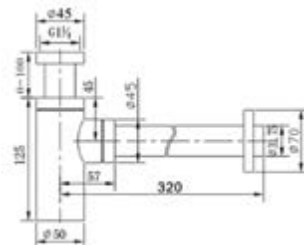

LF9005MW BIANCO OPACO

Cod. 5206836064772

79,90 €

Sifone a bottiglia in ottone

Siphon en laiton

Bronze basin siphon

Ορειχάλκινο σιφόνι νιπτήρος