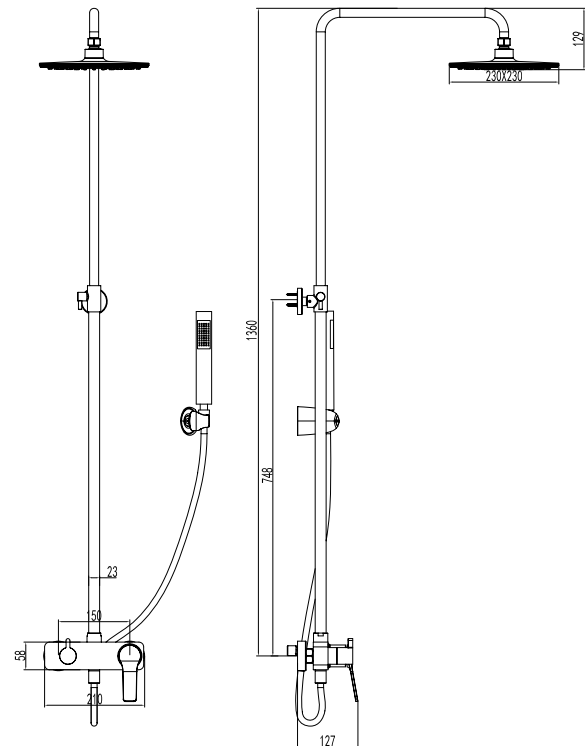

Miscelatore doccia fissa
Cartuccia ceramica
Colonna telescopica ottone
Soffione doccia ABS Ø200
Doccetta
Flessibile INOX 150cm

Mitigeur de douche fixe
Cartouche céramique
Colonne télescopique en laiton
Douche de tête ABS Ø200
Douchette à main
Flexible INOX 150cm

Fixed mixer tap bathtub
Ceramic cartridge
Telescopic column brass
Shower head ABS Ø200
Hand shower
Flexible INOX 150cm

Μπαταρία σταθερού ντους
Μηχανισμός κεραμικών δίσκων
Τηλεσκοπική κολόνα μπρούτζινη
Κεφαλή ντους ABS Ø200
Τηλέφωνο χειρός
Σπιράλι INOX 150cm