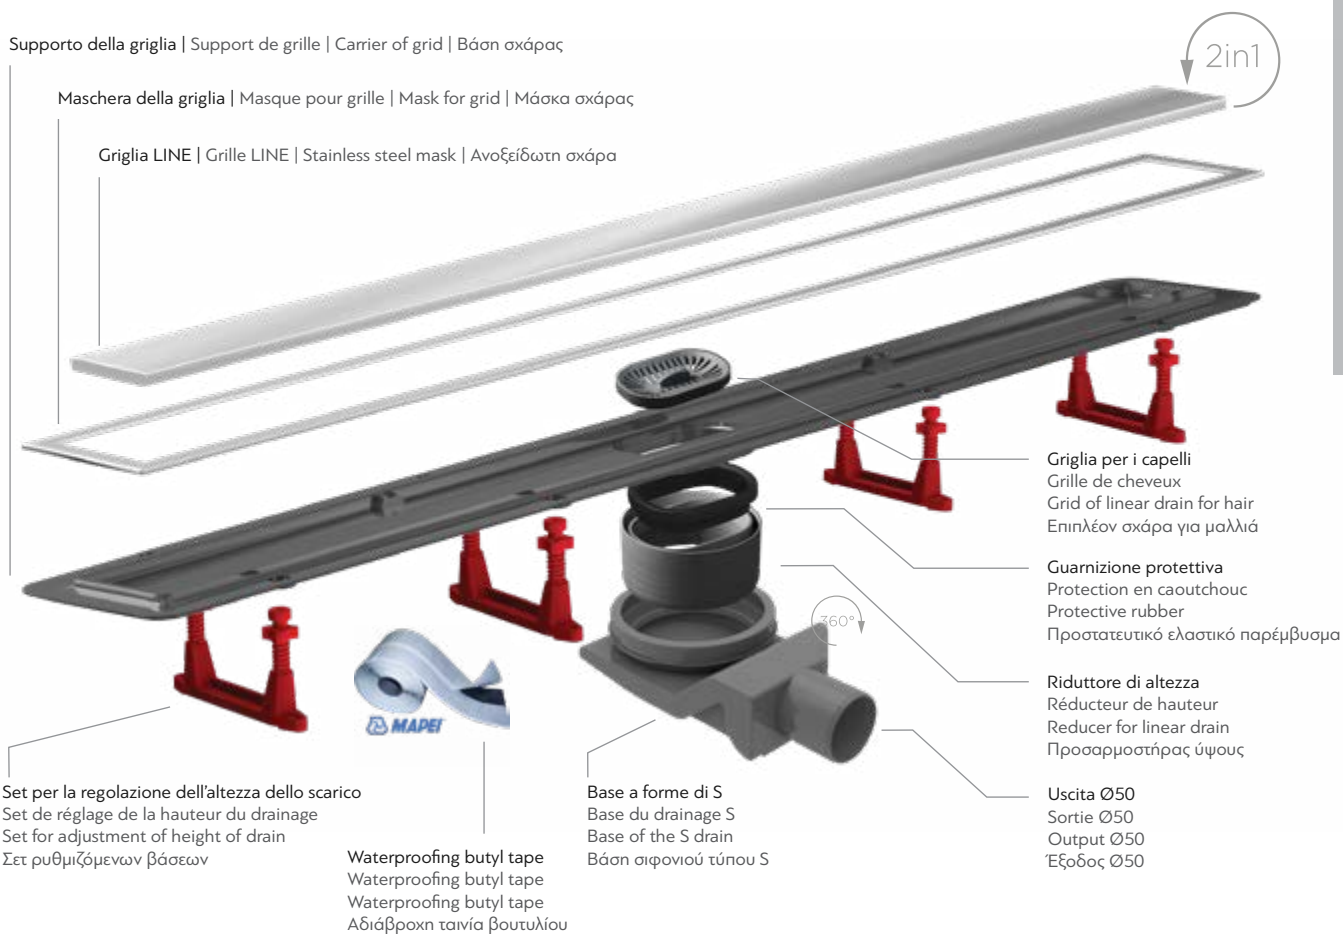

CARATTERISTICHE • CARACTÉRISTIQUES • FEATURES • ΧΑΡΑΚΤΗΡΙΣΤΙΚΑ

Supporto della griglia | Support de grille | Carrier of grid | Βάση σκάρας

Maschera della griglia | Masque pour grille | Mask for grid | Μάσκα σκάρας

Griglia LINE | Grille LINE | Stainless steel mask | Ανοξείδωτη σκάρα

Set per la regolazione dell'altezza dello scarico
Set de réglage de la hauteur du drainage
Set for adjustment of height of drain
Σετ ρυθμιζόμενων βάσεων

Waterproofing butyl tape
Waterproofing butyl tape
Waterproofing butyl tape
Αδιάβροχη ταινία βουτυλίου

Base a forme di S
Base du drainage S
Base of the S drain
Βάση σιφονιού τύπου S

Griglia per i capelli
Grille de cheveux
Grid of linear drain for hair
Επιπλέον σκάρα για μαλλιά

Guarnizione protettiva
Protection en caoutchouc
Protective rubber
Προστατευτικό ελαστικό παρέμβυσμα

Riduttore di altezza
Réducteur de hauteur
Reducer for linear drain
Προσαρμοστήρας ύψους

Uscita Ø50
Sortie Ø50
Output Ø50
Έξοδος Ø50