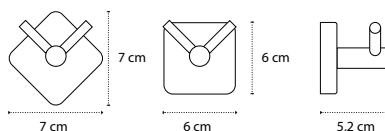

Appendino doppio • Double crochet • Double hook • Άγκιστρο διπλό

121155

| 39,90 €

Cod. 3800201583831

Appendino • Crochet • Hook • Άγκιστρο

422055 | 62,90 €

Cod. 3800201584128

Portasalvietta • Porte serviette • Towel holder • Πετσποκρεμάστρα