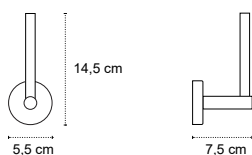

Portarotolo

Porte rouleau
Roll holder
Χαρτοθήκη

140999

| 26,90 €

Cod. 3800201586009