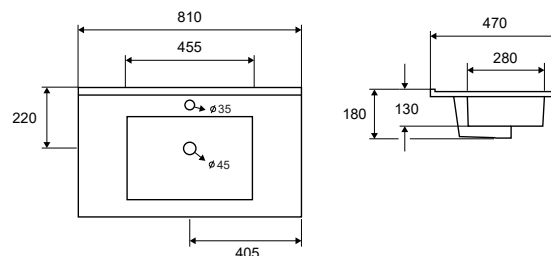

LT 7506-80 | 810x470x180mm

| 199,90 €

Cod. 5206836102641

Lavabo per per mobili • Vasque pour meuble • Furniture washbasin • Νιπτήρας επίπλου