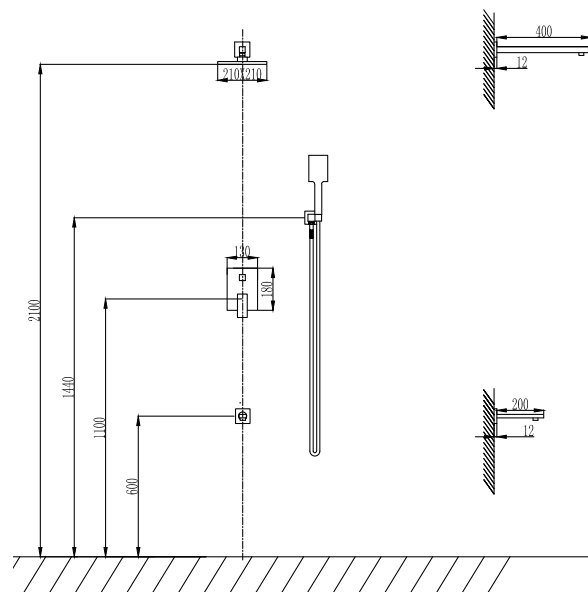

Miscelatore doccia a 5 vie

Mitigeur de douche 5 voies

Shower mixer 5 way

Μίκτης ντους 5 δρόμων