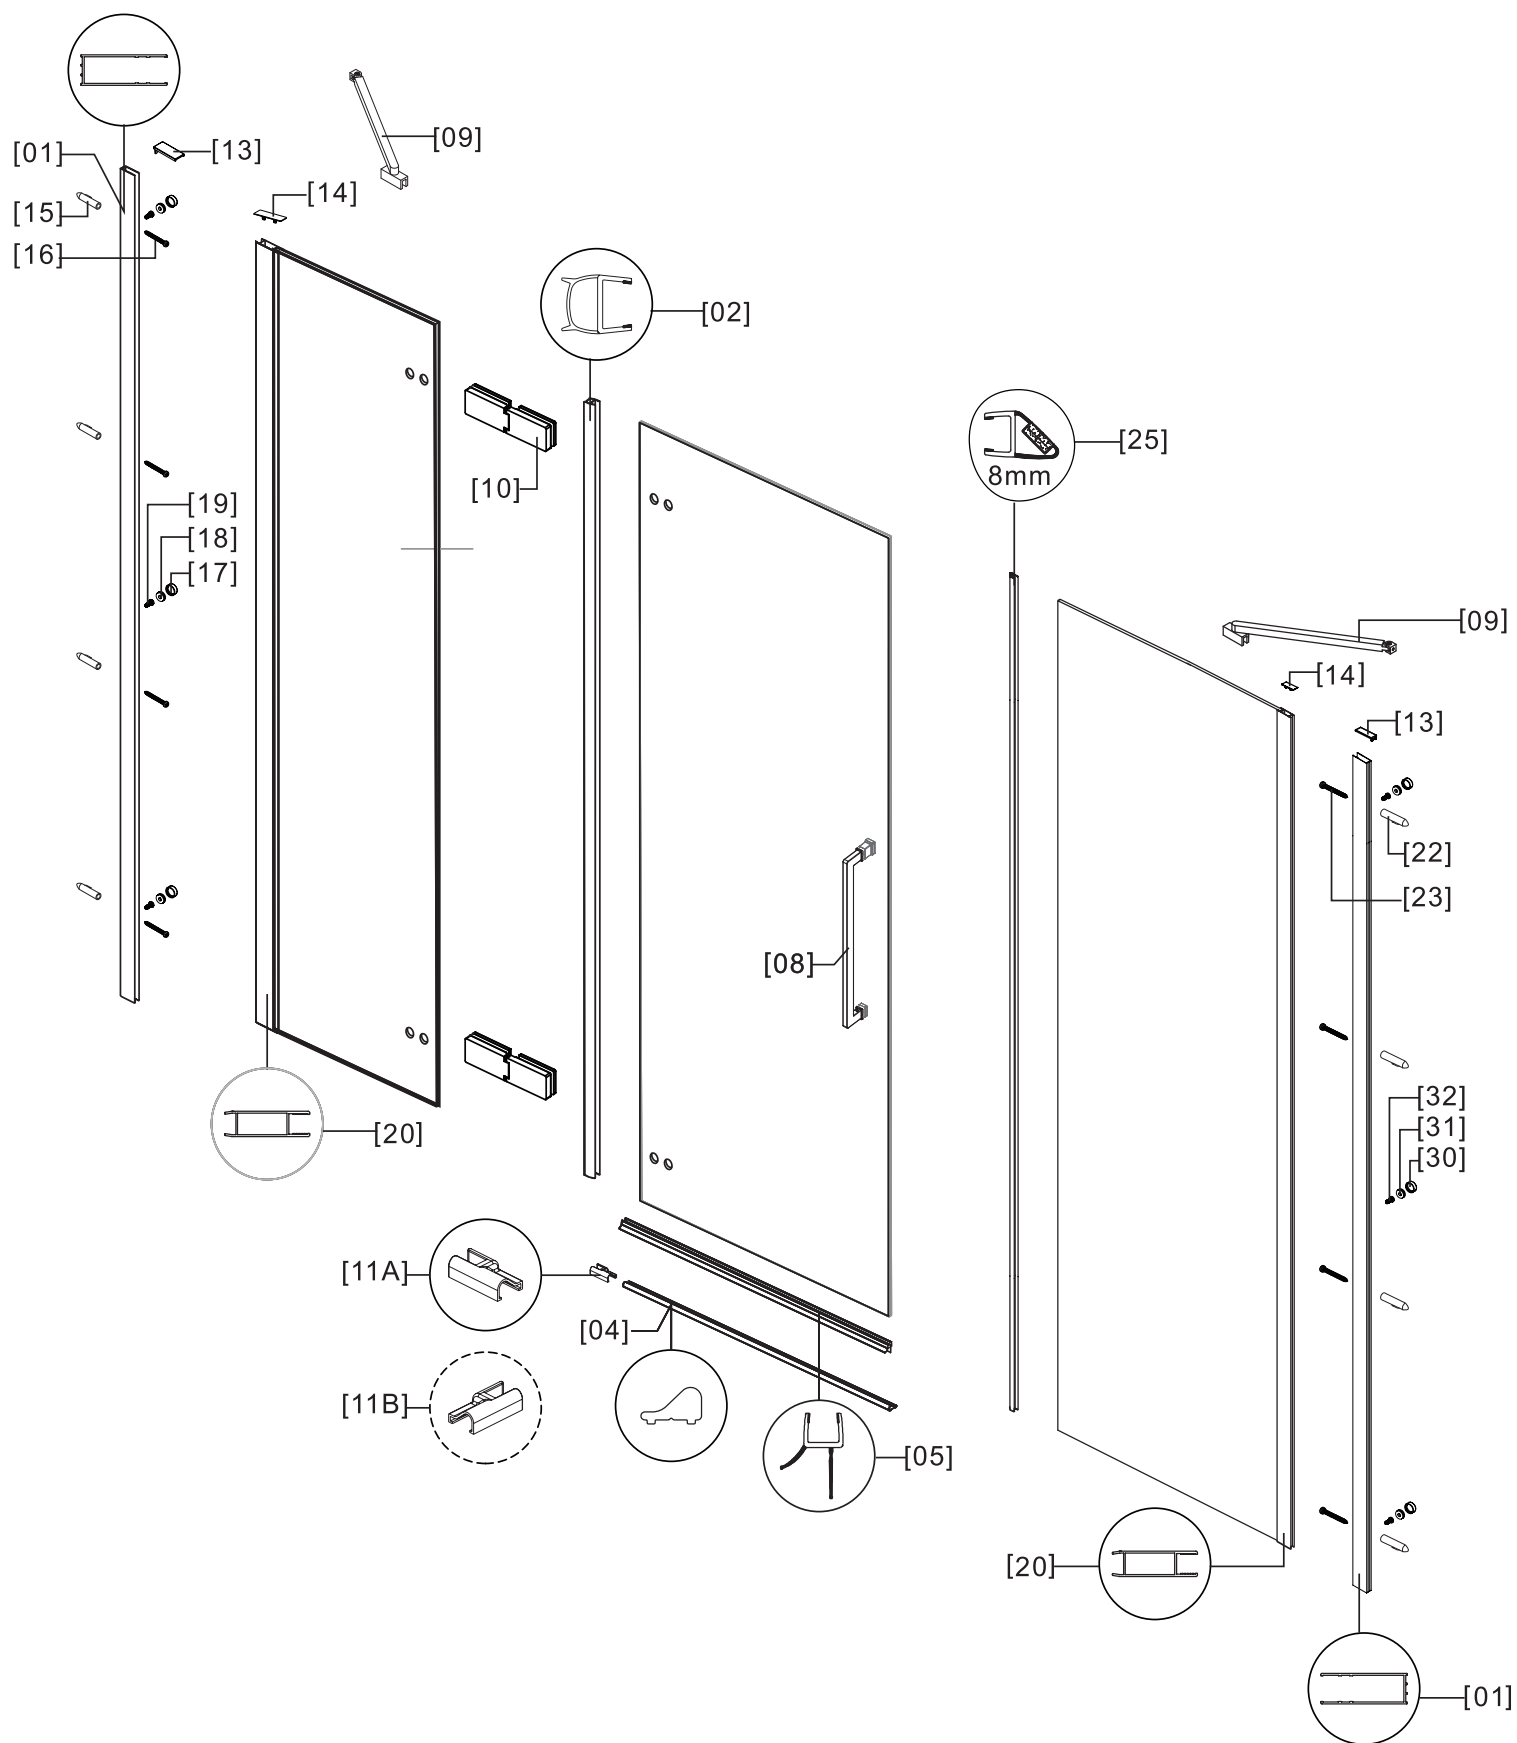

TINOS 600

ROSE GOLD

No.		DESCRIZIONE • DESCRIPTION • ΠΕΡΙΓΡΑΦΗ ROSE GOLD	PZ. PCS. TEM.	COD.	PREZZO PRIX PRICE ΤΙΜΗ
1		Profilo a muro Profilé de mur • Wall profile • Προφίλ τοίχου	1	5206836673141	119,90 €
2		Guarnizioni verticali Joints verticaux • Vertical seal lists • Κάθετο λάστιχο στεγανοποίησης	1	5206836639123	44,90 €
4		Profilo orizzontale Profilé horizontal • Horizontal profile • Οριζόντιο προφίλ	1	5206836671437	44,90 €
5		Guarnizioni orizzontali Joints horizontaux • Horizontal seal lists • Οριζόντιο λάστιχο στεγανοποίησης	1	5206836062532	39,90 €
8		Maniglie Poignée • Handles • Χερούλι	1	5206836671482	159,90 €
9		Staffa Bracket • Support • Αντηρίδα	1	5206836671529	79,90 €
10		Cerniere della porta Charnières de porte • Door hinges • Μεντεσέδες πόρτας	2	5206836673264	339,00 €
11A		Tappo sinistro Embout gauche • Left cap • Αριστερό καπάκι	1	5206836671703	29,90 €
11B		Tappo destro Embout droit • Right cap • Δεξί καπάκι	1	5206836671758	29,90 €
13		Tappo profilo a muro Bouchon profilé de mur • Cup wall profile • Καπάκι προφίλ τοίχου	1	5206836671642	29,90 €
14		Tappo profilo a fisso Bouchon profilé de fixe • Cup glass profile • Καπάκι προφίλ κρυστάλλου	1	5206836671598	29,90 €
20		Profilo a fisso Profilé de fixe • Glass profile • Προφίλ κρυστάλλου	1	5206836673127	99,90 €
25		Magnet della porta Aimant de porte • Magnet hinges • Μαγνήτης πόρτας	1	5206836062518	69,90 €
15 - 19, 22, 23, 30 - 32		Viti e accessori Vis et accessoires • Accessories and screws • Εξαρτήματα και βίδες	1	5206836062501	19,90 €