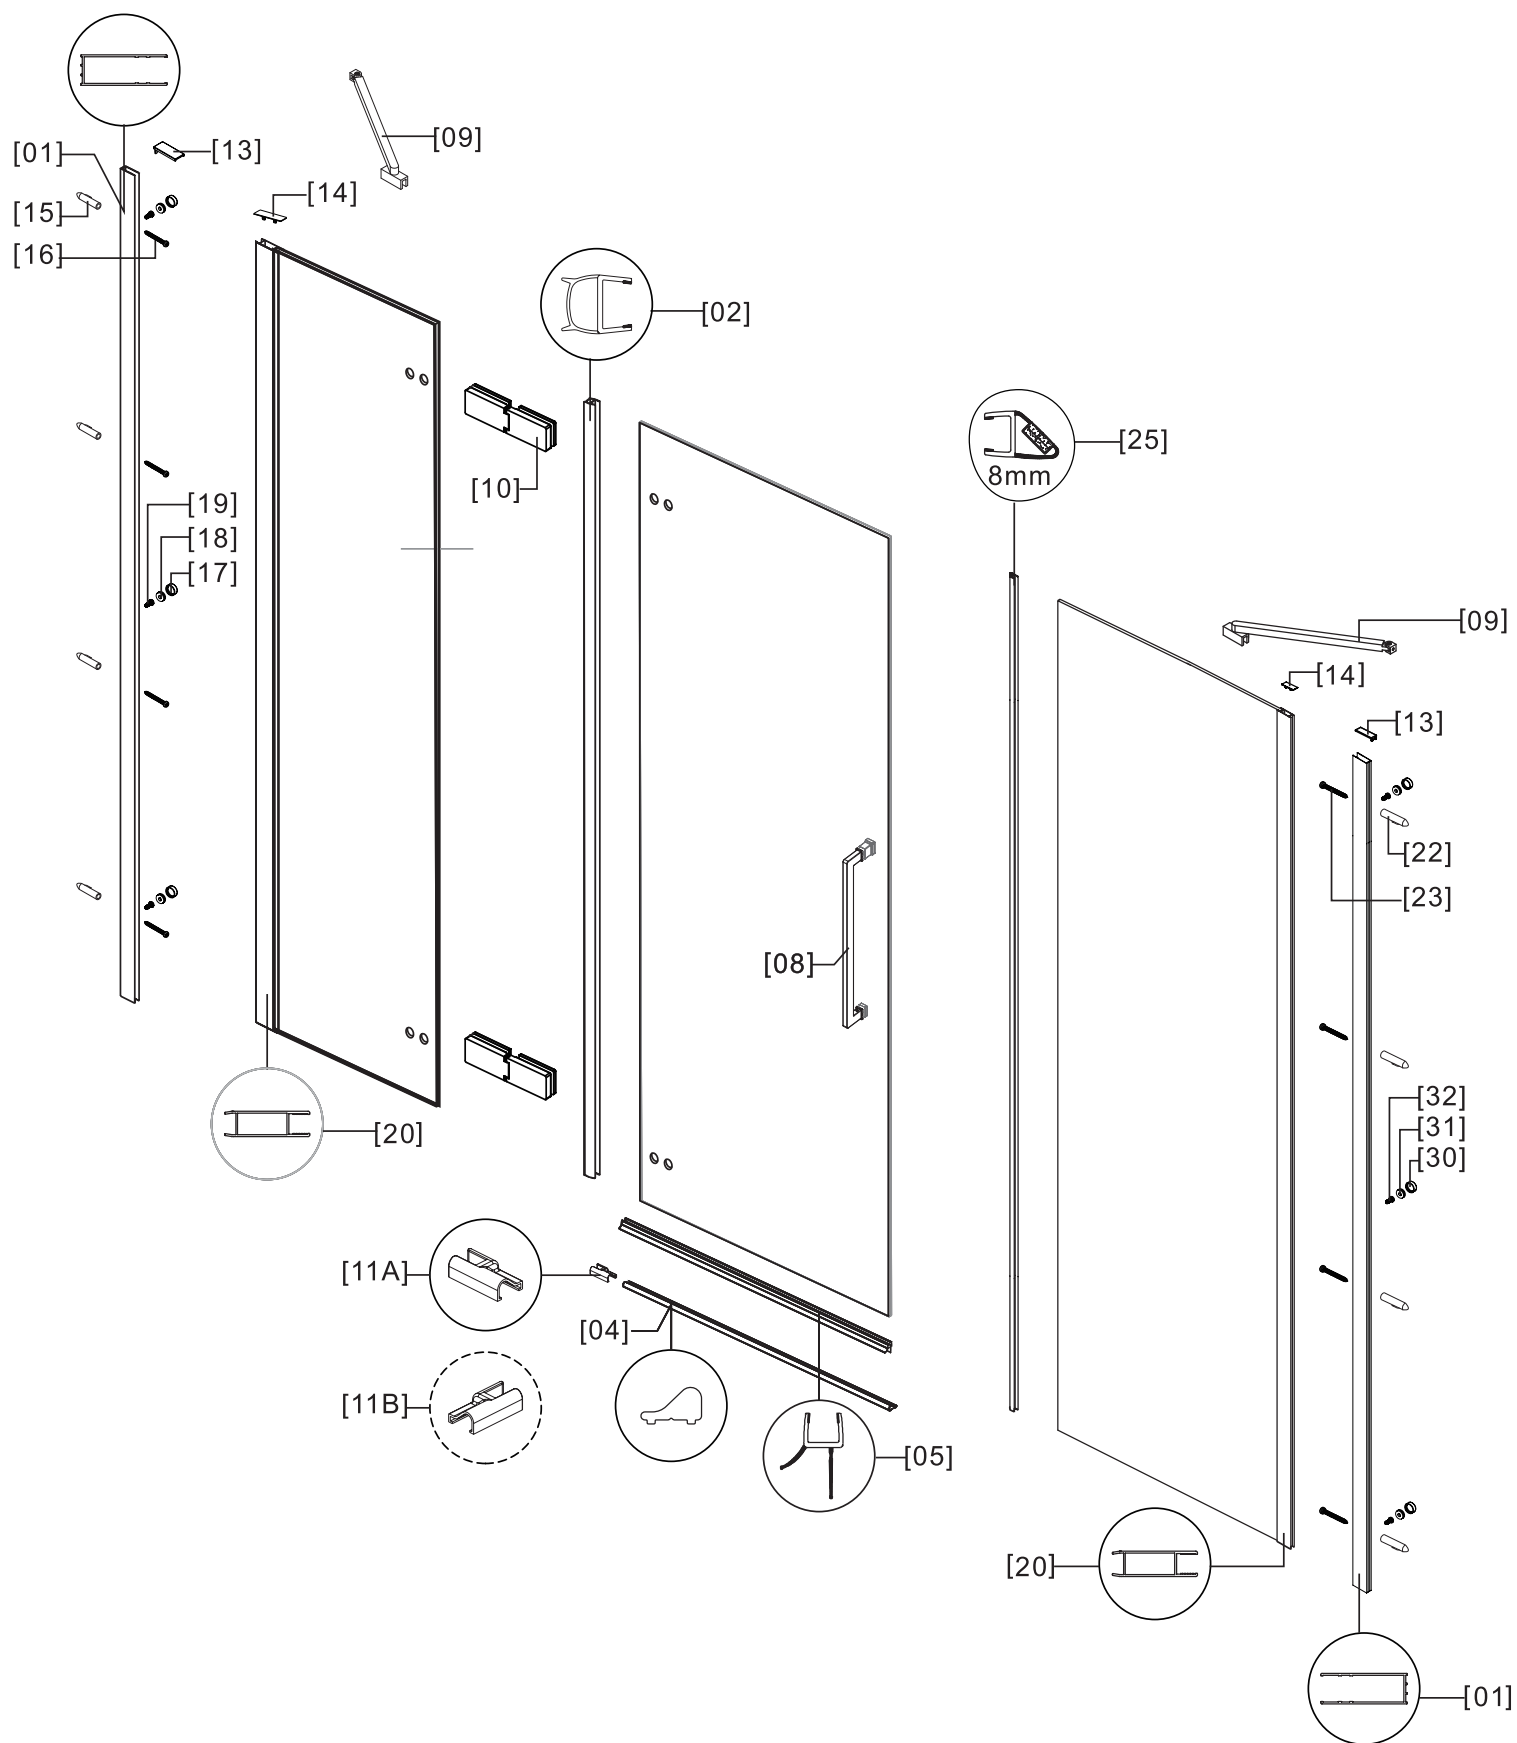

TINOS 600 ORO

No.		DESCRIZIONE • DESCRIPTION • ΠΕΡΙΓΡΑΦΗ ORO	PZ. PCS. TEM.	COD.	PREZZO PRIX PRICE ΤΙΜΗ
1		Profilo a muro Profilé de mur • Wall profile • Προφίλ τοίχου	1	5206836671277	119,90 €
2		Guarnizioni verticali Joints verticaux • Vertical seal lists • Κάθετο λάστιχο στεγανοποίησης	1	5206836639123	44,90 €
4		Profilo orizzontale Profilé horizontal • Horizontal profile • Οριζόντιο προφίλ	1	5206836671420	44,90 €
5		Guarnizioni orizzontali Joints horizontaux • Horizontal seal lists • Οριζόντιο λάστιχο στεγανοποίησης	1	5206836062532	39,90 €
8		Maniglie Poignée • Handles • Χερούλι	1	5206836671475	159,90 €
9		Staffa Bracket • Support • Αντηρίδα	1	5206836671512	79,90 €
10		Cerniere della porta Charnières de porte • Door hinges • Μεντεσέδες πόρτας	2	5206836673257	339,00 €
11A		Tappo sinistro Embout gauche • Left cap • Αριστερό καπάκι	1	5206836671697	29,90 €
11B		Tappo destro Embout droit • Right cap • Δεξί καπάκι	1	5206836671741	29,90 €
13		Tappo profilo a muro Bouchon profilé de mur • Cup wall profile • Καπάκι προφίλ τοίχου	1	5206836671635	29,90 €
14		Tappo profilo a fisso Bouchon profilé de fixe • Cup glass profile • Καπάκι προφίλ κρυστάλλου	1	5206836671581	29,90 €
20		Profilo a fisso Profilé de fixe • Glass profile • Προφίλ κρυστάλλου	1	5206836671239	99,90 €
25		Magnet della porta Aimant de porte • Magnet hinges • Μαγνήτης πόρτας	1	5206836062518	69,90 €
15 - 19, 22, 23, 30 - 32		Viti e accessori Vis et accessoires • Accessories and screws • Εξαρτήματα και βίδες	1	5206836062501	19,90 €