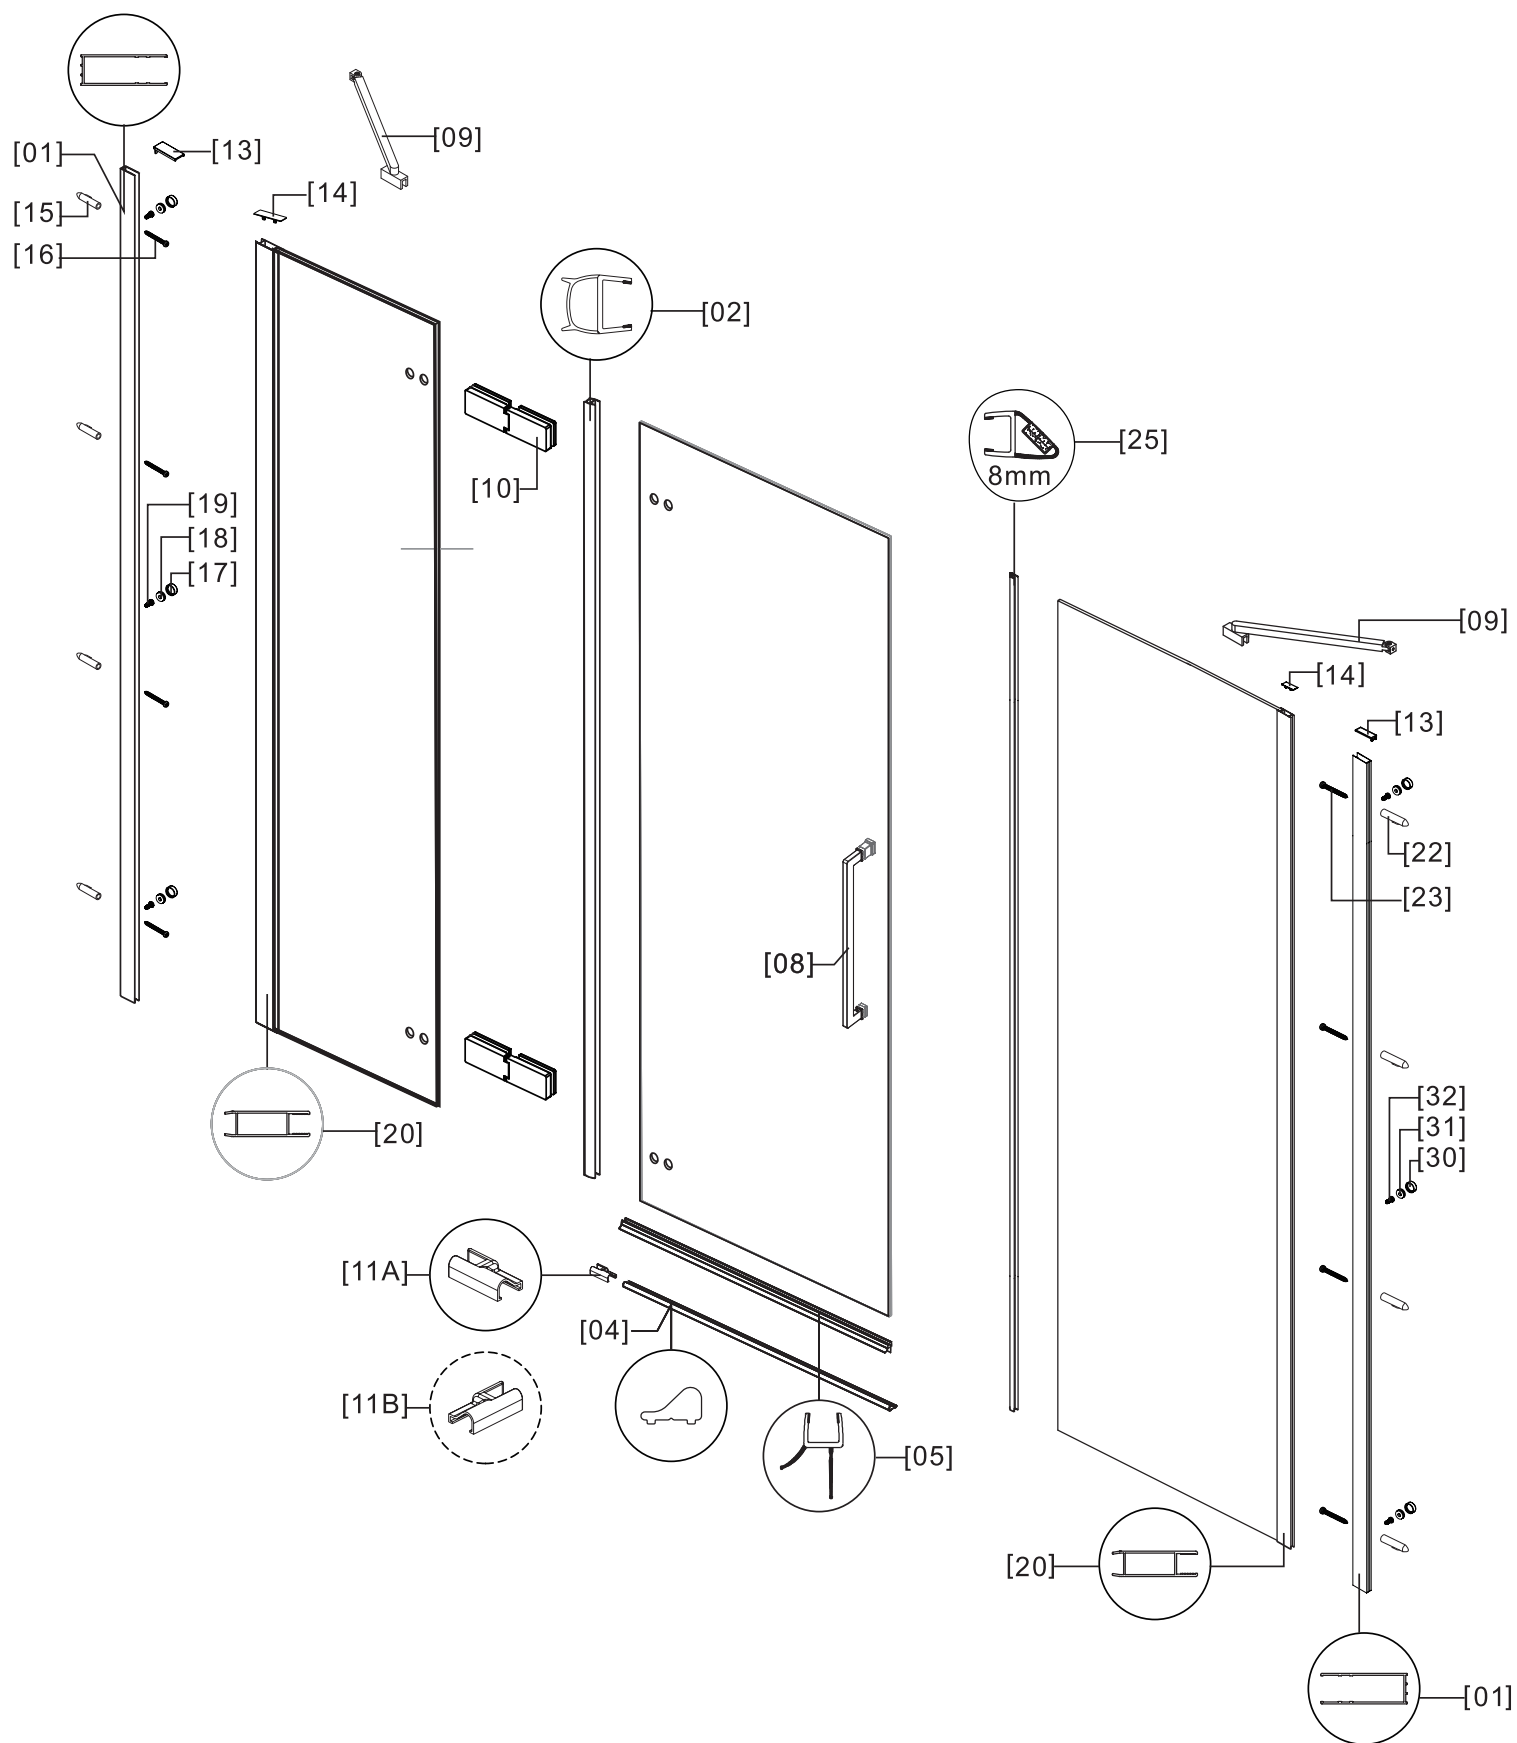

TINOS 600 BIANCO

No.		DESCRIZIONE • DESCRIPTION • ΠΕΡΙΓΡΑΦΗ BIANCO	PZ. PCS. TEM.	COD.	PREZZO PRIX PRICE ΤΙΜΗ
1		Profilo a muro Profilé de mur • Wall profile • Προφίλ τοίχου	1	5206836671260	119,90 €
2		Guarnizioni verticali Joints verticaux • Vertical seal lists • Κάθετο λάστιχο στεγανοποίησης	1	5206836639123	44,90 €
4		Profilo orizzontale Profilé horizontal • Horizontal profile • Οριζόντιο προφίλ	1	5206836673981	44,90 €
5		Guarnizioni orizzontali Joints horizontaux • Horizontal seal lists • Οριζόντιο λάστιχο στεγανοποίησης	1	5206836062532	39,90 €
8		Maniglie Poignée • Handles • Χερούλι	1	5206836671468	159,90 €
9		Staffa Bracket • Support • Αντηρίδα	1	5206836671505	79,90 €
10		Cerniere della porta Charnières de porte • Door hinges • Μεντεσέδες πόρτας	2	5206836673240	339,00 €
11A		Tappo sinistro Embout gauche • Left cap • Αριστερό καπάκι	1	5206836671680	29,90 €
11B		Tappo destro Embout droit • Right cap • Δεξί καπάκι	1	5206836671734	29,90 €
13		Tappo profilo a muro Bouchon profilé de mur • Cup wall profile • Καπάκι προφίλ τοίχου	1	5206836671628	29,90 €
14		Tappo profilo a fisso Bouchon profilé de fixe • Cup glass profile • Καπάκι προφίλ κρυστάλλου	1	5206836671574	29,90 €
20		Profilo a fisso Profilé de fixe • Glass profile • Προφίλ κρυστάλλου	1	5206836671222	99,90 €
25		Magnet della porta Aimant de porte • Magnet hinges • Μαγνήτης πόρτας	1	5206836062518	69,90 €
15 - 19, 22, 23, 30 - 32		Viti e accessori Vis et accessoires • Accessories and screws • Εξαρτήματα και βίδες	1	5206836062501	19,90 €