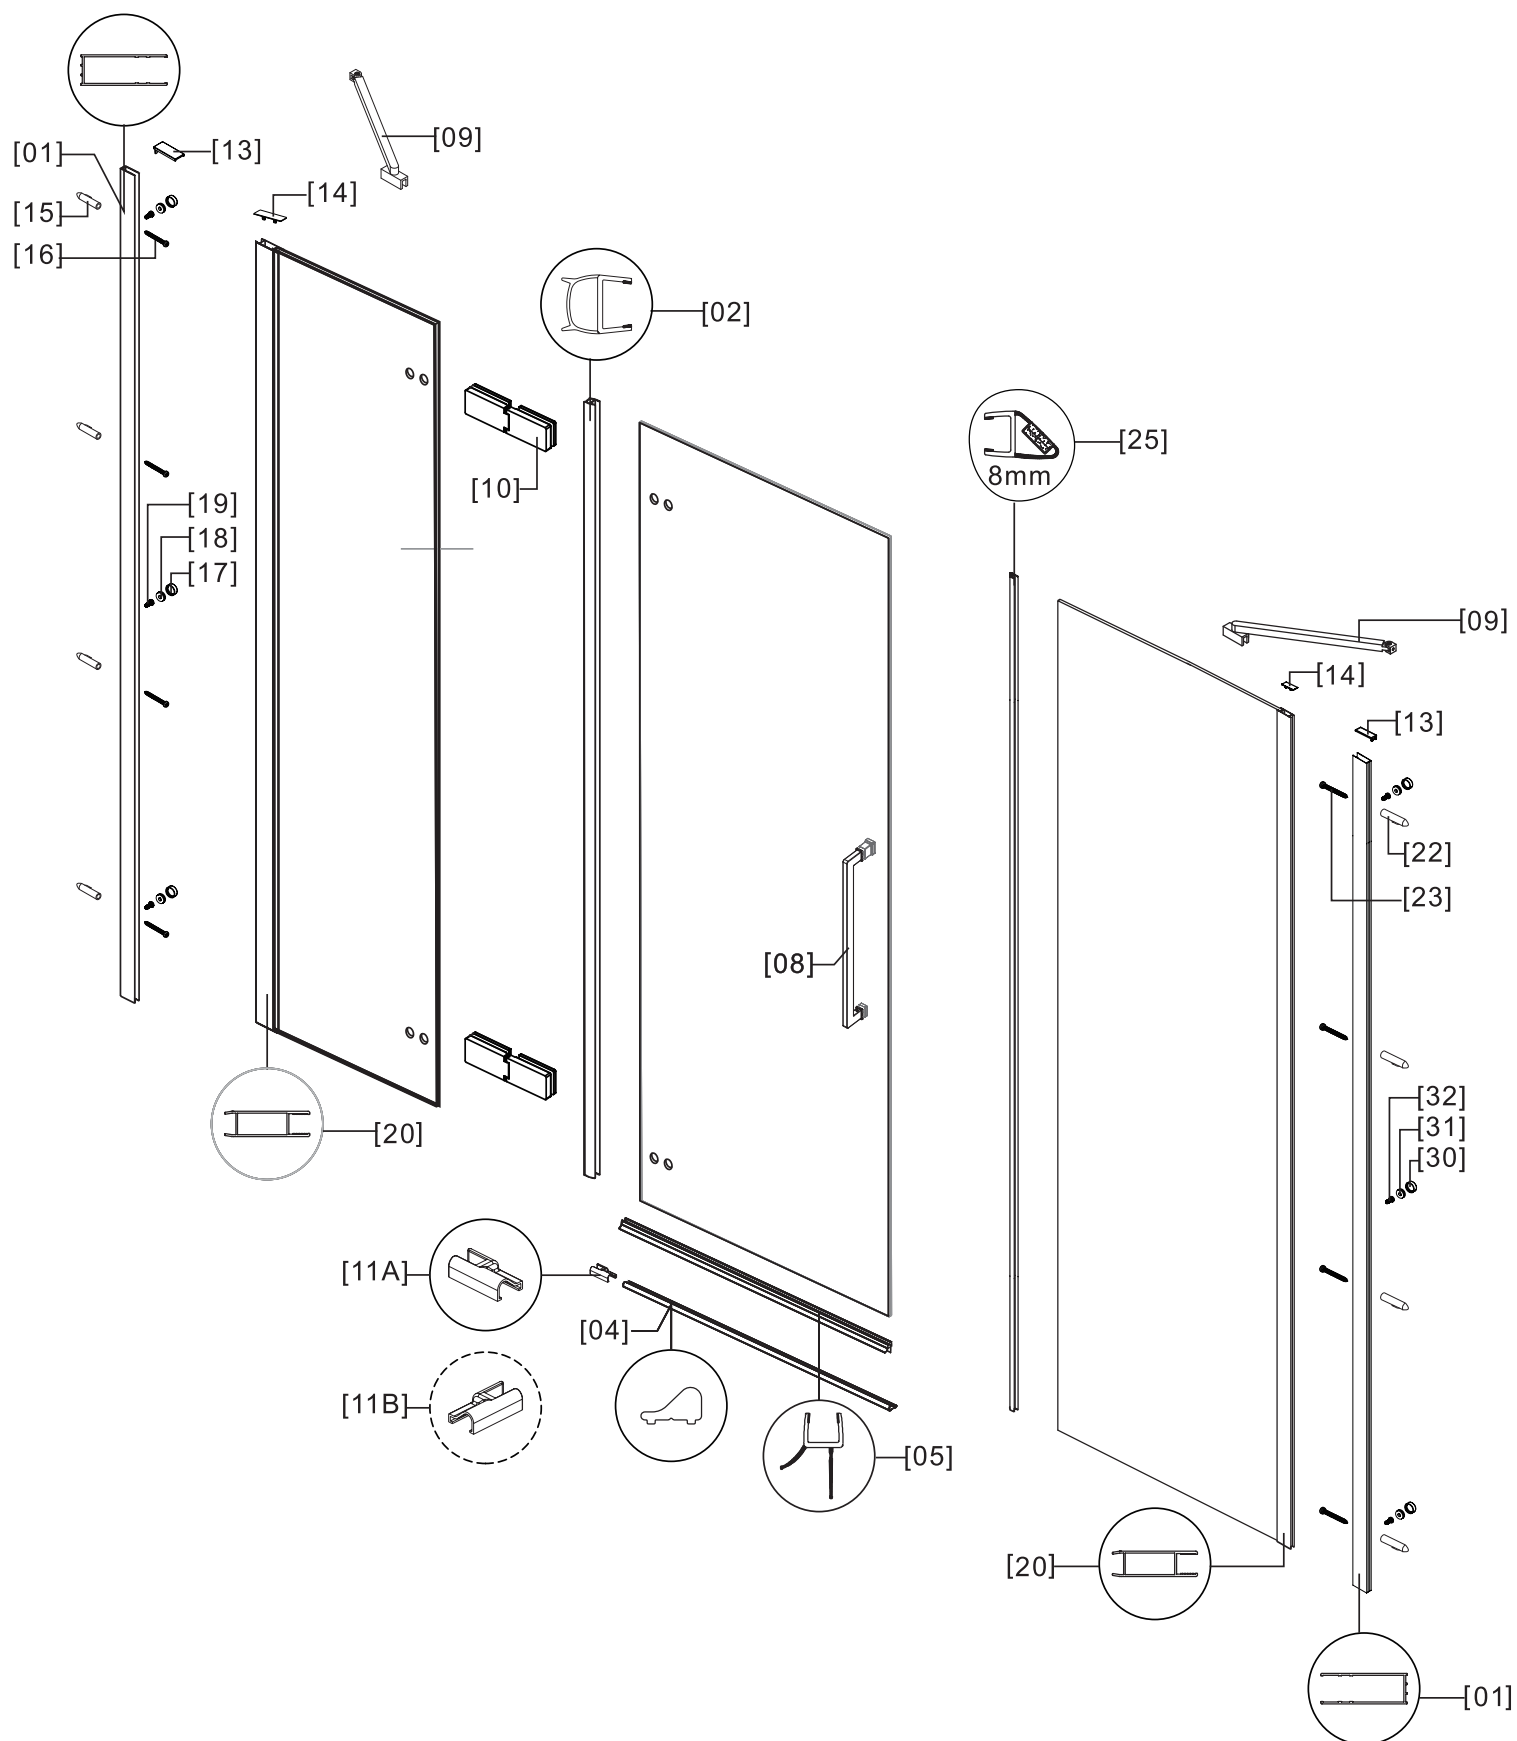

TINOS 600 CROMO

No.		DESCRIZIONE • DESCRIPTION • ΠΕΡΙΓΡΑΦΗ CROMO	PZ. PCS. TEM.	COD.	PREZZO PRIX PRICE ΤΙΜΗ
1		Profilo a muro Profilé de mur • Wall profile • Προφίλ τοίχου	1	5206836072326	99,90 €
2		Guarnizioni verticali Joints verticaux • Vertical seal lists • Κάθετο λάστιχο στεγανοποίησης	1	5206836639123	44,90 €
4		Profilo orizzontale Profilé horizontal • Horizontal profile • Οριζόντιο προφίλ	1	5206836062594	39,90 €
5		Guarnizioni orizzontali Joints horizontaux • Horizontal seal lists • Οριζόντιο λάστιχο στεγανοποίησης	1	5206836062532	39,90 €
8		Maniglie Poignée • Handles • Χερούλι	1	5206836062624	149,90 €
9		Staffa Bracket • Support • Αντηρίδα	1	5206836062617	74,90 €
10		Cerniere della porta Charnières de porte • Door hinges • Μεντεσέδες πόρτας	2	5206836062600	299,00 €
11A		Tappo sinistro Embout gauche • Left cap • Αριστερό καπάκι	1	5206836062549	29,90 €
11B		Tappo destro Embout droit • Right cap • Δεξί καπάκι	1	5206836062556	29,90 €
13		Tappo profilo a muro Bouchon profilé de mur • Cup wall profile • Καπάκι προφίλ τοίχου	1	5206836062488	29,90 €
14		Tappo profilo a fisso Bouchon profilé de fixe • Cup glass profile • Καπάκι προφίλ κρυστάλλου	1	5206836062495	29,90 €
20		Profilo a fisso Profilé de fixe • Glass profile • Προφίλ κρυστάλλου	1	5206836637501	89,90 €
25		Magnet della porta Aimant de porte • Magnet hinges • Μαγνήτης πόρτας	1	5206836062518	69,90 €
15 - 19, 22, 23, 30 - 32		Viti e accessori Vis et accessoires • Accessories and screws • Εξαρτήματα και βίδες	1	5206836062501	19,90 €