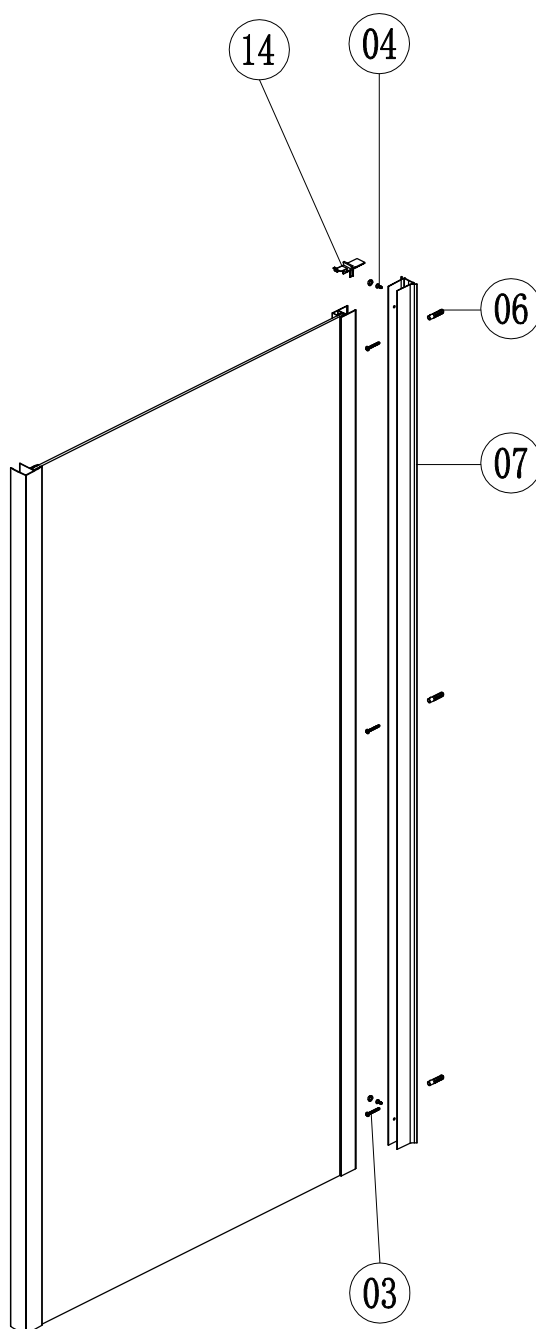

SN-10 CROMO

No.	DESCRIZIONE • DESCRIPTION • ΠΕΡΙΓΡΑΦΗ CROMO	PZ. PCS. TEM.	COD.	PREZZO PRIX PRICE ΤΙΜΗ
7	 Profilo a muro Profilé de mur • Wall profile • Προφίλ τοίχου	1	5206836000237	69,00 €
14	 Tappi Cups • Bouchons • Καπάκι	1	5206836568980	19,90 €
3, 4, 6	 Viti e accessori Vis et accessoires • Accessories and screws • Εξαρτήματα και βίδες	1	5206836638737	19,90 €