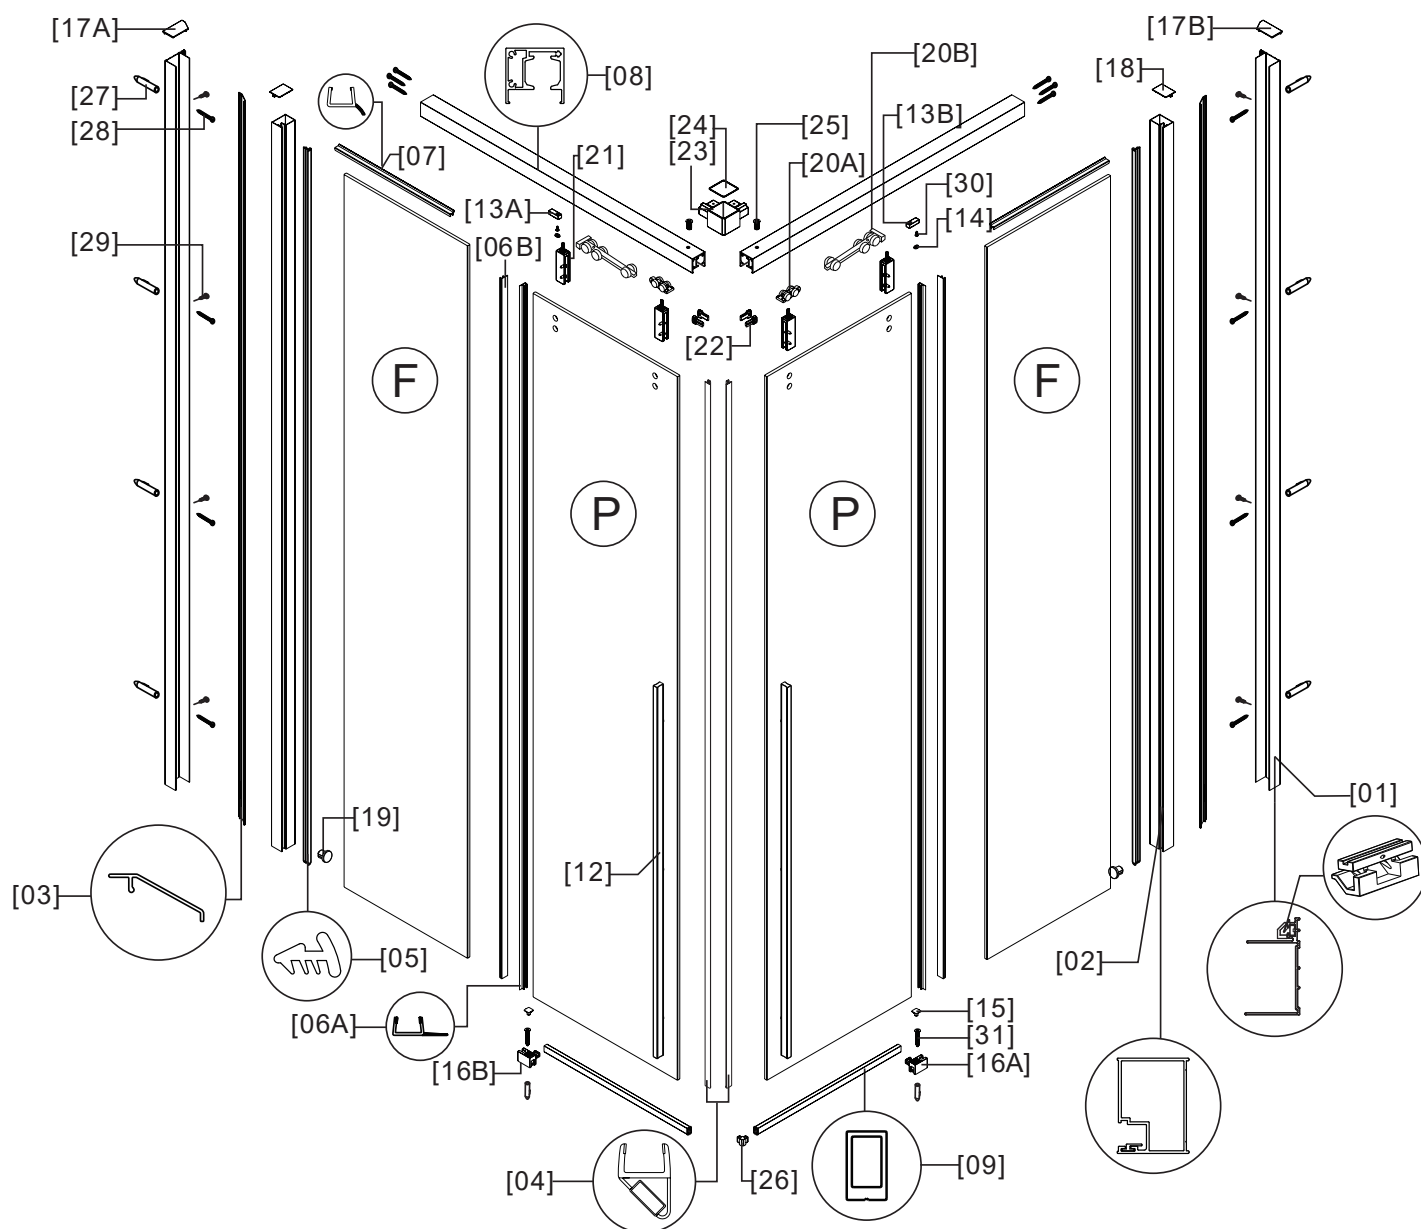

No.		DESCRIZIONE • DESCRIPTION • ΠΕΡΙΓΡΑΦΗ NERO	PZ. PCS. TEM.	COD.	PREZZO PRIX PRICE ΤΙΜΗ
19		Copriforo profilo Cache-trou profilé • Profile hole cover • Κάλυμμα οπής προφίλ	1	5206836673370	4,90 €
20A		Ruote Roulette • Roller • Ροδάκι	1	5206836645797	99,90 €
20B		Ruote Roulette • Roller • Ροδάκι | Soft Close	1	5206836621388	129,90 €
21		Supporto vetro Stabilisation fixe • Stabilizer glass • Μεταλλικός σταθεροποιητής πόρτας	1	5206836673363	99,90 €
22		Stopper Stopper • Stopper • Στον	2	5206836672076	19,90 €
23 24		Angolo Angle • Corner • Γωνία	1	5206836638928	44,90 €
26		Angolo Angle • Corner • Γωνία	1	5206836672151	19,90 €
15, 25, 27-29, 31		Viti e accessori Vis et accessoires • Accessories and screws • Εξαρτήματα και βίδες	1	5206836639079	29,90 €

SANTORINI 100

NERO