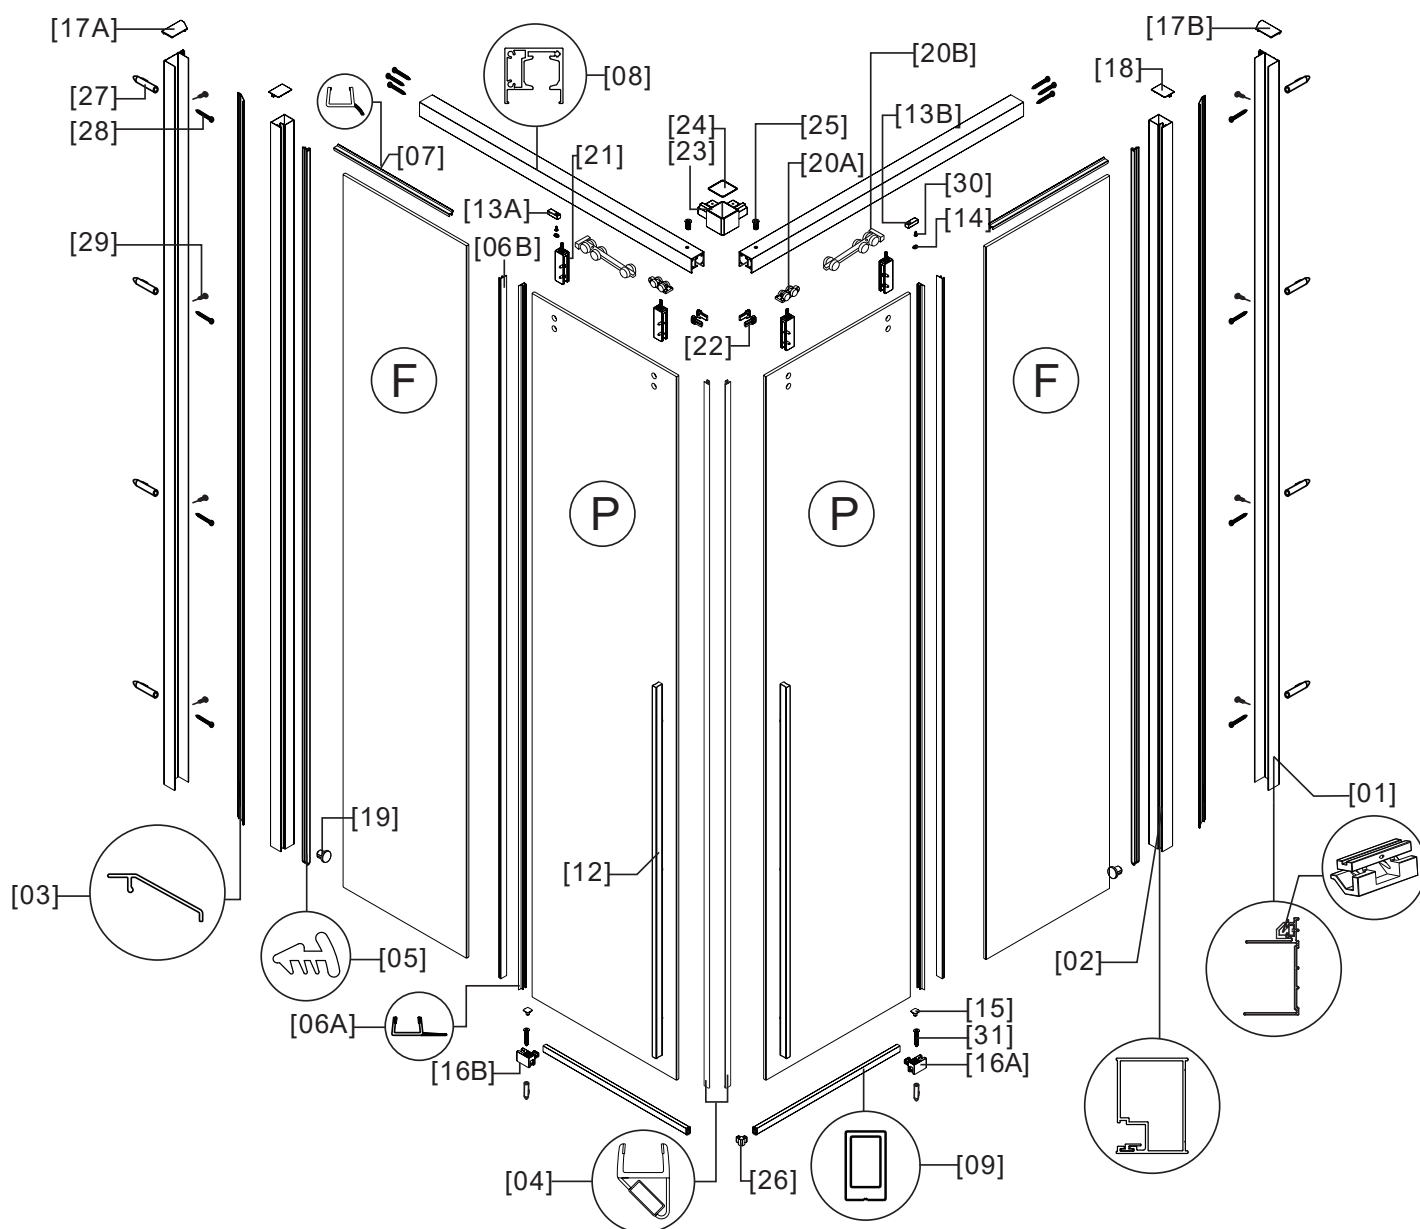

SANTORINI 100 CROMO