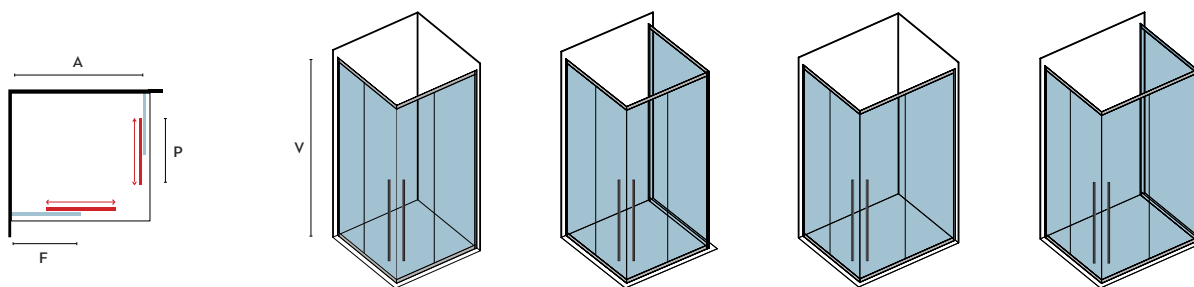

VETRO FISSO • VERRE FIXE • FIXED GLASS • ΣΤΑΘΕΡΟ ΚΡΥΣΤΑΛΛΟ
TRASPARENTE - 8mm, NANOTECHNOLOGY

F	A	F	V	PZ PCS • TEM	COD.	PREZZO PRIX • PRICE • TIMH
	700	280	1969,5	1	5206836694191	284,00 €
	800	330	1969,5	1	5206836639048	289,00 €
	900	380	1969,5	1	5206836645193	294,00 €
	1000	430	1969,5	1	5206836645209	299,00 €
	1100	480	1969,5	1	5206836694207	304,00 €
	1200	530	1969,5	1	5206836645216	309,00 €

PORTA SCORREVOLE • PORTE COULISSANTE • SLIDING DOOR • ΣΥΡΟΜΕΝΗ ΠΟΡΤΑ
TRASPARENTE - 8mm, NANOTECHNOLOGY

P	A	P	V	PZ PCS • TEM	COD.	PREZZO PRIX • PRICE • TIMH
	700	350	1947	1	5206836694214	364,00 €
	800	400	1947	1	5206836638942	369,00 €
	900	450	1947	1	5206836645155	374,00 €
	1000	500	1947	1	5206836645162	379,00 €
	1100	550	1947	1	5206836694221	384,00 €
	1200	600	1947	1	5206836645179	389,00 €