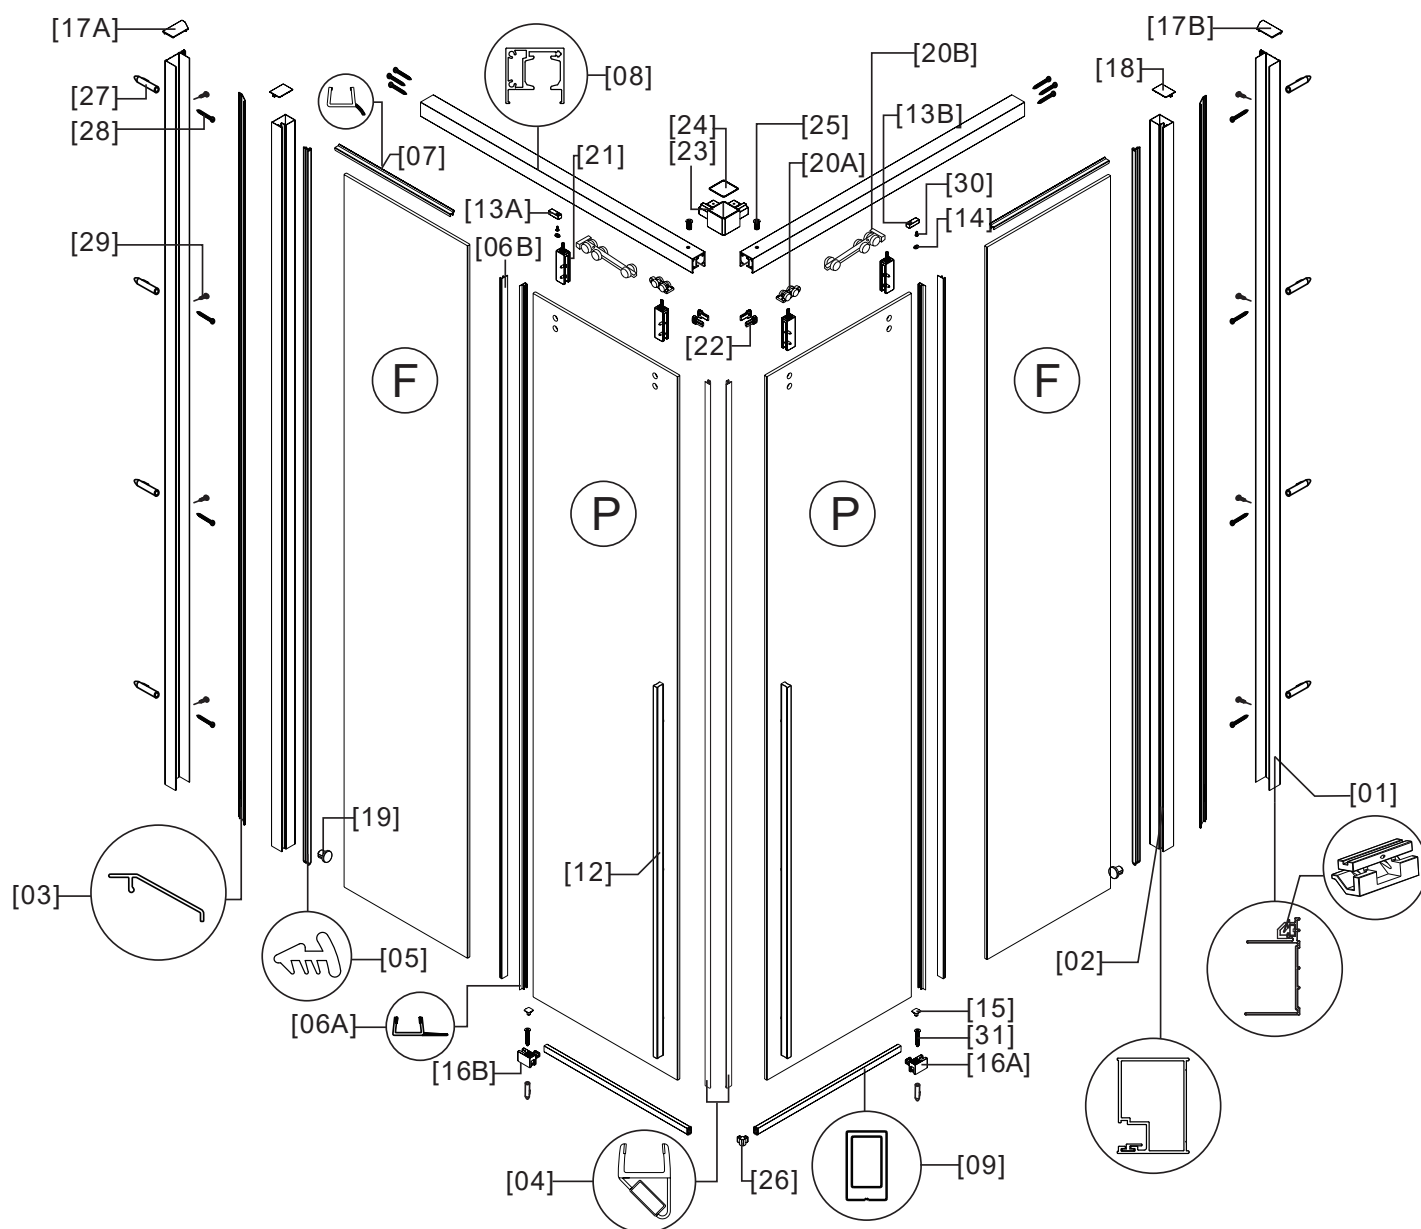

No.		DESCRIZIONE • DESCRIPTION • ΠΕΡΙΓΡΑΦΗ NERO	PZ. PCS. TEM.	COD.	PREZZO PRIX PRICE ΤΙΜΗ
19		Copriforo profilo Cache-trou profilé • Profile hole cover • Κάλυμμα οπής προφίλ	1	5206836672090	4,90 €
20A		Ruote Roulette • Roller • Ροδάκι	1	5206836645797	99,90 €
20B		Ruote Roulette • Roller • Ροδάκι | Soft Close	1	5206836621388	129,90 €
21		Supporto vetro Stabilisation fixe • Stabilizer glass • Μεταλλικός σταθεροποιητής πόρτας	1	5206836671994	99,90 €
22		Stopper Stopper • Stopper • Στον	2	5206836672083	19,90 €
23 24		Angolo Angle • Corner • Γωνία	1	5206836638911	44,90 €
26		Angolo Angle • Corner • Γωνία	1	5206836672168	19,90 €
15, 25, 27-29, 31		Viti e accessori Vis et accessoires • Accessories and screws • Εξαρτήματα και βίδες	1	5206836639079	29,90 €

SANTORINI 100

ORO