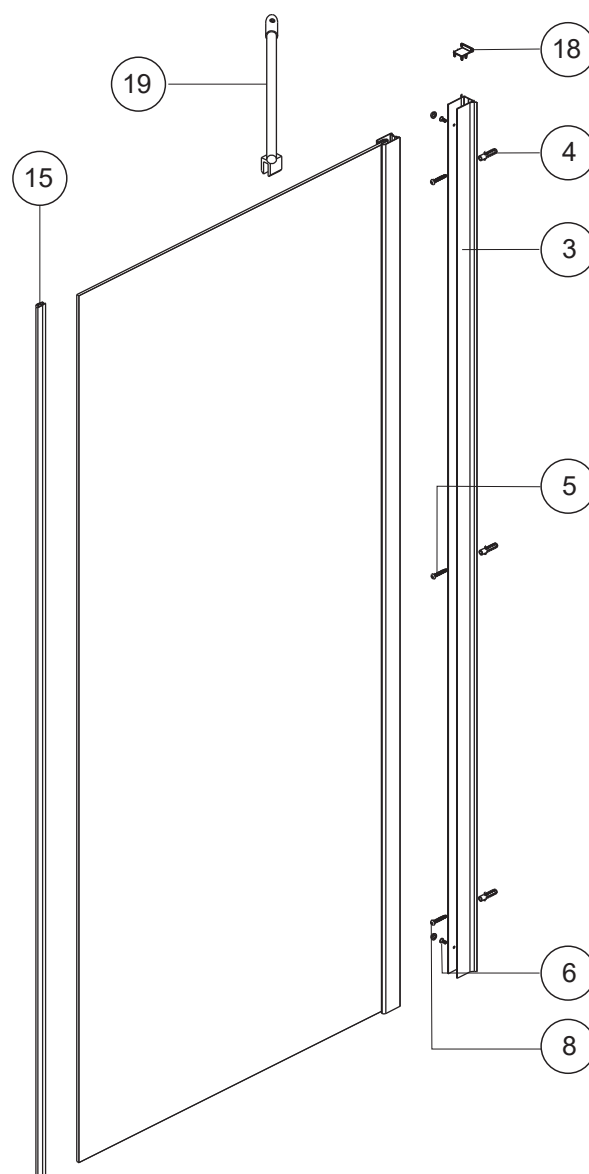

S 28F CROMO

No.	DESCRIZIONE • DESCRIPTION • ΠΕΡΙΓΡΑΦΗ CROMO	PZ. PCS. TEM.	COD.	PREZZO PRIX PRICE ΤΙΜΗ
3	 Profilo a muro Profilé de mur • Wall profile • Προφίλ τοίχου	1	5206836521282	69,90 €
15	 Magnet della porta Aimant de porte • Magnet hinges • Λάστιχο μαγνήτης	1	5206836639796	39,90 €
18	 Tappo profilo a muro Bouchon profilé de mur • Cup wall profile • Καπάκι προφίλ τοίχου	1	5206836653556	19,90 €
19	 Staffa Bracket • Support • Αντηρίδα	1	5206836050447	99,90 €
4 - 8	 Viti e accessori Vis et accessoires • Accessories and screws • Εξαρτήματα και βίδες	1	5206836639802	19,90 €