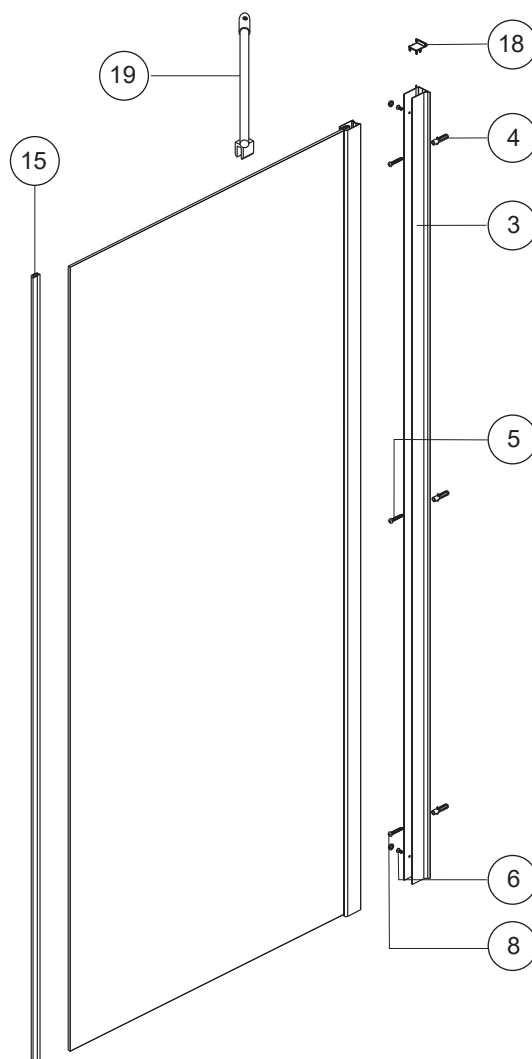

## S 28F ALTO CROMO

No.	DESCRIZIONE • DESCRIPTION • ΠΕΡΙΓΡΑΦΗ CROMO	PZ. PCS. TEM.	COD.	PREZZO PRIX PRICE ΤΙΜΗ
3	 <b>Profilo a muro</b> Profilé de mur • Wall profile • Προφίλ τοίχου	1	5206836521282	69,90 €
15	 <b>Magnet della porta</b> Aimant de porte • Magnet hinges • Λάστιχο μαγνήτης	1	5206836639796	39,90 €
18	 <b>Tappo profilo a muro</b> Bouchon profilé de mur • Cup wall profile • Καπάκι προφίλ τοίχου	1	5206836653556	19,90 €
19	 <b>Staffa</b> Bracket • Support • Αντηρίδα	1	5206836050447	99,90 €
4 - 8	 <b>Viti e accessori</b> Vis et accessoires • Accessories and screws • Εξαρτήματα και βίδες	1	5206836639802	19,90 €

## S 28F ALTO NERO

No.	DESCRIZIONE • DESCRIPTION • ΠΕΡΙΓΡΑΦΗ NERO	PZ. PCS. TEM.	COD.	PREZZO PRIX PRICE ΤΙΜΗ
3	 <b>Profilo a muro</b> Profilé de mur • Wall profile • Προφίλ τοίχου	1	5206836653396	89,90 €
15	 <b>Magnet della porta</b> Aimant de porte • Magnet hinges • Λάστιχο μαγνήτης	1	5206836685892	44,90 €
18	 <b>Tappo profilo a muro</b> Bouchon profilé de mur • Cap wall profile • Καπάκι προφίλ τοίχου	1	5206836653556	19,90 €
19	 <b>Staffa</b> Bracket • Support • Αντηρίδα	1	5206836653457	119,90 €
4 - 8	 <b>Viti e accessori</b> Vis et accessoires • Accessories and screws • Εξαρτήματα και βίδες	1	5206836639802	19,90 €