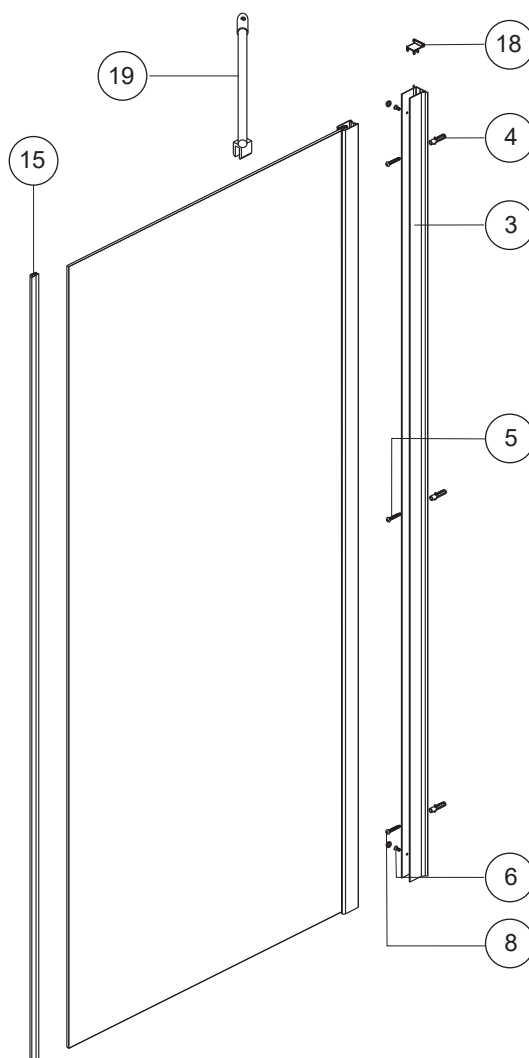

## S 28F ALTO CROMO

No.	DESCRIZIONE • DESCRIPTION • ΠΕΡΙΓΡΑΦΗ CROMO	PZ. PCS. TEM.	COD.	PREZZO PRIX PRICE ΤΙΜΗ
3	 <b>Profilo a muro</b> Profilé de mur • Wall profile • Προφίλ τοίχου	1	5206836521282	69,90 €
15	 <b>Magnet della porta</b> Aimant de porte • Magnet hinges • Λάστιχο μαγνήτης	1	5206836639796	39,90 €
18	 <b>Tappo profilo a muro</b> Bouchon profilé de mur • Cup wall profile • Καπάκι προφίλ τοίχου	1	5206836653556	19,90 €
19	 <b>Staffa</b> Bracket • Support • Αντηρίδα	1	5206836050447	99,90 €
4 - 8	 <b>Viti e accessori</b> Vis et accessoires • Accessories and screws • Εξαρτήματα και βίδες	1	5206836639802	19,90 €

## S 28F ALTO NERO

No.	DESCRIZIONE • DESCRIPTION • ΠΕΡΙΓΡΑΦΗ NERO	PZ. PCS. TEM.	COD.	PREZZO PRIX PRICE ΤΙΜΗ
3	 <b>Profilo a muro</b> Profilé de mur • Wall profile • Προφίλ τοίχου	1	5206836653396	89,90 €
15	 <b>Magnet della porta</b> Aimant de porte • Magnet hinges • Λάστιχο μαγνήτης	1	5206836685892	44,90 €
18	 <b>Tappo profilo a muro</b> Bouchon profilé de mur • Cap wall profile • Καπάκι προφίλ τοίχου	1	5206836653556	19,90 €
19	 <b>Staffa</b> Bracket • Support • Αντηρίδα	1	5206836653457	119,90 €
4 - 8	 <b>Viti e accessori</b> Vis et accessoires • Accessories and screws • Εξαρτήματα και βίδες	1	5206836639802	19,90 €