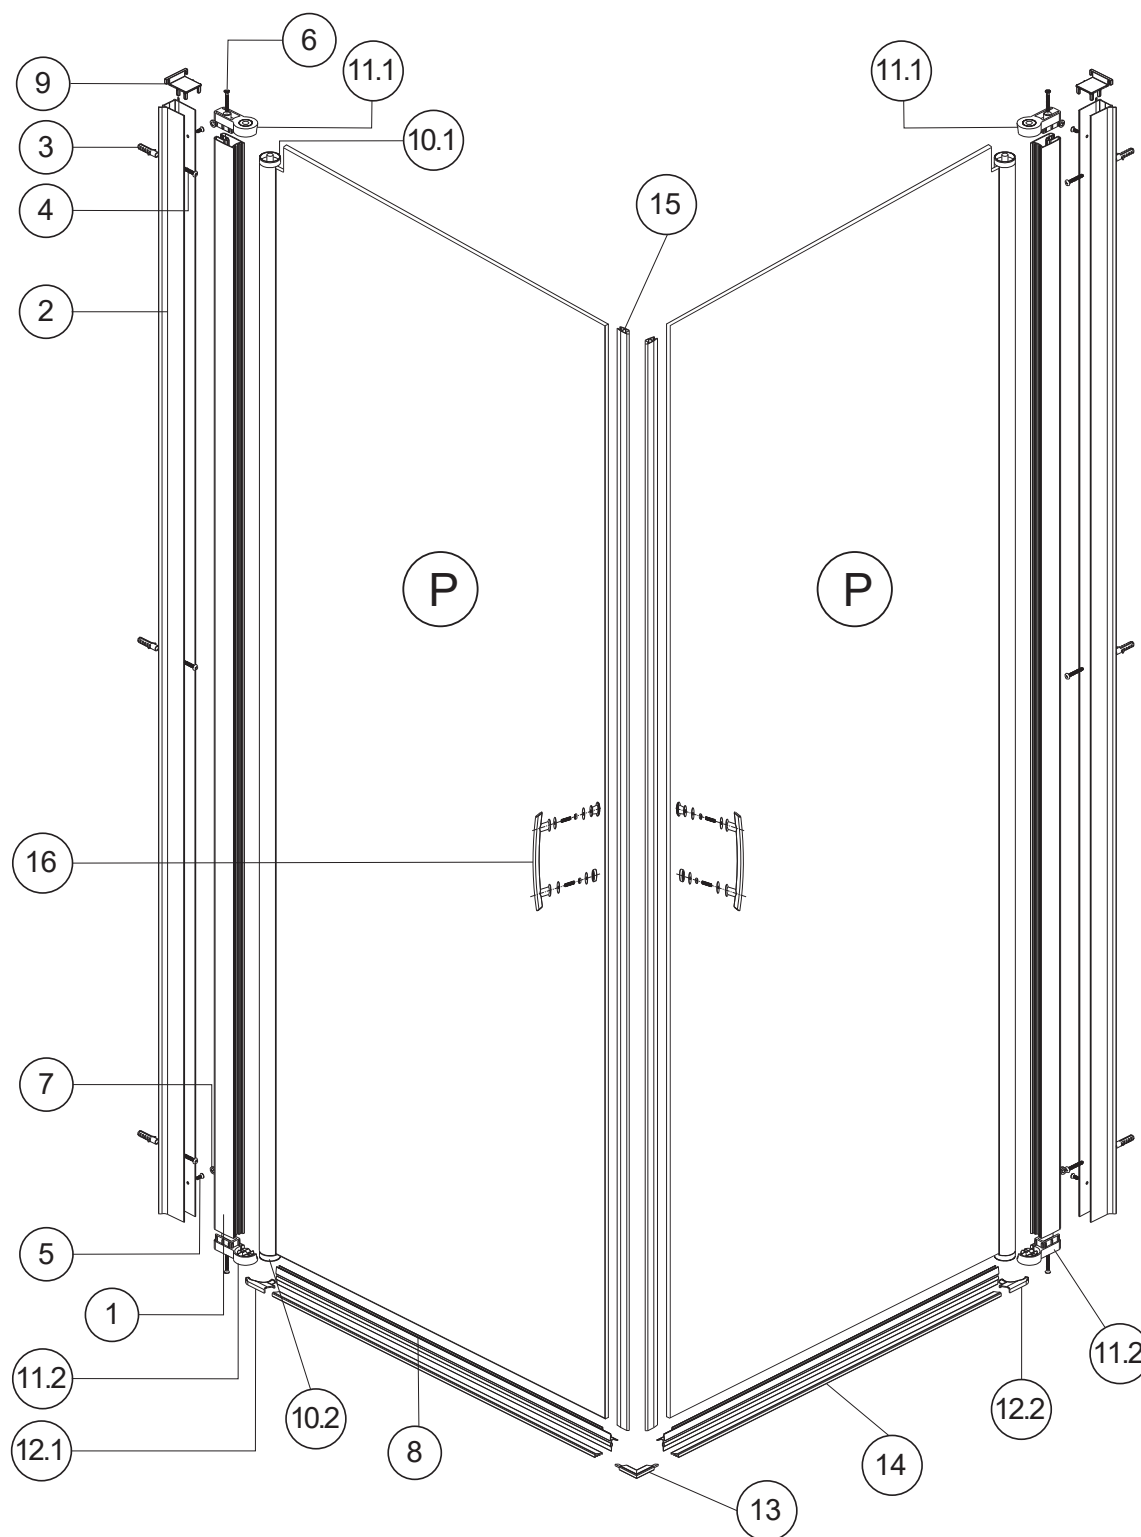

## S 28 CROMO

**PORTA BATTENTE • PORTE PIVOTANTE • PIVOT DOOR • ΑΝΟΙΓΟΜΕΝΗ ΠΟΡΤΑ**  
 TRASPARENTE - 6mm

P	A	P	V	PZ PCS • TEM	COD.	PREZZO PRIX • PRICE • TIMH
	500	389	1881	1	5206836701189	299,00 €
	550	439	1881	1	5206836701196	309,00 €
	600	489	1881	1	5206836701202	319,00 €
	650	539	1881	1	5206836701219	329,00 €
	700	589	1881	1	5206836701226	379,00 €
	750	639	1881	1	5206836701233	389,00 €
	800	689	1881	1	5206836701240	399,00 €
	850	739	1881	1	5206836701257	409,00 €
	900	789	1881	1	5206836701264	429,00 €

No.		DESCRIZIONE • DESCRIPTION • ΠΕΡΙΓΡΑΦΗ CROMO	PZ. PCS. TEM.	COD.	PREZZO PRIX PRICE ΤΙΜΗ
1		<b>Profilo regolazione</b> Profilé ajustement • Adjustable profile • Προφίλ προσαρμογής	1	5206836521350	69,90 €
2		<b>Profilo a muro</b> Profilé de mur • Wall profile • Προφίλ τοίχου	1	5206836521282	69,90 €
8		<b>Guarnizioni orizzontali</b> Joints horizontaux • Horizontal seal lists • Οριζόντιο λάστιχο στεγανοποίησης	1	5206836521466	39,90 €
9		<b>Tappo profilo a muro</b> Bouchon profilé de mur • Cup wall profile • Καπάκι προφίλ τοίχου	1	5206836653549	19,90 €
10.1 10.2		<b>Cerniere della porta</b> Charnières de porte • Door hinges • Μεντεσέδες πόρτας	2	5206836639741	39,90 €
11.1 11.2		<b>Cerniere del profilo</b> Charnières de profil • Profile hinges • Μεντεσέδες προφίλ	2	5206836621685	49,90 €
12.1 12.2		<b>Tappi profilo orizzontale</b> Cups profilé horizontal • Bouchons horizontal profile • Καπάκια οριζόντιου προφίλ	2	5206836639567	19,90 €
13		<b>Angolo</b> Angle • Corner • Γωνία σύνδεσης	1	5206836639772	19,90 €
14		<b>Profilo orizzontale</b> Profilé horizontal • Horizontal profile • Οριζόντιο προφίλ	1	5206836521473	49,90 €
15		<b>Magnet della porta</b> Aimant de porte • Magnet hinges • Μαγνήτης, λάστιχο πόρτας	1	5206836639796	39,90 €
16		<b>Maniglie</b> Poignée • Handles • Χερούλι	1	5206836639833	44,90 €
3 - 7		<b>Viti e accessori</b> Vis et accessoires • Accessories and screws • Εξαρτήματα και βίδες	1	5206836639802	19,90 €