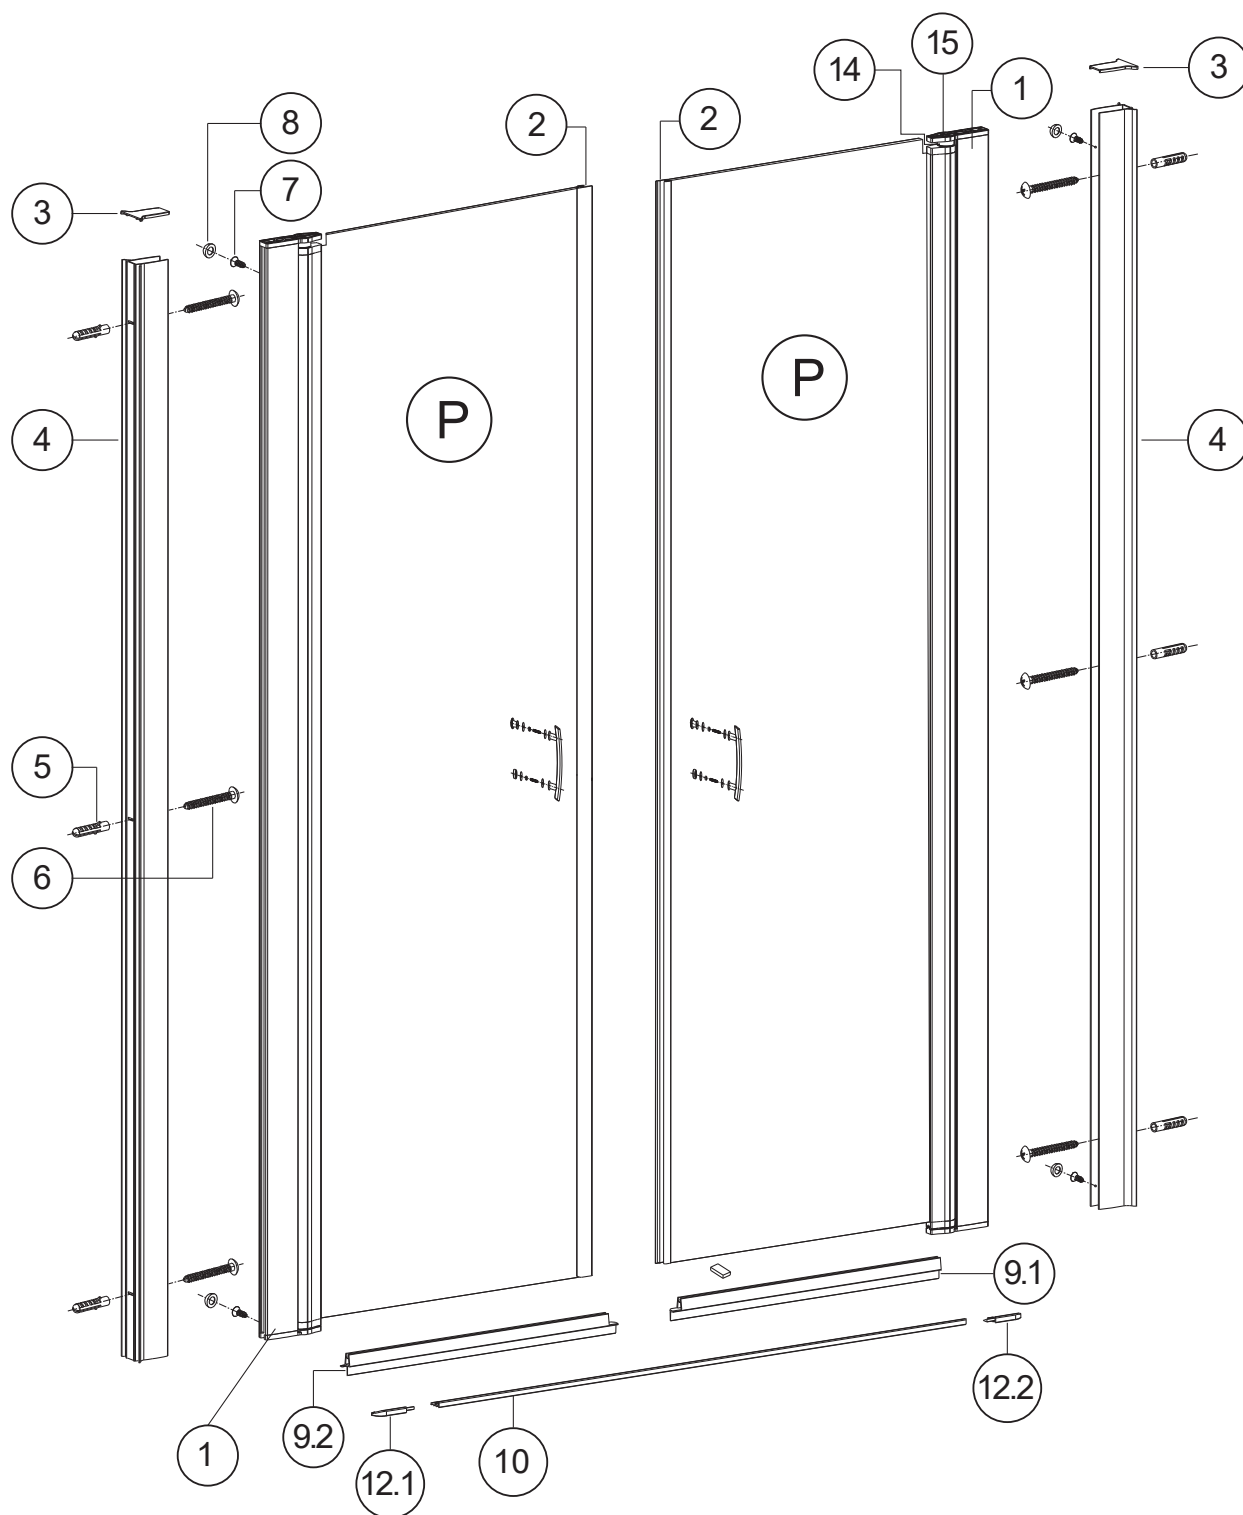

S 28 SALLON CROMO

PORTA BATTENTE • PORTE PIVOTANTE • PIVOT DOOR • ΑΝΟΙΓΟΜΕΝΗ ΠΟΡΤΑ
 TRASPARENTE - 6mm

P	A	P1	P2	V	PZ PCS • TEM	COD.	PREZZO PRIX • PRICE • ΤΙΜΗ
	700	257	-	1881	1	5206836700915	209,00 €
		-	257	1881	1	5206836700915	209,00 €
	750	282	-	1881	1	5206836700922	219,00 €
		-	282	1881	1	5206836700922	219,00 €
	800	307	-	1881	1	5206836700939	229,00 €
		-	307	1881	1	5206836700939	229,00 €
	850	332	-	1881	1	5206836700946	239,00 €
		-	332	1881	1	5206836700946	239,00 €
	900	357	-	1881	1	5206836700953	249,00 €
		-	357	1881	1	5206836700953	249,00 €
	950	382	-	1881	1	5206836700960	259,00 €
		-	382	1881	1	5206836700960	259,00 €
	1000	407	-	1881	1	5206836700977	269,00 €
		-	407	1881	1	5206836700977	269,00 €
	1050	439	-	1881	1	5206836701196	309,00 €
		-	439	1881	1	5206836701196	309,00 €
	1100	439	-	1881	1	5206836701196	309,00 €
		-	489	1881	1	5206836701202	319,00 €
	1150	489	-	1881	1	5206836701202	319,00 €
		-	489	1881	1	5206836701202	319,00 €
	1200	489	-	1881	1	5206836701202	319,00 €
		-	539	1881	1	5206836701219	329,00 €
	1400	589	-	1881	1	5206836701226	379,00 €
		-	639	1881	1	5206836701233	389,00 €
	1500	639	-	1881	1	5206836701233	389,00 €
		-	689	1881	1	5206836701240	399,00 €
	1550	689	-	1881	1	5206836701240	399,00 €
		-	689	1881	1	5206836701240	399,00 €
	1600	689	-	1881	1	5206836701240	399,00 €
		-	739	1881	1	5206836701257	409,00 €