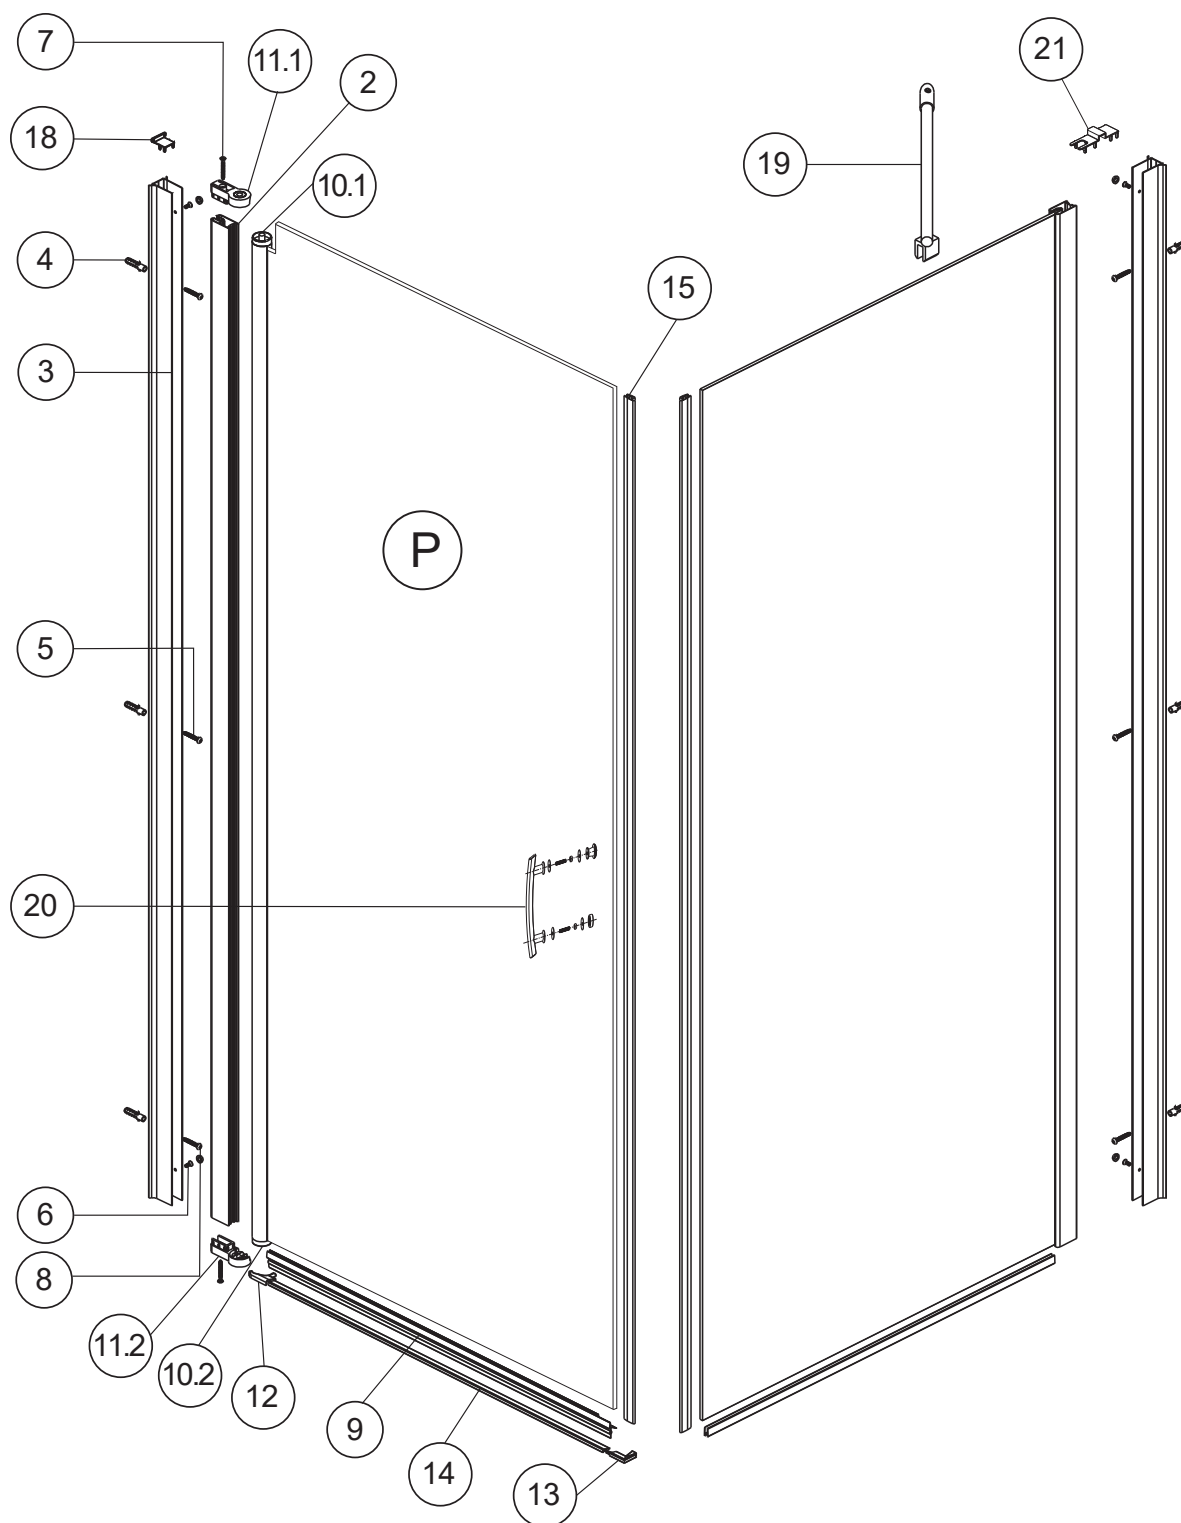

## S 28 & S 28F CROMO

**PORTA BATTENTE • PORTE PIVOTANTE • PIVOT DOOR • ΑΝΟΙΓΟΜΕΝΗ ΠΟΡΤΑ**  
 TRASPARENTE - 6mm

P	A	P	V	PZ PCS • TEM	COD.	PREZZO PRIX • PRICE • ΤΙΜΗ
	500	389	1881	1	5206836701189	299,00 €
	550	439	1881	1	5206836701196	309,00 €
	600	489	1881	1	5206836701202	319,00 €
	650	539	1881	1	5206836701219	329,00 €
	700	589	1881	1	5206836701226	379,00 €
	750	639	1881	1	5206836701233	389,00 €
	800	689	1881	1	5206836701240	399,00 €
	850	739	1881	1	5206836701257	409,00 €
	900	789	1881	1	5206836701264	429,00 €