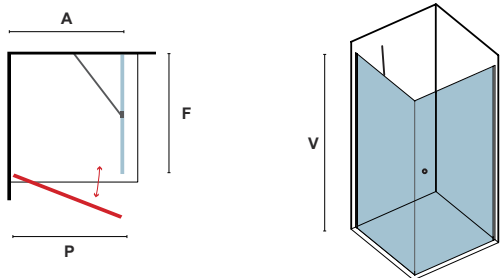

## S 28 & S 28F CROMO

**PORTA BATTENTE • PORTE PIVOTANTE • PIVOT DOOR • ΑΝΟΙΓΟΜΕΝΗ ΠΟΡΤΑ**  
 TRASPARENTE - 6mm

P	A	P	V	PZ PCS • TEM	COD.	PREZZO PRIX • PRICE • ΤΙΜΗ
	500	389	1881	1	5206836701189	299,00 €
	550	439	1881	1	5206836701196	309,00 €
	600	489	1881	1	5206836701202	319,00 €
	650	539	1881	1	5206836701219	329,00 €
	700	589	1881	1	5206836701226	379,00 €
	750	639	1881	1	5206836701233	389,00 €
	800	689	1881	1	5206836701240	399,00 €
	850	739	1881	1	5206836701257	409,00 €
	900	789	1881	1	5206836701264	429,00 €