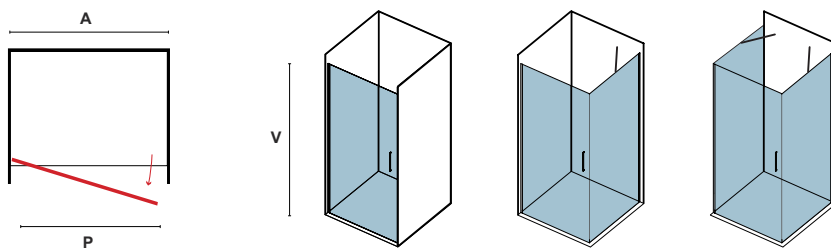

## S 28 PORTA CROMO

PORTA BATTENTE • PORTE PIVOTANTE • PIVOT DOOR • ΑΝΟΙΓΟΜΕΝΗ ΠΟΡΤΑ  
TRASPARENTE - 6mm

P	A	P	V	PZ PCS • TEM	COD.	PREZZO PRIX • PRICE • ΤΙΜΗ
	700	539	1881	1	5206836701219	329,00 €
	750	589	1881	1	5206836701226	379,00 €
	800	639	1881	1	5206836701233	389,00 €
	850	689	1881	1	5206836701240	399,00 €
	900	739	1881	1	5206836701257	409,00 €
	950	789	1881	1	5206836701264	429,00 €

No.		DESCRIZIONE • DESCRIPTION • ΠΕΡΙΓΡΑΦΗ CROMO	PZ. PCS. TEM.	COD.	PREZZO PRIX PRICE TIMH
1		<b>Magnet della porta</b> Aimant de porte • Magnet hinges • Μαγνήτης, λάστιχο πόρτας	1	5206836639796	39,90 €
2		<b>Profilo a muro e verticale set</b> Profilé de mur et vertical set • Wall and vertical profile set • Προφίλ τοίχου και αντικρύσματος σετ	2	5206836050454	139,90 €
3		<b>Tappo profilo a muro</b> Bouchon profilé de mur • Cup wall profile • Καπάκι προφίλ τοίχου	1	5206836639734	19,90 €
4		<b>Profilo a muro</b> Profilé de mur • Wall profile • Προφίλ τοίχου	1	5206836521282	69,90 €
9		<b>Guarnizioni orizzontali</b> Joints horizontaux • Horizontal seal lists • Οριζόντιο λάστιχο στεγανοποίησης	1	5206836521466	39,90 €
10		<b>Profilo orizzontale</b> Profilé horizontal • Horizontal profile • Οριζόντιο προφίλ	1	5206836521473	49,90 €
11		<b>Stopper set</b> Stopper jeu • Stopper set • Στοπ σετ	2	5206836639567	19,90 €
12		<b>Tappo per profilo pavimento</b> Embout pour profilé de sol • Cap for floor profile • Καπάκι προφίλ δαπέδου	2	5206836653914	19,90 €
13		<b>Maniglie</b> Poignée • Handles • Χερούλι	1	5206836639833	44,90 €
14		<b>Cerniere della porta</b> Charnières de porte • Door hinges • Μεντεσέδες πόρτας	2	5206836639741	39,90 €
15		<b>Cerniere del profilo</b> Charnières de profil • Profile hinges • Μεντεσέδες προφίλ	2	5206836621685	49,90 €
16		<b>Profilo regolazione</b> Profilé ajustement • Adjustable profile • Προφίλ προσαρμογής	1	5206836521350	69,90 €
5 - 8		<b>Viti e accessori</b> Vis et accessoires • Accessories and screws • Εξαρτήματα και βίδες	1	5206836639802	19,90 €