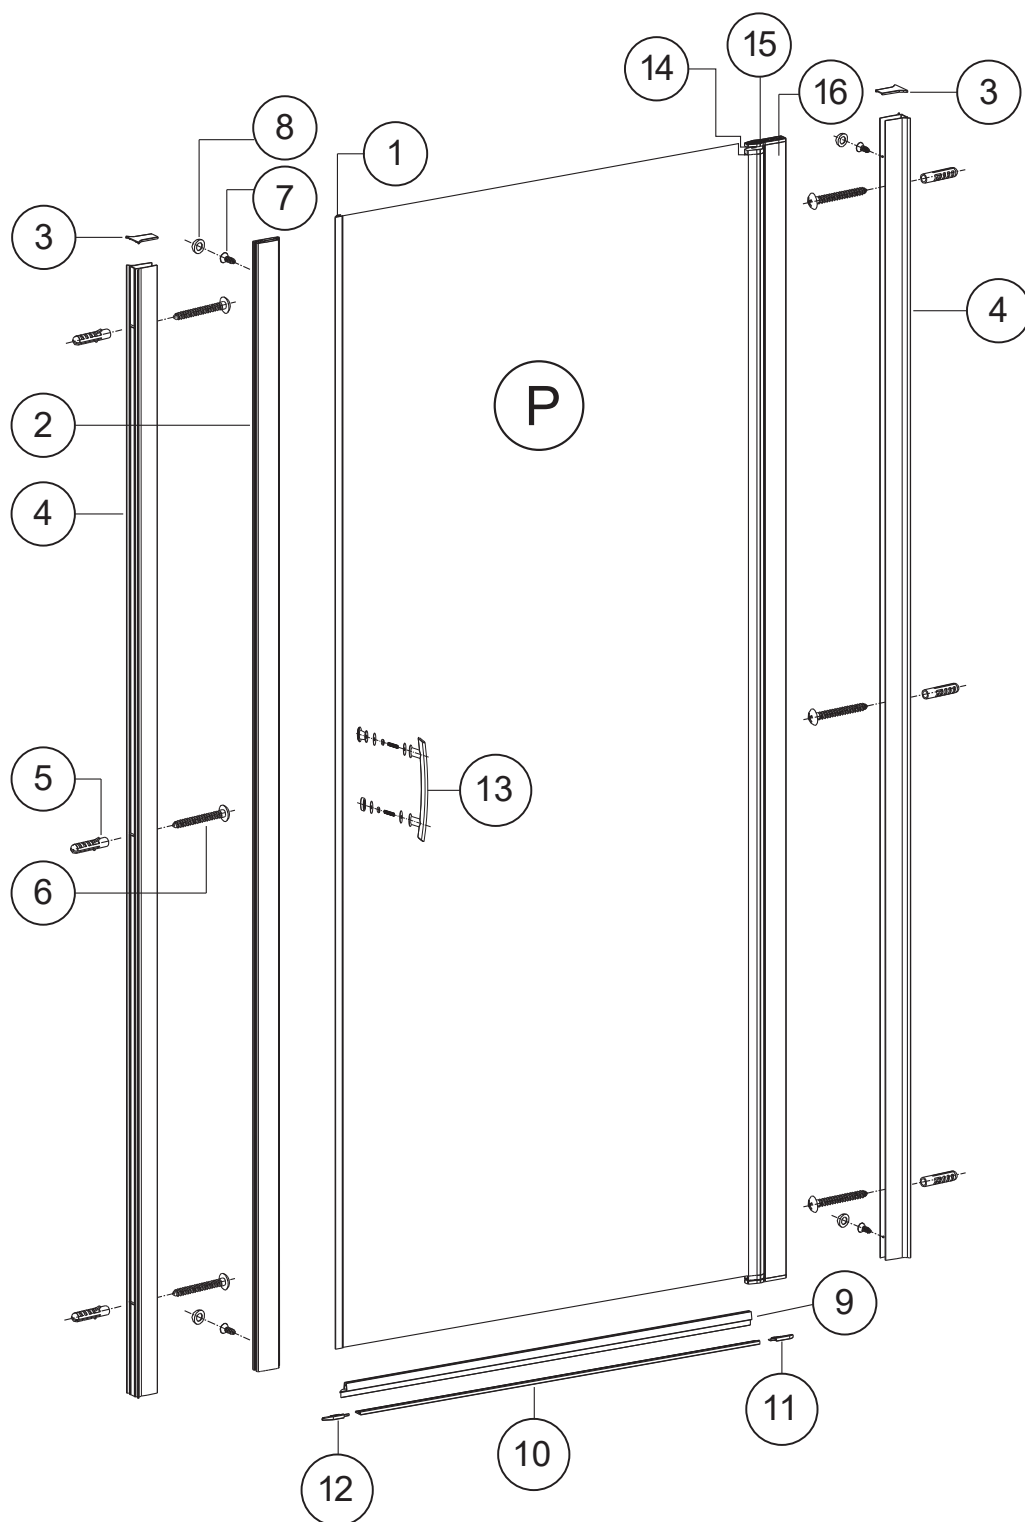

## S 28 PORTA CROMO

PORTA BATTENTE • PORTE PIVOTANTE • PIVOT DOOR • ΑΝΟΙΓΟΜΕΝΗ ΠΟΡΤΑ  
TRASPARENTE - 6mm

P	A	P	V	PZ PCS • TEM	COD.	PREZZO PRIX • PRICE • ΤΙΜΗ
	700	539	1881	1	5206836701219	329,00 €
	750	589	1881	1	5206836701226	379,00 €
	800	639	1881	1	5206836701233	389,00 €
	850	689	1881	1	5206836701240	399,00 €
	900	739	1881	1	5206836701257	409,00 €
	950	789	1881	1	5206836701264	429,00 €

No.		DESCRIZIONE • DESCRIPTION • ΠΕΡΙΓΡΑΦΗ CROMO	PZ. PCS. TEM.	COD.	PREZZO PRIX PRICE TIMH
1		<b>Magnet della porta</b> Aimant de porte • Magnet hinges • Μαγνήτης, λάστιχο πόρτας	1	5206836639796	39,90 €
2		<b>Profilo a muro e verticale set</b> Profilé de mur et vertical set • Wall and vertical profile set • Προφίλ τοίχου και αντικρύσματος σετ	2	5206836050454	139,90 €
3		<b>Tappo profilo a muro</b> Bouchon profilé de mur • Cup wall profile • Καπάκι προφίλ τοίχου	1	5206836639734	19,90 €
4		<b>Profilo a muro</b> Profilé de mur • Wall profile • Προφίλ τοίχου	1	5206836521282	69,90 €
9		<b>Guarnizioni orizzontali</b> Joints horizontaux • Horizontal seal lists • Οριζόντιο λάστιχο στεγανοποίησης	1	5206836521466	39,90 €
10		<b>Profilo orizzontale</b> Profilé horizontal • Horizontal profile • Οριζόντιο προφίλ	1	5206836521473	49,90 €
11		<b>Stopper set</b> Stopper jeu • Stopper set • Στοπ σετ	2	5206836639567	19,90 €
12		<b>Tappo per profilo pavimento</b> Embout pour profilé de sol • Cap for floor profile • Καπάκι προφίλ δαπέδου	2	5206836653914	19,90 €
13		<b>Maniglie</b> Poignée • Handles • Χερούλι	1	5206836639833	44,90 €
14		<b>Cerniere della porta</b> Charnières de porte • Door hinges • Μεντεσέδες πόρτας	2	5206836639741	39,90 €
15		<b>Cerniere del profilo</b> Charnières de profil • Profile hinges • Μεντεσέδες προφίλ	2	5206836621685	49,90 €
16		<b>Profilo regolazione</b> Profilé ajustement • Adjustable profile • Προφίλ προσαρμογής	1	5206836521350	69,90 €
5 - 8		<b>Viti e accessori</b> Vis et accessoires • Accessories and screws • Εξαρτήματα και βίδες	1	5206836639802	19,90 €