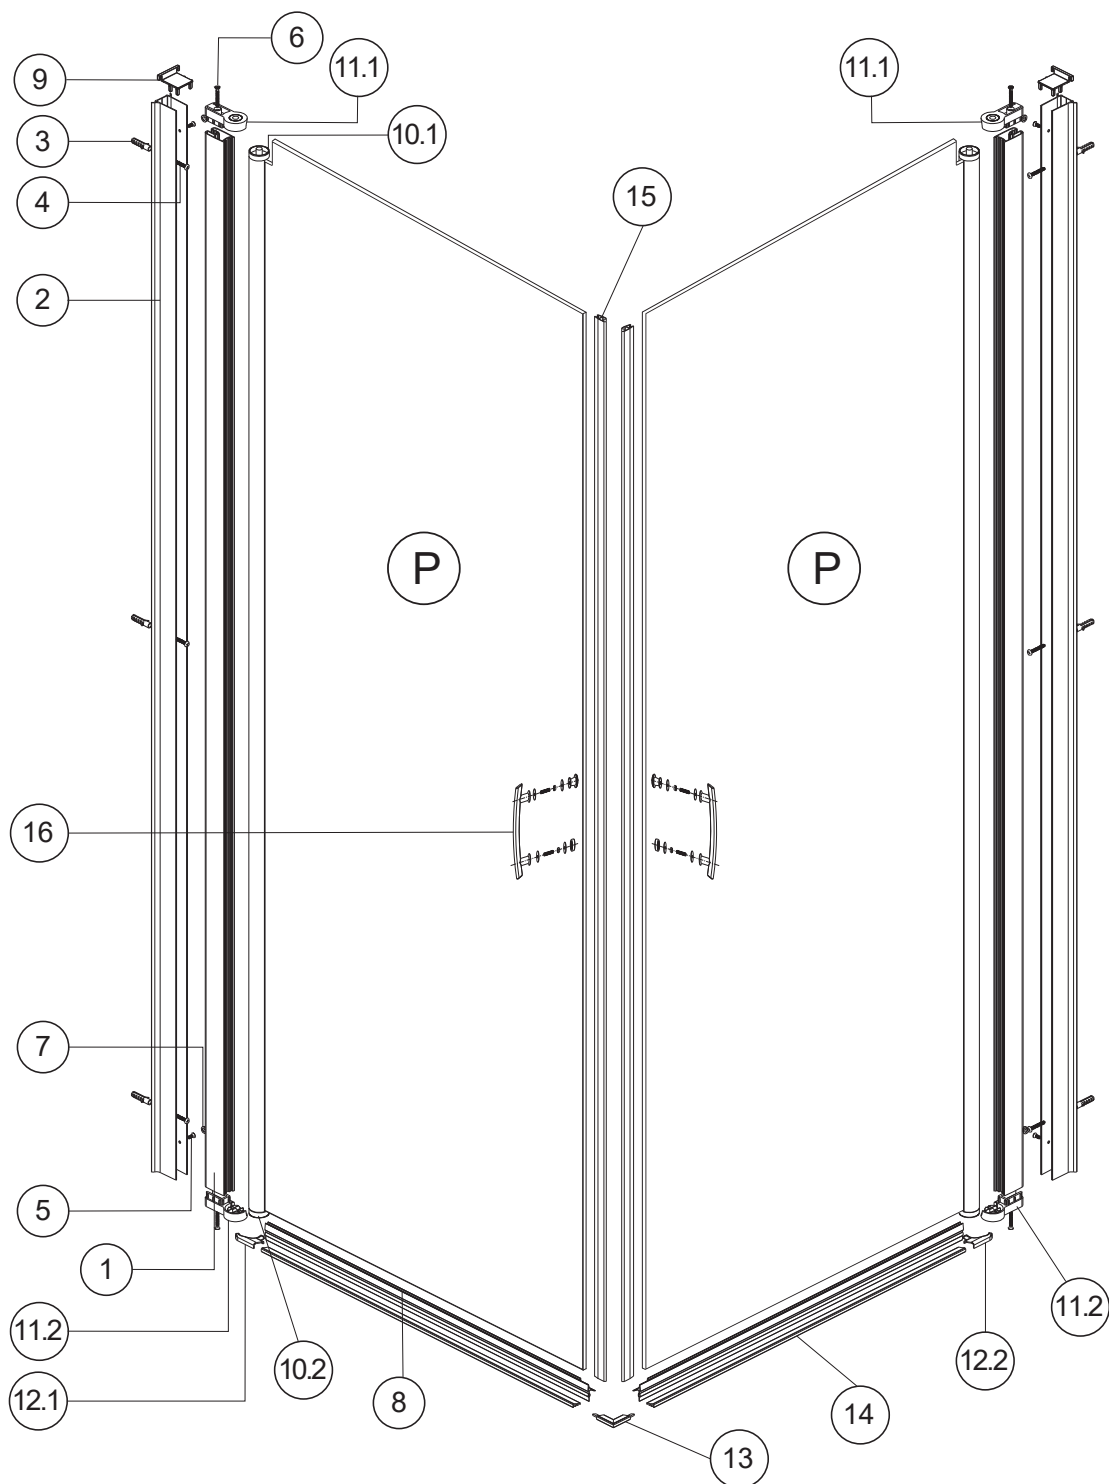

No.		DESCRIZIONE • DESCRIPTION • ΠΕΡΙΓΡΑΦΗ CROMO	PZ. PCS. TEM.	COD.	PREZZO PRIX PRICE ΤΙΜΗ
1		Profilo regolazione Profilé ajustement • Adjustable profile • Προφίλ προσαρμογής	1	5206836521350	69,90 €
2		Profilo a muro Profilé de mur • Wall profile • Προφίλ τοίχου	1	5206836521282	69,90 €
8		Guarnizioni orizzontali Joints horizontaux • Horizontal seal lists • Οριζόντιο λάστιχο στεγανοποίησης	1	5206836521466	39,90 €
9		Tappo profilo a muro Bouchon profilé de mur • Cup wall profile • Καπάκι προφίλ τοίχου	1	5206836653549	19,90 €
10.1 10.2		Cerniere della porta Charnières de porte • Door hinges • Μεντεσέδες πόρτας	2	5206836639741	39,90 €
11.1 11.2		Cerniere del profilo Charnières de profil • Profile hinges • Μεντεσέδες προφίλ	2	5206836621685	49,90 €
12.1 12.2		Tappi profilo orizzontale Cups profilé horizontal • Bouchons horizontal profile • Καπάκια οριζόντιου προφίλ	2	5206836639567	19,90 €
13		Angolo Angle • Corner • Γωνία σύνδεσης	1	5206836639772	19,90 €
14		Profilo orizzontale Profilé horizontal • Horizontal profile • Οριζόντιο προφίλ	1	5206836521473	49,90 €
15		Magnet della porta Aimant de porte • Magnet hinges • Μαγνήτης πόρτας, λάστιχο	1	5206836685847	44,90 €
16		Maniglie Poignée • Handles • Χερούλι	1	5206836639833	44,90 €
3 - 7		Viti e accessori Vis et accessoires • Accessories and screws • Εξαρτήματα και βίδες	1	5206836639802	19,90 €

S 28 ALTO NERO