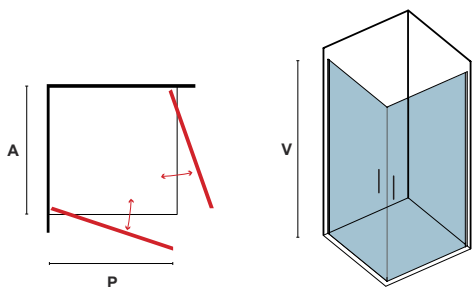

PORTA BATTENTE • PORTE PIVOTANTE • PIVOT DOOR • ΑΝΟΙΓΟΜΕΝΗ ΠΟΡΤΑ
TRASPARENTE - 6mm

P	A	P	V	PZ PCS • TEM	COD.	PREZZO PRIX • PRICE • TIMH
	500	389	1981	1	5206836701271	349,00 €
	550	439	1981	1	5206836701288	359,00 €
	600	489	1981	1	5206836701295	369,00 €
	650	539	1981	1	5206836701301	379,00 €
	700	589	1981	1	5206836701318	399,00 €
	750	639	1981	1	5206836701325	429,00 €
	800	689	1981	1	5206836701332	439,00 €
	850	739	1981	1	5206836701349	449,00 €
	900	789	1981	1	5206836701356	459,00 €

PORTA BATTENTE • PORTE PIVOTANTE • PIVOT DOOR • ΑΝΟΙΓΟΜΕΝΗ ΠΟΡΤΑ
ICY - 6mm

P	A	P	V	PZ PCS • TEM	COD.	PREZZO PRIX • PRICE • TIMH
	700	589	1981	1	5206836701455	409,00 €
	750	639	1981	1	5206836701462	439,00 €
	800	689	1981	1	5206836701479	449,00 €
	850	739	1981	1	5206836701486	459,00 €
	900	789	1981	1	5206836701493	469,00 €