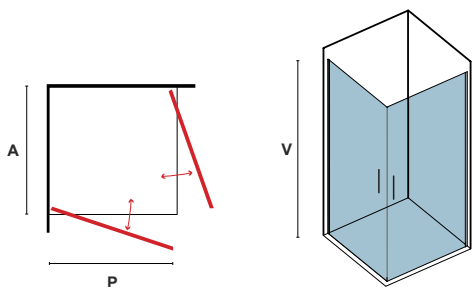

S 28 ALTO CROMO

PORTA BATTENTE • PORTE PIVOTANTE • PIVOT DOOR • ΑΝΟΙΓΟΜΕΝΗ ΠΟΡΤΑ
 TRASPARENTE - 6mm

P	A	P	V	PZ PCS • TEM	COD.	PREZZO PRIX • PRICE • TIMH
	500	389	1981	1	5206836701271	349,00 €
	550	439	1981	1	5206836701288	359,00 €
	600	489	1981	1	5206836701295	369,00 €
	650	539	1981	1	5206836701301	379,00 €
	700	589	1981	1	5206836701318	399,00 €
	750	639	1981	1	5206836701325	429,00 €
	800	689	1981	1	5206836701332	439,00 €
	850	739	1981	1	5206836701349	449,00 €
	900	789	1981	1	5206836701356	459,00 €

PORTA BATTENTE • PORTE PIVOTANTE • PIVOT DOOR • ΑΝΟΙΓΟΜΕΝΗ ΠΟΡΤΑ
 ICY - 6mm

P	A	P	V	PZ PCS • TEM	COD.	PREZZO PRIX • PRICE • TIMH
	700	589	1981	1	5206836701455	409,00 €
	750	639	1981	1	5206836701462	439,00 €
	800	689	1981	1	5206836701479	449,00 €
	850	739	1981	1	5206836701486	459,00 €
	900	789	1981	1	5206836701493	469,00 €