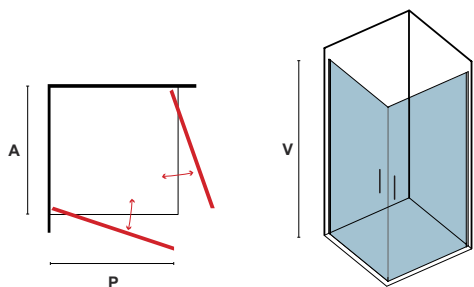

S 28 ALTO NERO

PORTA BATTENTE • PORTE PIVOTANTE • PIVOT DOOR • ΑΝΟΙΓΟΜΕΝΗ ΠΟΡΤΑ
TRASPARENTE - 6mm

P	A	P	V	PZ PCS • TEM	COD.	PREZZO PRIX • PRICE • TIMH
	500	389	1981	1	5206836701271	349,00 €
	550	439	1981	1	5206836701288	359,00 €
	600	489	1981	1	5206836701295	369,00 €
	650	539	1981	1	5206836701301	379,00 €
	700	589	1981	1	5206836701318	399,00 €
	750	639	1981	1	5206836701325	429,00 €
	800	689	1981	1	5206836701332	439,00 €
	850	739	1981	1	5206836701349	449,00 €
	900	789	1981	1	5206836701356	459,00 €

PORTA BATTENTE • PORTE PIVOTANTE • PIVOT DOOR • ΑΝΟΙΓΟΜΕΝΗ ΠΟΡΤΑ
ICY - 6mm

P	A	P	V	PZ PCS • TEM	COD.	PREZZO PRIX • PRICE • TIMH
	700	589	1981	1	5206836701455	409,00 €
	750	639	1981	1	5206836701462	439,00 €
	800	689	1981	1	5206836701479	449,00 €
	850	739	1981	1	5206836701486	459,00 €
	900	789	1981	1	5206836701493	469,00 €