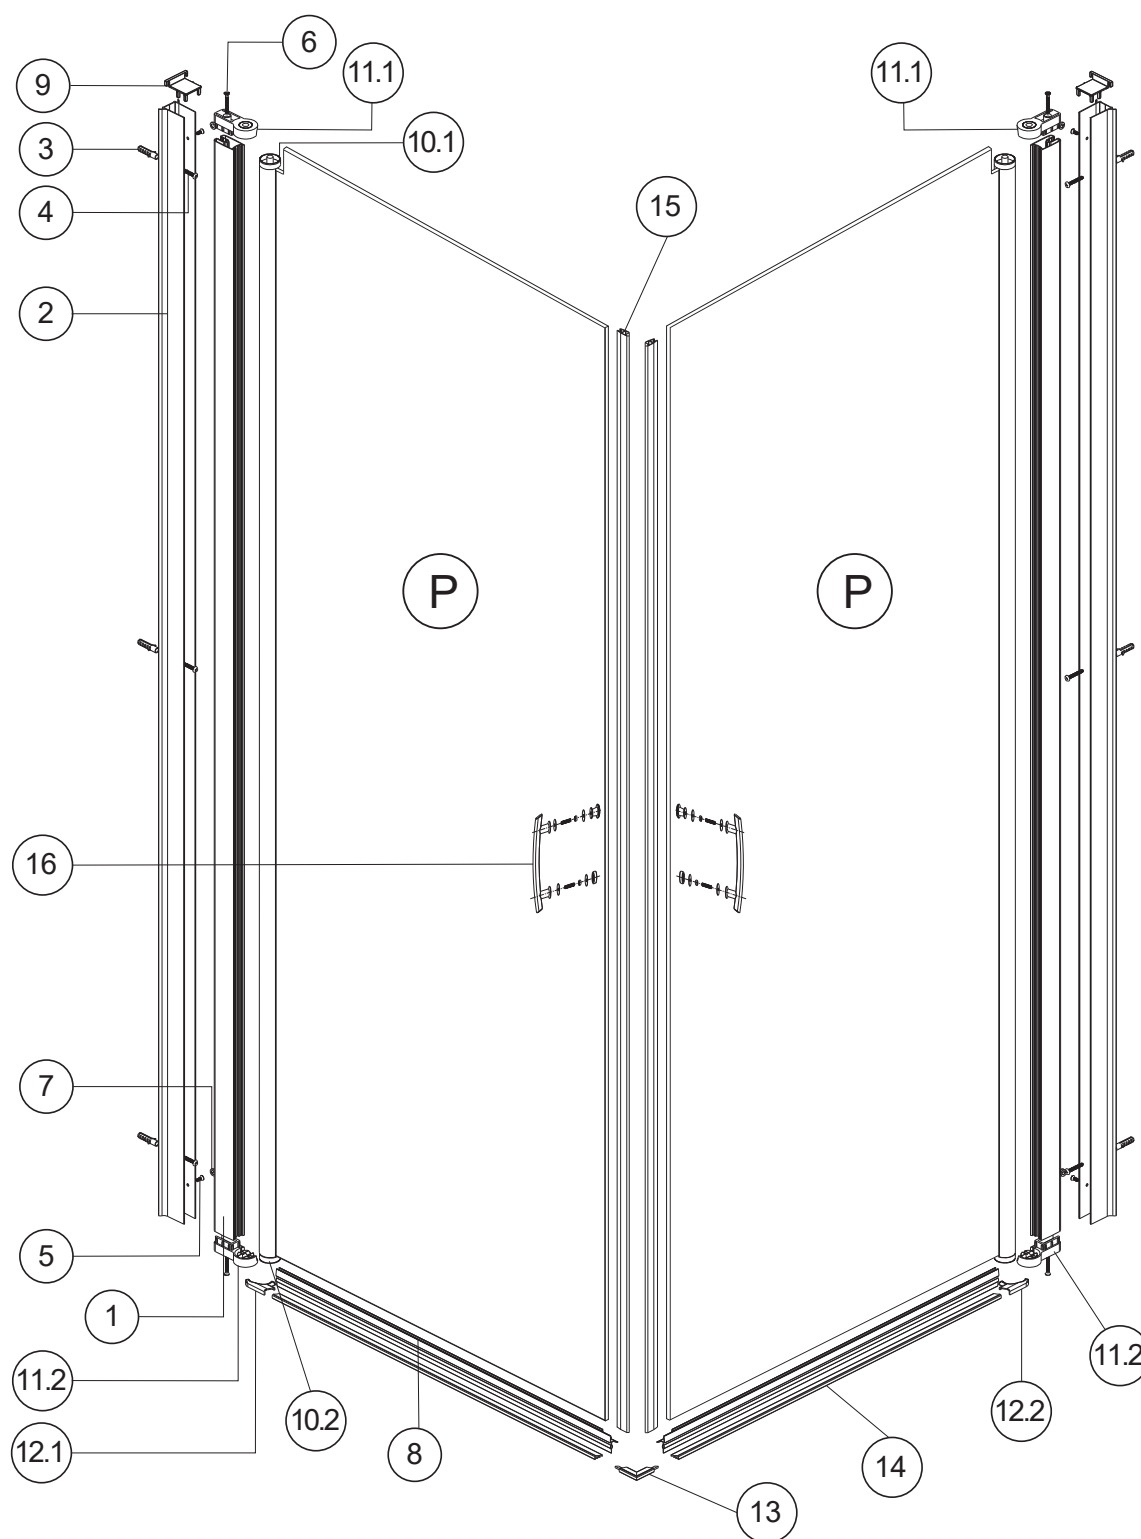

S 28 ALTO CROMO

PORTA BATTENTE • PORTE PIVOTANTE • PIVOT DOOR • ΑΝΟΙΓΟΜΕΝΗ ΠΟΡΤΑ
 TRASPARENTE - 6mm

P	A	P	V	PZ PCS • TEM	COD.	PREZZO PRIX • PRICE • TIMH
	500	389	1981	1	5206836701271	349,00 €
	550	439	1981	1	5206836701288	359,00 €
	600	489	1981	1	5206836701295	369,00 €
	650	539	1981	1	5206836701301	379,00 €
	700	589	1981	1	5206836701318	399,00 €
	750	639	1981	1	5206836701325	429,00 €
	800	689	1981	1	5206836701332	439,00 €
	850	739	1981	1	5206836701349	449,00 €
	900	789	1981	1	5206836701356	459,00 €

No.		DESCRIZIONE • DESCRIPTION • ΠΕΡΙΓΡΑΦΗ CROMO	PZ. PCS. TEM.	COD.	PREZZO PRIX PRICE ΤΙΜΗ
1		Profilo regolazione Profilé ajustement • Adjustable profile • Προφίλ προσαρμογής	1	5206836521350	69,90 €
2		Profilo a muro Profilé de mur • Wall profile • Προφίλ τοίχου	1	5206836521282	69,90 €
8		Guarnizioni orizzontali Joints horizontaux • Horizontal seal lists • Οριζόντιο λάστιχο στεγανοποίησης	1	5206836521466	39,90 €
9		Tappo profilo a muro Bouchon profilé de mur • Cup wall profile • Καπάκι προφίλ τοίχου	1	5206836653549	19,90 €
10.1 10.2		Cerniere della porta Charnières de porte • Door hinges • Μεντεσέδες πόρτας	2	5206836639741	39,90 €
11.1 11.2		Cerniere del profilo Charnières de profil • Profile hinges • Μεντεσέδες προφίλ	2	5206836621685	49,90 €
12.1 12.2		Tappi profilo orizzontale Cups profilé horizontal • Bouchons horizontal profile • Καπάκια οριζόντιου προφίλ	2	5206836639567	19,90 €
13		Angolo Angle • Corner • Γωνία σύνδεσης	1	5206836639772	19,90 €
14		Profilo orizzontale Profilé horizontal • Horizontal profile • Οριζόντιο προφίλ	1	5206836521473	49,90 €
15		Magnet della porta Aimant de porte • Magnet hinges • Μαγνήτης πόρτας, λάστιχο	1	5206836685847	44,90 €
16		Maniglie Poignée • Handles • Χερούλι	1	5206836639833	44,90 €
3 - 7		Viti e accessori Vis et accessoires • Accessories and screws • Εξαρτήματα και βίδες	1	5206836639802	19,90 €