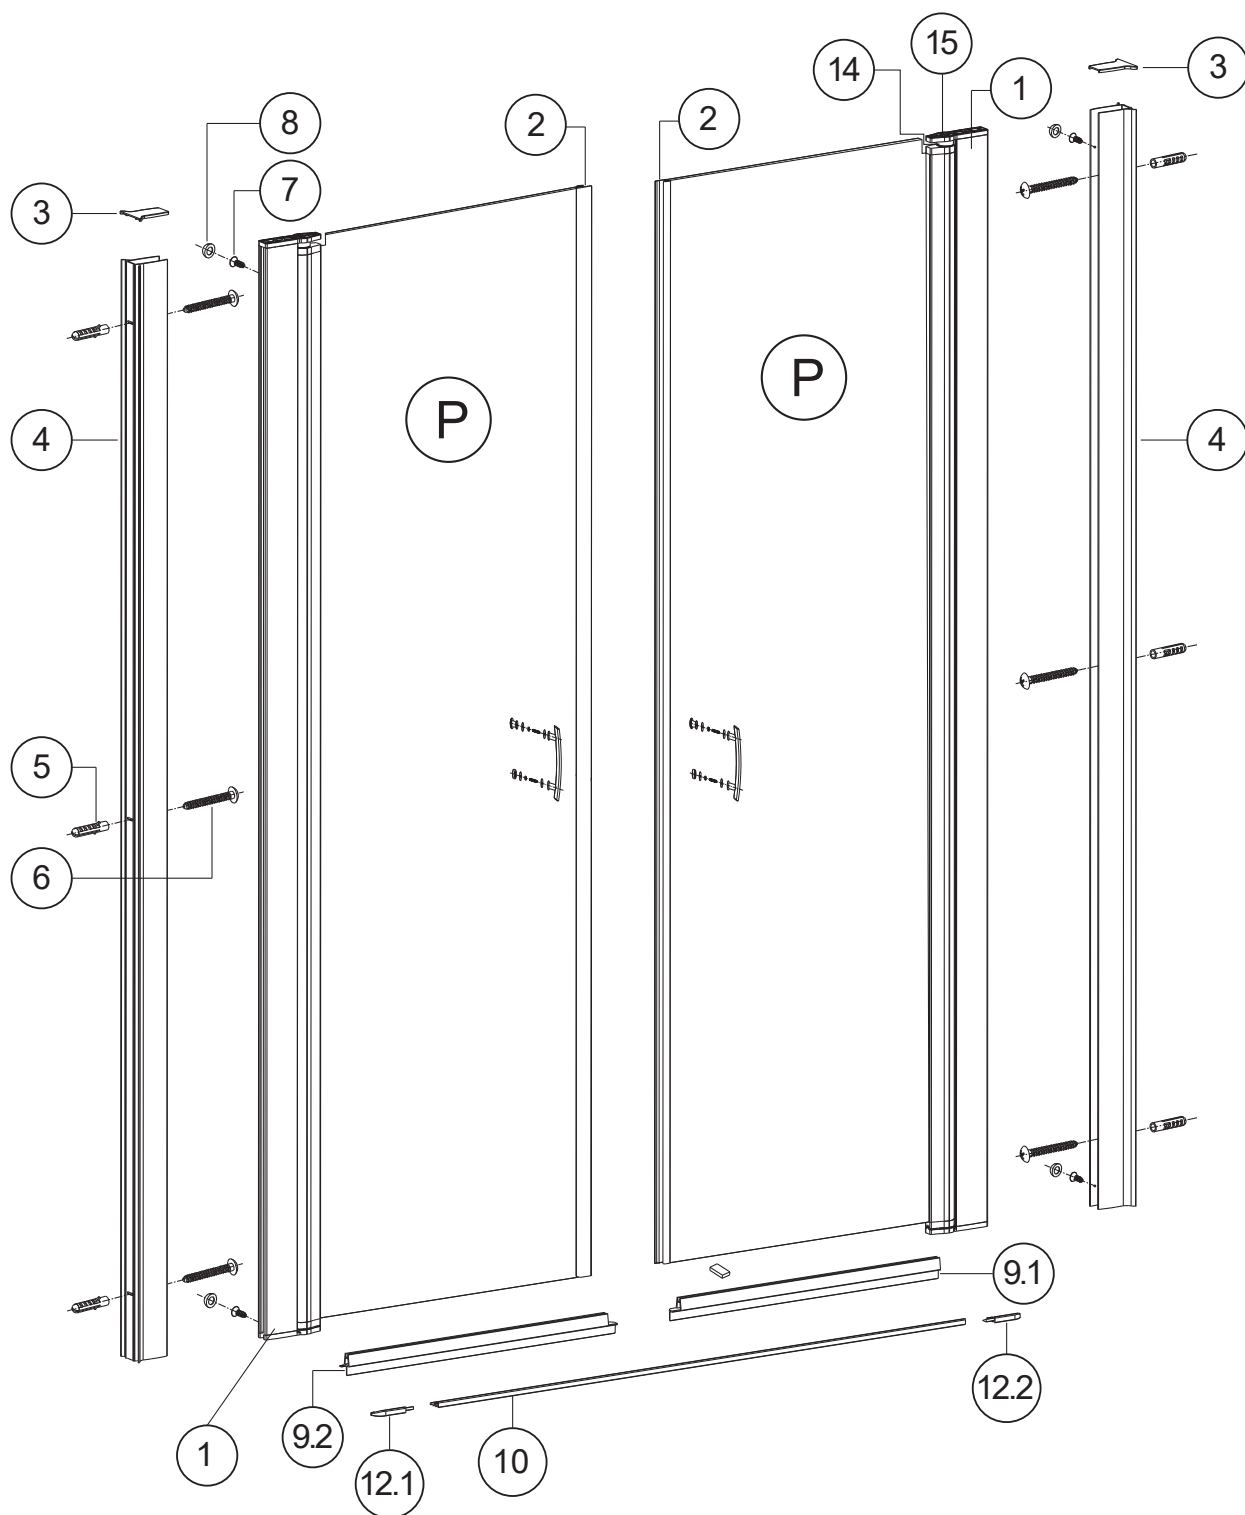

## S 28 ALTO SALLON CROMO

**PORTA BATTENTE • PORTE PIVOTANTE • PIVOT DOOR • ΑΝΟΙΓΟΜΕΝΗ ΠΟΡΤΑ**  
 TRASPARENTE - 6mm

P	A	P1	P2	V	PZ PCS • TEM	COD.	PREZZO PRIX • PRICE • ΤΙΜΗ
	700	257	-	1981	1	5206836700984	242,00 €
		-	257	1981	1	5206836700984	242,00 €
	750	282	-	1981	1	5206836700991	244,00 €
		-	282	1981	1	5206836700991	244,00 €
	800	307	-	1981	1	5206836701004	246,00 €
		-	307	1981	1	5206836701004	246,00 €
	850	332	-	1981	1	5206836701011	249,00 €
		-	332	1981	1	5206836701011	249,00 €
	900	357	-	1981	1	5206836701028	252,00 €
		-	357	1981	1	5206836701028	252,00 €
	950	382	-	1981	1	5206836701035	254,00 €
		-	382	1981	1	5206836701035	254,00 €
	1000	407	-	1981	1	5206836701042	256,00 €
		-	407	1981	1	5206836701295	256,00 €
	1050	439	-	1981	1	5206836701288	359,00 €
		-	439	1981	1	5206836701288	359,00 €
	1100	439	-	1981	1	5206836701288	359,00 €
		-	489	1981	1	5206836701295	369,00 €
	1150	489	-	1981	1	5206836701295	369,00 €
		-	489	1981	1	5206836701295	369,00 €
	1200	507	-	1981	1	5206836701059	264,00 €
		-	507	1981	1	5206836701059	264,00 €
	1400	589	-	1981	1	5206836701318	399,00 €
		-	639	1981	1	5206836701325	429,00 €
	1450	639	-	1981	1	5206836701325	429,00 €
		-	639	1981	1	5206836701325	429,00 €
	1500	639	-	1981	1	5206836701325	429,00 €
		-	689	1981	1	5206836701332	439,00 €
	1550	689	-	1981	1	5206836701332	439,00 €
		-	689	1981	1	5206836701332	439,00 €
	1600	689	-	1981	1	5206836701332	439,00 €
		-	739	1981	1	5206836701349	449,00 €