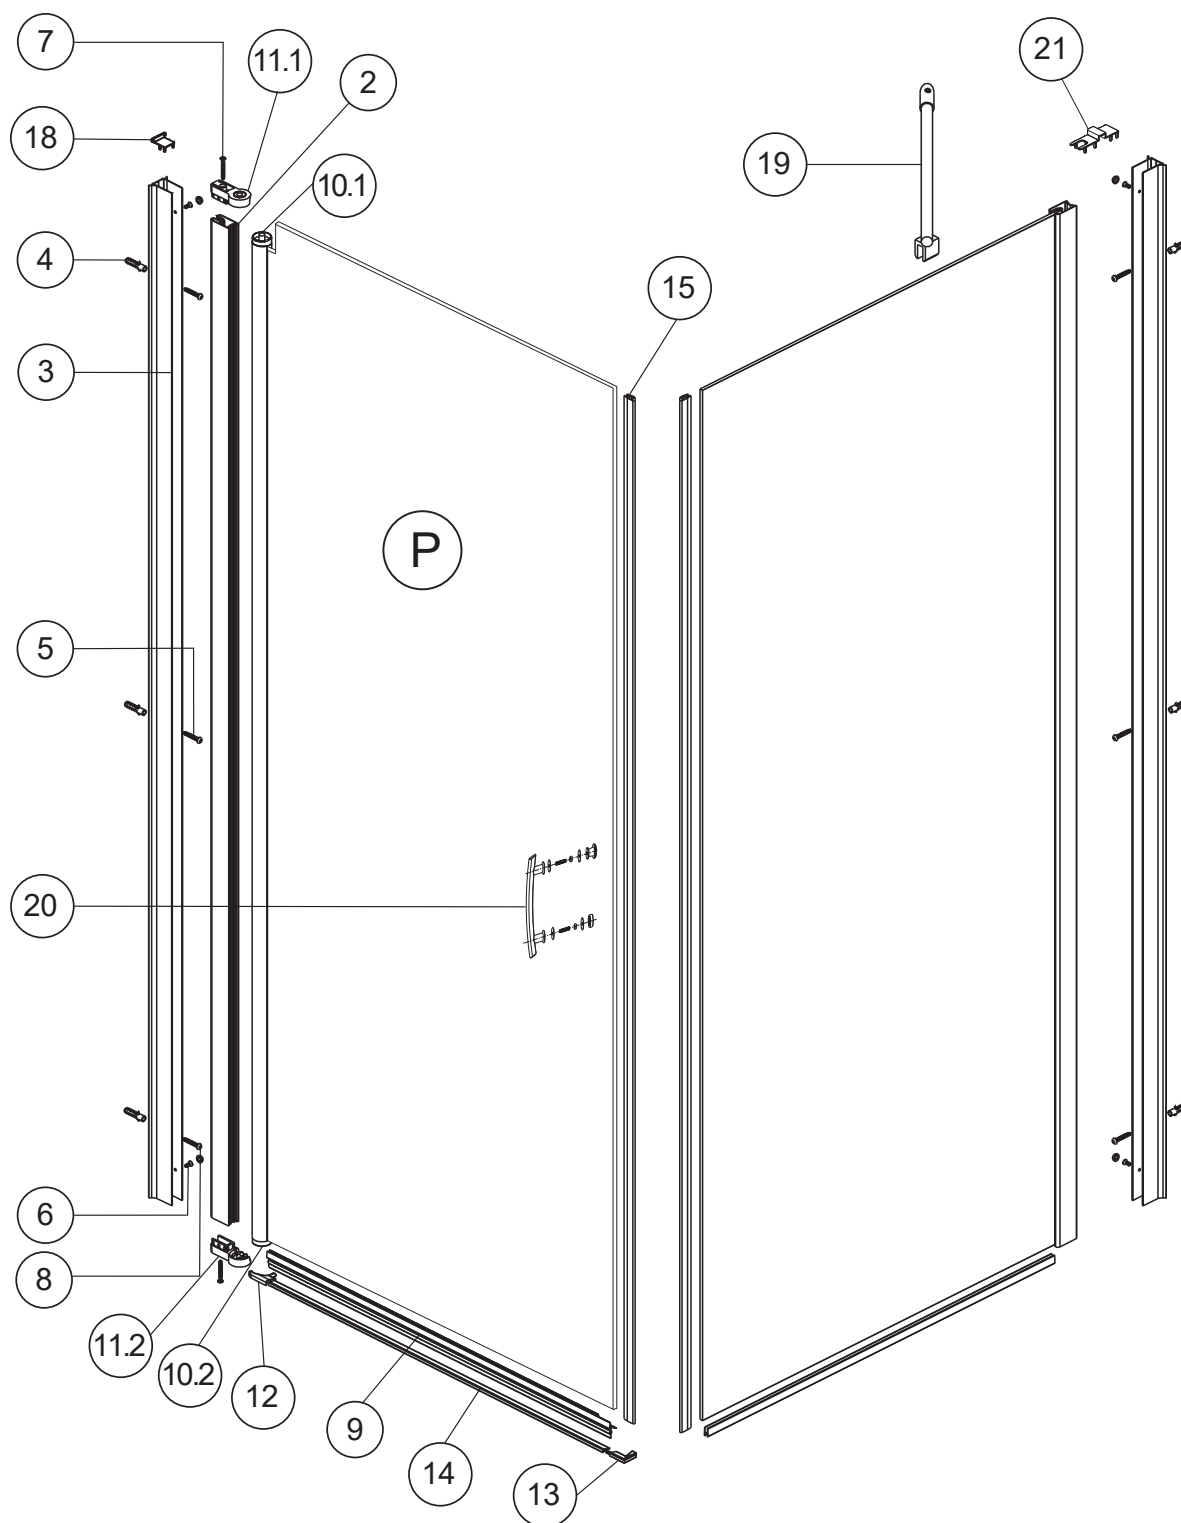

No.		DESCRIZIONE • DESCRIPTION • ΠΕΡΙΓΡΑΦΗ CROMO	PZ. PCS. TEM.	COD.	PREZZO PRIX PRICE ΤΙΜΗ
2		Profilo regolazione Profilé ajustement • Adjustable profile • Προφίλ προσαρμογής	1	5206836521350	69,90 €
3		Profilo a muro Profilé de mur • Wall profile • Προφίλ τοίχου	1	5206836521282	69,90 €
9		Guarnizioni orizzontali Joints horizontaux • Horizontal seal lists • Οριζόντιο λάστιχο στεγανοποίησης	1	5206836521466	39,90 €
10.1 10.2		Cerniere della porta Charnières de porte • Door hinges • Μεντεσέδες πόρτας	2	5206836639741	39,90 €
11.1 11.2		Cerniere del profilo Charnières de profil • Profile hinges • Μεντεσέδες προφίλ	2	5206836621685	49,90 €
12		Stopper Stopper • Stopper • Στον	2	5206836639567	19,90 €
13		Angolo Angle • Corner • Γωνία	1	5206836639819	19,90 €
14		Profilo orizzontale Profilé horizontal • Horizontal profile • Οριζόντιο προφίλ	1	5206836521473	49,90 €
15		Magnet della porta Aimant de porte • Magnet hinges • Μαγνήτης πόρτας	1	5206836639796	39,90 €
18		Tappo Cup • Bouchon • Καπάκι προφίλ	1	5206836653549	19,90 €
19		Staffa Bracket • Support • Αντηρίδα	1	5206836050447	99,90 €
20		Maniglie Poignée • Handles • Χερούλι	1	5206836639833	44,90 €
4 - 8		Viti e accessori Vis et accessoires • Accessories and screws • Εξαρτήματα και βίδες	1	5206836639802	19,90 €

S 28 ALTO & S 28F ALTO NERO