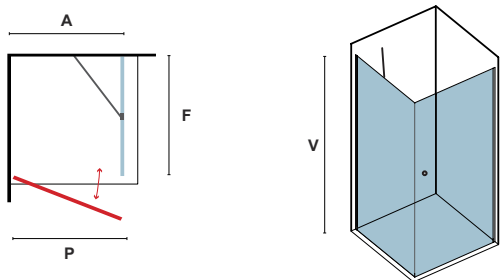

PORTA BATTENTE • PORTE PIVOTANTE • PIVOT DOOR • ΑΝΟΙΓΟΜΕΝΗ ΠΟΡΤΑ
 ICY - 6mm

P	A	P	V	PZ PCS • TEM	COD.	PREZZO PRIX • PRICE • TIMH
	700	589	1981	1	5206836701455	409,00 €
	750	639	1981	1	5206836701462	439,00 €
	800	689	1981	1	5206836701479	449,00 €
	850	739	1981	1	5206836701486	459,00 €
	900	789	1981	1	5206836701493	469,00 €

S 28 ALTO & S 28F ALTO NERO

PORTA BATTENTE • PORTE PIVOTANTE • PIVOT DOOR • ΑΝΟΙΓΟΜΕΝΗ ΠΟΡΤΑ
 TRASPARENTE - 6mm

P	A	P	V	PZ PCS • TEM	COD.	PREZZO PRIX • PRICE • TIMH
	500	389	1981	1	5206836701271	349,00 €
	550	439	1981	1	5206836701288	359,00 €
	600	489	1981	1	5206836701295	369,00 €
	650	539	1981	1	5206836701301	379,00 €
	700	589	1981	1	5206836701318	399,00 €
	750	639	1981	1	5206836701325	429,00 €
	800	689	1981	1	5206836701332	439,00 €
	850	739	1981	1	5206836701349	449,00 €
	900	789	1981	1	5206836701356	459,00 €