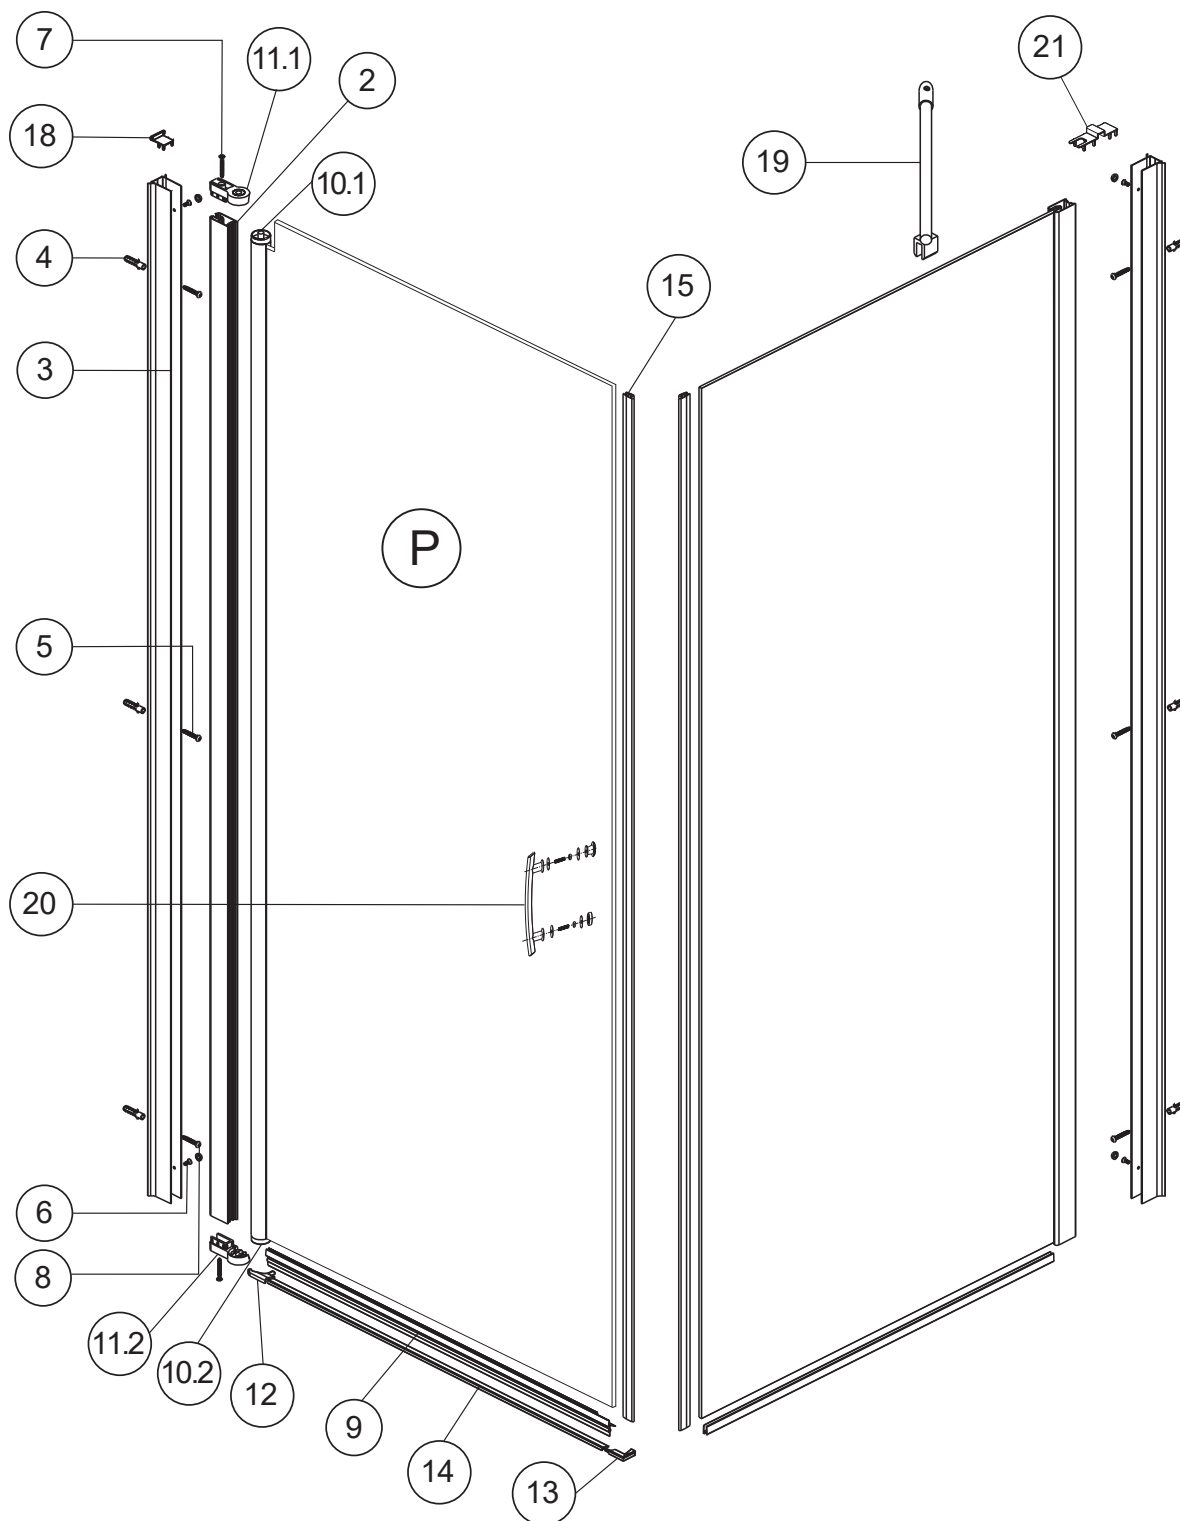

S 28 ALTO & S 28F ALTO CROMO

PORTA BATTENTE • PORTE PIVOTANTE • PIVOT DOOR • ΑΝΟΙΓΟΜΕΝΗ ΠΟΡΤΑ
 TRASPARENTE - 6mm

P	A	P	V	PZ PCS • TEM	COD.	PREZZO PRIX • PRICE • TIMH
	500	389	1981	1	5206836701271	349,00 €
	550	439	1981	1	5206836701288	359,00 €
	600	489	1981	1	5206836701295	369,00 €
	650	539	1981	1	5206836701301	379,00 €
	700	589	1981	1	5206836701318	399,00 €
	750	639	1981	1	5206836701325	429,00 €
	800	689	1981	1	5206836701332	439,00 €
	850	739	1981	1	5206836701349	449,00 €
	900	789	1981	1	5206836701356	459,00 €

PORTA BATTENTE • PORTE PIVOTANTE • PIVOT DOOR • ΑΝΟΙΓΟΜΕΝΗ ΠΟΡΤΑ
 ICY - 6mm

P	A	P	V	PZ PCS • TEM	COD.	PREZZO PRIX • PRICE • TIMH
	700	589	1981	1	5206836701455	409,00 €
	750	639	1981	1	5206836701462	439,00 €
	800	689	1981	1	5206836701479	449,00 €
	850	739	1981	1	5206836701486	459,00 €
	900	789	1981	1	5206836701493	469,00 €