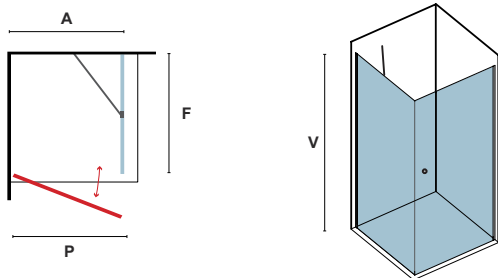

S 28 ALTO & S 28F ALTO CROMO

PORTA BATTENTE • PORTE PIVOTANTE • PIVOT DOOR • ΑΝΟΙΓΟΜΕΝΗ ΠΟΡΤΑ
 TRASPARENTE - 6mm

P	A	P	V	PZ PCS • TEM	COD.	PREZZO PRIX • PRICE • TIMH
	500	389	1981	1	5206836701271	349,00 €
	550	439	1981	1	5206836701288	359,00 €
	600	489	1981	1	5206836701295	369,00 €
	650	539	1981	1	5206836701301	379,00 €
	700	589	1981	1	5206836701318	399,00 €
	750	639	1981	1	5206836701325	429,00 €
	800	689	1981	1	5206836701332	439,00 €
	850	739	1981	1	5206836701349	449,00 €
	900	789	1981	1	5206836701356	459,00 €

PORTA BATTENTE • PORTE PIVOTANTE • PIVOT DOOR • ΑΝΟΙΓΟΜΕΝΗ ΠΟΡΤΑ
 ICY - 6mm

P	A	P	V	PZ PCS • TEM	COD.	PREZZO PRIX • PRICE • TIMH
	700	589	1981	1	5206836701455	409,00 €
	750	639	1981	1	5206836701462	439,00 €
	800	689	1981	1	5206836701479	449,00 €
	850	739	1981	1	5206836701486	459,00 €
	900	789	1981	1	5206836701493	469,00 €