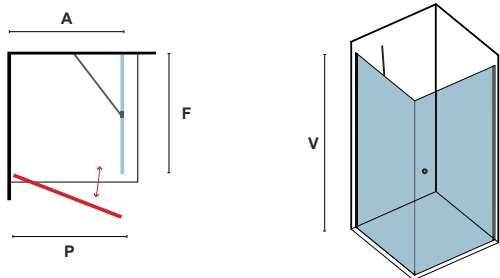

S 28 ALTO & S 28F ALTO NERO

PORTA BATTENTE • PORTE PIVOTANTE • PIVOT DOOR • ΑΝΟΙΓΟΜΕΝΗ ΠΟΡΤΑ
 TRASPARENTE - 6mm

P	A	P	V	PZ PCS • TEM	COD.	PREZZO PRIX • PRICE • TIMH
	500	389	1981	1	5206836701271	349,00 €
	550	439	1981	1	5206836701288	359,00 €
	600	489	1981	1	5206836701295	369,00 €
	650	539	1981	1	5206836701301	379,00 €
	700	589	1981	1	5206836701318	399,00 €
	750	639	1981	1	5206836701325	429,00 €
	800	689	1981	1	5206836701332	439,00 €
	850	739	1981	1	5206836701349	449,00 €
	900	789	1981	1	5206836701356	459,00 €

PORTA BATTENTE • PORTE PIVOTANTE • PIVOT DOOR • ΑΝΟΙΓΟΜΕΝΗ ΠΟΡΤΑ
 ICY - 6mm

P	A	P	V	PZ PCS • TEM	COD.	PREZZO PRIX • PRICE • TIMH
	700	589	1981	1	5206836701455	409,00 €
	750	639	1981	1	5206836701462	439,00 €
	800	689	1981	1	5206836701479	449,00 €
	850	739	1981	1	5206836701486	459,00 €
	900	789	1981	1	5206836701493	469,00 €