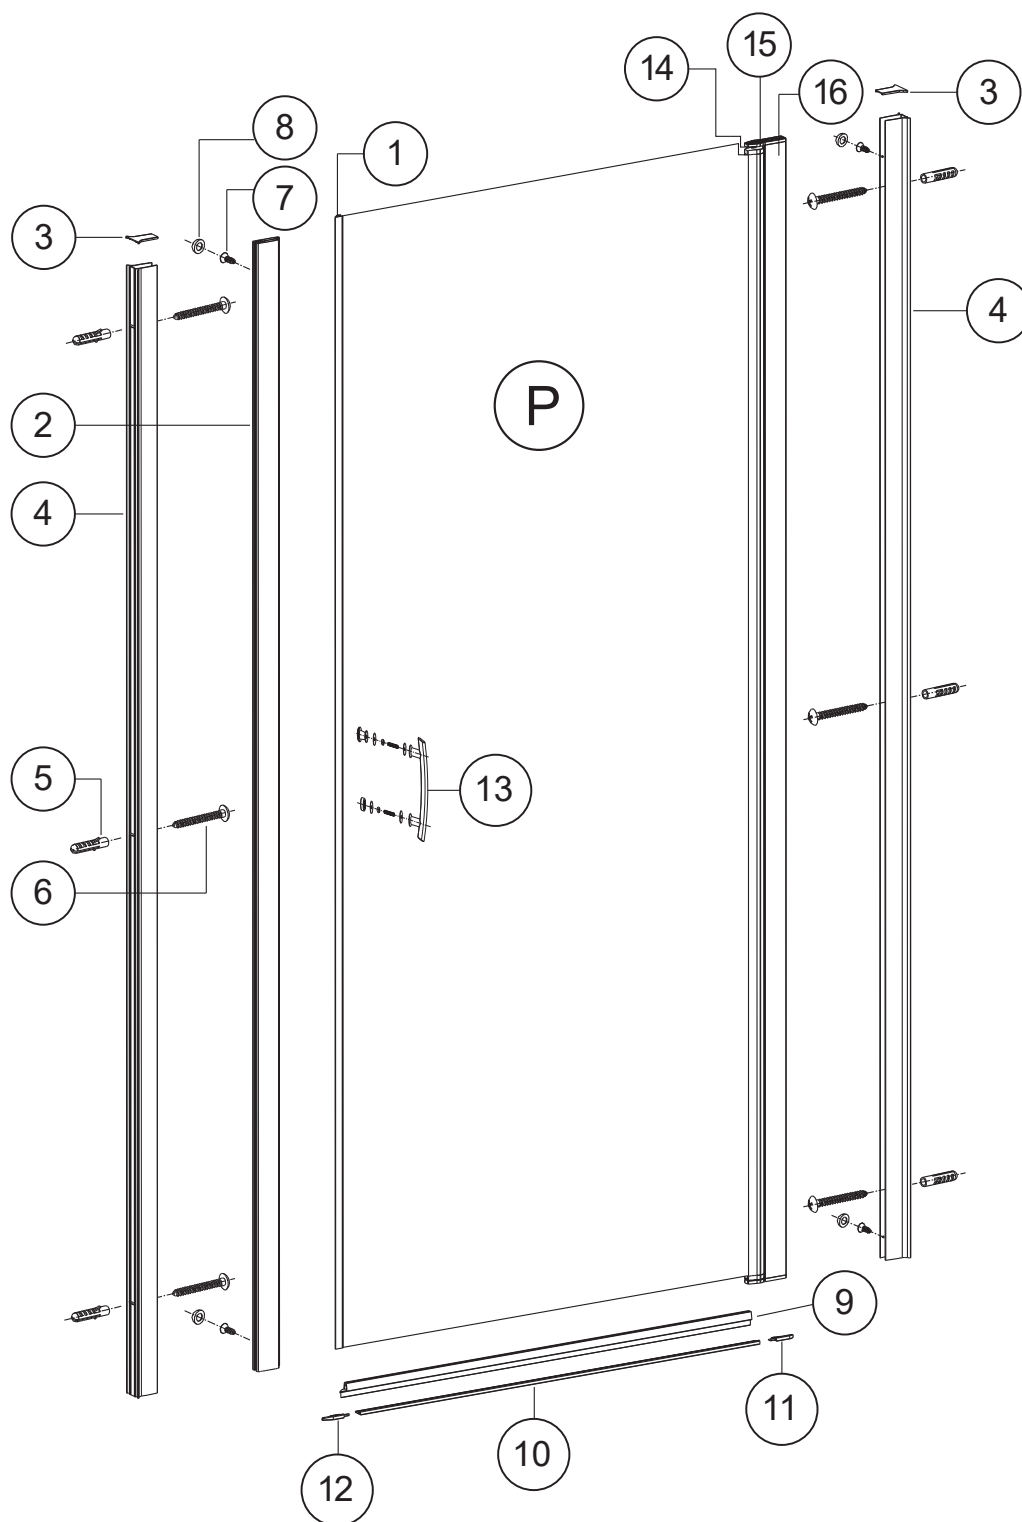

S 28 ALTO PORTA CROMO

PORTA BATTENTE • PORTE PIVOTANTE • PIVOT DOOR • ΑΝΟΙΓΟΜΕΝΗ ΠΟΡΤΑ						
TRASPARENTE - 6mm						
P	A	P	V	PZ PCS • TEM	COD.	PREZZO PRIX • PRICE • ΤΙΜΗ
	700	539	1981	1	5206836701301	379,00 €
	750	589	1981	1	5206836701318	399,00 €
	800	639	1981	1	5206836701325	429,00 €
	850	689	1981	1	5206836701332	439,00 €
	900	739	1981	1	5206836701349	449,00 €
	950	789	1981	1	5206836701356	459,00 €

PORTA BATTENTE • PORTE PIVOTANTE • PIVOT DOOR • ΑΝΟΙΓΟΜΕΝΗ ΠΟΡΤΑ						
ICY - 6mm						
P	A	P	V	PZ PCS • TEM	COD.	PREZZO PRIX • PRICE • ΤΙΜΗ
	750	589	1981	1	5206836701455	409,00 €
	800	639	1981	1	5206836701462	439,00 €
	850	689	1981	1	5206836701479	449,00 €
	900	739	1981	1	5206836701486	459,00 €
	950	789	1981	1	5206836701493	469,00 €