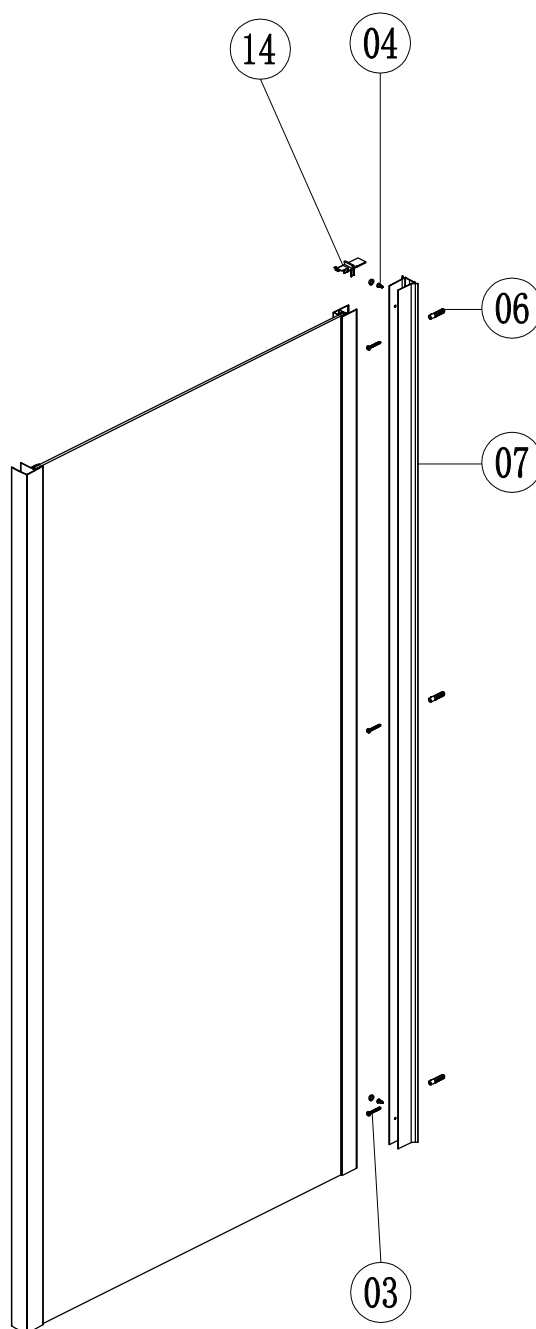

S-10 CROMO

No.	DESCRIZIONE • DESCRIPTION • ΠΕΡΙΓΡΑΦΗ CROMO	PZ. PCS. TEM.	COD.	PREZZO PRIX PRICE ΤΙΜΗ
7	 Profilo a muro Profilé de mur • Wall profile • Προφίλ τοίχου	1	5206836514659	69,90 €
14	 Tappi Cups • Bouchons • Καπάκι	1	5206836653556	19,90 €
3, 4, 6	 Viti e accessori Vis et accessoires • Accessories and screws • Εξαρτήματα και βίδες	1	5206836638485	19,90 €