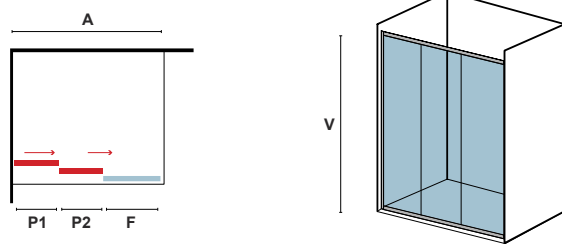

VETRO FISSO • VERRE FIXE • FIXED GLASS • ΣΤΑΘΕΡΟ ΚΡΥΣΤΑΛΛΟ						
TRASPARENTE - 4mm						
F	A	F	V	PZ PCS • TEM	COD.	PREZZO PRIX • PRICE • TIMH
	900	296	1833	1	5206836515243	234,00 €
	1000	329	1833	1	5206836515250	239,00 €
	1100	363	1833	1	5206836515267	244,00 €
	1200	396	1833	1	5206836515274	249,00 €
	1300	429	1833	1	5206836515281	254,00 €
	1400	463	1833	1	5206836515298	259,00 €
	1500	496	1833	1	5206836515304	264,00 €
	1600	529	1833	1	5206836515311	269,00 €

PORTA SCORREVOLE • PORTE COULISSANTE • SLIDING DOOR • ΣΥΡΟΜΕΝΗ ΠΟΡΤΑ							
TRASPARENTE - 4mm							
P	A	P1	P2	V	PZ PCS • TEM	PREZZO PRIX • PRICE • TIMH	
	900	283	-	1848	1	5206836644707	239,00 €
		-	283	1848	1	5206836644561	239,00 €
	1000	316	-	1848	1	5206836644714	244,00 €
		-	316	1848	1	5206836644578	244,00 €
	1100	350	-	1848	1	5206836644721	249,00 €
		-	350	1848	1	5206836644585	249,00 €
	1200	383	-	1848	1	5206836644738	254,00 €
		-	383	1848	1	5206836644592	254,00 €
	1300	416	-	1848	1	5206836644745	259,00 €
		-	416	1848	1	5206836644608	259,00 €
	1400	450	-	1848	1	5206836644752	264,00 €
		-	450	1848	1	5206836644615	264,00 €
	1500	485	-	1848	1	5206836644769	269,00 €
		-	485	1848	1	5206836566030	269,00 €
	1600	518	-	1848	1	5206836644776	274,00 €
		-	518	1848	1	5206836644622	274,00 €