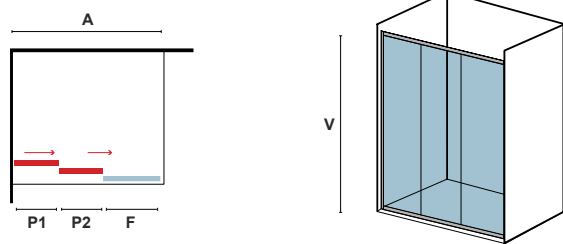

PENTA 300 CROMO

VETRO FISSO • VERRE FIXE • FIXED GLASS • ΣΤΑΘΕΡΟ ΚΡΥΣΤΑΛΛΟ						
TRASPARENTE - 4mm						
F	A	F	V	PZ PCS • TEM	COD.	PREZZO PRIX • PRICE • TIMH
	900	296	1833	1	5206836515243	234,00 €
	1000	329	1833	1	5206836515250	239,00 €
	1100	363	1833	1	5206836515267	244,00 €
	1200	396	1833	1	5206836515274	249,00 €
	1300	429	1833	1	5206836515281	254,00 €
	1400	463	1833	1	5206836515298	259,00 €
	1500	496	1833	1	5206836515304	264,00 €
	1600	529	1833	1	5206836515311	269,00 €

PORTA SCORREVOLE • PORTE COULISSANTE • SLIDING DOOR • ΣΥΡΟΜΕΝΗ ΠΟΡΤΑ							
TRASPARENTE - 4mm							
P	A	P1	P2	V	PZ PCS • TEM	PREZZO PRIX • PRICE • TIMH	
	900	283	-	1848	1	5206836644707	239,00 €
		-	283	1848	1	5206836644561	239,00 €
	1000	316	-	1848	1	5206836644714	244,00 €
		-	316	1848	1	5206836644578	244,00 €
	1100	350	-	1848	1	5206836644721	249,00 €
		-	350	1848	1	5206836644585	249,00 €
	1200	383	-	1848	1	5206836644738	254,00 €
		-	383	1848	1	5206836644592	254,00 €
	1300	416	-	1848	1	5206836644745	259,00 €
		-	416	1848	1	5206836644608	259,00 €
	1400	450	-	1848	1	5206836644752	264,00 €
		-	450	1848	1	5206836644615	264,00 €
	1500	485	-	1848	1	5206836644769	269,00 €
		-	485	1848	1	5206836566030	269,00 €
	1600	518	-	1848	1	5206836644776	274,00 €
		-	518	1848	1	5206836644622	274,00 €