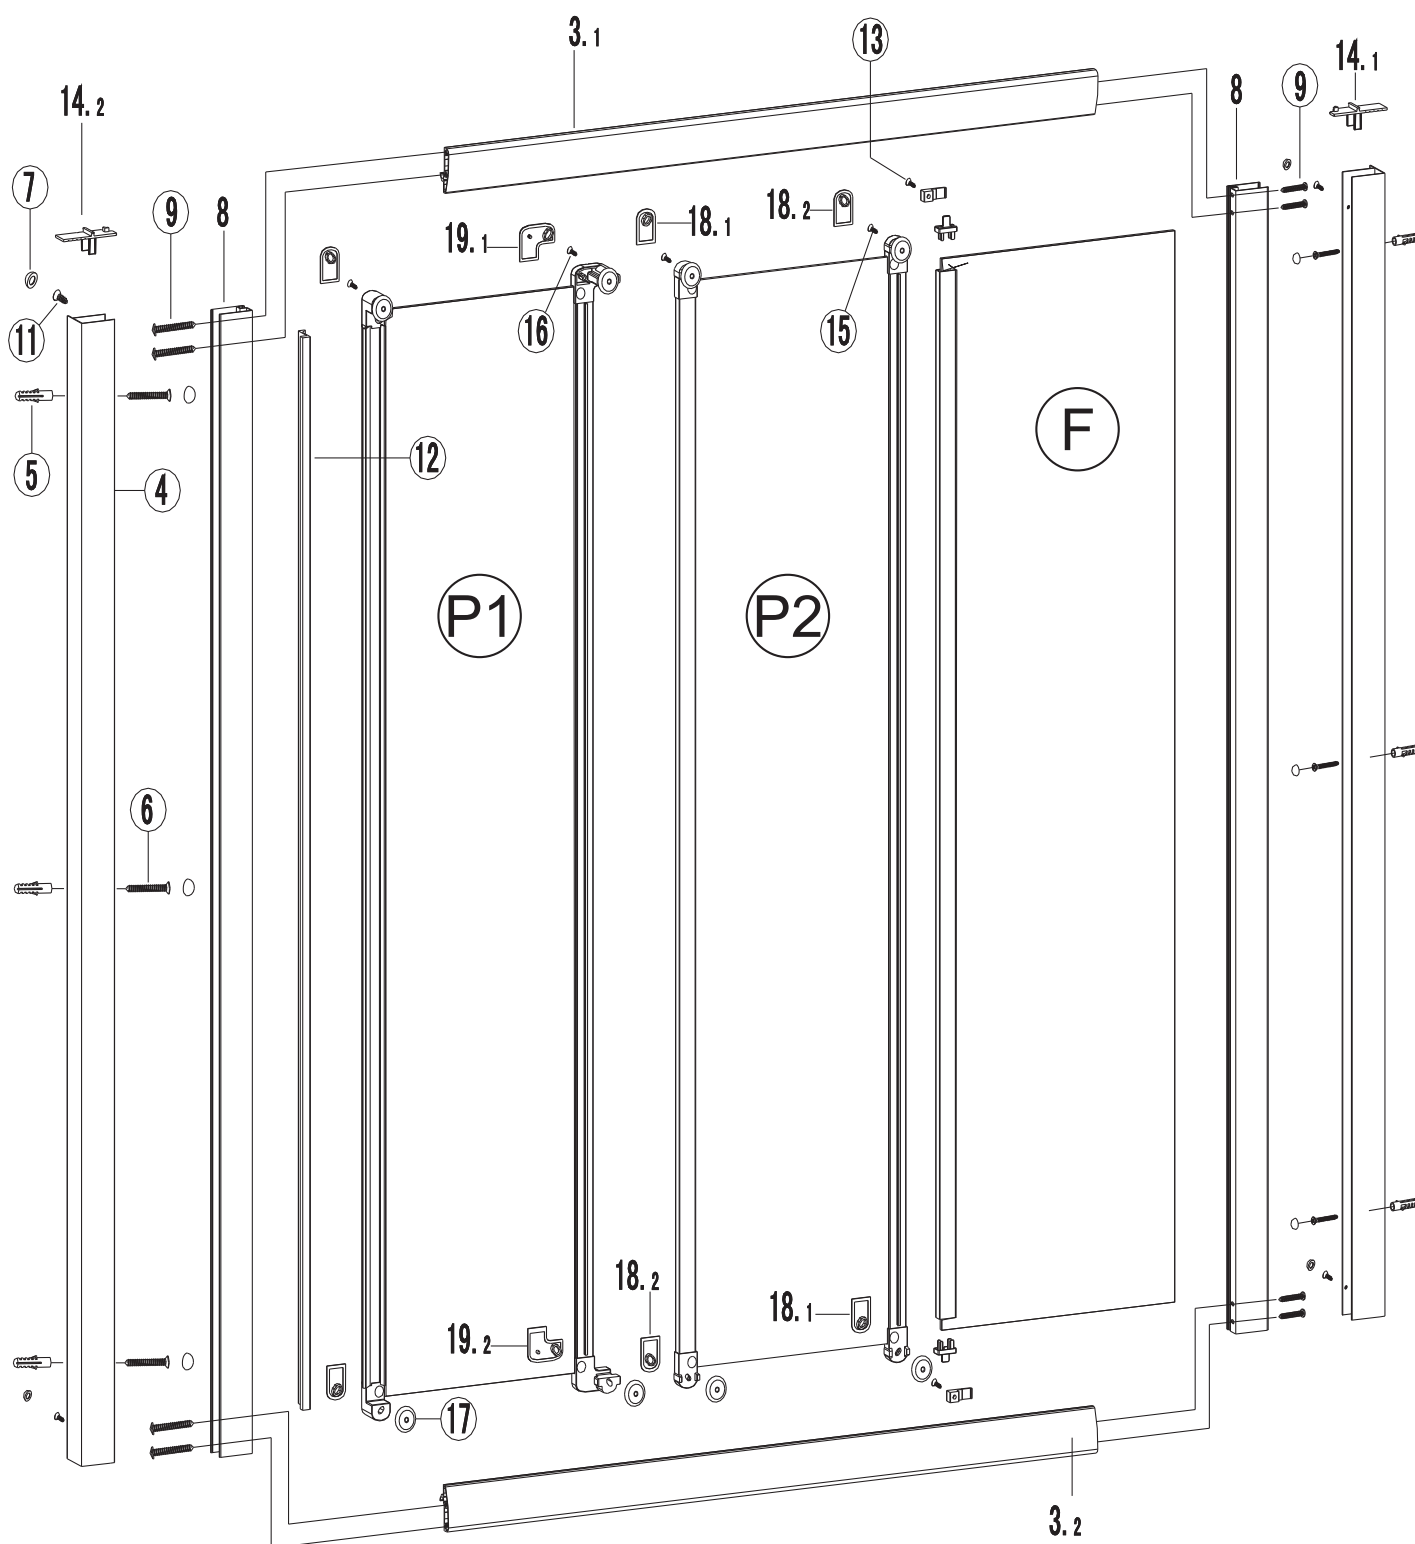

PENTA 300 CROMO

VETRO FISSO • VERRE FIXE • FIXED GLASS • ΣΤΑΘΕΡΟ ΚΡΥΣΤΑΛΛΟ						
TRASPARENTE - 4mm						
F	A	F	V	PZ PCS • TEM	COD.	PREZZO PRIX • PRICE • TIMH
	900	296	1833	1	5206836515243	234,00 €
	1000	329	1833	1	5206836515250	239,00 €
	1100	363	1833	1	5206836515267	244,00 €
	1200	396	1833	1	5206836515274	249,00 €
	1300	429	1833	1	5206836515281	254,00 €
	1400	463	1833	1	5206836515298	259,00 €
	1500	496	1833	1	5206836515304	264,00 €
	1600	529	1833	1	5206836515311	269,00 €

PORTA SCORREVOLE • PORTE COULISSANTE • SLIDING DOOR • ΣΥΡΟΜΕΝΗ ΠΟΡΤΑ							
TRASPARENTE - 4mm							
P	A	P1	P2	V	PZ PCS • TEM	PREZZO PRIX • PRICE • TIMH	
	900	283	-	1848	1	5206836644707	239,00 €
		-	283	1848	1	5206836644561	239,00 €
	1000	316	-	1848	1	5206836644714	244,00 €
		-	316	1848	1	5206836644578	244,00 €
	1100	350	-	1848	1	5206836644721	249,00 €
		-	350	1848	1	5206836644585	249,00 €
	1200	383	-	1848	1	5206836644738	254,00 €
		-	383	1848	1	5206836644592	254,00 €
	1300	416	-	1848	1	5206836644745	259,00 €
		-	416	1848	1	5206836644608	259,00 €
	1400	450	-	1848	1	5206836644752	264,00 €
		-	450	1848	1	5206836644615	264,00 €
	1500	485	-	1848	1	5206836644769	269,00 €
		-	485	1848	1	5206836566030	269,00 €
	1600	518	-	1848	1	5206836644776	274,00 €
		-	518	1848	1	5206836644622	274,00 €