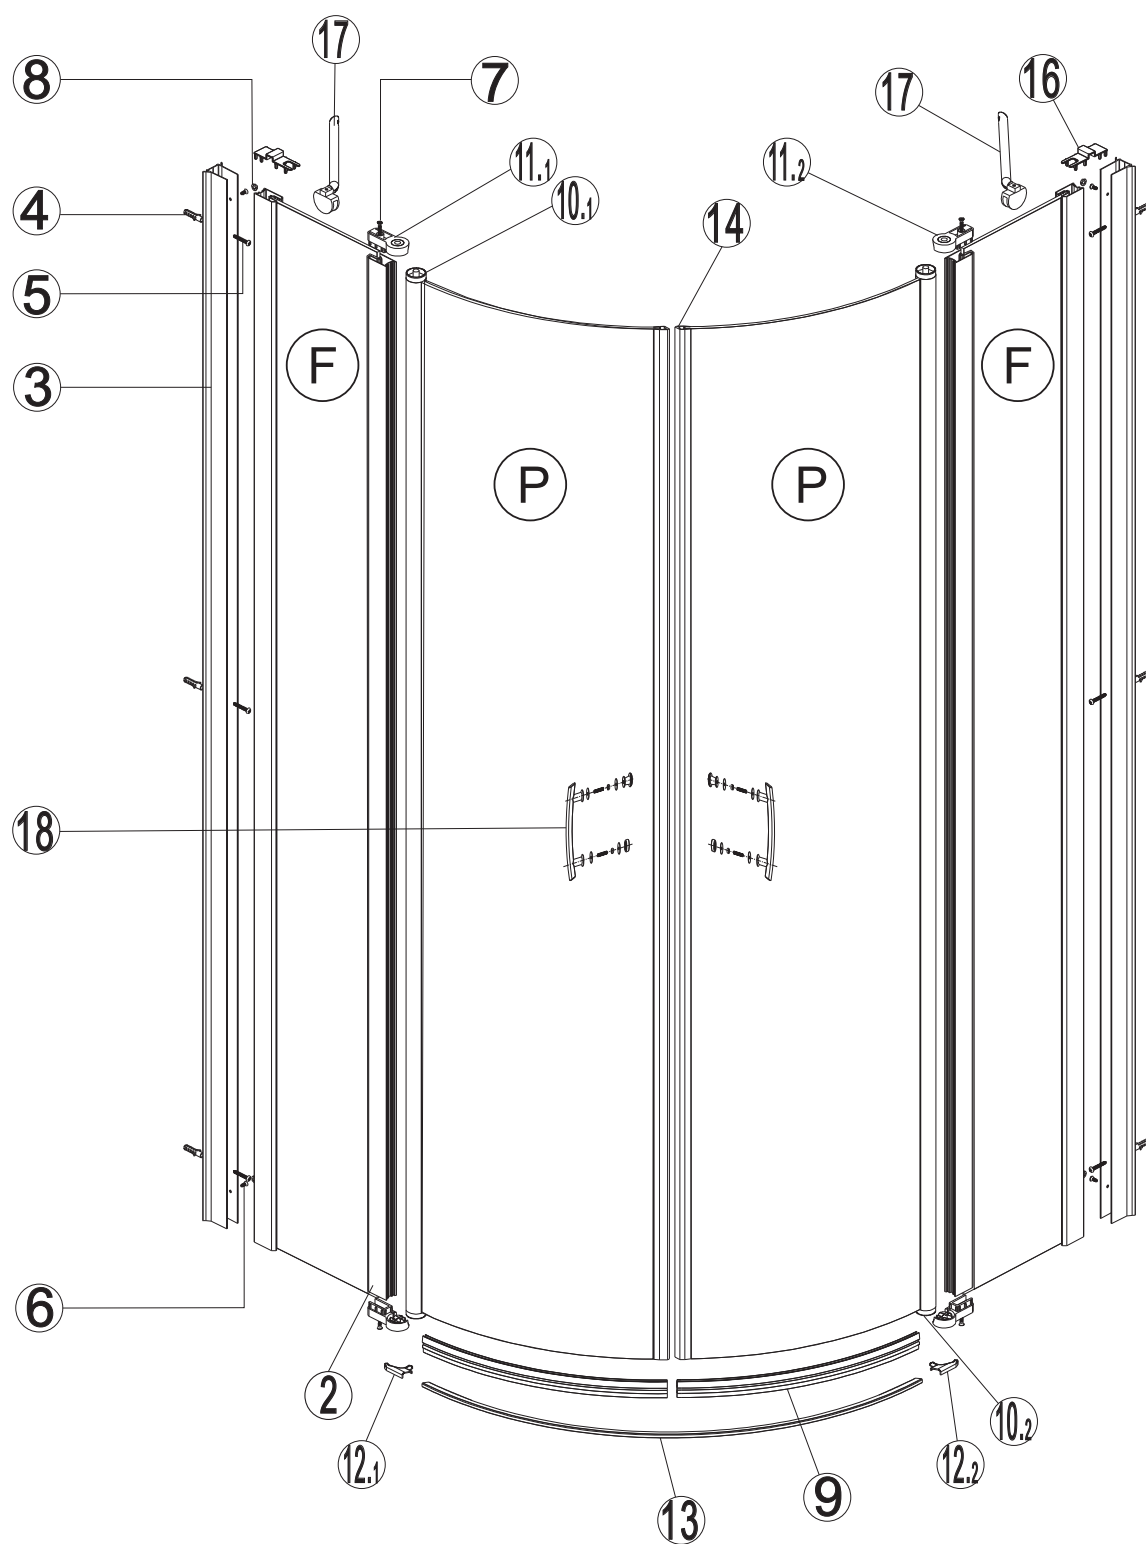

PANEX 200 CROMO

VETRO FISSO • VERRE FIXE • FIXED GLASS • ΣΤΑΘΕΡΟ ΚΡΥΣΤΑΛΛΟ
 TRASPARENTE - 6mm

F	A	F	V	PZ PCS • TEM	COD.	PREZZO PRIX • PRICE • TIMH
	800	140	1894	1	5206836639642	209,00 €
	900	240	1894	1	5206836643830	219,00 €

PORTA SCORREVOLE • PORTE COULISSANTE • SLIDING DOOR • ΣΥΡΟΜΕΝΗ ΠΟΡΤΑ
 TRASPARENTE - 6mm

P	A	P	V	PZ PCS • TEM	COD.	PREZZO PRIX • PRICE • TIMH
	800	420	1881	1	5206836639659	259,00 €
	900	420	1881	1	5206836639659	259,00 €