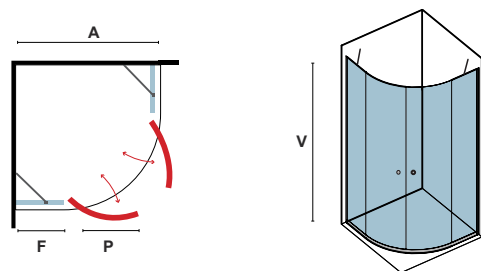

VETRO FISSO • VERRE FIXE • FIXED GLASS • ΣΤΑΘΕΡΟ ΚΡΥΣΤΑΛΛΟ
TRASPARENTE - 6mm

F	A	F	V	PZ PCS • TEM	COD.	PREZZO PRIX • PRICE • TIMH
	800	140	1894	1	5206836639642	209,00 €
	900	240	1894	1	5206836643830	219,00 €

PORTA SCORREVOLE • PORTE COULISSANTE • SLIDING DOOR • ΣΥΡΟΜΕΝΗ ΠΟΡΤΑ
TRASPARENTE - 6mm

P	A	P	V	PZ PCS • TEM	COD.	PREZZO PRIX • PRICE • TIMH
	800	420	1881	1	5206836639659	259,00 €
	900	420	1881	1	5206836639659	259,00 €