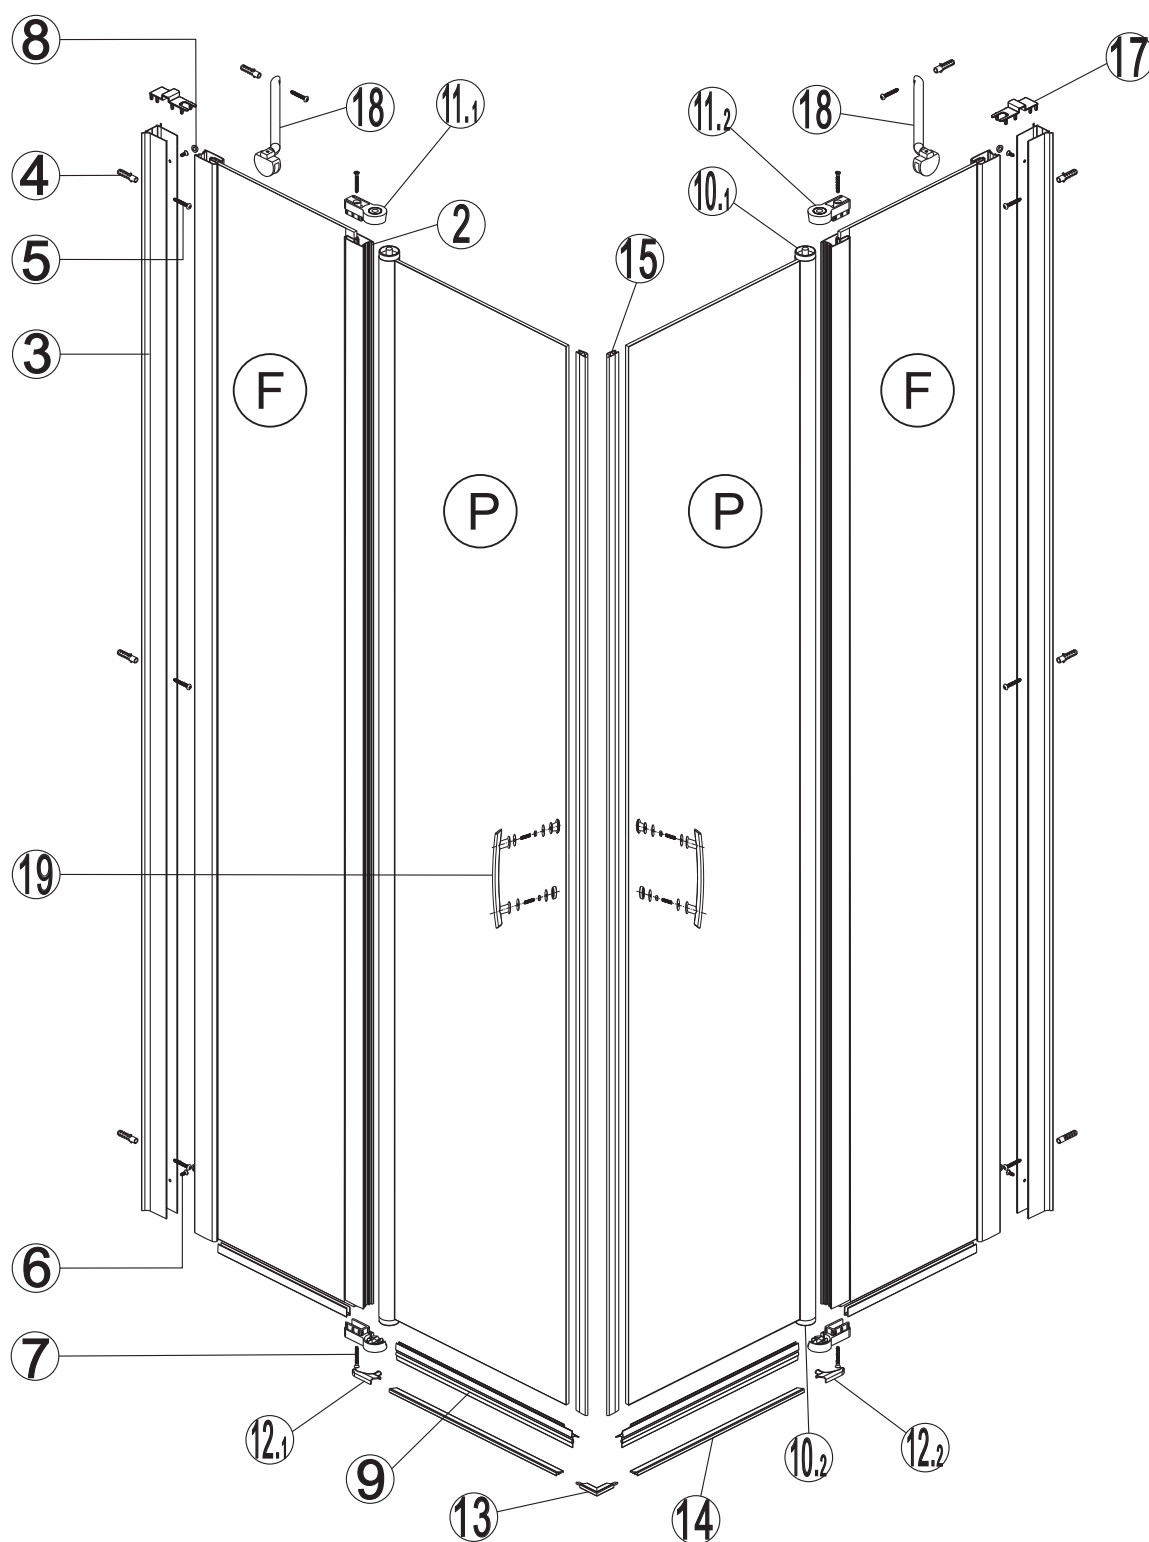

## PANEX 100 CROMO

**VETRO FISSO • VERRE FIXE • FIXED GLASS • ΣΤΑΘΕΡΟ ΚΡΥΣΤΑΛΛΟ**  
 TRASPARENTE - 6mm

F	A	F	V	PZ PCS • TEM	COD.	PREZZO PRIX • PRICE • ΤΙΜΗ
	700	210	1894	1	5206836700557	214,00 €
	800	310	1894	1	5206836639512	219,00 €
	900	310	1894	1	5206836639512	219,00 €
	1000	310	1894	1	5206836639512	219,00 €
	1200	510	1894	1	5206836700564	239,00 €

**PORTA BATTENTE • PORTE PIVOTANTE • PIVOT DOOR • ΑΝΟΙΓΟΜΕΝΗ ΠΟΡΤΑ**  
 TRASPARENTE - 6mm

P	A	P	V	PZ PCS • TEM	COD.	PREZZO PRIX • PRICE • ΤΙΜΗ
	700	366	1881	1	5206836639505	249,00 €
	800	366	1881	1	5206836639505	249,00 €
	900	466	1881	1	5206836643809	259,00 €
	1000	566	1881	1	5206836643816	269,00 €
	1200	566	1881	1	5206836643816	269,00 €