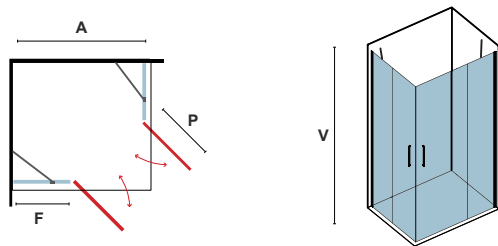

## PANEX 100 CROMO

**VETRO FISSO • VERRE FIXE • FIXED GLASS • ΣΤΑΘΕΡΟ ΚΡΥΣΤΑΛΛΟ**  
 TRASPARENTE - 6mm

F	A	F	V	PZ PCS • TEM	COD.	PREZZO PRIX • PRICE • ΤΙΜΗ
	700	210	1894	1	5206836700557	214,00 €
	800	310	1894	1	5206836639512	219,00 €
	900	310	1894	1	5206836639512	219,00 €
	1000	310	1894	1	5206836639512	219,00 €
	1200	510	1894	1	5206836700564	239,00 €

**PORTA BATTENTE • PORTE PIVOTANTE • PIVOT DOOR • ΑΝΟΙΓΟΜΕΝΗ ΠΟΡΤΑ**  
 TRASPARENTE - 6mm

P	A	P	V	PZ PCS • TEM	COD.	PREZZO PRIX • PRICE • ΤΙΜΗ
	700	366	1881	1	5206836639505	249,00 €
	800	366	1881	1	5206836639505	249,00 €
	900	466	1881	1	5206836643809	259,00 €
	1000	566	1881	1	5206836643816	269,00 €
	1200	566	1881	1	5206836643816	269,00 €