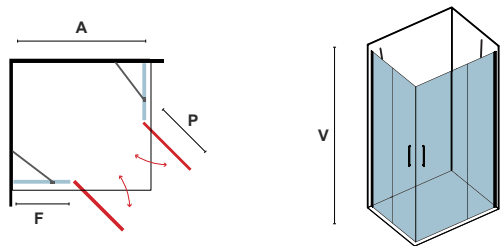

VETRO FISSO • VERRE FIXE • FIXED GLASS • ΣΤΑΘΕΡΟ ΚΡΥΣΤΑΛΛΟ
TRASPARENTE - 6mm

F	A	F	V	PZ PCS • TEM	COD.	PREZZO PRIX • PRICE • ΤΙΜΗ
	700	302	1994	1	5206836653464	219,00 €
	750	302	1994	1	5206836653464	219,00 €
	800	302	1994	1	5206836653464	219,00 €
	850	302	1994	1	5206836653464	219,00 €
	900	302	1994	1	5206836653464	219,00 €
	950	302	1994	1	5206836653464	219,00 €
	1000	302	1994	1	5206836653464	219,00 €
	1050	302	1994	1	5206836653464	219,00 €
	1100	302	1994	1	5206836653464	219,00 €
	1150	302	1994	1	5206836653464	219,00 €
	1200	302	1994	1	5206836653464	219,00 €

PORTA BATTENTE • PORTE PIVOTANTE • PIVOT DOOR • ΑΝΟΙΓΟΜΕΝΗ ΠΟΡΤΑ
TRASPARENTE - 6mm

P	A	P	V	PZ PCS • TEM	COD.	PREZZO PRIX • PRICE • ΤΙΜΗ
	700	282	1981	1	5206836700991	244,00 €
	750	332	1981	1	5206836701011	249,00 €
	800	382	1981	1	5206836701035	254,00 €
	850	432	1981	1	5206836715742	259,00 €
	900	482	1981	1	5206836715759	262,00 €
	950	507	1981	1	5206836701059	264,00 €
	1000	589	1981	1	5206836701318	399,00 €
	1050	639	1981	1	5206836701325	429,00 €
	1100	689	1981	1	5206836701332	439,00 €
	1150	739	1981	1	5206836701349	449,00 €
	1200	789	1981	1	5206836701356	459,00 €