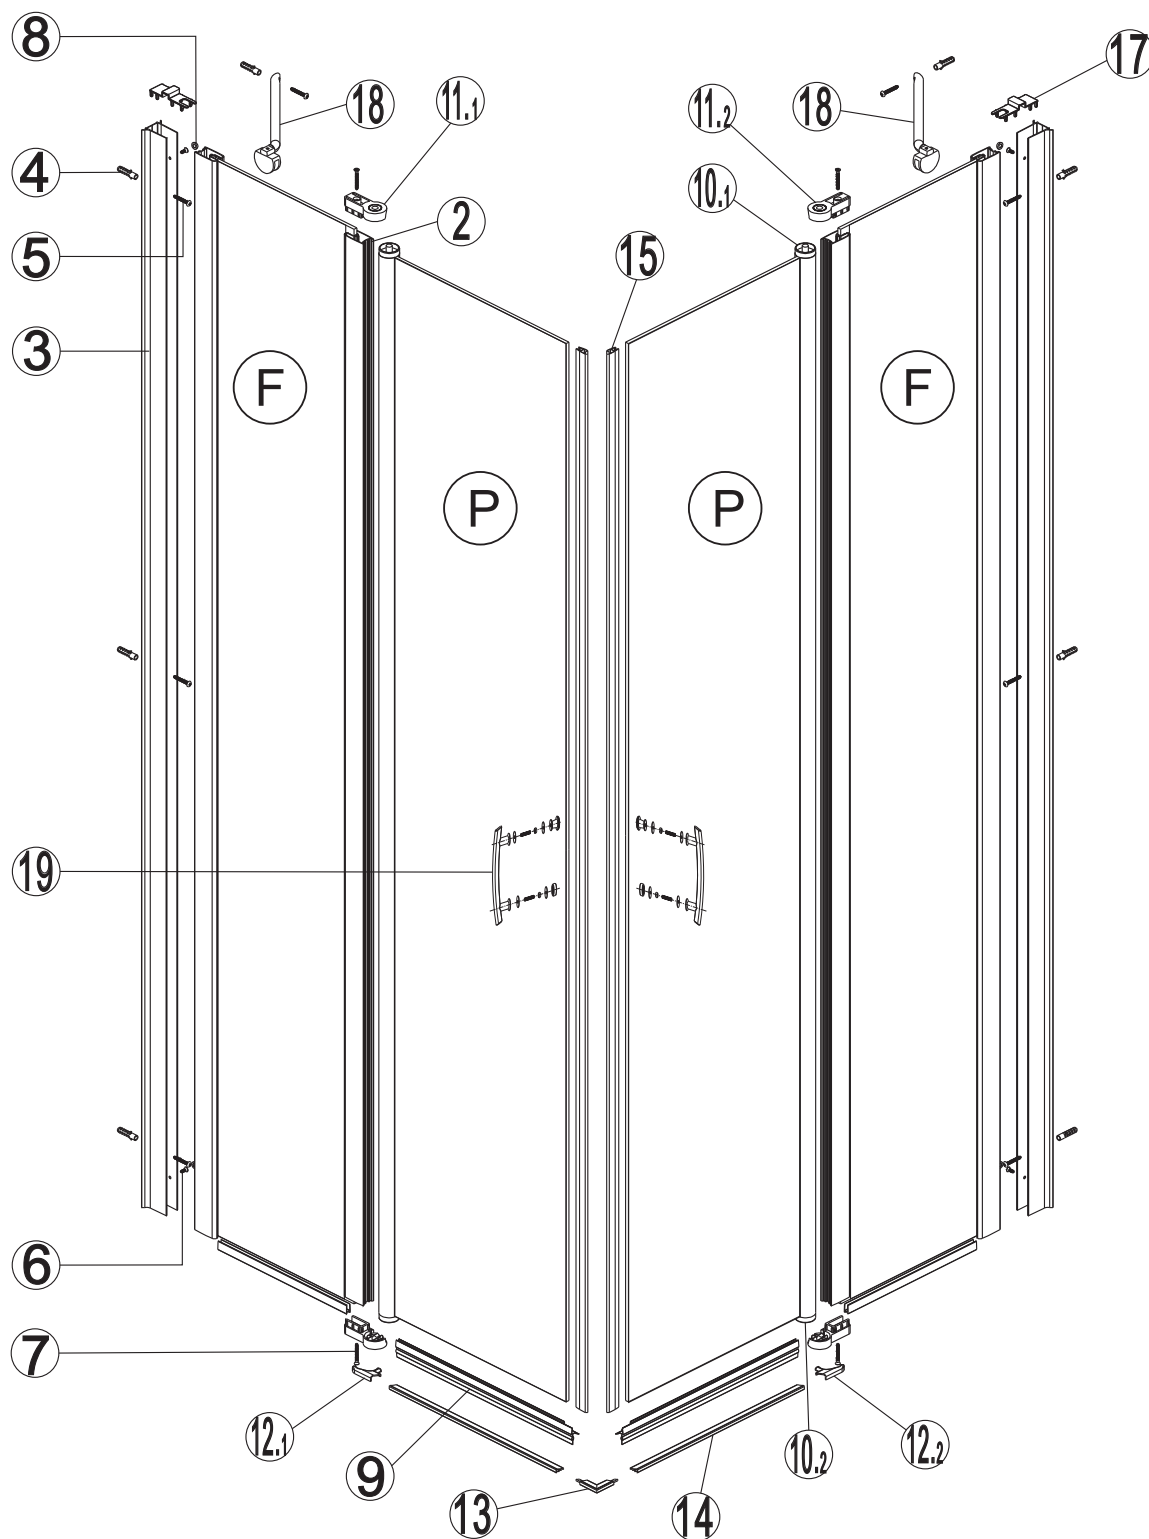

PANEX 100 ALTO NERO

VETRO FISSO • VERRE FIXE • FIXED GLASS • ΣΤΑΘΕΡΟ ΚΡΥΣΤΑΛΛΟ
TRASPARENTE - 6mm

F	A	F	V	PZ PCS • TEM	COD.	PREZZO PRIX • PRICE • ΤΙΜΗ
	700	302	1994	1	5206836653464	219,00 €
	750	302	1994	1	5206836653464	219,00 €
	800	302	1994	1	5206836653464	219,00 €
	850	302	1994	1	5206836653464	219,00 €
	900	302	1994	1	5206836653464	219,00 €
	950	302	1994	1	5206836653464	219,00 €
	1000	302	1994	1	5206836653464	219,00 €
	1050	302	1994	1	5206836653464	219,00 €
	1100	302	1994	1	5206836653464	219,00 €
	1150	302	1994	1	5206836653464	219,00 €
	1200	302	1994	1	5206836653464	219,00 €

PORTA BATTENTE • PORTE PIVOTANTE • PIVOT DOOR • ΑΝΟΙΓΟΜΕΝΗ ΠΟΡΤΑ
TRASPARENTE - 6mm

P	A	P	V	PZ PCS • TEM	COD.	PREZZO PRIX • PRICE • ΤΙΜΗ
	700	282	1981	1	5206836700991	244,00 €
	750	332	1981	1	5206836701011	249,00 €
	800	382	1981	1	5206836701035	254,00 €
	850	432	1981	1	5206836715742	259,00 €
	900	482	1981	1	5206836715759	262,00 €
	950	507	1981	1	5206836701059	264,00 €
	1000	589	1981	1	5206836701318	399,00 €
	1050	639	1981	1	5206836701325	429,00 €
	1100	689	1981	1	5206836701332	439,00 €
	1150	739	1981	1	5206836701349	449,00 €
	1200	789	1981	1	5206836701356	459,00 €