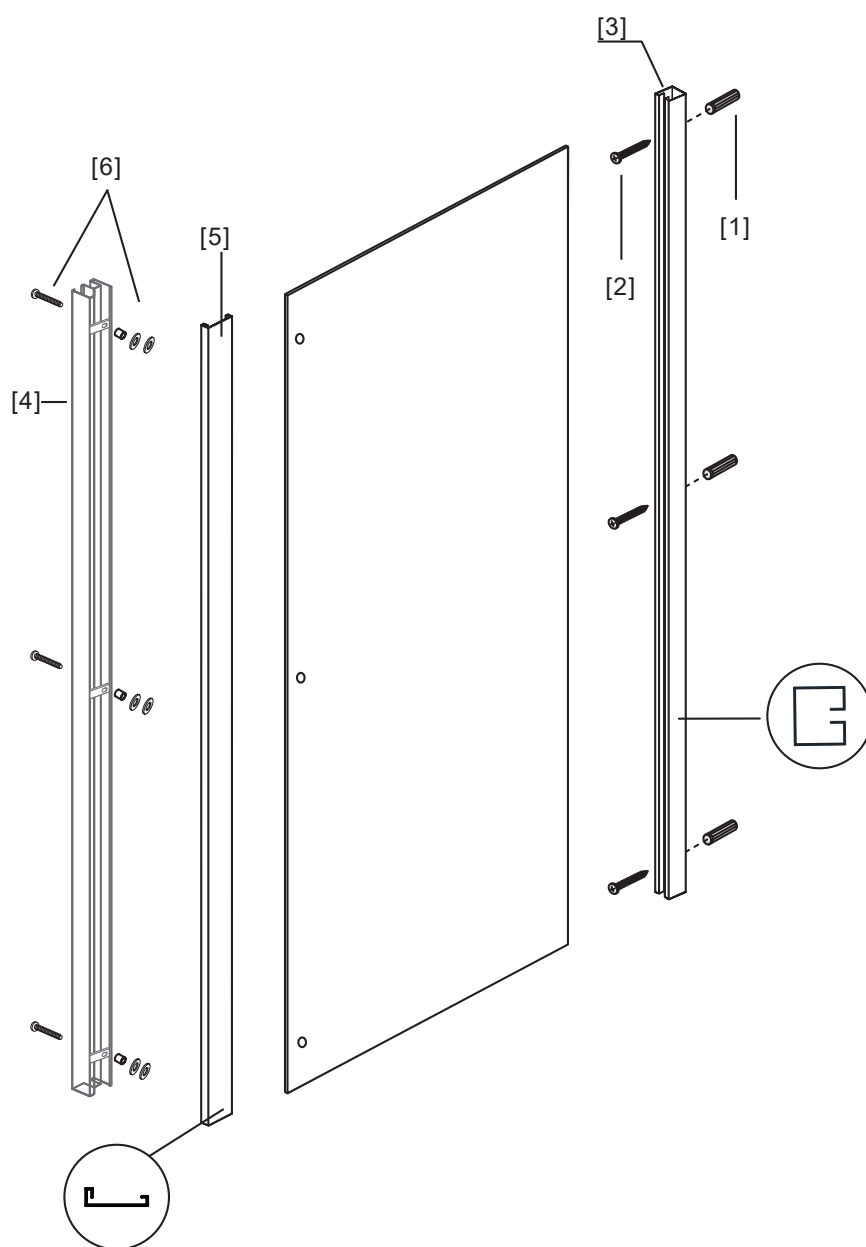

INOX NX-10

CROMO

No.	DESCRIZIONE • DESCRIPTION • ΠΕΡΙΓΡΑΦΗ CROMO	PZ. PCS. TEM.	COD.	PREZZO PRIX PRICE ΤΙΜΗ
3, 5	 Set profili (muro + tappi) Jeu de profils (mur + capuchons) • Set profile (wall + cup) • Σετ προφίλ (τοίχου + καπάκι)	2	5206836553856	99,90 €
4	 Profilo a muro Profilé de mur • Wall profile • Προφίλ τοίχου αντικρύσματος	1	5206836707938	129,00 €
1, 2, 6	 Viti e accessori Vis et accessoires • Accessories and screws • Εξαρτήματα και βίδες	1	5206836639284	19,90 €