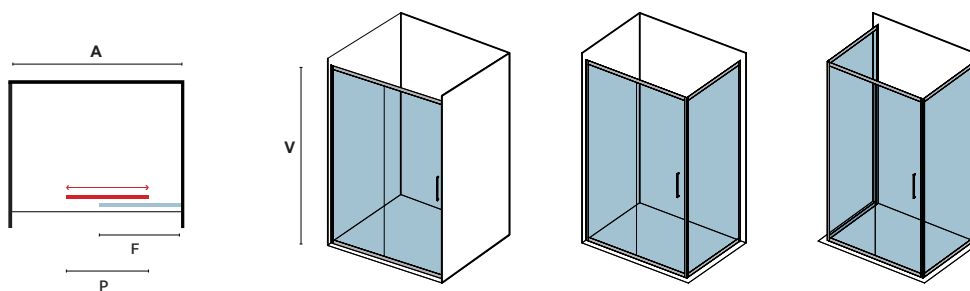

VETRO FISSO • VERRE FIXE • FIXED GLASS • ΣΤΑΘΕΡΟ ΚΡΥΣΤΑΛΛΟ
TRASPARENTE - 5,5mm

F	A	F	V	PZ PCS • TEM	COD.	PREZZO PRIX • PRICE • TIMH
	1000	440	1722	1	5206836049144	109,00 €
	1100	490	1722	1	5206836049151	109,00 €
	1200	540	1722	1	5206836038742	114,00 €
	1300	590	1722	1	5206836049175	116,00 €
	1400	640	1722	1	5206836037561	119,00 €
	1500	690	1722	1	5206836585666	119,00 €
	1600	740	1722	1	5206836643762	122,00 €
	1700	790	1722	1	5206836643779	124,00 €

PORTA SCORREVOLE • PORTE COULISSANTE • SLIDING DOOR • ΣΥΡΟΜΕΝΗ ΠΟΡΤΑ
TRASPARENTE - 5,5mm

P	A	P	V	PZ PCS • TEM	COD.	PREZZO PRIX • PRICE • TIMH
	1000	515	1768	1	5206836048987	136,00 €
	1100	565	1768	1	5206836039817	139,00 €
	1200	615	1768	1	5206836038735	139,00 €
	1300	665	1768	1	5206836049007	142,00 €
	1400	715	1768	1	5206836037554	144,00 €
	1500	765	1768	1	5206836585154	146,00 €
	1600	815	1768	1	5206836643724	148,00 €
	1700	865	1768	1	5206836643748	149,00 €