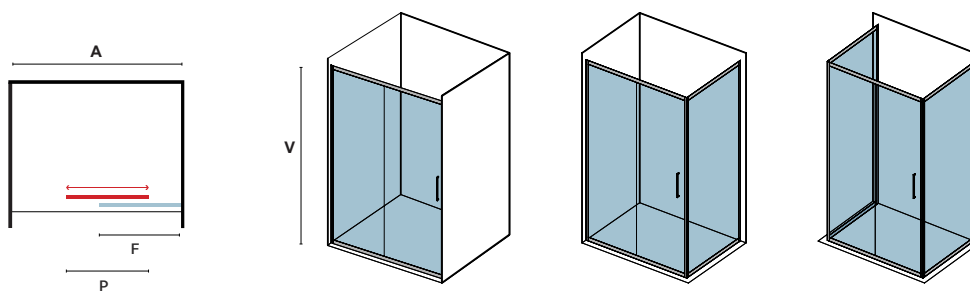

PORTA SCORREVOLE • PORTE COULISSANTE • SLIDING DOOR • ΣΥΠΟΜΕΝΗ ΠΟΡΤΑ
SERIGRAFATO - 5,5mm

P	A	P	V	PZ PCS • TEM	COD.	PREZZO PRIX • PRICE • ΤΙΜΗ
	1000	515	1768	1	5206836584942	139,00 €
	1100	565	1768	1	5206836585031	144,00 €
	1200	615	1768	1	5206836574813	146,00 €
	1300	665	1768	1	5206836585079	148,00 €
	1400	715	1768	1	5206836600086	149,00 €
	1500	765	1768	1	5206836574820	154,00 €
	1600	815	1768	1	5206836643717	156,00 €
	1700	865	1768	1	5206836643731	159,00 €