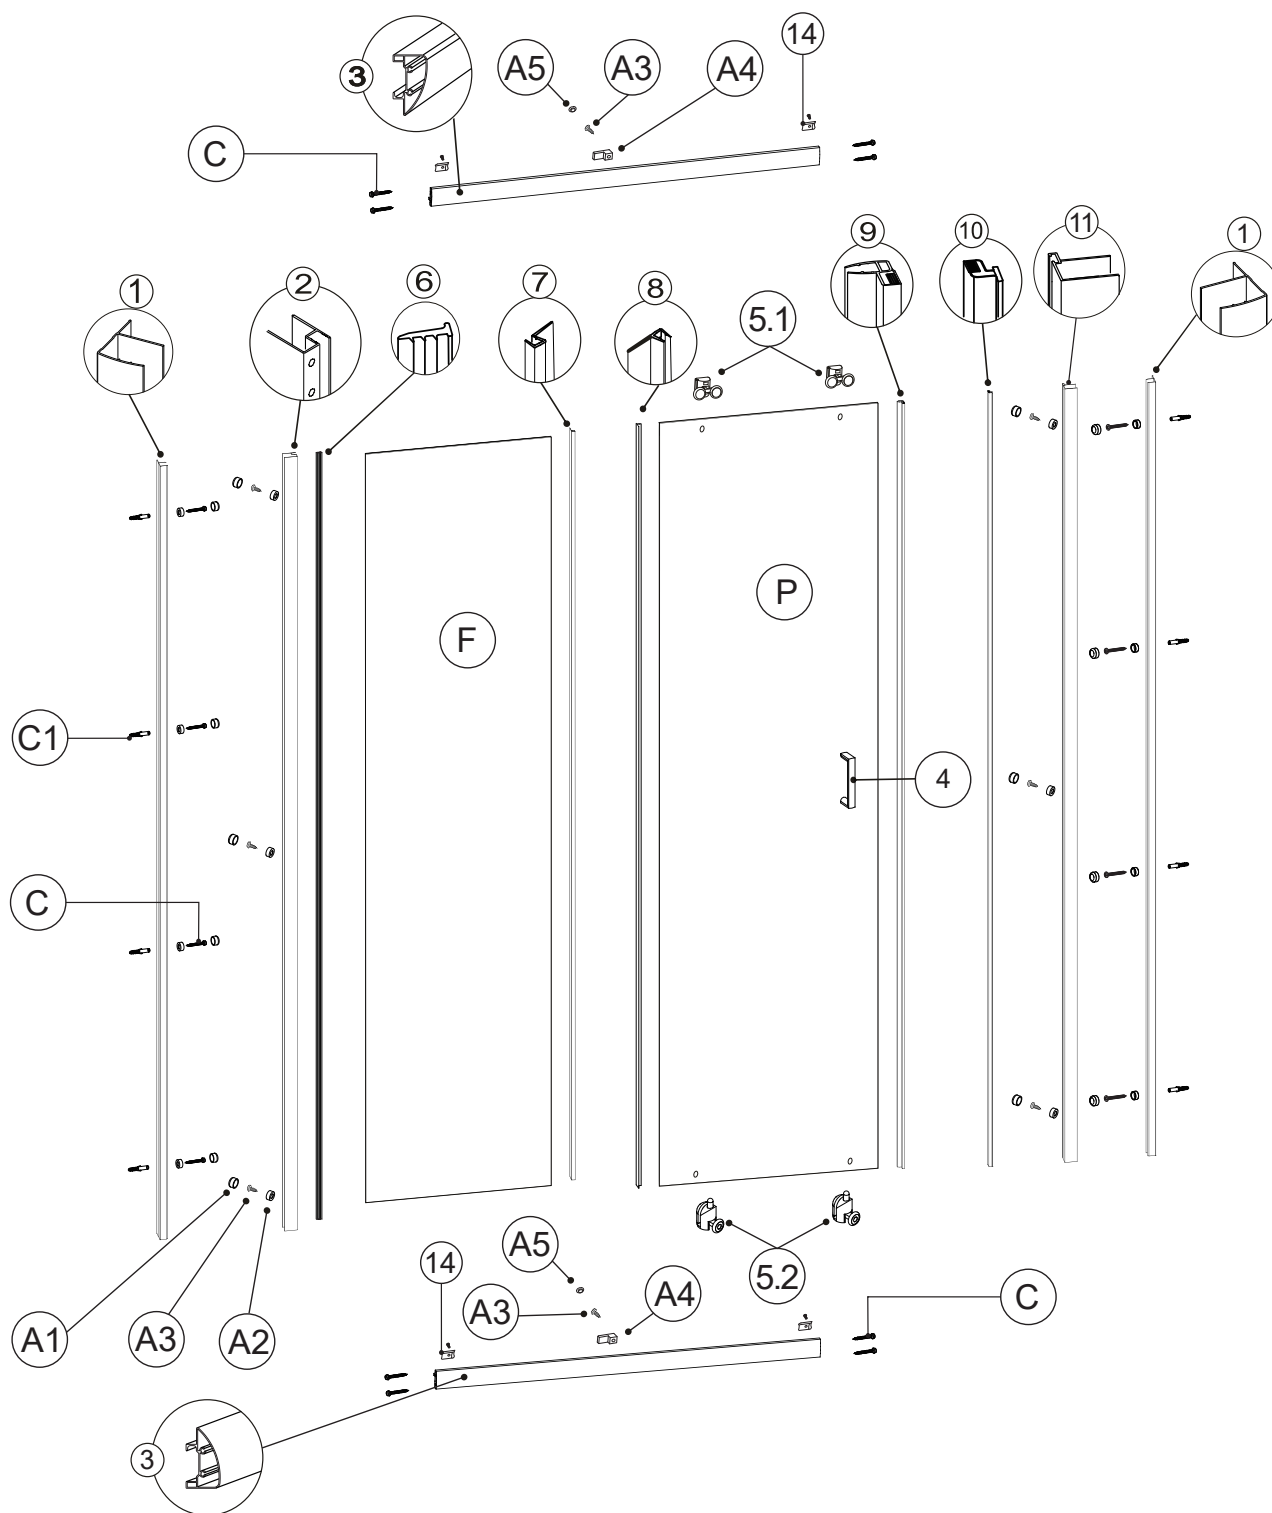

NEW FLORA 500 CROMO

VETRO FISSO • VERRE FIXE • FIXED GLASS • ΣΤΑΘΕΡΟ ΚΡΥΣΤΑΛΛΟ
 TRASPARENTE - 5,5mm

F	A	F	V	PZ PCS • TEM	COD.	PREZZO PRIX • PRICE • TIMH
	1000	440	1722	1	5206836049144	109,00 €
	1100	490	1722	1	5206836049151	109,00 €
	1200	540	1722	1	5206836038742	114,00 €
	1300	590	1722	1	5206836049175	116,00 €
	1400	640	1722	1	5206836037561	119,00 €
	1500	690	1722	1	5206836585666	119,00 €
	1600	740	1722	1	5206836643762	122,00 €
	1700	790	1722	1	5206836643779	124,00 €

PORTA SCORREVOLE • PORTE COULISSANTE • SLIDING DOOR • ΣΥΡΟΜΕΝΗ ΠΟΡΤΑ
 TRASPARENTE - 5,5mm

P	A	P	V	PZ PCS • TEM	COD.	PREZZO PRIX • PRICE • TIMH
	1000	515	1768	1	5206836048987	136,00 €
	1100	565	1768	1	5206836039817	139,00 €
	1200	615	1768	1	5206836038735	139,00 €
	1300	665	1768	1	5206836049007	142,00 €
	1400	715	1768	1	5206836037554	144,00 €
	1500	765	1768	1	5206836585154	146,00 €
	1600	815	1768	1	5206836643724	148,00 €
	1700	865	1768	1	5206836643748	149,00 €

PORTA SCORREVOLE • PORTE COULISSANTE • SLIDING DOOR • ΣΥΠΟΜΕΝΗ ΠΟΡΤΑ
SERIGRAFATO - 5,5mm

P	A	P	V	PZ PCS • TEM	COD.	PREZZO PRIX • PRICE • ΤΙΜΗ
	1000	515	1768	1	5206836584942	139,00 €
	1100	565	1768	1	5206836585031	144,00 €
	1200	615	1768	1	5206836574813	146,00 €
	1300	665	1768	1	5206836585079	148,00 €
	1400	715	1768	1	5206836600086	149,00 €
	1500	765	1768	1	5206836574820	154,00 €
	1600	815	1768	1	5206836643717	156,00 €
	1700	865	1768	1	5206836643731	159,00 €

PORTA SCORREVOLE • PORTE COULISSANTE • SLIDING DOOR • ΣΥΡΟΜΕΝΗ ΠΟΡΤΑ
FABRIC - 5,5mm

P	A	P	V	PZ PCS • TEM	COD.	PREZZO PRIX • PRICE • TIMH
	1000	515	1768	1	5206836584904	139,00 €
	1100	565	1768	1	5206836584980	144,00 €
	1200	615	1768	1	5206836048994	146,00 €
	1300	665	1768	1	5206836021850	148,00 €
	1400	715	1768	1	5206836585116	149,00 €
	1500	765	1768	1	5206836049014	154,00 €