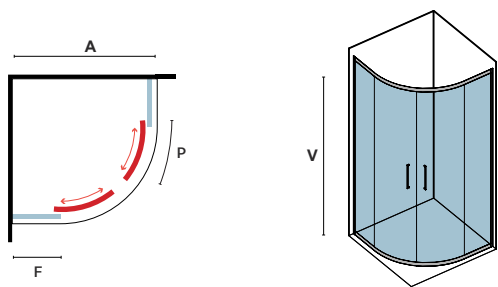

**PORTA SCORREVOLE • PORTE COULISSANTE • SLIDING DOOR • ΣΥΡΟΜΕΝΗ ΠΟΡΤΑ**  
TRASPARENTE - 5,5mm

P	A	P	V	PZ PCS • TEM	COD.	PREZZO PRIX • PRICE • TIMH
	800	367	1668	1	5206836690476	129,00 €
	800	367	1768	1	5206836552606	134,00 €
	900	392	1668	1	5206836690483	139,00 €
	900	392	1768	1	5206836048963	144,00 €

**PORTA SCORREVOLE • PORTE COULISSANTE • SLIDING DOOR • ΣΥΡΟΜΕΝΗ ΠΟΡΤΑ**  
SERIGRAFATO - 5,5mm

P	A	P	V	PZ PCS • TEM	COD.	PREZZO PRIX • PRICE • TIMH
	800	367	1668	1	5206836690490	139,00 €
	800	367	1768	1	5206836552613	144,00 €
	900	392	1668	1	5206836690506	149,00 €
	900	392	1768	1	5206836048956	154,00 €