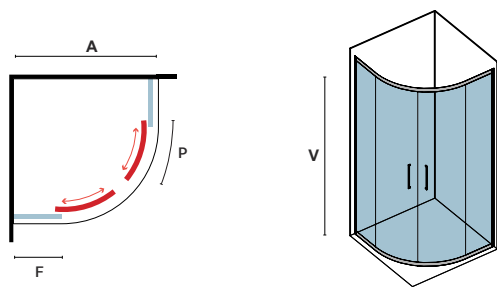

**PORTA SCORREVOLE • PORTE COULISSANTE • SLIDING DOOR • ΣΥΡΟΜΕΝΗ ΠΟΡΤΑ**  
TRASPARENTE - 5,5mm

P	A	P	V	PZ PCS • TEM	COD.	PREZZO PRIX • PRICE • TIMH
	800	367	1668	1	5206836690476	129,00 €
	800	367	1768	1	5206836552606	134,00 €
	900	392	1668	1	5206836690483	139,00 €
	900	392	1768	1	5206836048963	144,00 €