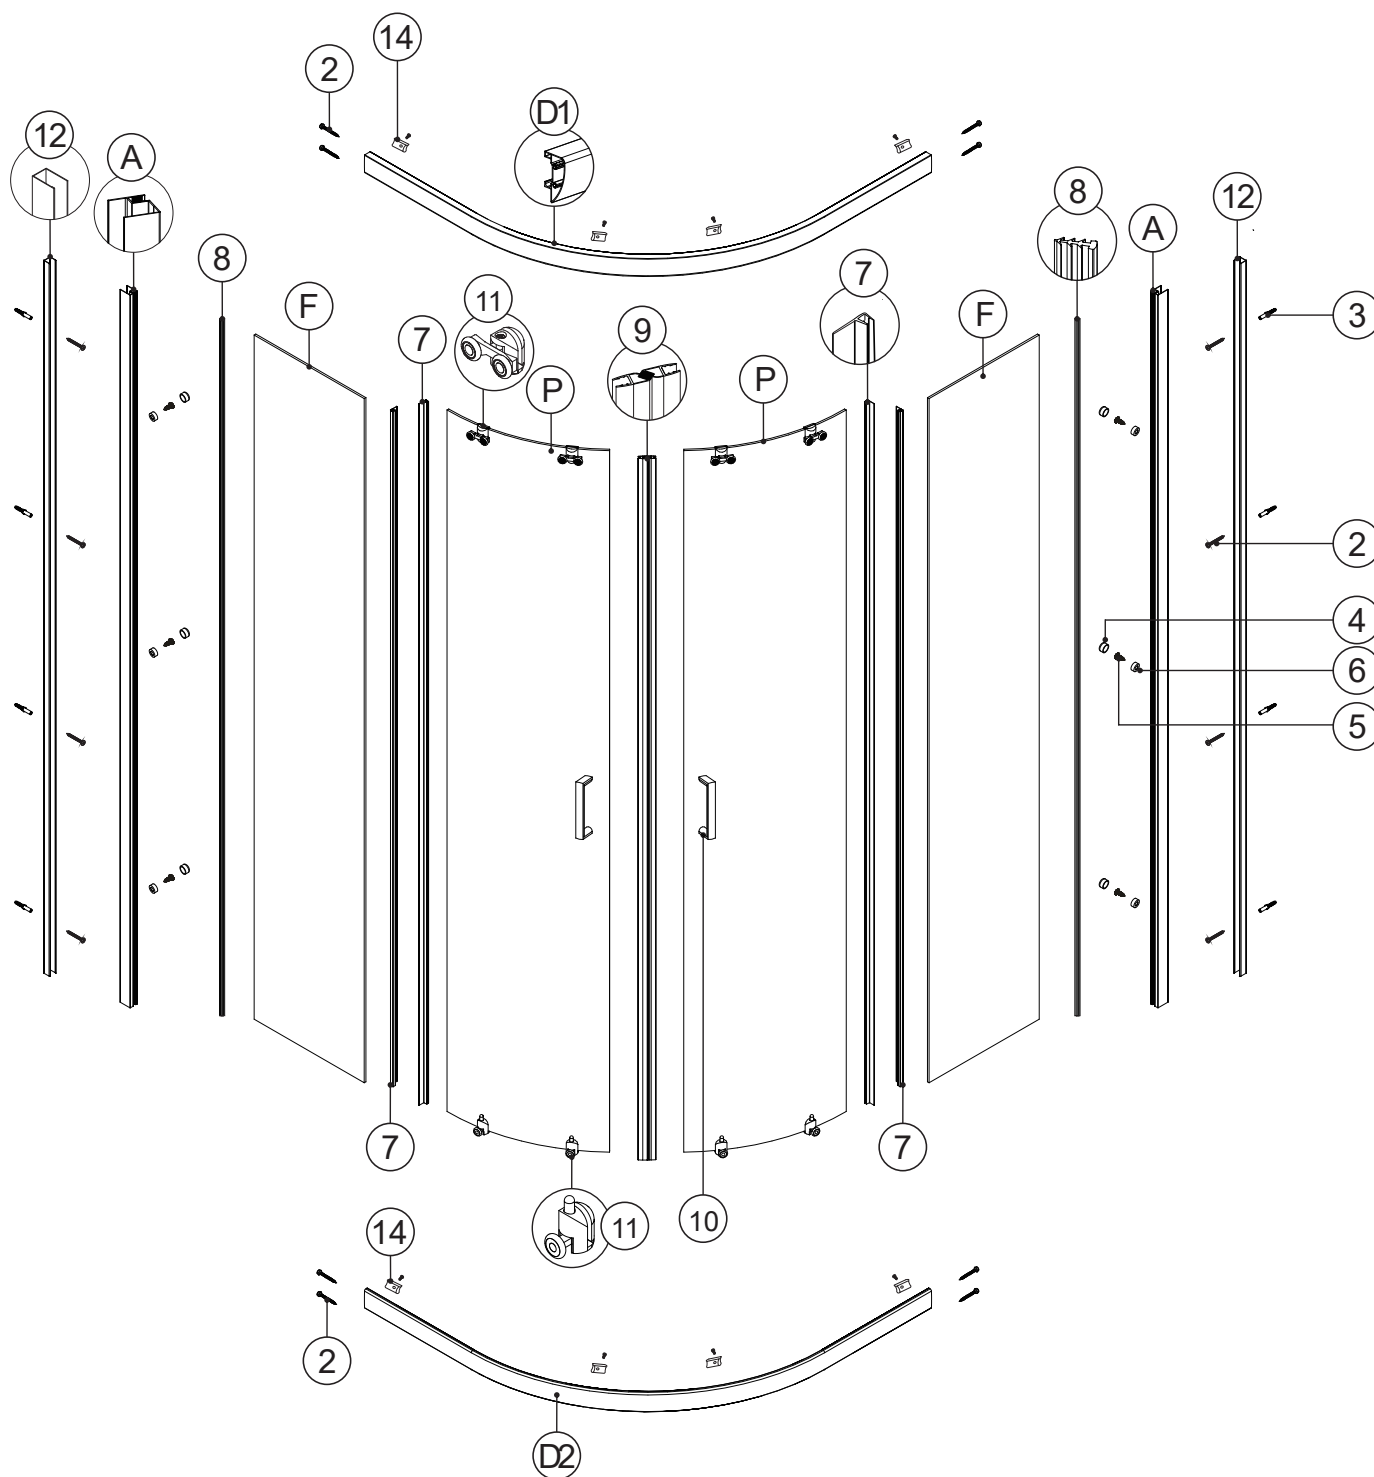

## NEW FLORA 200

CROMO

**VETRO FISSO • VERRE FIXE • FIXED GLASS • ΣΤΑΘΕΡΟ ΚΡΥΣΤΑΛΛΟ**  
TRASPARENTE - 5,5mm

F	A	F	V	PZ PCS • TEM	COD.	PREZZO PRIX • PRICE • TIMH
	800	254	1623	1	5206836690414	104,00 €
	800	254	1723	1	5206836552781	109,00 €
	900	324	1623	1	5206836690421	114,00 €
	900	324	1723	1	5206836552811	119,00 €

**PORTA SCORREVOLE • PORTE COULISSANTE • SLIDING DOOR • ΣΥΡΟΜΕΝΗ ΠΟΡΤΑ**  
TRASPARENTE - 5,5mm

P	A	P	V	PZ PCS • TEM	COD.	PREZZO PRIX • PRICE • TIMH
	800	367	1668	1	5206836690476	129,00 €
	800	367	1768	1	5206836552606	134,00 €
	900	392	1668	1	5206836690483	139,00 €
	900	392	1768	1	5206836048963	144,00 €

**VETRO FISSO • VERRE FIXE • FIXED GLASS • ΣΤΑΘΕΡΟ ΚΡΥΣΤΑΛΛΟ**  
SERIGRAFATO - 5,5mm

F	A	F	V	PZ PCS • TEM	COD.	PREZZO PRIX • PRICE • TIMH
	800	254	1623	1	5206836690438	114,00 €
	800	254	1723	1	5206836552798	119,00 €
	900	324	1623	1	5206836690445	124,00 €
	900	324	1723	1	5206836552828	129,00 €

**VETRO FISSO • VERRE FIXE • FIXED GLASS • ΣΤΑΘΕΡΟ ΚΡΥΣΤΑΛΛΟ**  
FABRIC - 5,5mm

F	A	F	V	PZ PCS • TEM	COD.	PREZZO PRIX • PRICE • TIMH
	800	254	1623	1	5206836690452	114,00 €
	800	254	1723	1	5206836552804	119,00 €
	900	324	1623	1	5206836690469	124,00 €
	900	324	1723	1	5206836049137	129,00 €