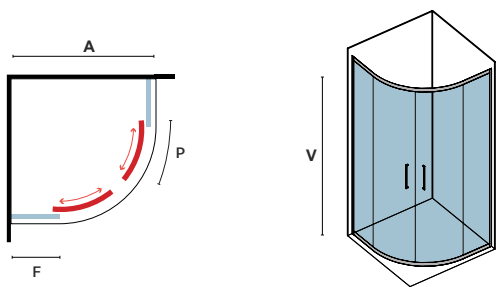

VETRO FISSO • VERRE FIXE • FIXED GLASS • ΣΤΑΘΕΡΟ ΚΡΥΣΤΑΛΛΟ
TRASPARENTE - 5,5mm

F	A	F	V	PZ PCS • TEM	COD.	PREZZO PRIX • PRICE • TIMH
	800	254	1623	1	5206836690414	104,00 €
	800	254	1723	1	5206836552781	109,00 €
	900	324	1623	1	5206836690421	114,00 €
	900	324	1723	1	5206836552811	119,00 €

PORTA SCORREVOLE • PORTE COULISSANTE • SLIDING DOOR • ΣΥΡΟΜΕΝΗ ΠΟΡΤΑ
TRASPARENTE - 5,5mm

P	A	P	V	PZ PCS • TEM	COD.	PREZZO PRIX • PRICE • TIMH
	800	367	1668	1	5206836690476	129,00 €
	800	367	1768	1	5206836552606	134,00 €
	900	392	1668	1	5206836690483	139,00 €
	900	392	1768	1	5206836048963	144,00 €