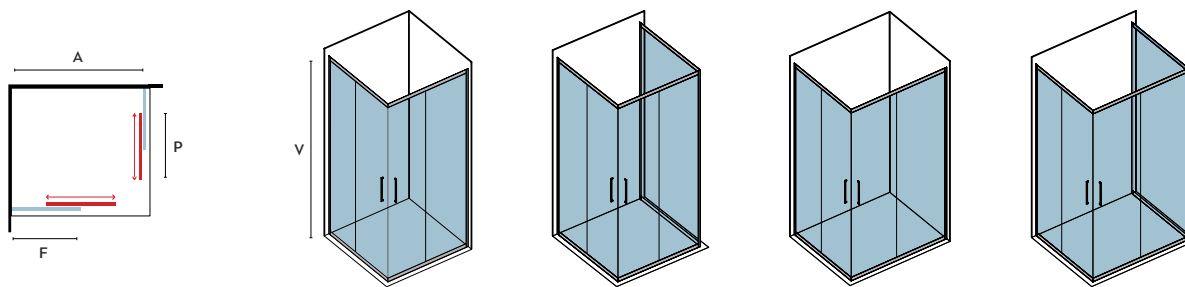

NEW FLORA 100

CROMO

VETRO FISSO • VERRE FIXE • FIXED GLASS • ΣΤΑΘΕΡΟ ΚΡΥΣΤΑΛΛΟ
TRASPARENTE - 5,5mm

F	A	F	V	PZ PCS • TEM	COD.	PREZZO PRIX • PRICE • TIMH
	700	268	1723	1	5206836649597	104,00 €
	720	278	1723	1	5206836552903	104,00 €
	800	318	1723	1	5206836552842	106,00 €
	900	368	1723	1	5206836552873	107,00 €
	1000	418	1723	1	5206836049045	109,00 €
	1100	468	1723	1	5206836643694	109,00 €
	1200	518	1723	1	5206836049052	114,00 €
	1300	568	1723	1	5206836699639	116,00 €
	1400	618	1723	1	5206836049069	119,00 €

PORTA SCORREVOLE • PORTE COULISSANTE • SLIDING DOOR • ΣΥΡΟΜΕΝΗ ΠΟΡΤΑ
TRASPARENTE - 5,5mm

P	A	P	V	PZ PCS • TEM	COD.	PREZZO PRIX • PRICE • TIMH
	700	350	1768	1	5206836649610	129,00 €
	720	360	1768	1	5206836552736	129,00 €
	800	400	1768	1	5206836552675	132,00 €
	900	450	1768	1	5206836552705	134,00 €
	1000	500	1768	1	5206836048901	136,00 €
	1100	550	1768	1	5206836643663	139,00 €
	1200	600	1768	1	5206836048918	139,00 €
	1300	650	1768	1	5206836699660	142,00 €
	1400	700	1768	1	5206836048932	144,00 €