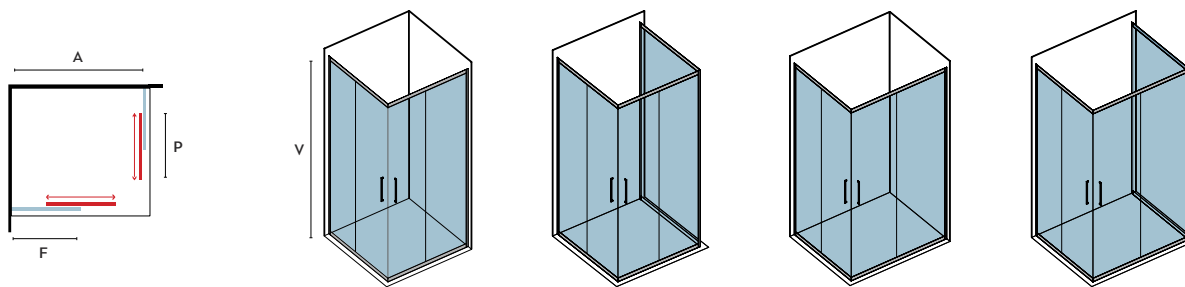

PORTA SCORREVOLE • PORTE COULISSANTE • SLIDING DOOR • ΣΥΡΟΜΕΝΗ ΠΟΡΤΑ
SERIGRAFATO - 5,5mm

P	A	P	V	PZ PCS • TEM	COD.	PREZZO PRIX • PRICE • TIMH
	700	350	1768	1	5206836649603	129,00 €
	720	360	1768	1	5206836552743	129,00 €
	800	400	1768	1	5206836552682	134,00 €
	900	450	1768	1	5206836552712	139,00 €
	1000	500	1768	1	5206836552750	139,00 €
	1100	550	1768	1	5206836643656	144,00 €
	1200	600	1768	1	5206836552767	146,00 €
	1300	650	1768	1	5206836699684	148,00 €
	1400	700	1768	1	5206836048925	149,00 €