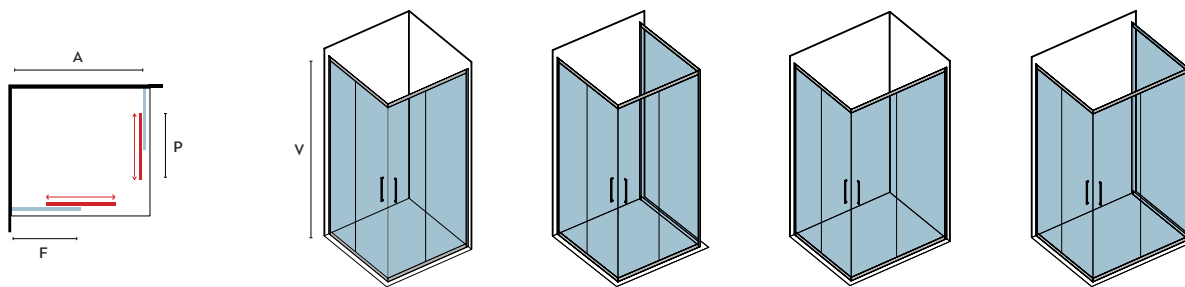

NEW FLORA 100

CROMO

VETRO FISSO • VERRE FIXE • FIXED GLASS • ΣΤΑΘΕΡΟ ΚΡΥΣΤΑΛΛΟ
TRASPARENTE - 5,5mm

F	A	F	V	PZ PCS • TEM	COD.	PREZZO PRIX • PRICE • TIMH
	700	268	1723	1	5206836649597	104,00 €
	720	278	1723	1	5206836552903	104,00 €
	800	318	1723	1	5206836552842	106,00 €
	900	368	1723	1	5206836552873	107,00 €
	1000	418	1723	1	5206836049045	109,00 €
	1100	468	1723	1	5206836643694	109,00 €
	1200	518	1723	1	5206836049052	114,00 €
	1300	568	1723	1	5206836699639	116,00 €
	1400	618	1723	1	5206836049069	119,00 €

PORTA SCORREVOLE • PORTE COULISSANTE • SLIDING DOOR • ΣΥΡΟΜΕΝΗ ΠΟΡΤΑ
TRASPARENTE - 5,5mm

P	A	P	V	PZ PCS • TEM	COD.	PREZZO PRIX • PRICE • TIMH
	700	350	1768	1	5206836649610	129,00 €
	720	360	1768	1	5206836552736	129,00 €
	800	400	1768	1	5206836552675	132,00 €
	900	450	1768	1	5206836552705	134,00 €
	1000	500	1768	1	5206836048901	136,00 €
	1100	550	1768	1	5206836643663	139,00 €
	1200	600	1768	1	5206836048918	139,00 €
	1300	650	1768	1	5206836699660	142,00 €
	1400	700	1768	1	5206836048932	144,00 €