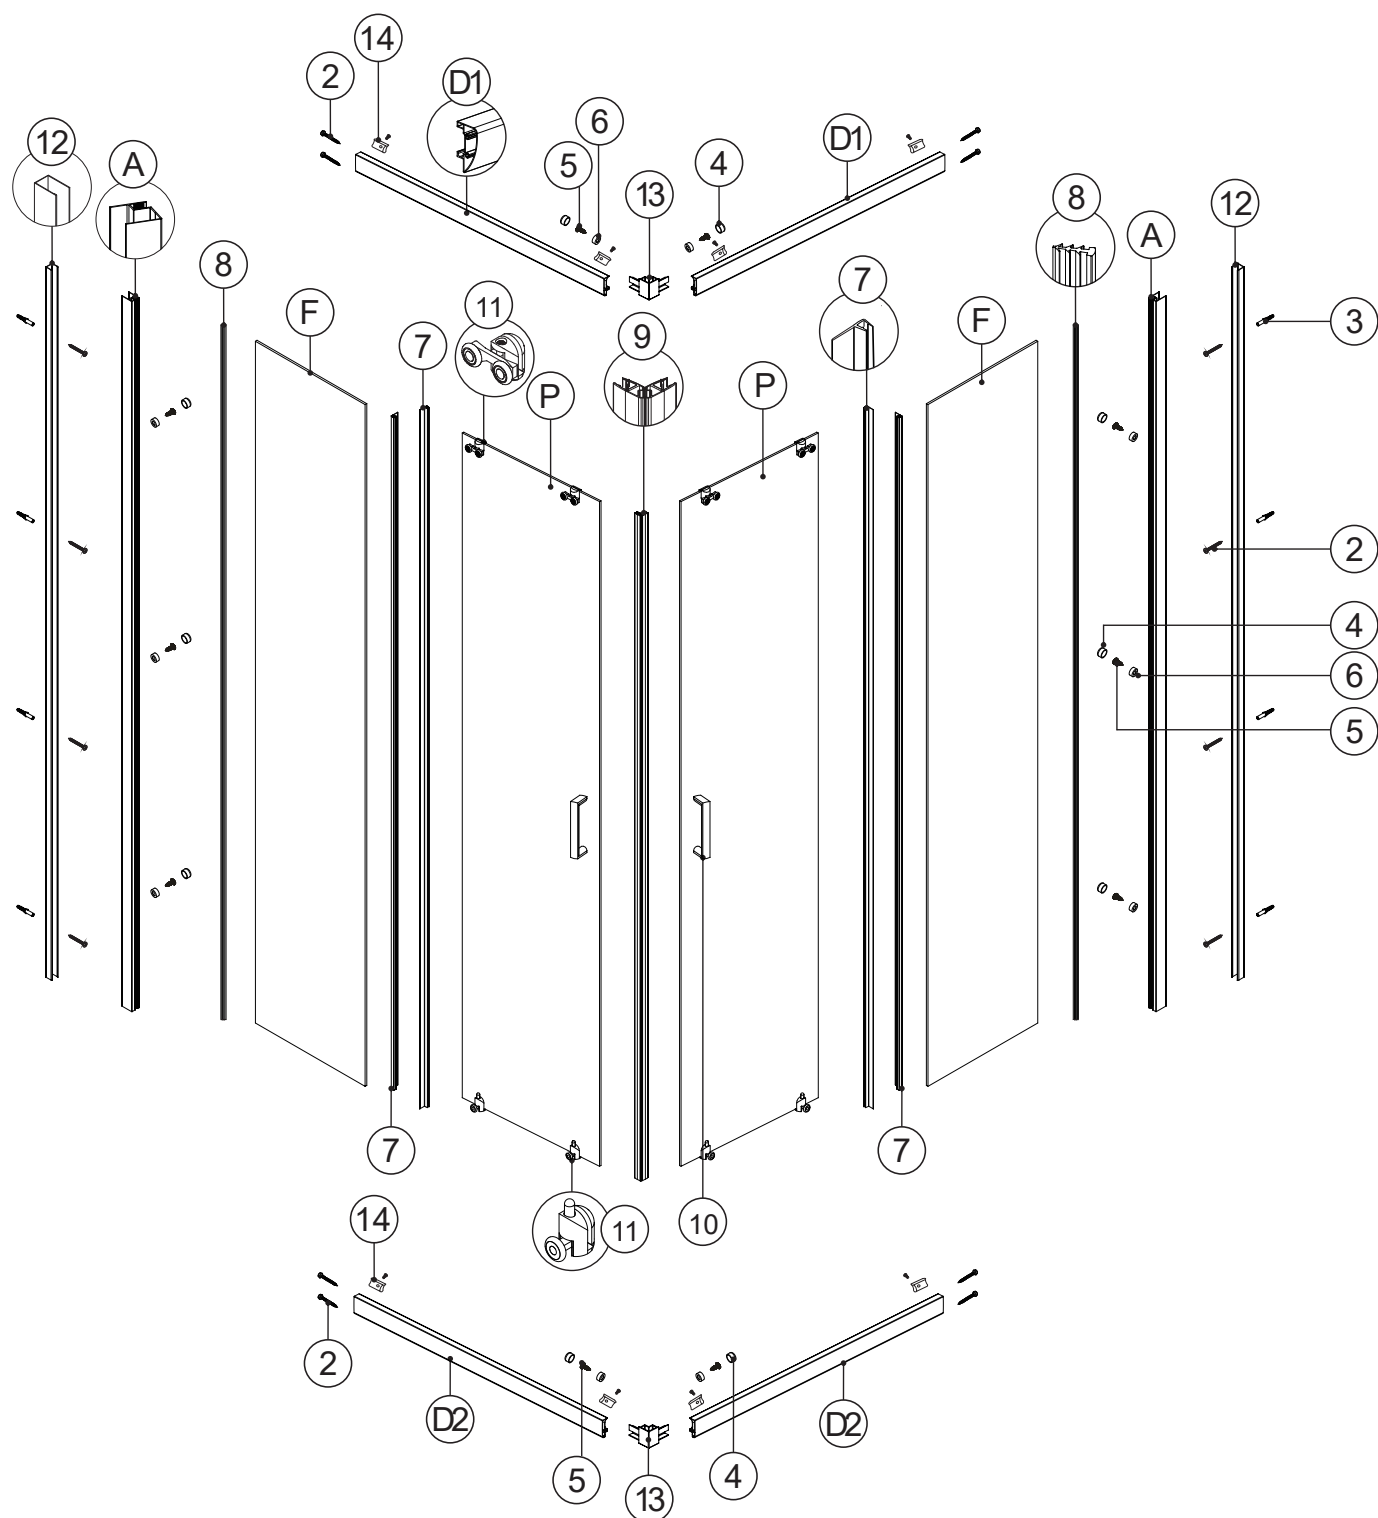

NEW FLORA 100

CROMO

VETRO FISSO • VERRE FIXE • FIXED GLASS • ΣΤΑΘΕΡΟ ΚΡΥΣΤΑΛΛΟ
TRASPARENTE - 5,5mm

F	A	F	V	PZ PCS • TEM	COD.	PREZZO PRIX • PRICE • TIMH
	700	268	1723	1	5206836649597	104,00 €
	720	278	1723	1	5206836552903	104,00 €
	800	318	1723	1	5206836552842	106,00 €
	900	368	1723	1	5206836552873	107,00 €
	1000	418	1723	1	5206836049045	109,00 €
	1100	468	1723	1	5206836643694	109,00 €
	1200	518	1723	1	5206836049052	114,00 €
	1300	568	1723	1	5206836699639	116,00 €
	1400	618	1723	1	5206836049069	119,00 €

PORTA SCORREVOLE • PORTE COULISSANTE • SLIDING DOOR • ΣΥΡΟΜΕΝΗ ΠΟΡΤΑ
TRASPARENTE - 5,5mm

P	A	P	V	PZ PCS • TEM	COD.	PREZZO PRIX • PRICE • TIMH
	700	350	1768	1	5206836649610	129,00 €
	720	360	1768	1	5206836552736	129,00 €
	800	400	1768	1	5206836552675	132,00 €
	900	450	1768	1	5206836552705	134,00 €
	1000	500	1768	1	5206836048901	136,00 €
	1100	550	1768	1	5206836643663	139,00 €
	1200	600	1768	1	5206836048918	139,00 €
	1300	650	1768	1	5206836699660	142,00 €
	1400	700	1768	1	5206836048932	144,00 €

PORTA SCORREVOLE • PORTE COULISSANTE • SLIDING DOOR • ΣΥΡΟΜΕΝΗ ΠΟΡΤΑ
SERIGRAFATO - 5,5mm

P	A	P	V	PZ PCS • TEM	COD.	PREZZO PRIX • PRICE • TIMH
	700	350	1768	1	5206836649603	129,00 €
	720	360	1768	1	5206836552743	129,00 €
	800	400	1768	1	5206836552682	134,00 €
	900	450	1768	1	5206836552712	139,00 €
	1000	500	1768	1	5206836552750	139,00 €
	1100	550	1768	1	5206836643656	144,00 €
	1200	600	1768	1	5206836552767	146,00 €
	1300	650	1768	1	5206836699684	148,00 €
	1400	700	1768	1	5206836048925	149,00 €