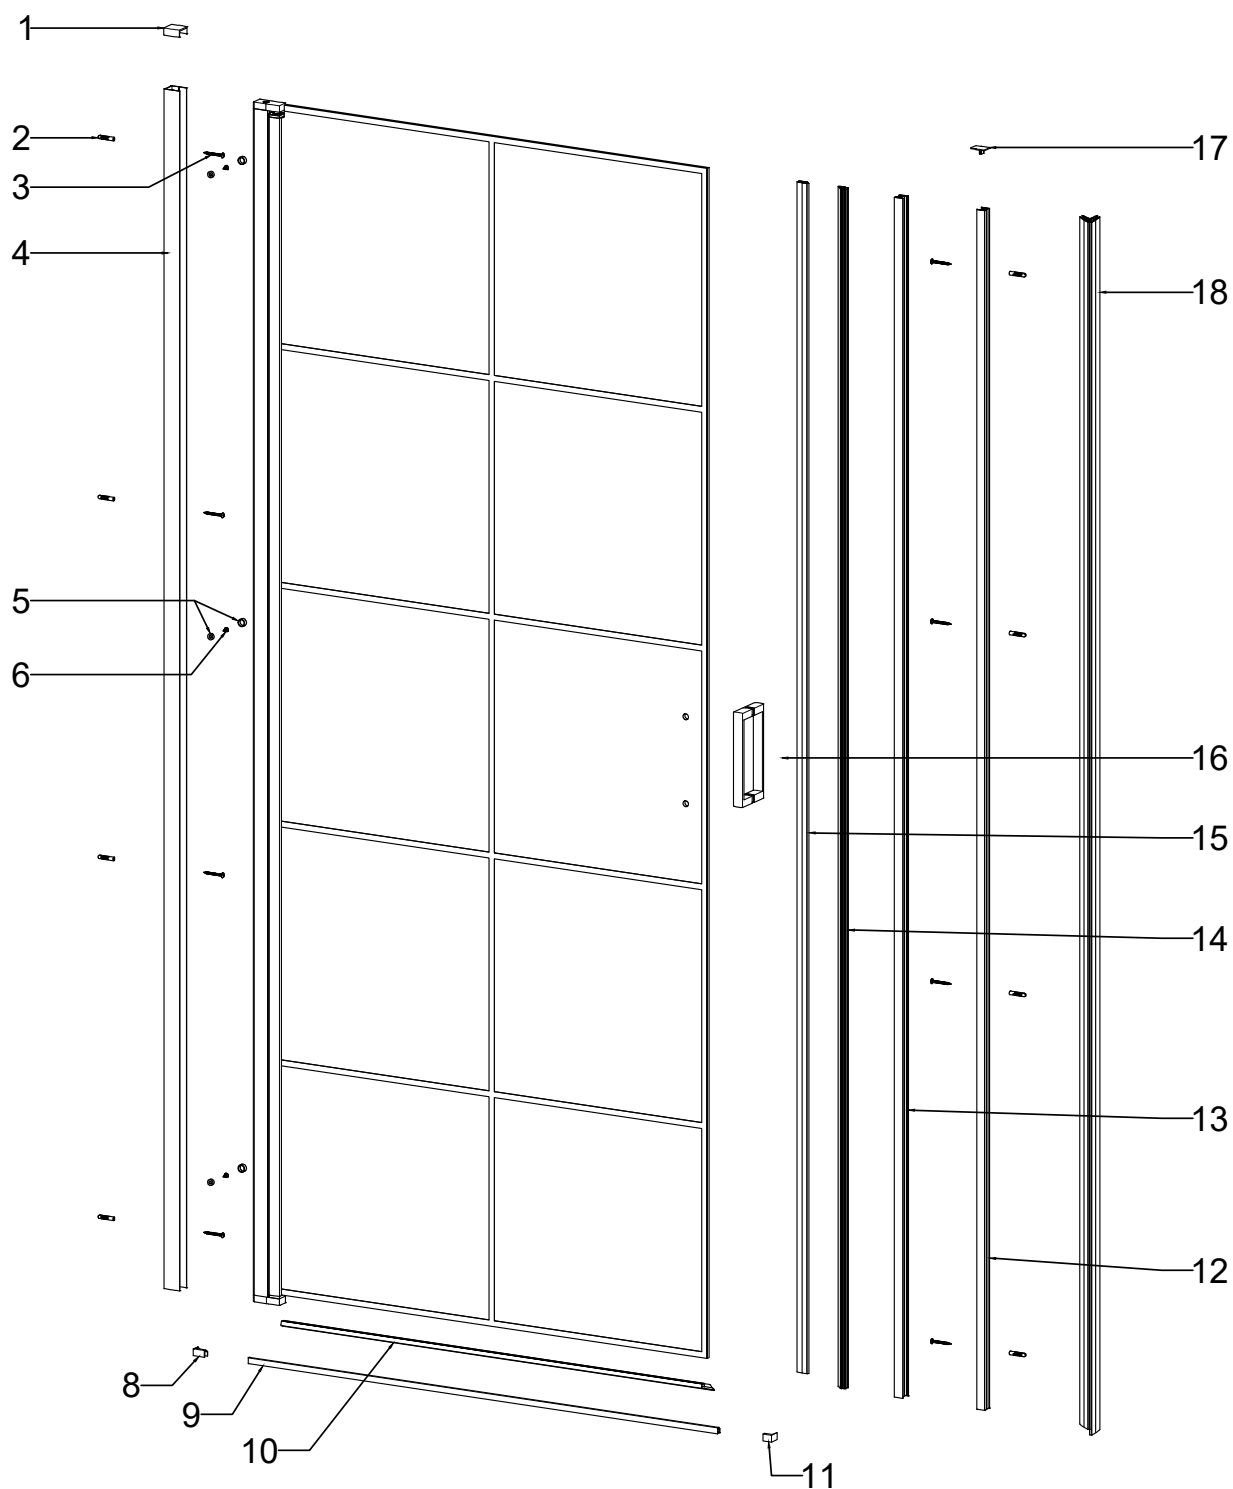

## NERO PIVOT PORTA

NERO

No.		DESCRIZIONE • DESCRIPTION • ΠΕΡΙΓΡΑΦΗ NERO	PZ. PCS. TEM.	COD.	PREZZO PRIX PRICE ΤΙΜΗ
1		<b>Tappo profilo a muro</b> Bouchon profilé de mur • Cup wall profile • Καπάκι προφίλ τοίχου	1	5206836674001	29,90 €
4		<b>Profilo a muro</b> Profilé de mur • Wall profile • Προφίλ τοίχου	1	5206836674032	99,90 €
8		<b>Tappo sinistro per profilo pavimento</b> Embout gauche pour profilé de sol • Left cap for floor profile • Αριστερό καπάκι προφίλ δαπέδου	1	5206836674209	19,90 €
9		<b>Profilo orizzontale</b> Profilé horizontal • Horizontal profile • Οριζόντιο προφίλ	1	5206836674223	54,90 €
10		<b>Guarnizioni orizzontali</b> Joints horizontaux • Horizontal seal lists • Οριζόντιο λάστιχο στεγανοποίησης	1	5206836674230	39,90 €
11		<b>Tappo per profilo pavimento, destro</b> Embout pour profilé de sol, droit • Cap for floor profile, right • Καπάκι προφίλ δαπέδου, δεξιό	1	5206836674216	19,90 €
12, 13, 14		<b>Profilo a muro</b> Profilé de mur • Wall profile • Προφίλ τοίχου σετ	3	5206836659152	199,90 €
15		<b>Magnet della porta</b> Aimant de porte • Magnet hinges • Μαγνήτης πόρτας, λάστιχο	1	5206836708669	69,90 €
16		<b>Maniglie</b> Poignée • Handles • Χερούλι	1	5206836674247	49,90 €
17		<b>Tappo profilo a muro</b> Bouchon profilé de mur • Cup wall profile • Καπάκι προφίλ τοίχου	1	5206836674186	29,90 €
18		<b>Guarnizioni verticali</b> Joints verticaux • Vertical seal lists • Κάθετο λάστιχο στεγανοποίησης	1	5206836708683	49,90 €
2, 3, 5, 6		<b>Viti e accessori</b> Vis et accessoires • Accessories and screws • Εξαρτήματα και βίδες	1	5206836674018	19,90 €