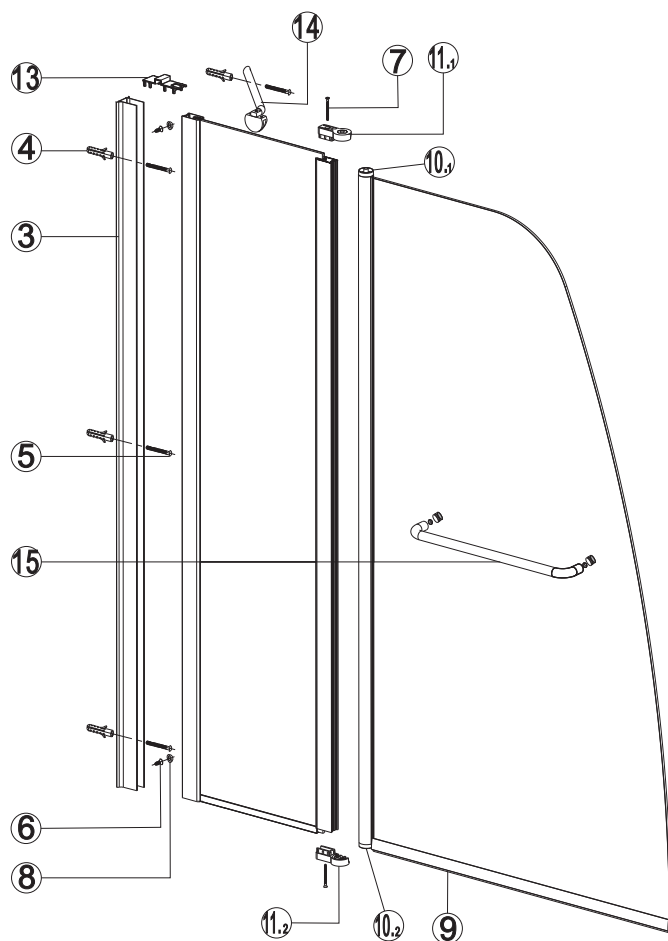

M 9A CROMO

No.		DESCRIZIONE • DESCRIPTION • ΠΕΡΙΓΡΑΦΗ CROMO	PZ. PCS. TEM.	COD.	PREZZO PRIX PRICE ΤΙΜΗ
3		Profilo a muro Profilé de mur • Wall profile • Προφίλ τοίχου	1	5206836639420	69,90 €
9		Guarnizioni orizzontali Joints horizontaux • Horizontal seal lists • Οριζόντιο λάστιχο στεγανοποίησης	1	5206836524290	39,90 €
10.1 10.2		Cerniere della porta Charnières de porte • Door hinges • Μεντεσεέδες πόρτας	2	5206836000268	39,90 €
11.1 11.2		Cerniere del profilo Charnières de profil • Profile hinges • Μεντεσεέδες προφίλ	2	5206836645742	39,90 €
13		Tappi Cups • Bouchons • Καπάκια	2	5206836639451	29,90 €
14		Staffa Bracket • Support • Αντηρίδα	1	5206836639499	49,90 €
15		Maniglie Poignée • Handles • Χερούλι	1	5206836639444	74,90 €
4-8		Viti e accessori Vis et accessoires • Accessories and screws • Εξαρτήματα και βίδες	1	5206836639437	19,90 €