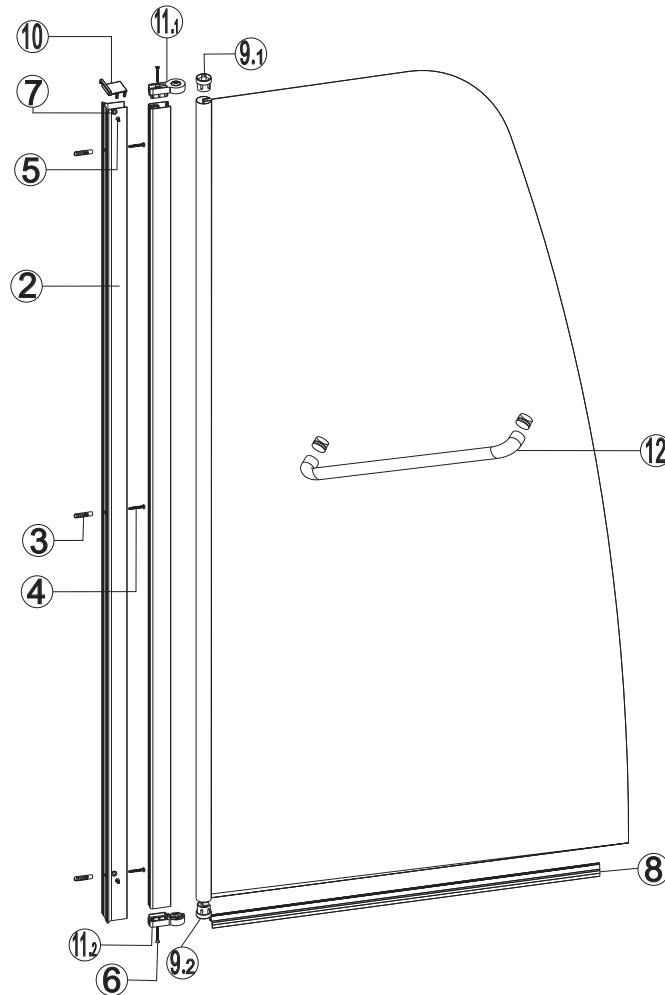

## M 9 CROMO

No.		DESCRIZIONE • DESCRIPTION • ΠΕΡΙΓΡΑΦΗ CROMO	PZ. PCS. TEM.	COD.	PREZZO PRIX PRICE ΤΙΜΗ
2		<b>Profilo a muro</b> Profilé de mur • Wall profile • Προφίλ τοίχου	1	5206836639420	<b>69,90 €</b>
8		<b>Guarnizioni orizzontali</b> Joints horizontaux • Horizontal seal lists • Οριζόντιο λάστιχο στεγανοποίησης	1	5206836524290	<b>39,90 €</b>
9.1 9.2		<b>Cerniere della porta</b> Charnières de porte • Door hinges • Μεντεσέδες πόρτας	2	5206836000268	<b>39,90 €</b>
10		<b>Tappo profilo a muro</b> Bouchon profilé de mur • Cup wall profile • Καπάκι προφίλ τοίχου	2	5206836639451	<b>29,90 €</b>
11.1 11.2		<b>Cerniere del profilo</b> Charnières de profil • Profile hinges • Μεντεσέδες προφίλ	2	5206836645742	<b>39,90 €</b>
12		<b>Maniglie</b> Poignée • Handles • Χερούλι	1	5206836639444	<b>74,90 €</b>
3-7		<b>Viti e accessori</b> Vis et accessoires • Accessories and screws • Εξαρτήματα και βίδες	1	5206836639437	<b>19,90 €</b>