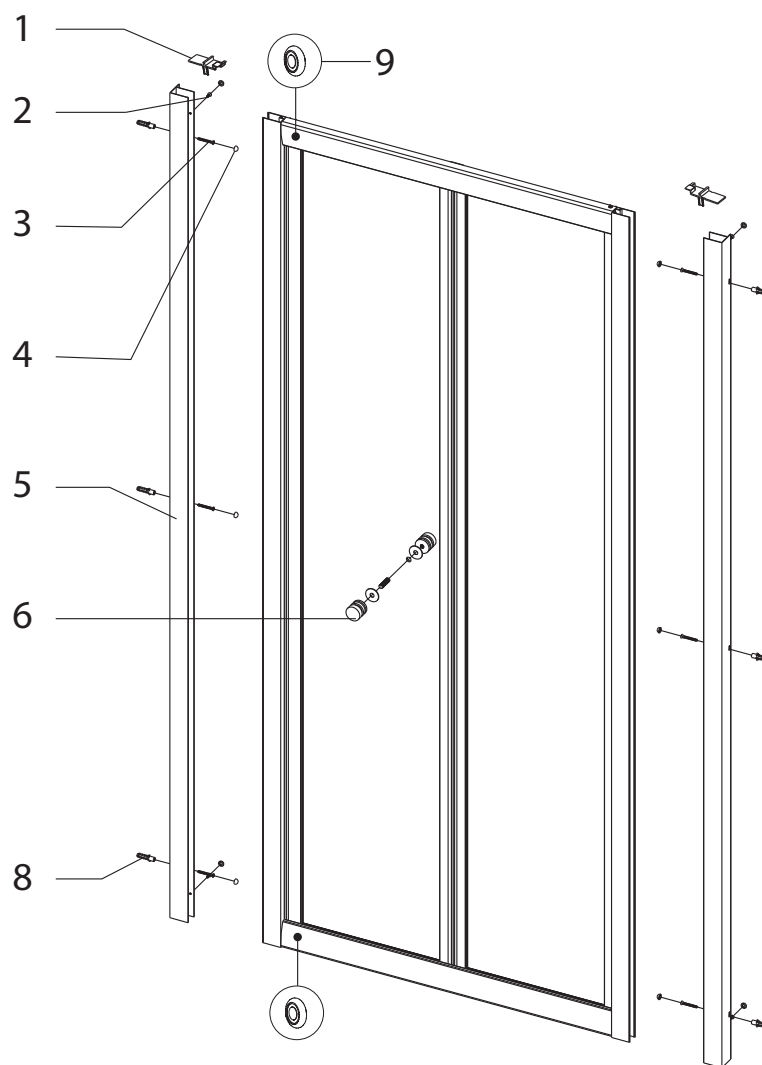

## M 4S CROMO

No.		DESCRIZIONE • DESCRIPTION • ΠΕΡΙΓΡΑΦΗ CROMO	PZ. PCS. TEM.	COD.	PREZZO PRIX PRICE ΤΙΜΗ
1		Tappo Cup • Bouchon • Καπάκι	2	5206836638508	29,90 €
5		Profilo a muro Profilé de mur • Wall profile • Προφίλ τοίχου	1	5206836514659	69,90 €
6		Pomolo Poignée • Knob • Πόμολο	1	5206836643564	44,90 €
24 8,9		Set di ricambio basi e ruote in plastica - accessori e viti Jeu de remplacement de bases et roues en plastique - accessoires et vis Spare set plastic bases & wheels - accessories and screws Σετ πλαστικές βάσεις & ροδάκια - εξαρτήματα και βίδες	1	5206836621661	39,90 €