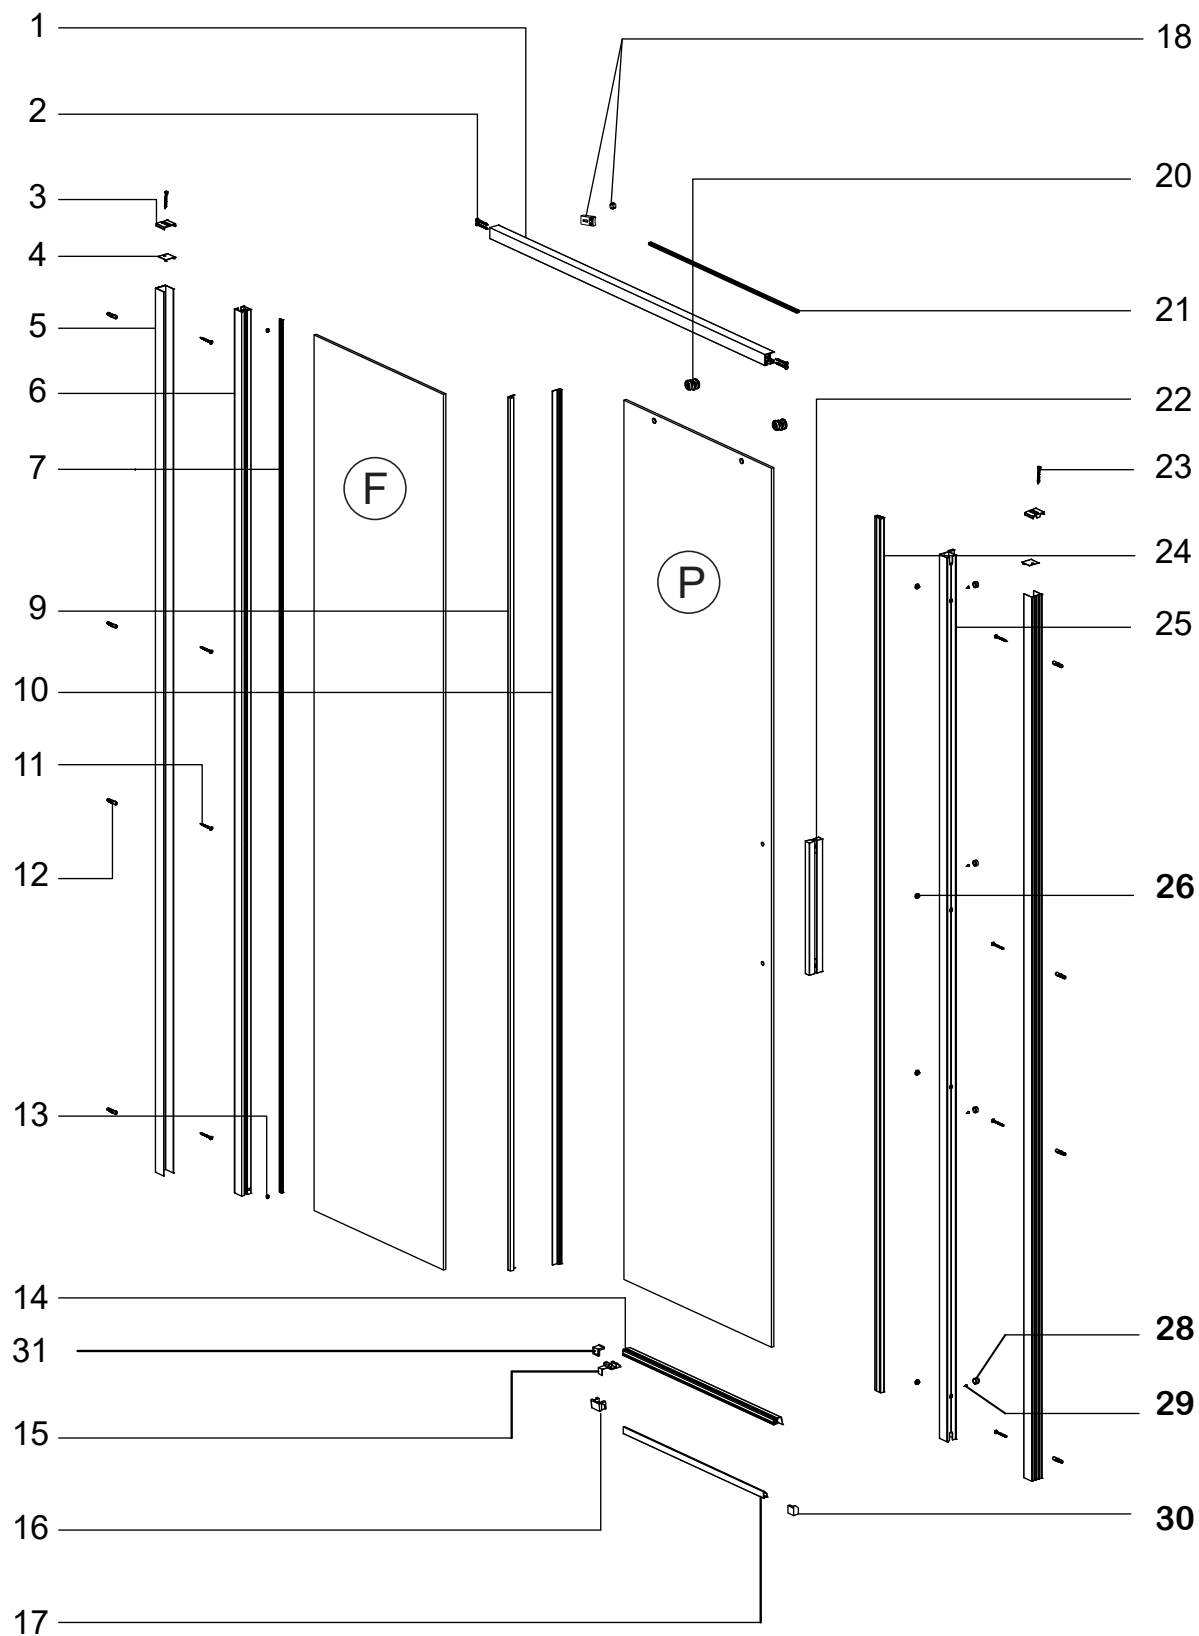

No.		DESCRIZIONE • DESCRIPTION • ΠΕΡΙΓΡΑΦΗ CROMO	PZ. PCS. TEM.	COD.	PREZZO PRIX PRICE ΤΙΜΗ
22		Maniglie Poignée • Handles • Χερούλι	1	5206836681283	49,90 €
24		Magnete in gomma Aimant en caoutchouc • Rubber magnet • Λάστιχο μαγνήτη	1	5206836681290	74,90 €
25		Profilo di fronte Profil avant • Facing profil • Προφίλ αντικρίσματος	1	5206836681306	89,90 €
30		Tappi Cups • Bouchons • Καπάκι οριζόντιου προφίλ	2	5206836681399	39,90 €
31		Tappi Cups • Bouchons • Καπάκια	2	5206836681276	39,90 €
2, 11-13, 23, 26, 28, 29		Viti e accessori Vis et accessoires • Accessories and screws • Εξαρτήματα και βίδες	1	5206836674469	19,90 €

LEA 400

NERO