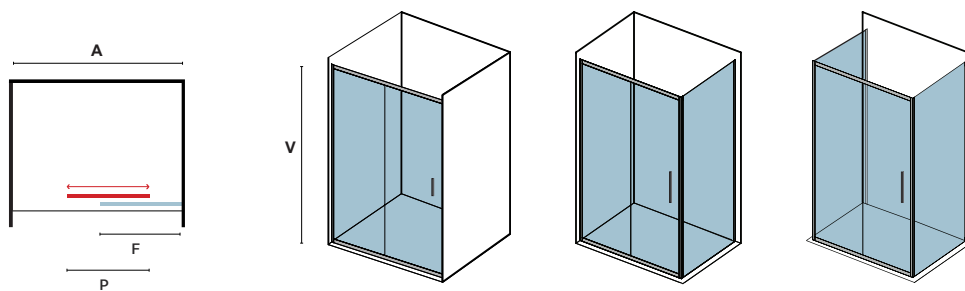

VETRO FISSO • VERRE FIXE • FIXED GLASS • ΣΤΑΘΕΡΟ ΚΡΥΣΤΑΛΛΟ

TRASPARENTE - 6mm, NANOTECHNOLOGY

F	A	F	V	PZ PCS • TEM	COD.	PREZZO PRIX • PRICE • TIMH
	1000	435	1990	1	5206836681115	262,00 €
	1100	485	1990	1	5206836681139	264,00 €
	1200	535	1990	1	5206836681146	266,00 €
	1300	585	1990	1	5206836681153	269,00 €
	1400	635	1990	1	5206836681177	274,00 €
	1500	735	1990	1	5206836700625	279,00 €

PORTA SCORREVOLE • PORTE COULISSANTE • SLIDING DOOR • ΣΥΡΟΜΕΝΗ ΠΟΡΤΑ

TRASPARENTE - 6mm, NANOTECHNOLOGY

P	A	P	V	PZ PCS • TEM	COD.	PREZZO PRIX • PRICE • TIMH
	1000	480	1990	1	5206836681337	302,00 €
	1100	530	1990	1	5206836681344	304,00 €
	1200	580	1990	1	5206836681351	306,00 €
	1300	630	1990	1	5206836681368	309,00 €
	1400	680	1990	1	5206836681375	314,00 €
	1500	680	1990	1	5206836700632	319,00 €