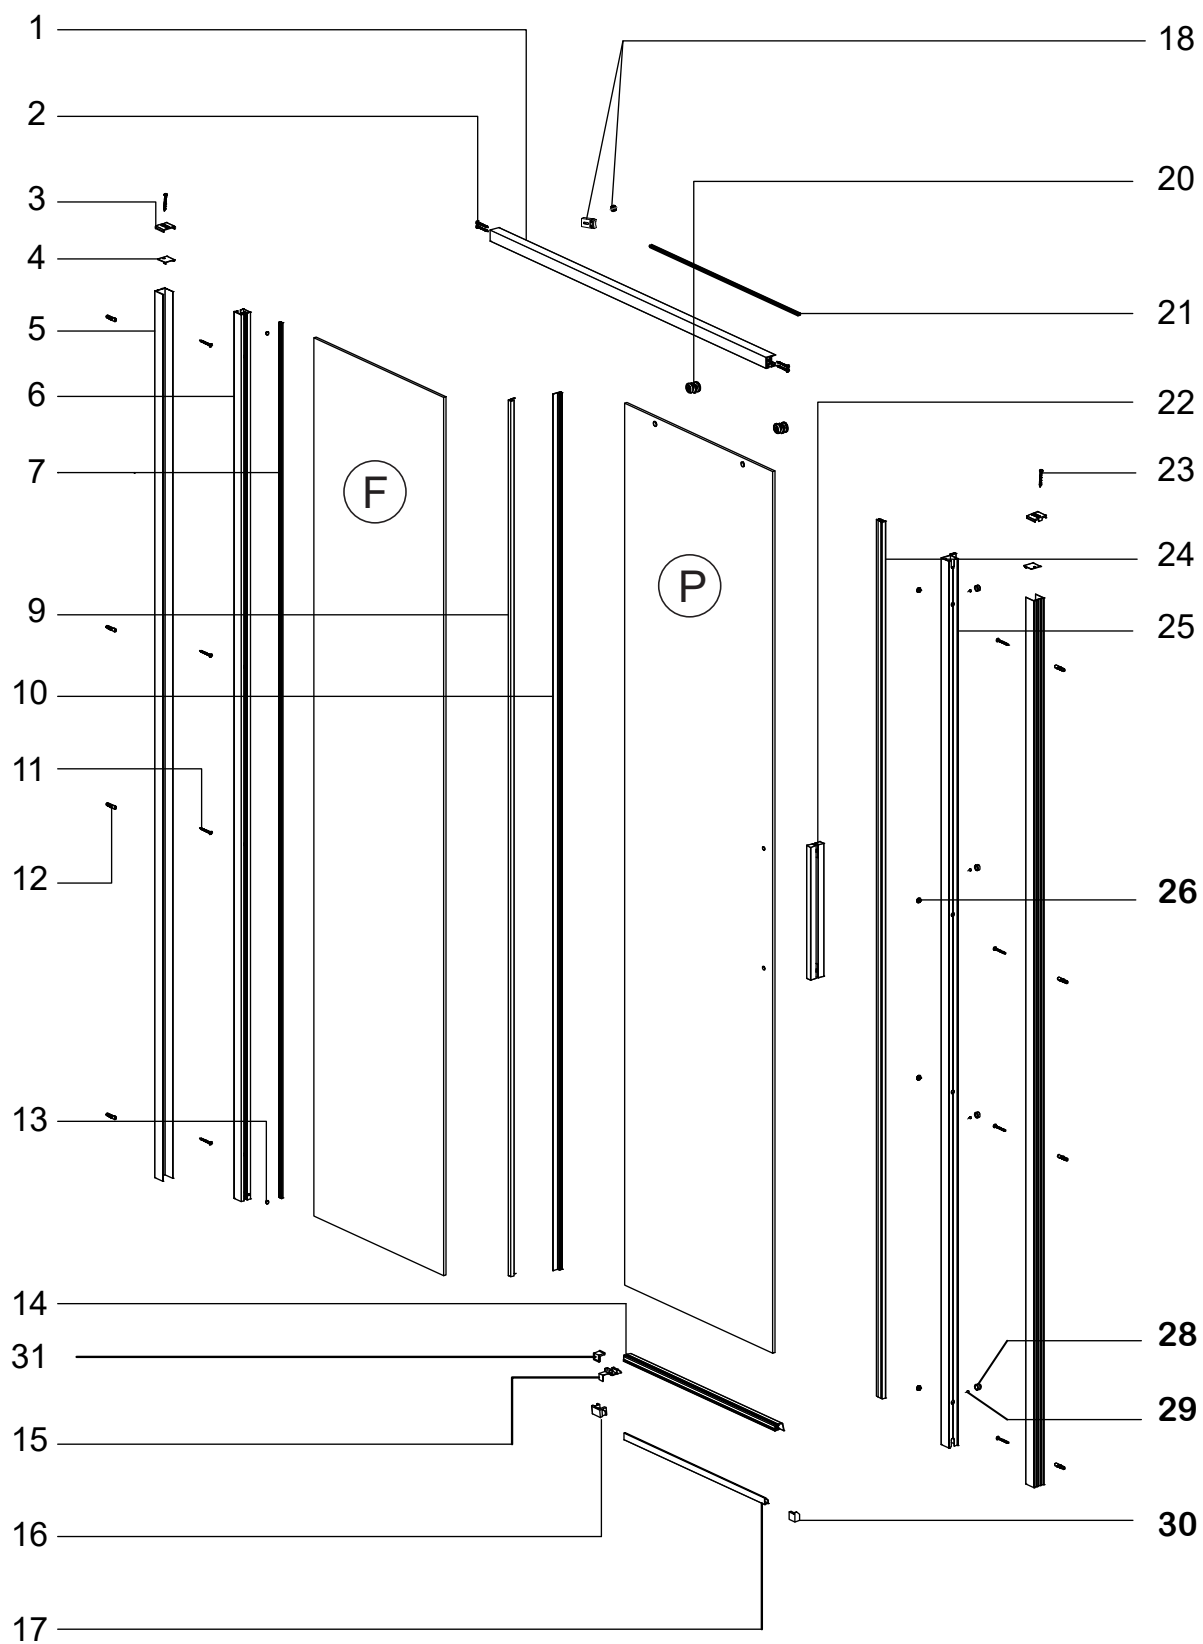

LEA 400 CROMO