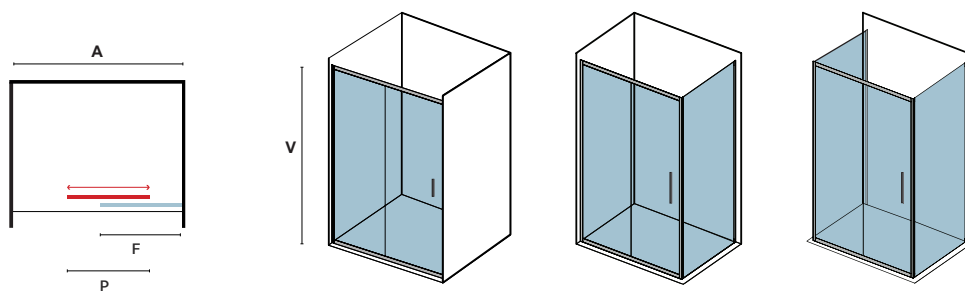

VETRO FISSO • VERRE FIXE • FIXED GLASS • ΣΤΑΘΕΡΟ ΚΡΥΣΤΑΛΛΟ
TRASPARENTE - 6mm, NANOTECHNOLOGY

F	A	F	V	PZ PCS • TEM	COD.	PREZZO PRIX • PRICE • TIMH
	1000	435	1990	1	5206836681115	262,00 €
	1100	485	1990	1	5206836681139	264,00 €
	1200	535	1990	1	5206836681146	266,00 €
	1300	585	1990	1	5206836681153	269,00 €
	1400	635	1990	1	5206836681177	274,00 €
	1500	735	1990	1	5206836700625	279,00 €

PORTA SCORREVOLE • PORTE COULISSANTE • SLIDING DOOR • ΣΥΡΟΜΕΝΗ ΠΟΡΤΑ
TRASPARENTE - 6mm, NANOTECHNOLOGY

P	A	P	V	PZ PCS • TEM	COD.	PREZZO PRIX • PRICE • TIMH
	1000	480	1990	1	5206836681337	302,00 €
	1100	530	1990	1	5206836681344	304,00 €
	1200	580	1990	1	5206836681351	306,00 €
	1300	630	1990	1	5206836681368	309,00 €
	1400	680	1990	1	5206836681375	314,00 €
	1500	680	1990	1	5206836700632	314,00 €