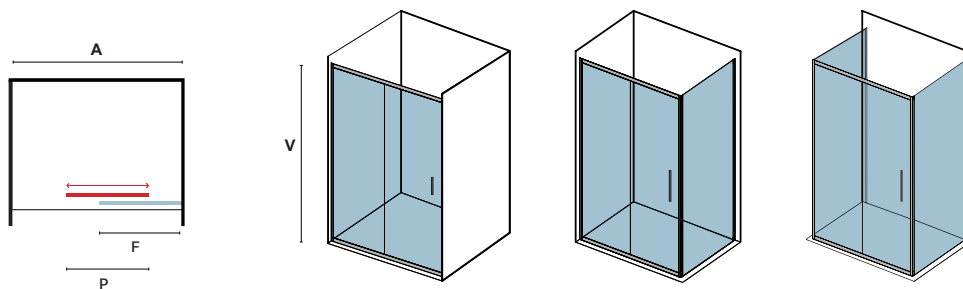

VETRO FISSO • VERRE FIXE • FIXED GLASS • ΣΤΑΘΕΡΟ ΚΡΥΣΤΑΛΛΟ
TRASPARENTE - 6mm, NANOTECHNOLOGY

F	A	F	V	PZ PCS • TEM	COD.	PREZZO PRIX • PRICE • TIMH
	1000	435	1990	1	5206836681115	262,00 €
	1100	485	1990	1	5206836681139	264,00 €
	1200	535	1990	1	5206836681146	266,00 €
	1300	585	1990	1	5206836681153	269,00 €
	1400	635	1990	1	5206836681177	274,00 €
	1500	735	1990	1	5206836700625	279,00 €

PORTA SCORREVOLE • PORTE COULISSANTE • SLIDING DOOR • ΣΥΡΟΜΕΝΗ ΠΟΡΤΑ
TRASPARENTE - 6mm, NANOTECHNOLOGY

P	A	P	V	PZ PCS • TEM	COD.	PREZZO PRIX • PRICE • TIMH
	1000	480	1990	1	5206836681337	302,00 €
	1100	530	1990	1	5206836681344	304,00 €
	1200	580	1990	1	5206836681351	306,00 €
	1300	630	1990	1	5206836681368	309,00 €
	1400	680	1990	1	5206836681375	314,00 €
	1500	680	1990	1	5206836700632	319,00 €