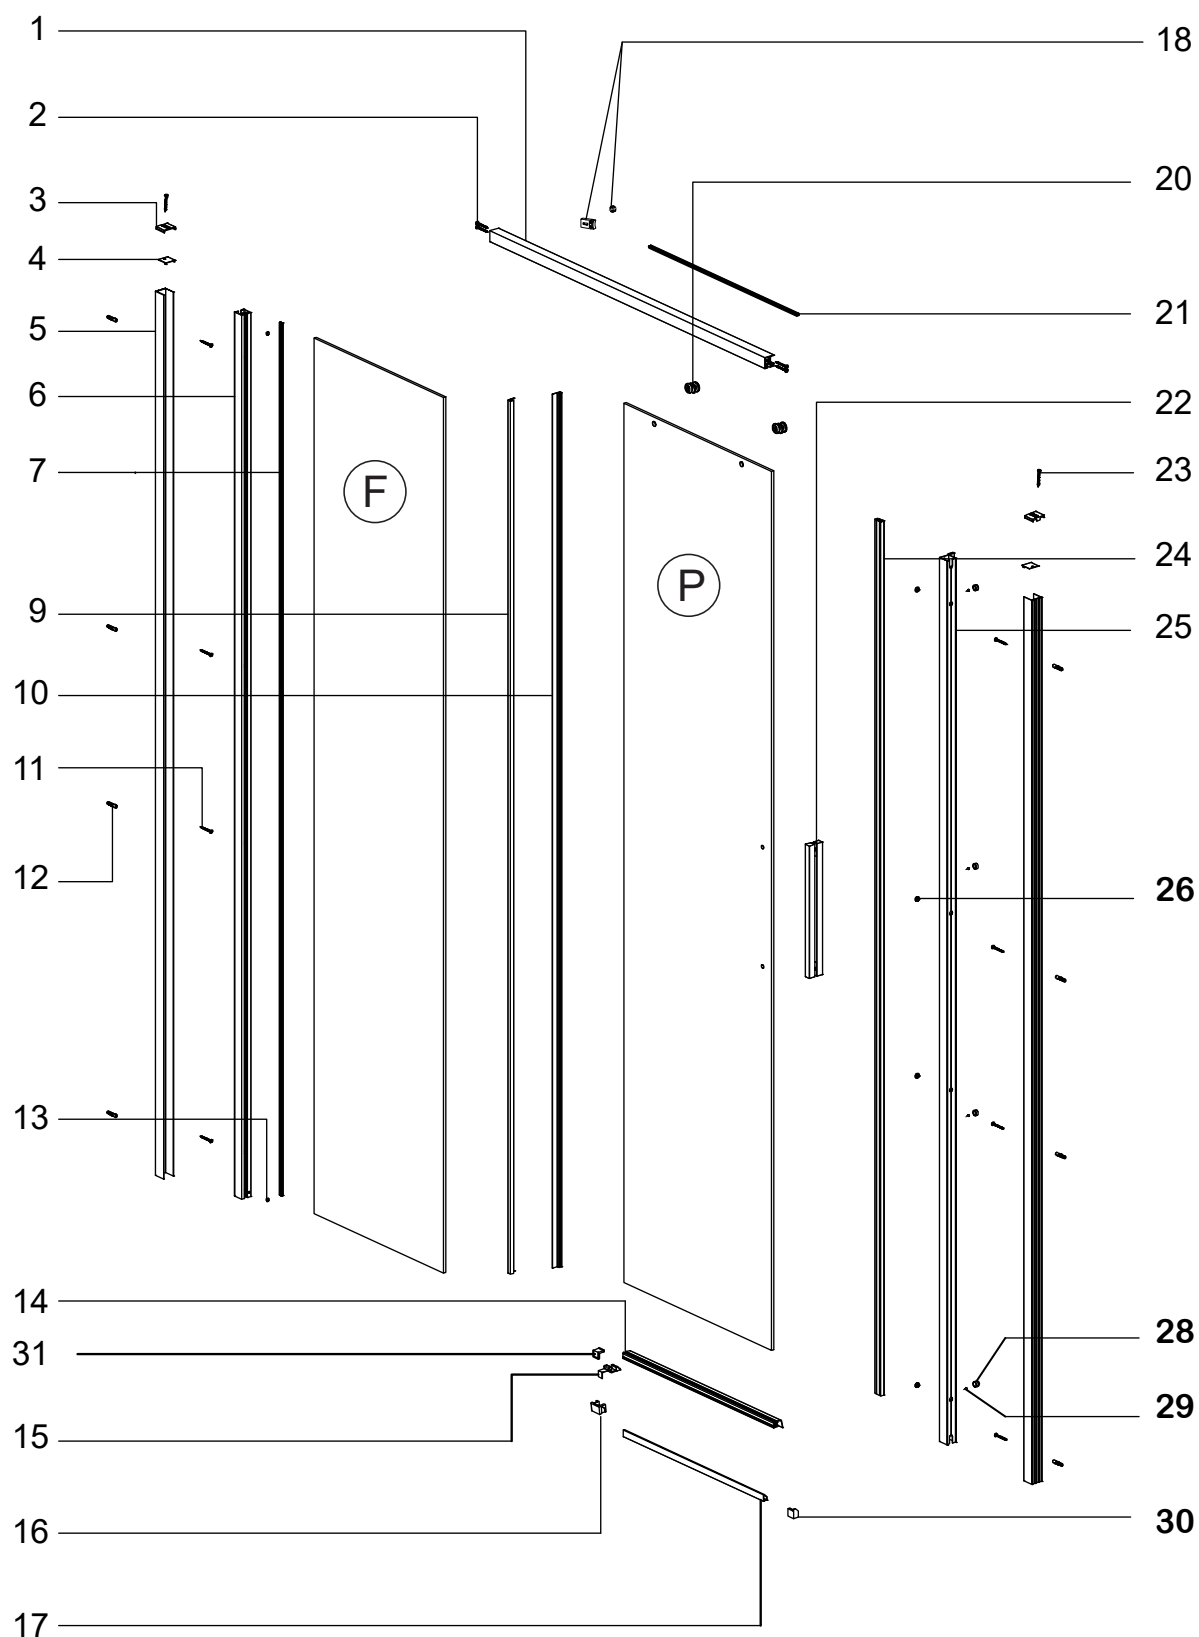

No.		DESCRIZIONE • DESCRIPTION • ΠΕΡΙΓΡΑΦΗ NERO	PZ. PCS. TEM.	COD.	PREZZO PRIX PRICE ΤΙΜΗ
22		Maniglie Poignée • Handles • Χερούλι	1	5206836681900	49,90 €
24		Magnete in gomma Aimant en caoutchouc • Rubber magnet • Λάστιχο μαγνήτη	1	5206836681917	74,90 €
25		Profilo di fronte Profil avant • Facing profil • Προφίλ αντικρίσματος	1	5206836681924	89,90 €
30		Tappi Cups • Bouchons • Καπάκι οριζόντιου προφίλ	2	5206836681955	39,90 €
31		Tappi Cups • Bouchons • Καπάκια	2	5206836681276	39,90 €
2, 11-13, 23, 26, 28, 29		Viti e accessori Vis et accessoires • Accessories and screws • Εξαρτήματα και βίδες	1	5206836674469	19,90 €

LEA 400 BIANCO