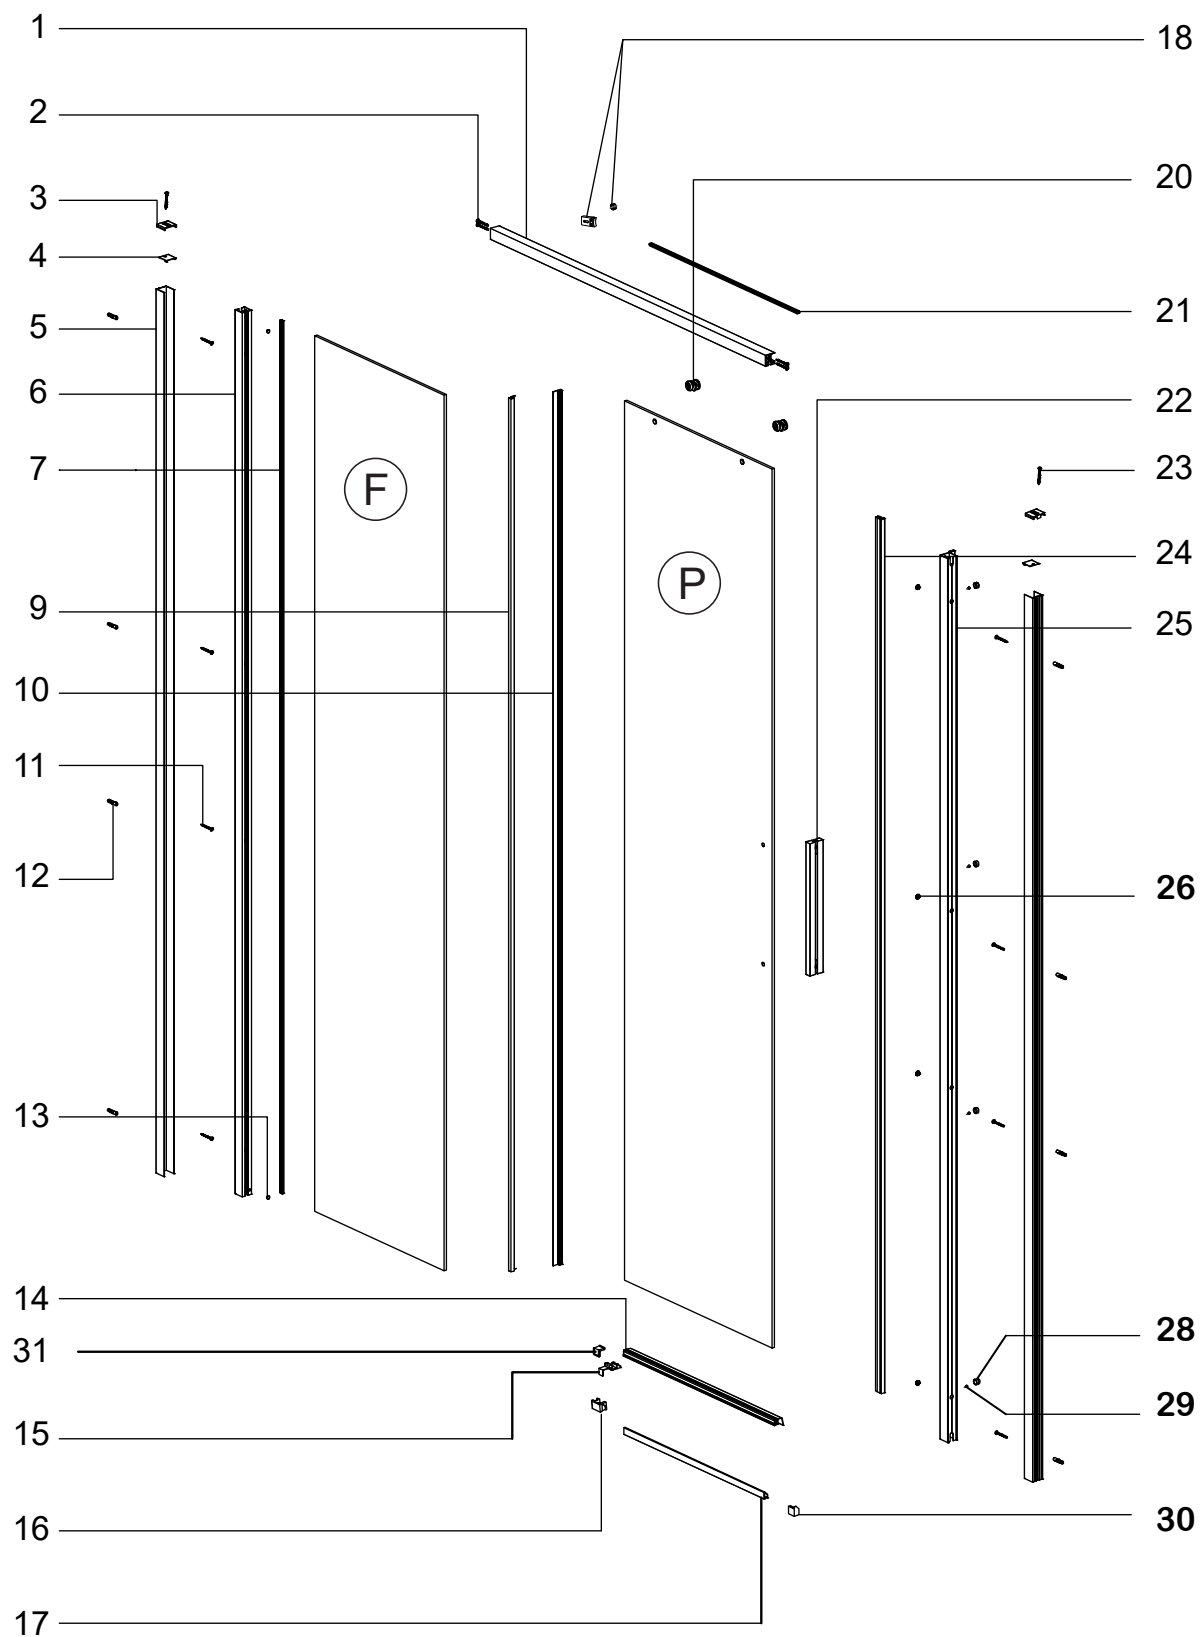

No.		DESCRIZIONE • DESCRIPTION • ΠΕΡΙΓΡΑΦΗ BIANCO	PZ. PCS. TEM.	COD.	PREZZO PRIX PRICE ΤΙΜΗ
22		Maniglie Poignée • Handles • Χερούλι	1	5206836682082	49,90 €
24		Magnete in gomma Aimant en caoutchouc • Rubber magnet • Λάστιχο μαγνήτη	1	5206836681290	74,90 €
25		Profilo di fronte Profil avant • Facing profil • Προφίλ αντικρίσματος	1	5206836682099	89,90 €
30		Tappi Cups • Bouchons • Καπάκι οριζόντιου προφίλ	2	5206836682129	39,90 €
31		Tappi Cups • Bouchons • Καπάκια	2	5206836681276	39,90 €
2, 11-13, 23, 26, 28, 29		Viti e accessori Vis et accessoires • Accessories and screws • Εξαρτήματα και βίδες	1	5206836674469	19,90 €

LEA 400

ORO