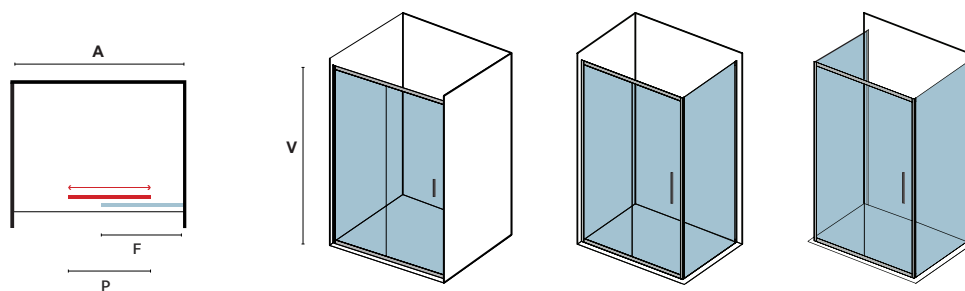

VETRO FISSO • VERRE FIXE • FIXED GLASS • ΣΤΑΘΕΡΟ ΚΡΥΣΤΑΛΛΟ
TRASPARENTE - 6mm, NANOTECHNOLOGY

F	A	F	V	PZ PCS • TEM	COD.	PREZZO PRIX • PRICE • TIMH
	1000	435	1990	1	5206836681115	262,00 €
	1100	485	1990	1	5206836681139	264,00 €
	1200	535	1990	1	5206836681146	266,00 €
	1300	585	1990	1	5206836681153	269,00 €
	1400	635	1990	1	5206836681177	274,00 €
	1500	735	1990	1	5206836700625	279,00 €

PORTA SCORREVOLE • PORTE COULISSANTE • SLIDING DOOR • ΣΥΡΟΜΕΝΗ ΠΟΡΤΑ
TRASPARENTE - 6mm, NANOTECHNOLOGY

P	A	P	V	PZ PCS • TEM	COD.	PREZZO PRIX • PRICE • TIMH
	1000	480	1990	1	5206836681337	302,00 €
	1100	530	1990	1	5206836681344	304,00 €
	1200	580	1990	1	5206836681351	306,00 €
	1300	630	1990	1	5206836681368	309,00 €
	1400	680	1990	1	5206836681375	314,00 €
	1500	680	1990	1	5206836700632	314,00 €