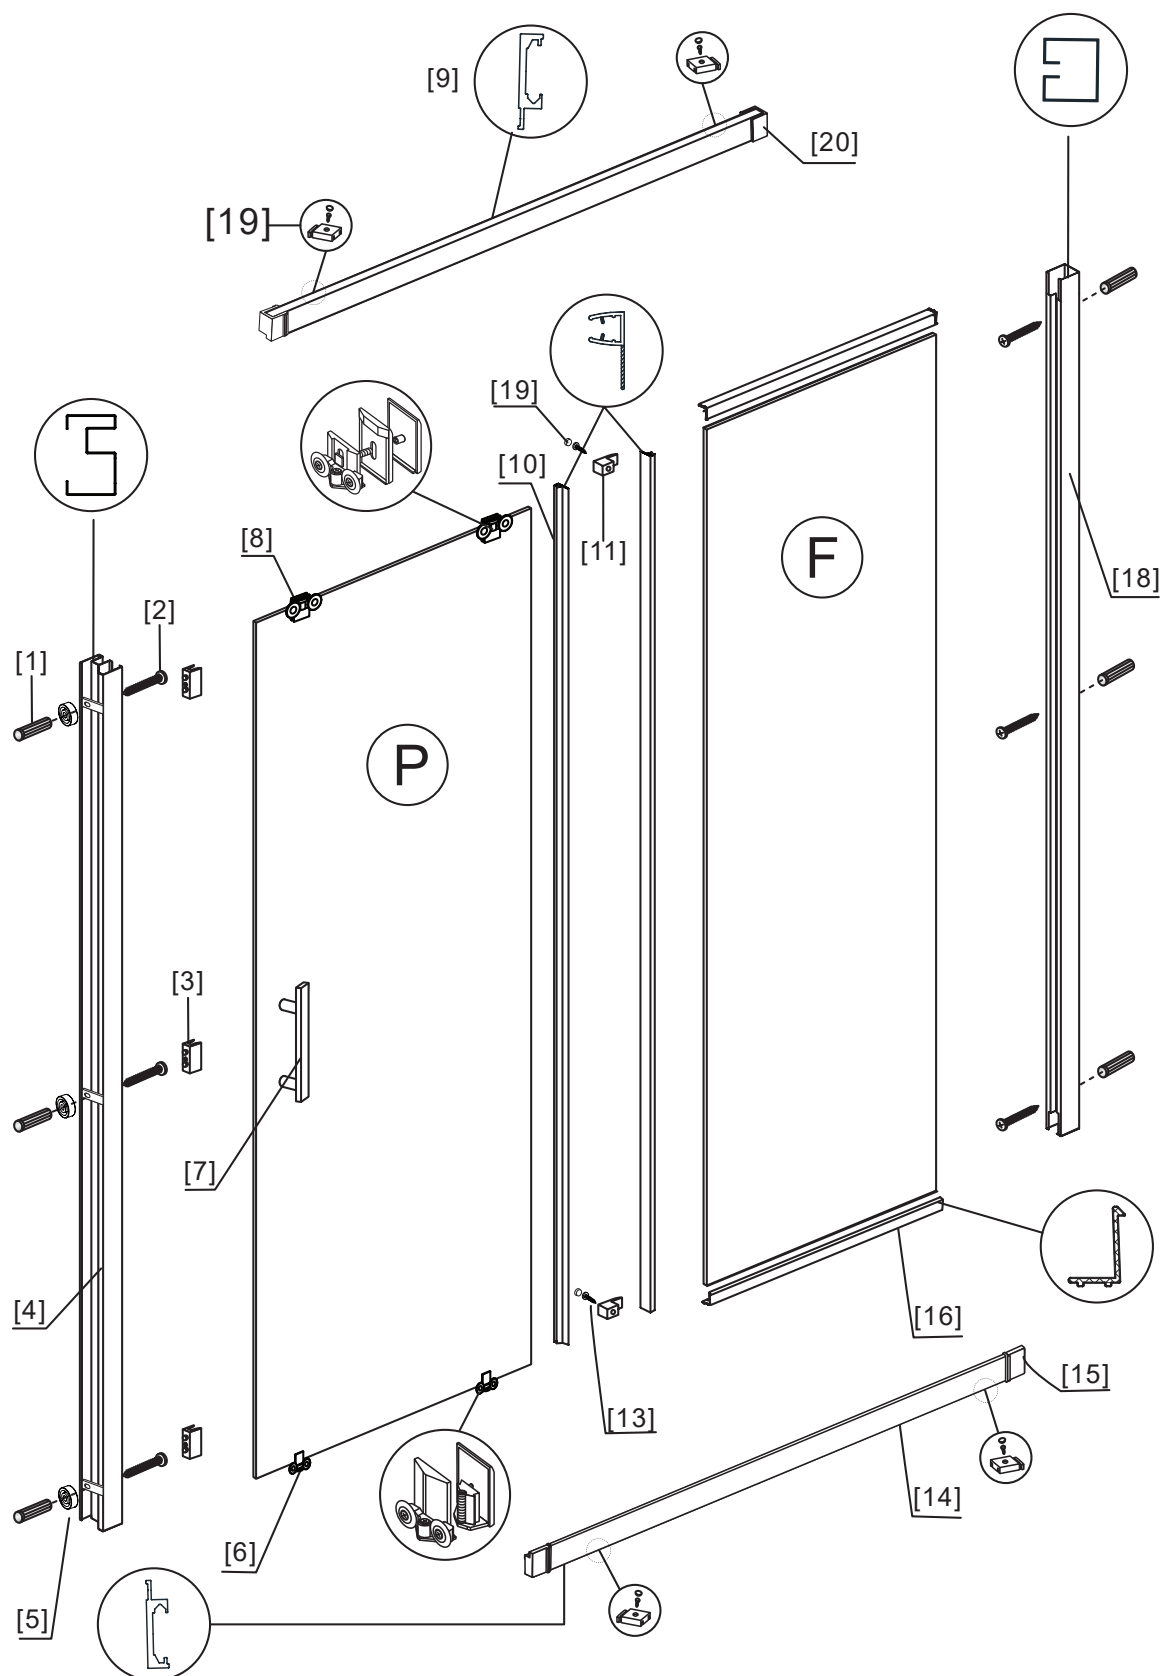

## INOX 400 CROMO

**VETRO FISSO • VERRE FIXE • FIXED GLASS • ΣΤΑΘΕΡΟ ΚΡΥΣΤΑΛΛΟ**  
 TRASPARENTE - 8mm, NANOTECHNOLOGY

F	A	F	V	PZ PCS • TEM	COD.	PREZZO PRIX • PRICE • TIMH
	1000	450	1816	1	5206836639345	269,00 €
	1100	500	1816	1	5206836645056	272,00 €
	1200	550	1816	1	5206836645063	274,00 €
	1300	600	1816	1	5206836645070	276,00 €
	1400	650	1816	1	5206836645087	278,00 €
	1500	700	1816	1	5206836645094	279,00 €
	1600	750	1816	1	5206836645100	284,00 €

**PORTA SCORREVOLE • PORTE COULISSANTE • SLIDING DOOR • ΣΥΡΟΜΕΝΗ ΠΟΡΤΑ**  
 TRASPARENTE - 8mm, NANOTECHNOLOGY

P	A	P	V	PZ PCS • TEM	COD.	PREZZO PRIX • PRICE • TIMH
	1000	513	1865	1	5206836639338	299,00 €
	1100	563	1865	1	5206836644998	302,00 €
	1200	613	1865	1	5206836645001	304,00 €
	1300	663	1865	1	5206836645018	306,00 €
	1400	713	1865	1	5206836645025	308,00 €
	1500	763	1865	1	5206836645032	309,00 €
	1600	813	1865	1	5206836645049	314,00 €