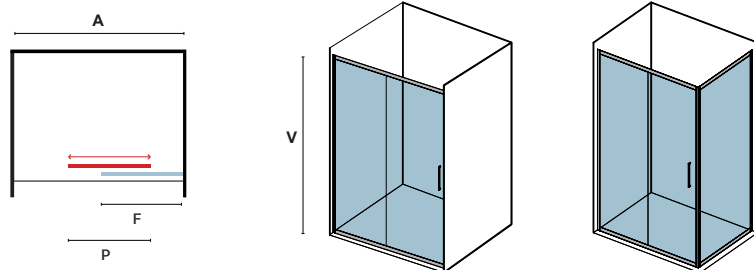

## INOX 400 CROMO

**VETRO FISSO • VERRE FIXE • FIXED GLASS • ΣΤΑΘΕΡΟ ΚΡΥΣΤΑΛΛΟ**  
 TRASPARENTE - 8mm, NANOTECHNOLOGY

F	A	F	V	PZ PCS • TEM	COD.	PREZZO PRIX • PRICE • TIMH
	1000	450	1816	1	5206836639345	269,00 €
	1100	500	1816	1	5206836645056	272,00 €
	1200	550	1816	1	5206836645063	274,00 €
	1300	600	1816	1	5206836645070	276,00 €
	1400	650	1816	1	5206836645087	278,00 €
	1500	700	1816	1	5206836645094	279,00 €
	1600	750	1816	1	5206836645100	284,00 €

**PORTA SCORREVOLE • PORTE COULISSANTE • SLIDING DOOR • ΣΥΡΟΜΕΝΗ ΠΟΡΤΑ**  
 TRASPARENTE - 8mm, NANOTECHNOLOGY

P	A	P	V	PZ PCS • TEM	COD.	PREZZO PRIX • PRICE • TIMH
	1000	513	1865	1	5206836639338	299,00 €
	1100	563	1865	1	5206836644998	302,00 €
	1200	613	1865	1	5206836645001	304,00 €
	1300	663	1865	1	5206836645018	306,00 €
	1400	713	1865	1	5206836645025	308,00 €
	1500	763	1865	1	5206836645032	309,00 €
	1600	813	1865	1	5206836645049	314,00 €