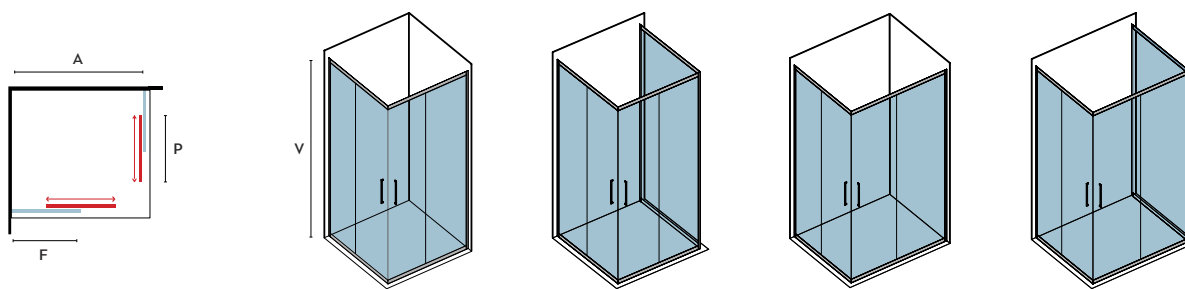

KARAG

esperienza bagno...

RICAMBI BOX DOCCIA
PIÈCES DÉTACHÉES
SPARE PARTS LIST
ΑΝΤΑΛΛΑΚΤΙΚΑ

INOX 100

CROMO

VETRO FISSO • VERRE FIXE • FIXED GLASS • ΣΤΑΘΕΡΟ ΚΡΥΣΤΑΛΛΟ
 TRASPARENTE - 8mm, NANOTECHNOLOGY

F	A	F	V	PZ PCS • TEM	COD.	PREZZO PRIX • PRICE • TIMH
	700	286	1816	1	5206836639208	259,00 €
	800	336	1816	1	5206836644912	259,00 €
	900	386	1816	1	5206836644929	264,00 €
	1000	436	1816	1	5206836644936	269,00 €
	1200	636	1816	1	5206836644943	274,00 €

PORTA SCORREVOLE • PORTE COULISSANTE • SLIDING DOOR • ΣΥΡΟΜΕΝΗ ΠΟΡΤΑ
 TRASPARENTE - 8mm, NANOTECHNOLOGY

P	A	P	V	PZ PCS • TEM	COD.	PREZZO PRIX • PRICE • TIMH
	700	338	1865	1	5206836639246	289,00 €
	800	338	1865	1	5206836644950	289,00 €
	900	438	1865	1	5206836644967	294,00 €
	1000	488	1865	1	5206836644974	299,00 €
	1200	488	1865	1	5206836644981	304,00 €