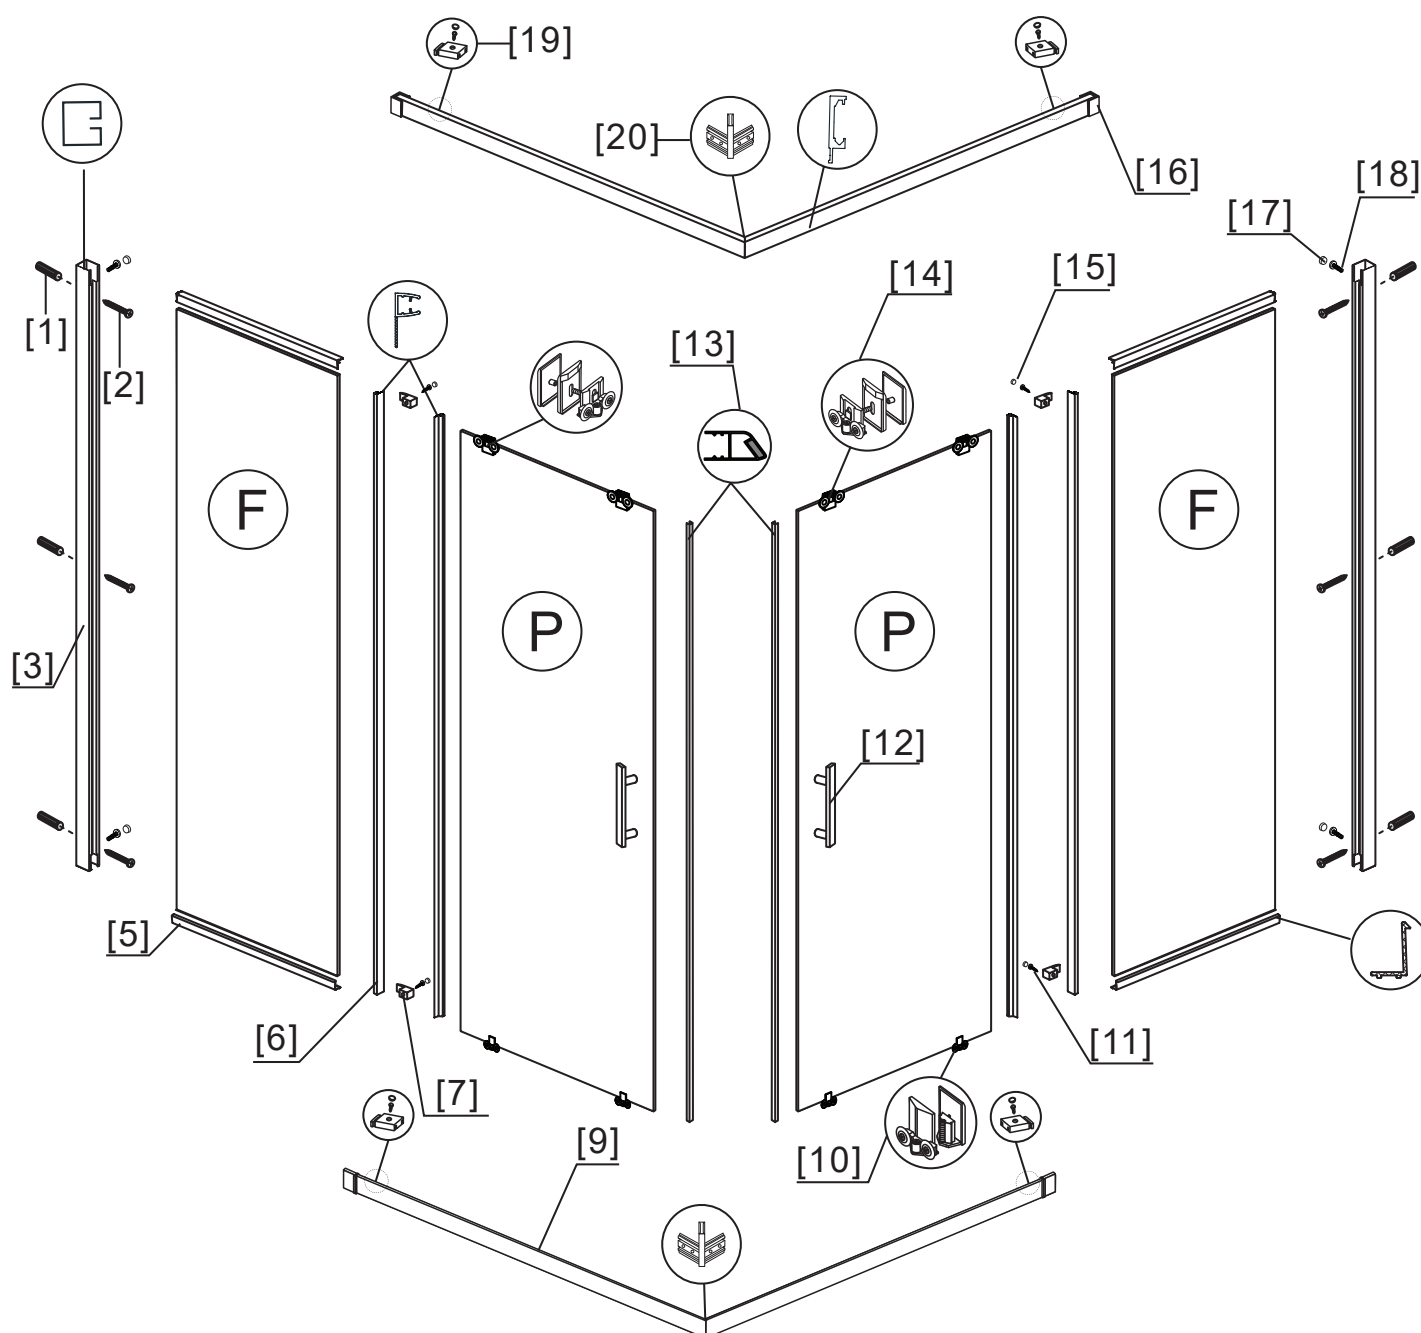

KARAG

esperienza bagno...

RICAMBI BOX DOCCIA
PIÈCES DÉTACHÉES
SPARE PARTS LIST
ΑΝΤΑΛΛΑΚΤΙΚΑ

INOX 100

CROMO

VETRO FISSO • VERRE FIXE • FIXED GLASS • ΣΤΑΘΕΡΟ ΚΡΥΣΤΑΛΛΟ
 TRASPARENTE - 8mm, NANOTECHNOLOGY

F	A	F	V	PZ PCS • TEM	COD.	PREZZO PRIX • PRICE • TIMH
	700	286	1816	1	5206836639208	259,00 €
	800	336	1816	1	5206836644912	259,00 €
	900	386	1816	1	5206836644929	264,00 €
	1000	436	1816	1	5206836644936	269,00 €
	1200	636	1816	1	5206836644943	274,00 €

PORTA SCORREVOLE • PORTE COULISSANTE • SLIDING DOOR • ΣΥΡΟΜΕΝΗ ΠΟΡΤΑ
 TRASPARENTE - 8mm, NANOTECHNOLOGY

P	A	P	V	PZ PCS • TEM	COD.	PREZZO PRIX • PRICE • TIMH
	700	338	1865	1	5206836639246	289,00 €
	800	338	1865	1	5206836644950	289,00 €
	900	438	1865	1	5206836644967	294,00 €
	1000	488	1865	1	5206836644974	299,00 €
	1200	488	1865	1	5206836644981	304,00 €