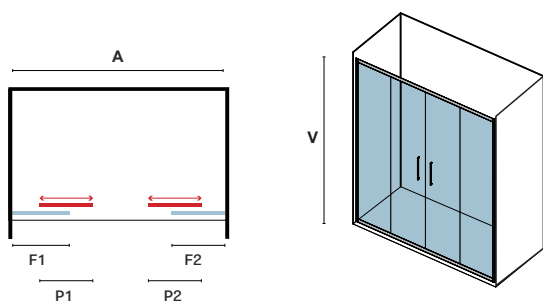

VETRO FISSO • VERRE FIXE • FIXED GLASS • ΣΤΑΘΕΡΟ ΚΡΥΣΤΑΛΛΟ
TRASPARENTE - 6mm, NANOTECHNOLOGY

F	A	F1	F2	V	PZ PCS • TEM	COD.	PREZZO PRIX • PRICE • TIMH
	1500	298	-	1813	1	5206836644196	119,00 €
		-	298	1813	1	5206836644196	119,00 €
	1600	298	-	1813	1	5206836644196	119,00 €
		-	348	1813	1	5206836644202	122,00 €
	1700	348	-	1813	1	5206836644202	122,00 €
		-	348	1813	1	5206836644202	122,00 €
	1800	348	-	1813	1	5206836644202	122,00 €
		-	398	1813	1	5206836644219	124,00 €
	1900	398	-	1813	1	5206836644219	124,00 €
		-	398	1813	1	5206836644219	124,00 €
	2000	398	-	1813	1	5206836644219	124,00 €
		-	448	1813	1	5206836644226	126,00 €
	2100	448	-	1813	1	5206836644226	126,00 €
		-	448	1813	1	5206836644226	126,00 €
2200	448	-	1813	1	5206836644226	126,00 €	
	-	498	1813	1	5206836644233	129,00 €	

PORTA SCORREVOLE • PORTE COULISSANTE • SLIDING DOOR • ΣΥΡΟΜΕΝΗ ΠΟΡΤΑ
TRASPARENTE - 6mm, NANOTECHNOLOGY

P	A	P1	P2	V	PZ PCS • TEM	COD.	PREZZO PRIX • PRICE • TIMH
	1500	393	-	1876	1	5206836514604	149,00 €
		-	393	1876	1	5206836514604	149,00 €
	1600	393	-	1876	1	5206836514604	149,00 €
		-	443	1876	1	5206836638805	152,00 €
	1700	443	-	1876	1	5206836638805	152,00 €
		-	443	1876	1	5206836638805	152,00 €
	1800	443	-	1876	1	5206836638805	152,00 €
		-	493	1876	1	5206836644042	154,00 €
	1900	493	-	1876	1	5206836644042	154,00 €
		-	493	1876	1	5206836644042	154,00 €
	2000	493	-	1876	1	5206836644042	154,00 €
		-	543	1876	1	5206836644059	156,00 €
	2100	543	-	1876	1	5206836644059	156,00 €
		-	543	1876	1	5206836644059	156,00 €
2200	543	-	1876	1	5206836644059	156,00 €	
	-	593	1876	1	5206836644066	159,00 €