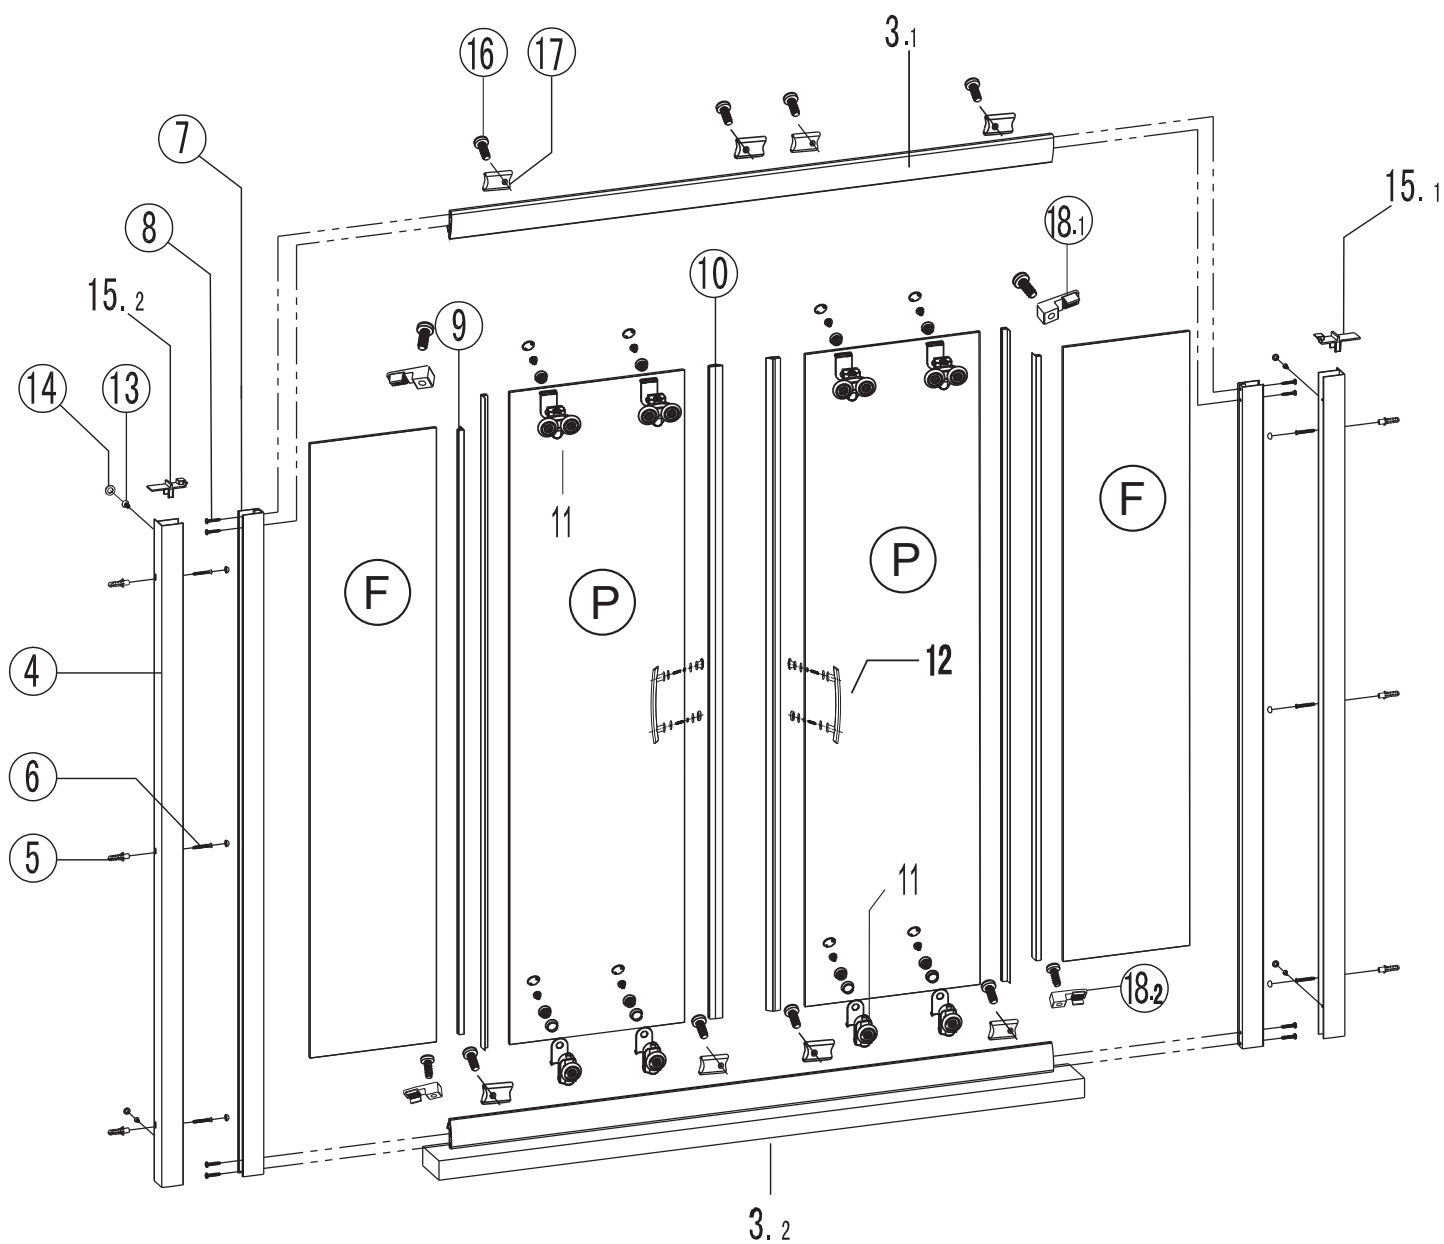

FLORA 600

NERO