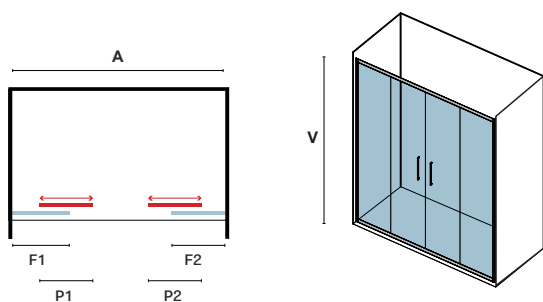

FLORA 600

NERO

VETRO FISSO • VERRE FIXE • FIXED GLASS • ΣΤΑΘΕΡΟ ΚΡΥΣΤΑΛΛΟ
 TRASPARENTE - 6mm, NANOTECHNOLOGY

F	A	F1	F2	V	PZ PCS • TEM	COD.	PREZZO PRIX • PRICE • TIMH
	1500	298	-	1813	1	5206836644196	119,00 €
		-	298	1813	1	5206836644196	119,00 €
	1600	298	-	1813	1	5206836644196	119,00 €
		-	348	1813	1	5206836644202	122,00 €
	1700	348	-	1813	1	5206836644202	122,00 €
		-	348	1813	1	5206836644202	122,00 €
	1800	348	-	1813	1	5206836644202	122,00 €
		-	398	1813	1	5206836644219	124,00 €
	1900	398	-	1813	1	5206836644219	124,00 €
		-	398	1813	1	5206836644219	124,00 €
	2000	398	-	1813	1	5206836644219	124,00 €
		-	448	1813	1	5206836644226	126,00 €
	2100	448	-	1813	1	5206836644226	126,00 €
		-	448	1813	1	5206836644226	126,00 €
2200	448	-	1813	1	5206836644226	126,00 €	
	-	498	1813	1	5206836644233	129,00 €	

PORTA SCORREVOLE • PORTE COULISSANTE • SLIDING DOOR • ΣΥΡΟΜΕΝΗ ΠΟΡΤΑ
 TRASPARENTE - 6mm, NANOTECHNOLOGY

P	A	P1	P2	V	PZ PCS • TEM	COD.	PREZZO PRIX • PRICE • TIMH
	1500	393	-	1876	1	5206836514604	149,00 €
		-	393	1876	1	5206836514604	149,00 €
	1600	393	-	1876	1	5206836514604	149,00 €
		-	443	1876	1	5206836638805	152,00 €
	1700	443	-	1876	1	5206836638805	152,00 €
		-	443	1876	1	5206836638805	152,00 €
	1800	443	-	1876	1	5206836638805	152,00 €
		-	493	1876	1	5206836644042	154,00 €
	1900	493	-	1876	1	5206836644042	154,00 €
		-	493	1876	1	5206836644042	154,00 €
	2000	493	-	1876	1	5206836644042	154,00 €
		-	543	1876	1	5206836644059	156,00 €
	2100	543	-	1876	1	5206836644059	156,00 €
		-	543	1876	1	5206836644059	156,00 €
2200	543	-	1876	1	5206836644059	156,00 €	
	-	593	1876	1	5206836644066	159,00 €	