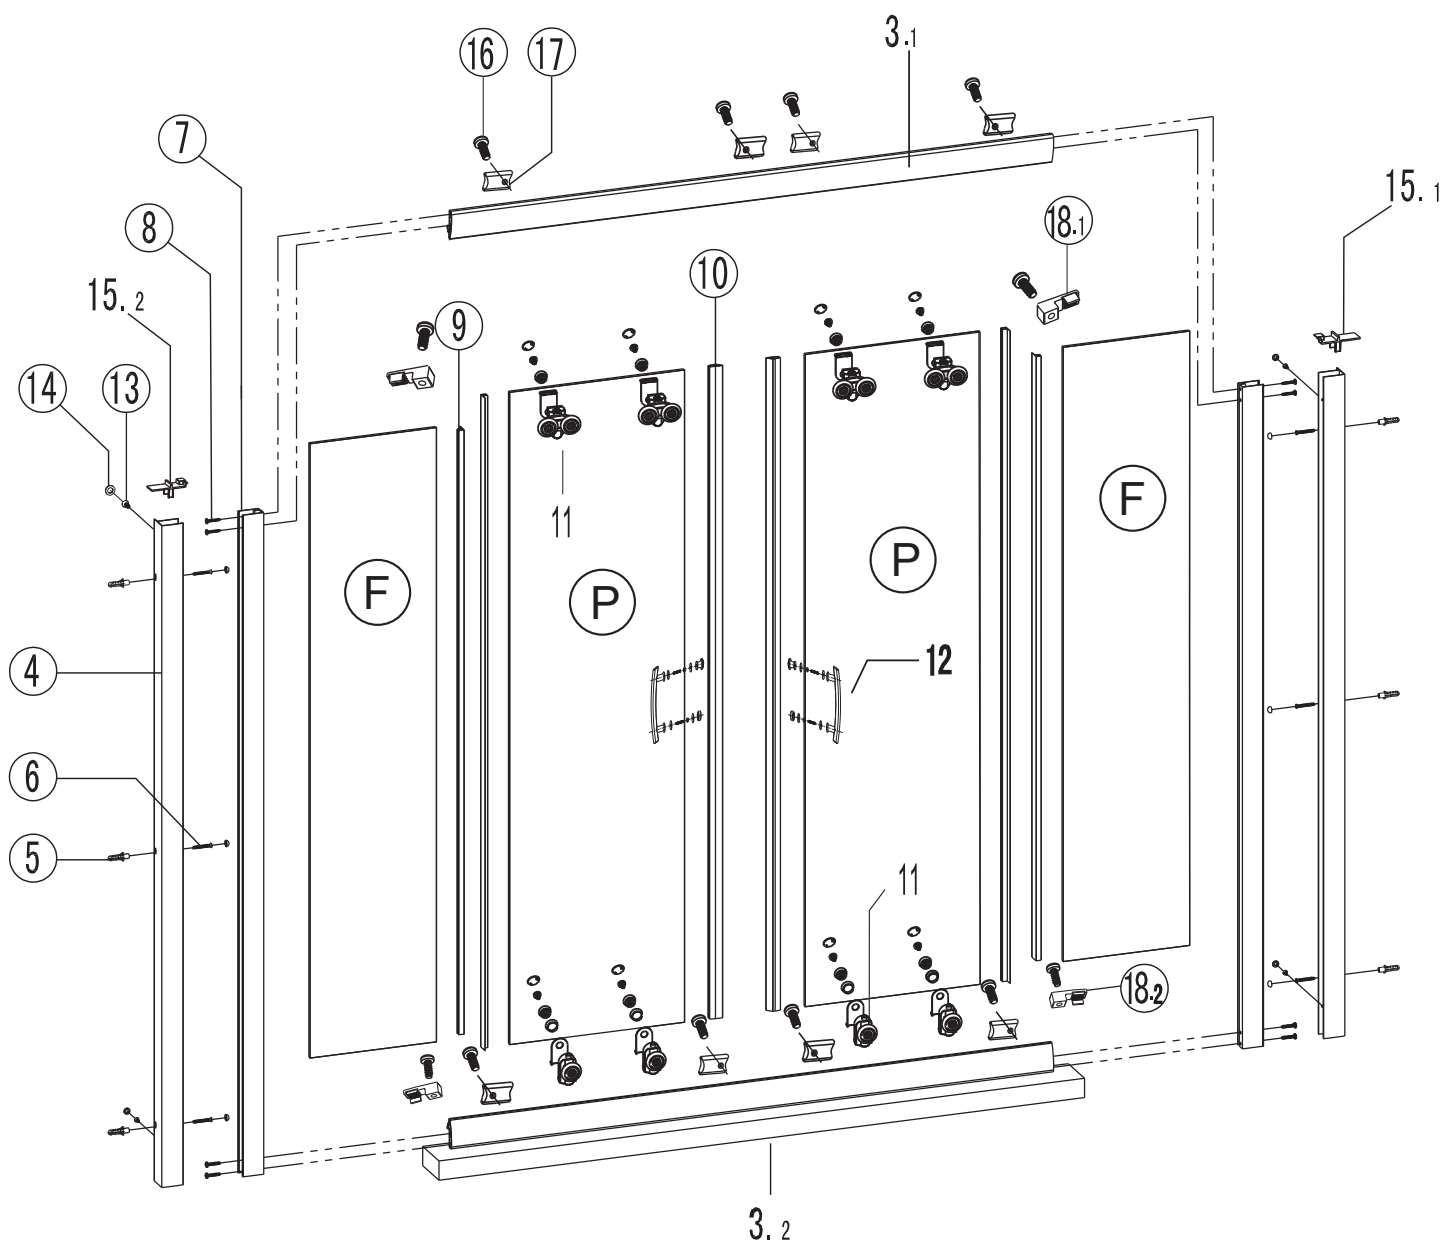

FLORA 600

CROMO

VETRO FISSO • VERRE FIXE • FIXED GLASS • ΣΤΑΘΕΡΟ ΚΡΥΣΤΑΛΛΟ
 TRASPARENTE - 6mm, NANOTECHNOLOGY

F	A	F1	F2	V	PZ PCS • TEM	COD.	PREZZO PRIX • PRICE • TIMH
	1500	298	-	1813	1	5206836644196	119,00 €
		-	298	1813	1	5206836644196	119,00 €
	1600	298	-	1813	1	5206836644196	119,00 €
		-	348	1813	1	5206836644202	122,00 €
	1700	348	-	1813	1	5206836644202	122,00 €
		-	348	1813	1	5206836644202	122,00 €
	1800	348	-	1813	1	5206836644202	122,00 €
		-	398	1813	1	5206836644219	124,00 €
	1900	398	-	1813	1	5206836644219	124,00 €
		-	398	1813	1	5206836644219	124,00 €
	2000	398	-	1813	1	5206836644219	124,00 €
		-	448	1813	1	5206836644226	126,00 €
	2100	448	-	1813	1	5206836644226	126,00 €
		-	448	1813	1	5206836644226	126,00 €
2200	448	-	1813	1	5206836644226	126,00 €	
	-	498	1813	1	5206836644233	129,00 €	

PORTA SCORREVOLE • PORTE COULISSANTE • SLIDING DOOR • ΣΥΡΟΜΕΝΗ ΠΟΡΤΑ
 TRASPARENTE - 6mm, NANOTECHNOLOGY

P	A	P1	P2	V	PZ PCS • TEM	COD.	PREZZO PRIX • PRICE • TIMH
	1500	393	-	1876	1	5206836514604	149,00 €
		-	393	1876	1	5206836514604	149,00 €
	1600	393	-	1876	1	5206836514604	149,00 €
		-	443	1876	1	5206836638805	152,00 €
	1700	443	-	1876	1	5206836638805	152,00 €
		-	443	1876	1	5206836638805	152,00 €
	1800	443	-	1876	1	5206836638805	152,00 €
		-	493	1876	1	5206836644042	154,00 €
	1900	493	-	1876	1	5206836644042	154,00 €
		-	493	1876	1	5206836644042	154,00 €
	2000	493	-	1876	1	5206836644042	154,00 €
		-	543	1876	1	5206836644059	156,00 €
	2100	543	-	1876	1	5206836644059	156,00 €
		-	543	1876	1	5206836644059	156,00 €
2200	543	-	1876	1	5206836644059	156,00 €	
	-	593	1876	1	5206836644066	159,00 €	