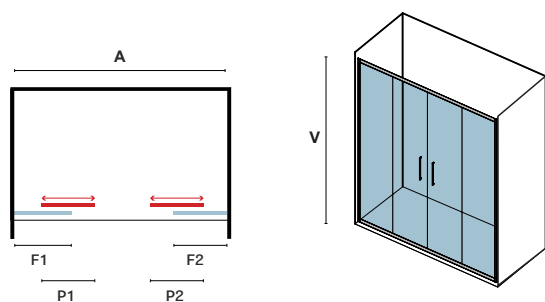

VETRO FISSO • VERRE FIXE • FIXED GLASS • ΣΤΑΘΕΡΟ ΚΡΥΣΤΑΛΛΟ
TRASPARENTE - 6mm, NANOTECHNOLOGY

F	A	F1	F2	V	PZ PCS • TEM	COD.	PREZZO PRIX • PRICE • TIMH
	1500	298	-	1813	1	5206836644196	119,00 €
		-	298	1813	1	5206836644196	119,00 €
	1600	298	-	1813	1	5206836644196	119,00 €
		-	348	1813	1	5206836644202	122,00 €
	1700	348	-	1813	1	5206836644202	122,00 €
		-	348	1813	1	5206836644202	122,00 €
	1800	348	-	1813	1	5206836644202	122,00 €
		-	398	1813	1	5206836644219	124,00 €
	1900	398	-	1813	1	5206836644219	124,00 €
		-	398	1813	1	5206836644219	124,00 €
	2000	398	-	1813	1	5206836644219	124,00 €
		-	448	1813	1	5206836644226	126,00 €
	2100	448	-	1813	1	5206836644226	126,00 €
		-	448	1813	1	5206836644226	126,00 €
2200	448	-	1813	1	5206836644226	126,00 €	
	-	498	1813	1	5206836644233	129,00 €	

PORTA SCORREVOLE • PORTE COULISSANTE • SLIDING DOOR • ΣΥΡΟΜΕΝΗ ΠΟΡΤΑ
TRASPARENTE - 6mm, NANOTECHNOLOGY

P	A	P1	P2	V	PZ PCS • TEM	COD.	PREZZO PRIX • PRICE • TIMH
	1500	393	-	1876	1	5206836514604	149,00 €
		-	393	1876	1	5206836514604	149,00 €
	1600	393	-	1876	1	5206836514604	149,00 €
		-	443	1876	1	5206836638805	152,00 €
	1700	443	-	1876	1	5206836638805	152,00 €
		-	443	1876	1	5206836638805	152,00 €
	1800	443	-	1876	1	5206836638805	152,00 €
		-	493	1876	1	5206836644042	154,00 €
	1900	493	-	1876	1	5206836644042	154,00 €
		-	493	1876	1	5206836644042	154,00 €
	2000	493	-	1876	1	5206836644042	154,00 €
		-	543	1876	1	5206836644059	156,00 €
	2100	543	-	1876	1	5206836644059	156,00 €
		-	543	1876	1	5206836644059	156,00 €
2200	543	-	1876	1	5206836644059	156,00 €	
	-	593	1876	1	5206836644066	159,00 €