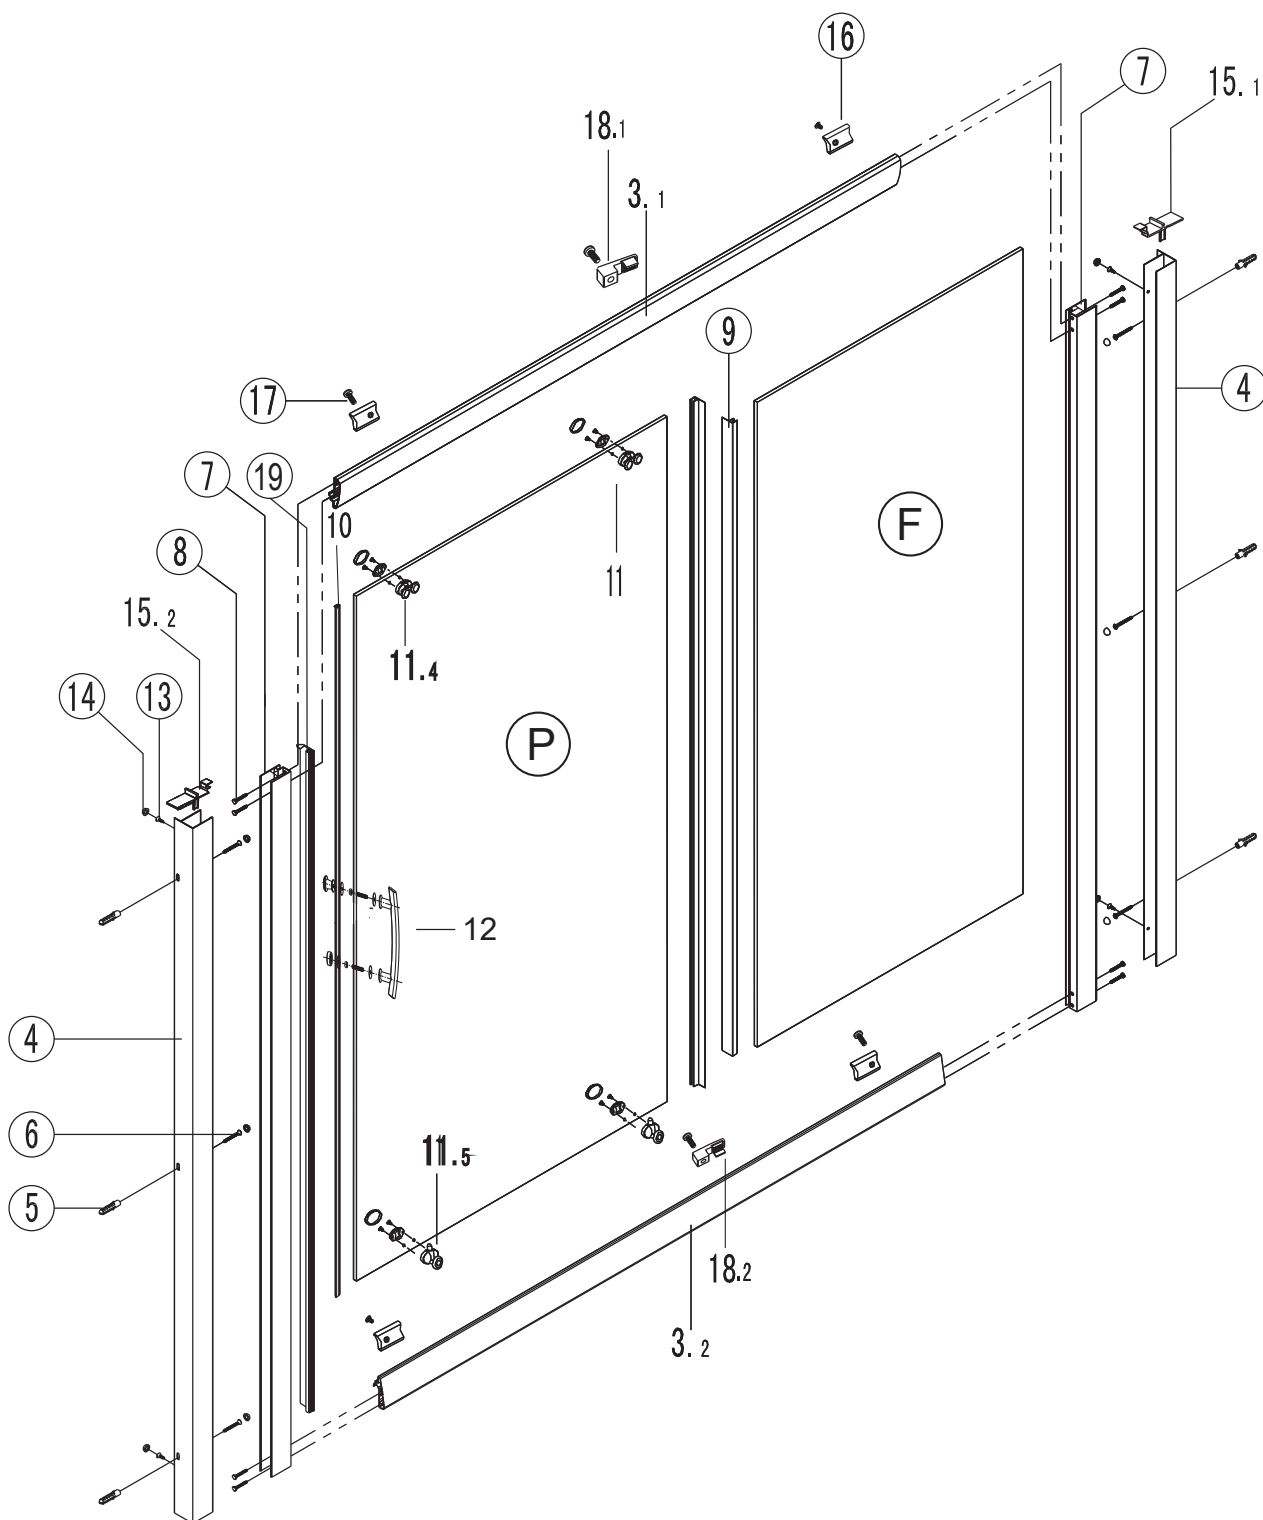

FLORA 500 CROMO

VETRO FISSO • VERRE FIXE • FIXED GLASS • ΣΤΑΘΕΡΟ ΚΡΥΣΤΑΛΛΟ
 TRASPARENTE - 6mm, NANOTECHNOLOGY

F	A	F	V	PZ PCS • TEM	COD.	PREZZO PRIX • PRICE • TIMH
	1000	398	1813	1	5206836644219	124,00 €
	1100	448	1813	1	5206836644226	126,00 €
	1200	498	1813	1	5206836644233	129,00 €
	1300	548	1813	1	5206836644240	132,00 €
	1400	598	1813	1	5206836644257	136,00 €
	1500	648	1813	1	5206836644264	139,00 €

PORTA SCORREVOLE • PORTE COULISSANTE • SLIDING DOOR • ΣΥΡΟΜΕΝΗ ΠΟΡΤΑ
 TRASPARENTE - 6mm, NANOTECHNOLOGY

P	A	P	V	PZ PCS • TEM	COD.	PREZZO PRIX • PRICE • TIMH
	1000	493	1876	1	5206836644042	154,00 €
	1100	543	1876	1	5206836644059	156,00 €
	1200	593	1876	1	5206836644066	159,00 €
	1300	643	1876	1	5206836644073	162,00 €
	1400	693	1876	1	5206836644080	166,00 €
	1500	743	1876	1	5206836644097	169,00 €