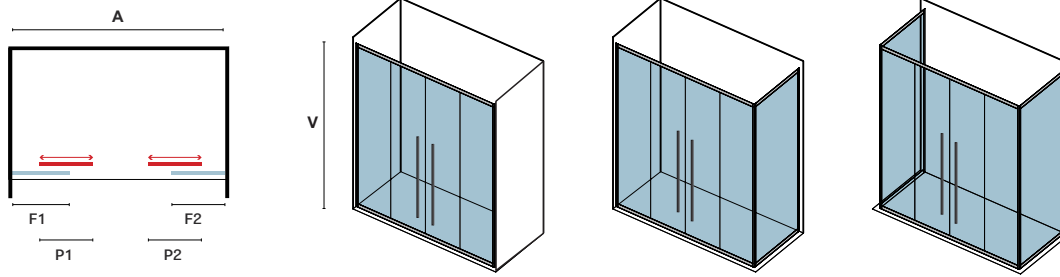

ELYSIUM 600

CROMO

VETRO FISSO • VERRE FIXE • FIXED GLASS • ΣΤΑΘΕΡΟ ΚΡΥΣΤΑΛΛΟ
 TRASPARENTE - 8mm, NANOTECHNOLOGY

F	A	F1	F2	V	PZ PCS • TEM	COD.	PREZZO PRIX • PRICE • TIMH
	1500	312	-	1935	1	5206836643960	259,00 €
		-	312	1935	1	5206836643960	259,00 €
	1600	312	-	1935	1	5206836643960	259,00 €
		-	362	1935	1	5206836643977	262,00 €
	1700	362	-	1935	1	5206836643977	262,00 €
		-	362	1935	1	5206836643977	262,00 €
	1800	362	-	1935	1	5206836643977	262,00 €
		-	412	1935	1	5206836643984	264,00 €
	1900	412	-	1935	1	5206836643984	264,00 €
		-	412	1935	1	5206836643984	264,00 €
	2000	412	-	1935	1	5206836643984	264,00 €
		-	462	1935	1	5206836643991	266,00 €

PORTA SCORREVOLE • PORTE COULISSANTE • SLIDING DOOR • ΣΥΡΟΜΕΝΗ ΠΟΡΤΑ
 TRASPARENTE - 8mm, NANOTECHNOLOGY

P	A	P1	P2	V	PZ PCS • TEM	COD.	PREZZO PRIX • PRICE • TIMH
	1500	386	-	1984	1	5206836643885	299,00 €
		-	386	1984	1	5206836643885	299,00 €
	1600	386	-	1984	1	5206836643885	299,00 €
		-	436	1984	1	5206836643892	302,00 €
	1700	436	-	1984	1	5206836643892	302,00 €
		-	436	1984	1	5206836643892	302,00 €
	1800	436	-	1984	1	5206836643892	302,00 €
		-	486	1984	1	5206836643908	304,00 €
	1900	486	-	1984	1	5206836643908	304,00 €
		-	486	1984	1	5206836643908	304,00 €
	2000	486	-	1984	1	5206836643908	304,00 €
		-	536	1984	1	5206836643915	306,00 €