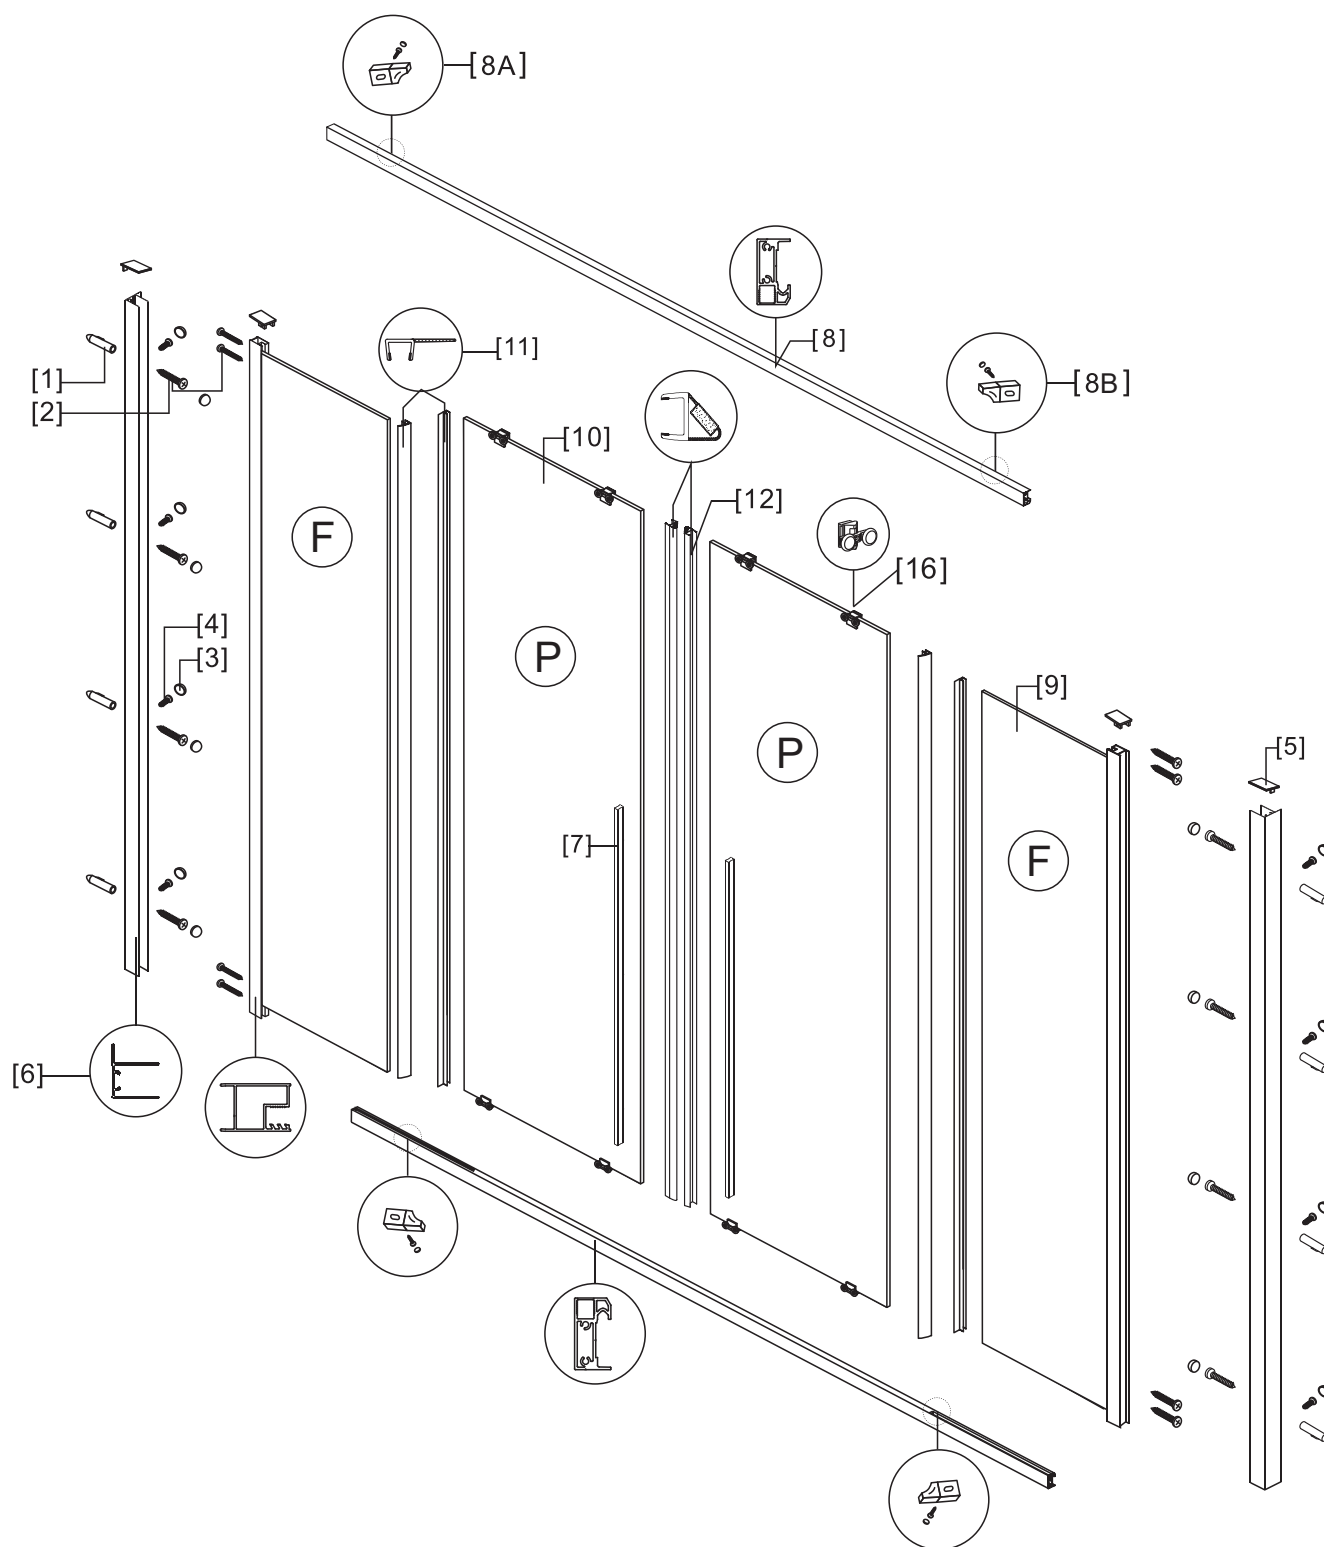

ELYSIUM 600

CROMO

VETRO FISSO • VERRE FIXE • FIXED GLASS • ΣΤΑΘΕΡΟ ΚΡΥΣΤΑΛΛΟ
 TRASPARENTE - 8mm, NANOTECHNOLOGY

F	A	F1	F2	V	PZ PCS • TEM	COD.	PREZZO PRIX • PRICE • TIMH
	1500	312	-	1935	1	5206836643960	259,00 €
		-	312	1935	1	5206836643960	259,00 €
	1600	312	-	1935	1	5206836643960	259,00 €
		-	362	1935	1	5206836643977	262,00 €
	1700	362	-	1935	1	5206836643977	262,00 €
		-	362	1935	1	5206836643977	262,00 €
	1800	362	-	1935	1	5206836643977	262,00 €
		-	412	1935	1	5206836643984	264,00 €
	1900	412	-	1935	1	5206836643984	264,00 €
		-	412	1935	1	5206836643984	264,00 €
	2000	412	-	1935	1	5206836643984	264,00 €
		-	462	1935	1	5206836643991	266,00 €

PORTA SCORREVOLE • PORTE COULISSANTE • SLIDING DOOR • ΣΥΡΟΜΕΝΗ ΠΟΡΤΑ
 TRASPARENTE - 8mm, NANOTECHNOLOGY

P	A	P1	P2	V	PZ PCS • TEM	COD.	PREZZO PRIX • PRICE • TIMH
	1500	386	-	1984	1	5206836643885	299,00 €
		-	386	1984	1	5206836643885	299,00 €
	1600	386	-	1984	1	5206836643885	299,00 €
		-	436	1984	1	5206836643892	302,00 €
	1700	436	-	1984	1	5206836643892	302,00 €
		-	436	1984	1	5206836643892	302,00 €
	1800	436	-	1984	1	5206836643892	302,00 €
		-	486	1984	1	5206836643908	304,00 €
	1900	486	-	1984	1	5206836643908	304,00 €
		-	486	1984	1	5206836643908	304,00 €
	2000	486	-	1984	1	5206836643908	304,00 €
		-	536	1984	1	5206836643915	306,00 €