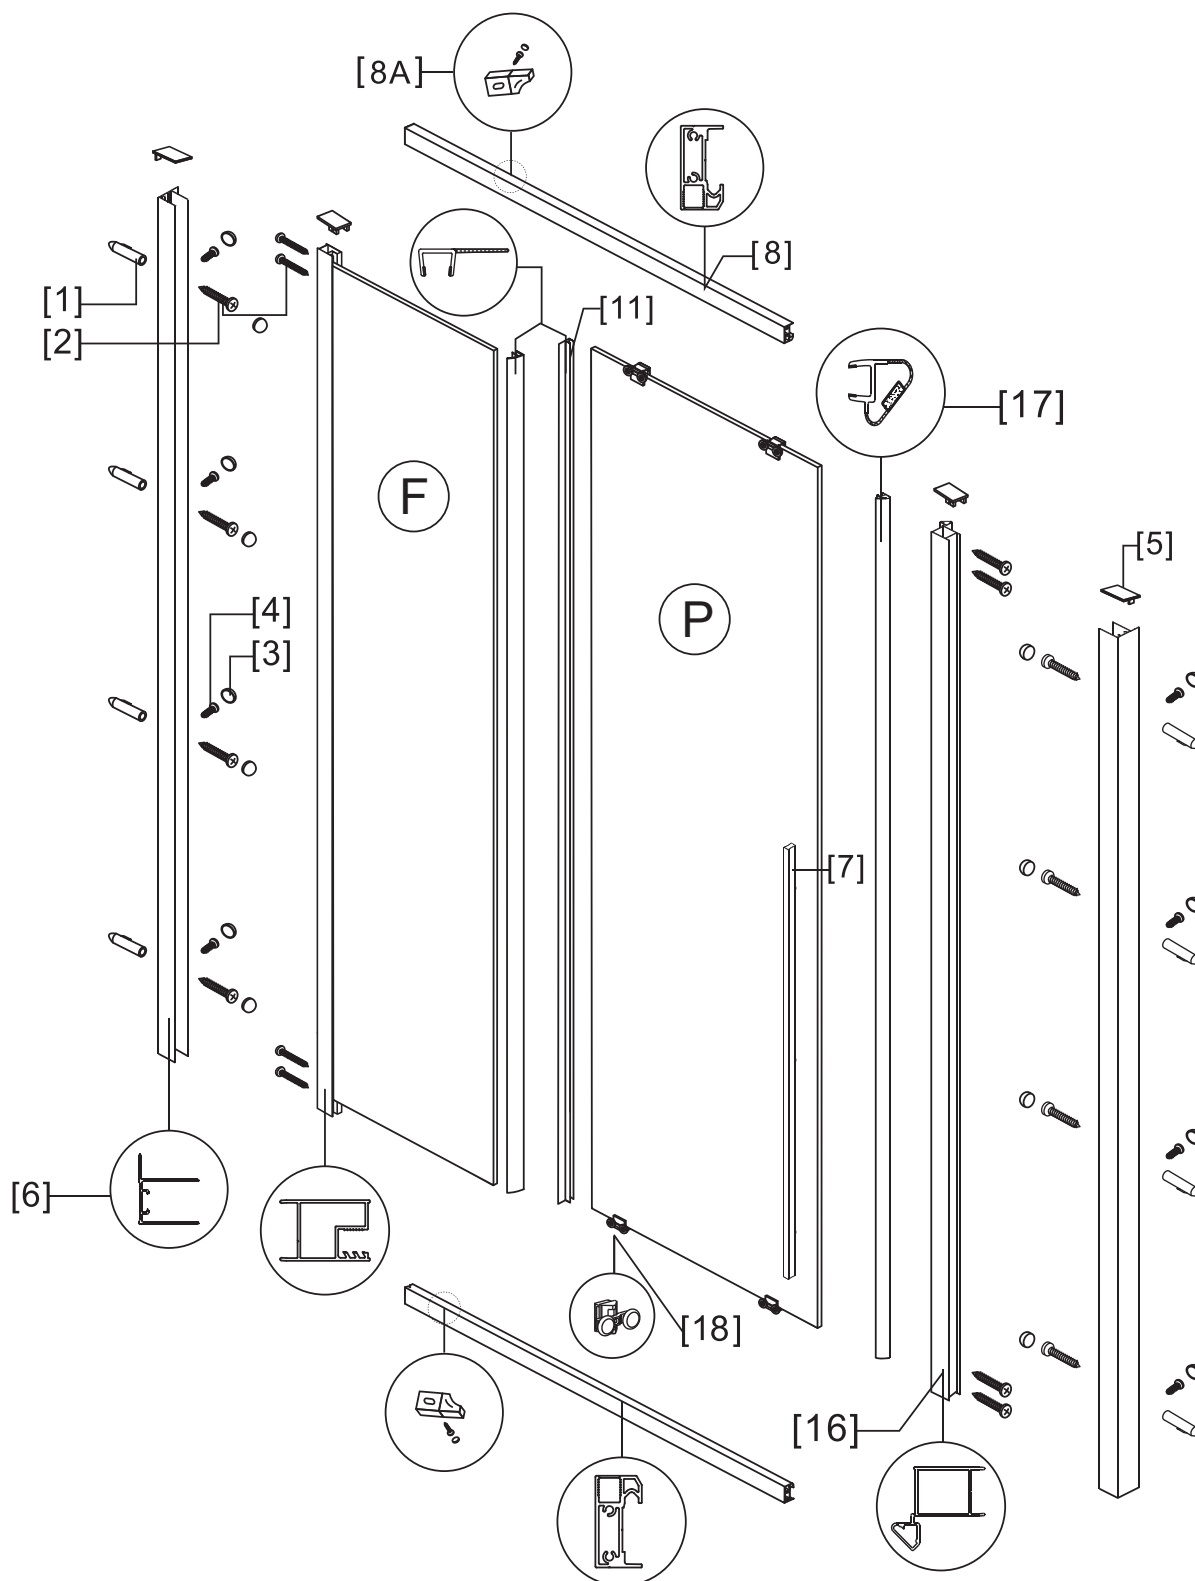

ELYSIUM 400 CROMO