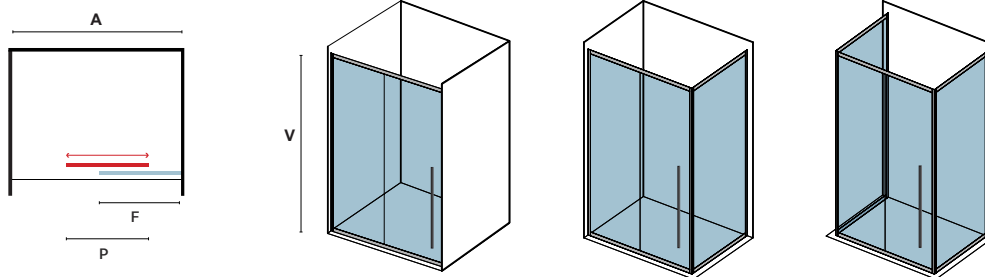

ELYSIUM 400 CROMO

VETRO FISSO • VERRE FIXE • FIXED GLASS • ΣΤΑΘΕΡΟ ΚΡΥΣΤΑΛΛΟ
 TRASPARENTE - 8mm, NANOTECHNOLOGY

F	A	F	V	PZ PCS • TEM	COD.	PREZZO PRIX • PRICE • TIMH
	1000	412	1935	1	5206836643984	264,00 €
	1100	462	1935	1	5206836643991	266,00 €
	1200	512	1935	1	5206836644004	269,00 €
	1300	562	1935	1	5206836644011	274,00 €
	1400	612	1935	1	5206836644028	276,00 €
	1500	662	1935	1	5206836644035	279,00 €

PORTA SCORREVOLE • PORTE COULISSANTE • SLIDING DOOR • ΣΥΡΟΜΕΝΗ ΠΟΡΤΑ
 TRASPARENTE - 8mm, NANOTECHNOLOGY

P	A	P	V	PZ PCS • TEM	COD.	PREZZO PRIX • PRICE • TIMH
	1000	486	1984	1	5206836643908	304,00 €
	1100	536	1984	1	5206836643915	306,00 €
	1200	586	1984	1	5206836643922	309,00 €
	1300	636	1984	1	5206836643939	314,00 €
	1400	686	1984	1	5206836643946	316,00 €
	1500	736	1984	1	5206836643953	319,00 €