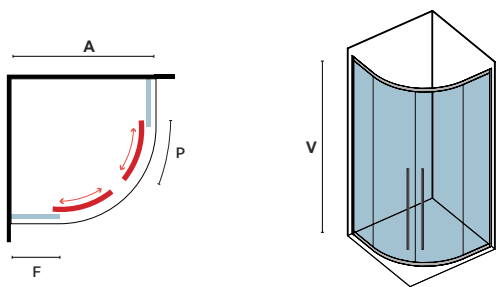

VETRO FISSO • VERRE FIXE • FIXED GLASS • ΣΤΑΘΕΡΟ ΚΡΥΣΤΑΛΛΟ						
TRASPARENTE - 8mm, NANOTECHNOLOGY						
F	A	F	V	PZ PCS • TEM	COD.	PREZZO PRIX • PRICE • ΤΙΜΗ

800	213	1935	1	5206836638461	259,00 €
900	313	1935	1	5206836644899	269,00 €

PORTA SCORREVOLE • PORTE COULISSANTE • SLIDING DOOR • ΣΥΡΟΜΕΝΗ ΠΟΡΤΑ						
TRASPARENTE - 8mm, NANOTECHNOLOGY						
2P	A	2P	V	PZ PCS • TEM	COD.	PREZZO PRIX • PRICE • ΤΙΜΗ

800	385	1984	1	5206836644882	309,00 €
900	385	1984	1	5206836644882	309,00 €