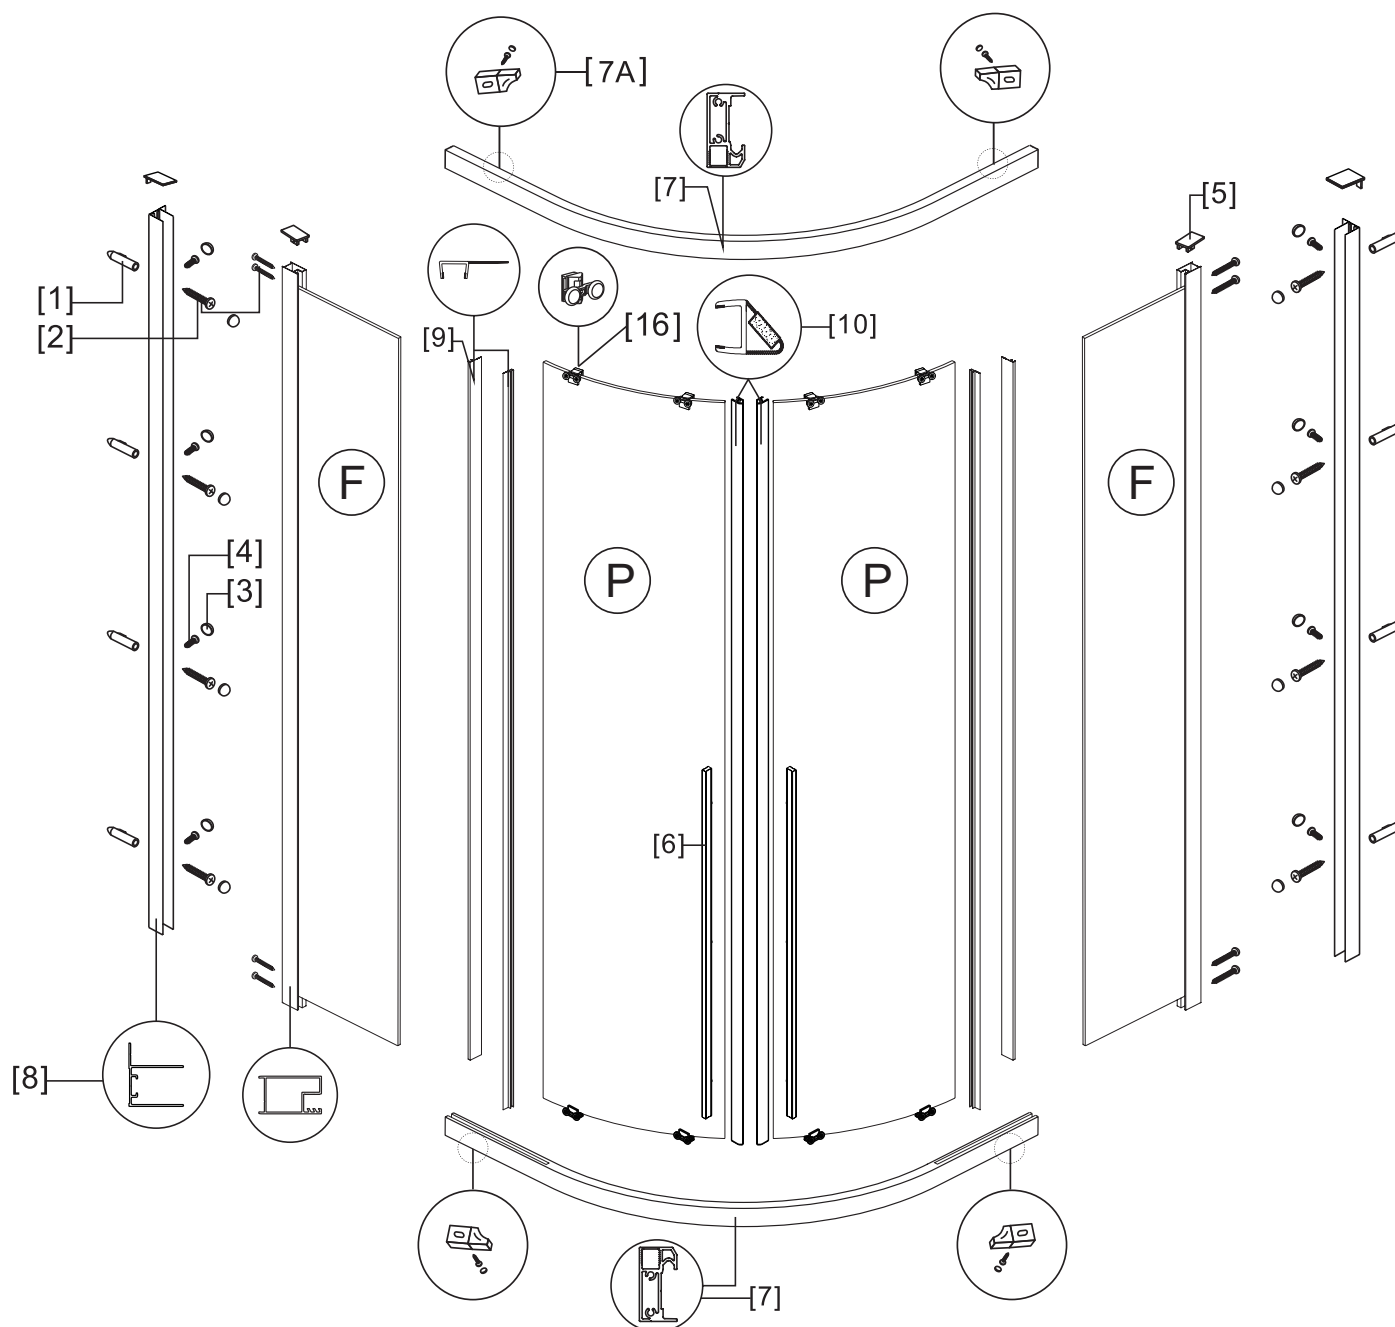

## ELYSIUM 200

CROMO

VETRO FISSO • VERRE FIXE • FIXED GLASS • ΣΤΑΘΕΡΟ ΚΡΥΣΤΑΛΛΟ						
TRASPARENTE - 8mm, NANOTECHNOLOGY						
F	A	F	V	PZ PCS • TEM	COD.	PREZZO PRIX • PRICE • ΤΙΜΗ

800	213	1935	1	5206836638461	259,00 €
900	313	1935	1	5206836644899	269,00 €

PORTA SCORREVOLE • PORTE COULISSANTE • SLIDING DOOR • ΣΥΡΟΜΕΝΗ ΠΟΡΤΑ						
TRASPARENTE - 8mm, NANOTECHNOLOGY						
2P	A	2P	V	PZ PCS • TEM	COD.	PREZZO PRIX • PRICE • ΤΙΜΗ

800	385	1984	1	5206836644882	309,00 €
900	385	1984	1	5206836644882	309,00 €

No.		DESCRIZIONE • DESCRIPTION • ΠΕΡΙΓΡΑΦΗ CROMO	PZ. PCS. TEM.	COD.	PREZZO PRIX PRICE ΤΙΜΗ
5		<b>Tappi</b> Cups • Bouchons • Καπάκια	2	5206836638447	29,90 €
6		<b>Maniglie</b> Poignée • Handles • Χερούλι	1	5206836072791	129,90 €
7		<b>Profilo orizzontale set</b> Profilé horizontal jeu • Horizontal profile set • Οριζόντια προφίλ   A=800mm	2	5206836638768	119,00 €
7		<b>Profilo orizzontale set</b> Profilé horizontal jeu • Horizontal profile set • Οριζόντια προφίλ   A=900mm	2	5206836699844	129,00 €
8		<b>Profilo a muro</b> Profilé de mur • Wall profile • Προφίλ τοίχου	1	5206836072784	69,90 €
8A		<b>Stopper set</b> Stopper jeu • Stopper set • Στοπ σετ	4	5206836699899	29,90 €
9		<b>Guarnizioni verticali</b> Joints verticaux • Vertical seal lists • Κάθετο λάστιχο στεγανοποίησης	2	5206836072753	39,90 €
10		<b>Magnete in gomma set</b> Aimant en caoutchouc jeu • Rubber magnet set • Λάστιχο μαγνήτη σετ	2	5206836072760	39,90 €
16		<b>Ruote set (2 su + 2 giù)</b> Roulettes jeu (2 en haut + 2 en bas) • Rollers set (2 up + 2 down) • Ροδάκια σετ (2 πάνω + 2 κάτω)	4	5206836052205	74,90 €
1-4		<b>Viti e accessori</b> Vis et accessoires • Accessories and screws • Εξαρτήματα και βίδες	1	5206836638416	19,90 €