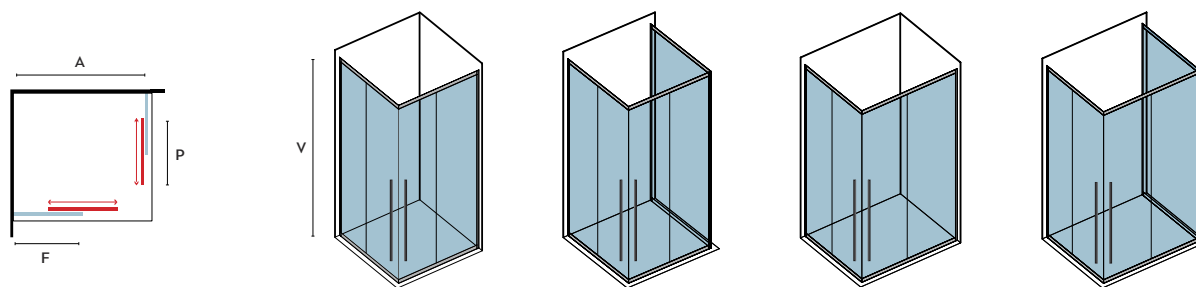

## ELYSIUM 100

CROMO

**VETRO FISSO • VERRE FIXE • FIXED GLASS • ΣΤΑΘΕΡΟ ΚΡΥΣΤΑΛΛΟ**  
 TRASPARENTE - 8mm, NANOTECHNOLOGY

F	A	F	V	PZ PCS • TEM	COD.	PREZZO PRIX • PRICE • TIMH
	700	262	1935	1	5206836638430	258,00 €
	800	312	1935	1	5206836643960	259,00 €
	900	362	1935	1	5206836643977	262,00 €
	1000	412	1935	1	5206836643984	264,00 €
	1100	462	1935	1	5206836643991	266,00 €
	1200	512	1935	1	5206836644004	269,00 €
	1300	562	1935	1	5206836644011	274,00 €
	1400	612	1935	1	5206836644028	276,00 €
	1500	662	1935	1	5206836644035	279,00 €

**PORTA SCORREVOLE • PORTE COULISSANTE • SLIDING DOOR • ΣΥΡΟΜΕΝΗ ΠΟΡΤΑ**  
 TRASPARENTE - 8mm, NANOTECHNOLOGY

P	A	P	V	PZ PCS • TEM	COD.	PREZZO PRIX • PRICE • TIMH
	700	336	1984	1	5206836638423	298,00 €
	800	386	1984	1	5206836643885	299,00 €
	900	436	1984	1	5206836643892	302,00 €
	1000	486	1984	1	5206836643908	304,00 €
	1100	536	1984	1	5206836643915	306,00 €
	1200	586	1984	1	5206836643922	309,00 €
	1300	636	1984	1	5206836643939	314,00 €
	1400	686	1984	1	5206836643946	316,00 €
	1500	736	1984	1	5206836643953	319,00 €