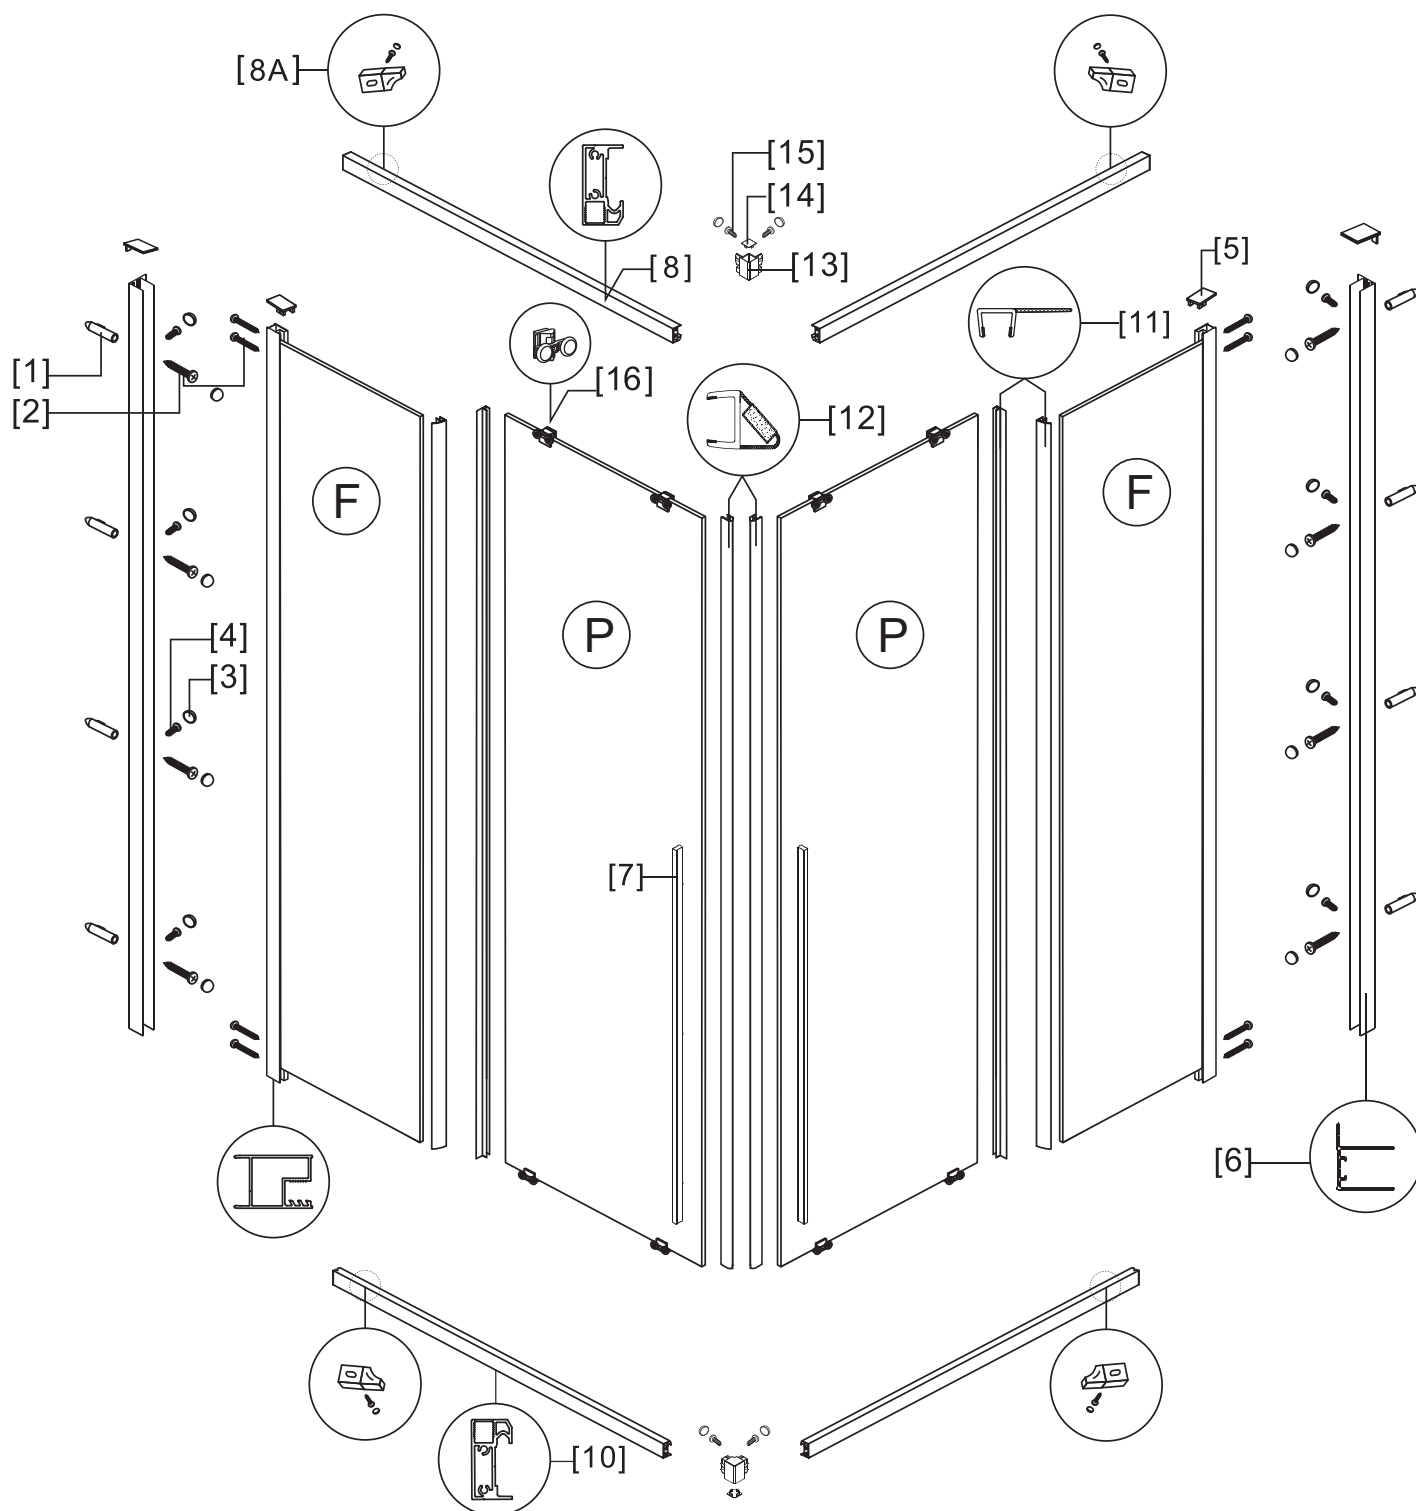

ELYSIUM 100

CROMO