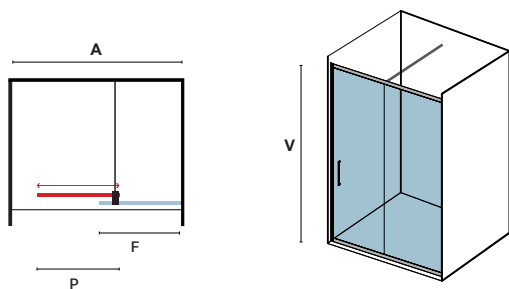

VETRO FISSO • VERRE FIXE • FIXED GLASS • ΣΤΑΘΕΡΟ ΚΡΥΣΤΑΛΛΟ
TRASPARENTE - 8mm

F	A	F	V	PZ PCS • TEM	COD.	PREZZO PRIX • PRICE • ΤΙΜΗ
	1200	588	2000	1	5206836702148	439,00 €
	1300	638	2000	1	5206836702155	449,00 €
	1400	688	2000	1	5206836702162	479,00 €
	1500	738	2000	1	5206836702179	499,00 €
	1600	788	2000	1	5206836702186	539,00 €
	1700	888	2000	1	5206836702193	569,00 €
	1800	988	2000	1	5206836702209	599,00 €

PORTA SCORREVOLE • PORTE COULISSANTE • SLIDING DOOR • ΣΥΡΟΜΕΝΗ ΠΟΡΤΑ
TRASPARENTE - 8mm

P	A	P	V	PZ PCS • TEM	COD.	PREZZO PRIX • PRICE • ΤΙΜΗ
	1200	592	1983	1	5206836701882	589,00 €
	1300	642	1983	1	5206836701905	599,00 €
	1400	692	1983	1	5206836701912	629,00 €
	1500	742	1983	1	5206836701929	659,00 €
	1600	792	1983	1	5206836701936	689,00 €
	1700	792	1983	1	5206836701936	689,00 €
	1800	792	1983	1	5206836701936	689,00 €