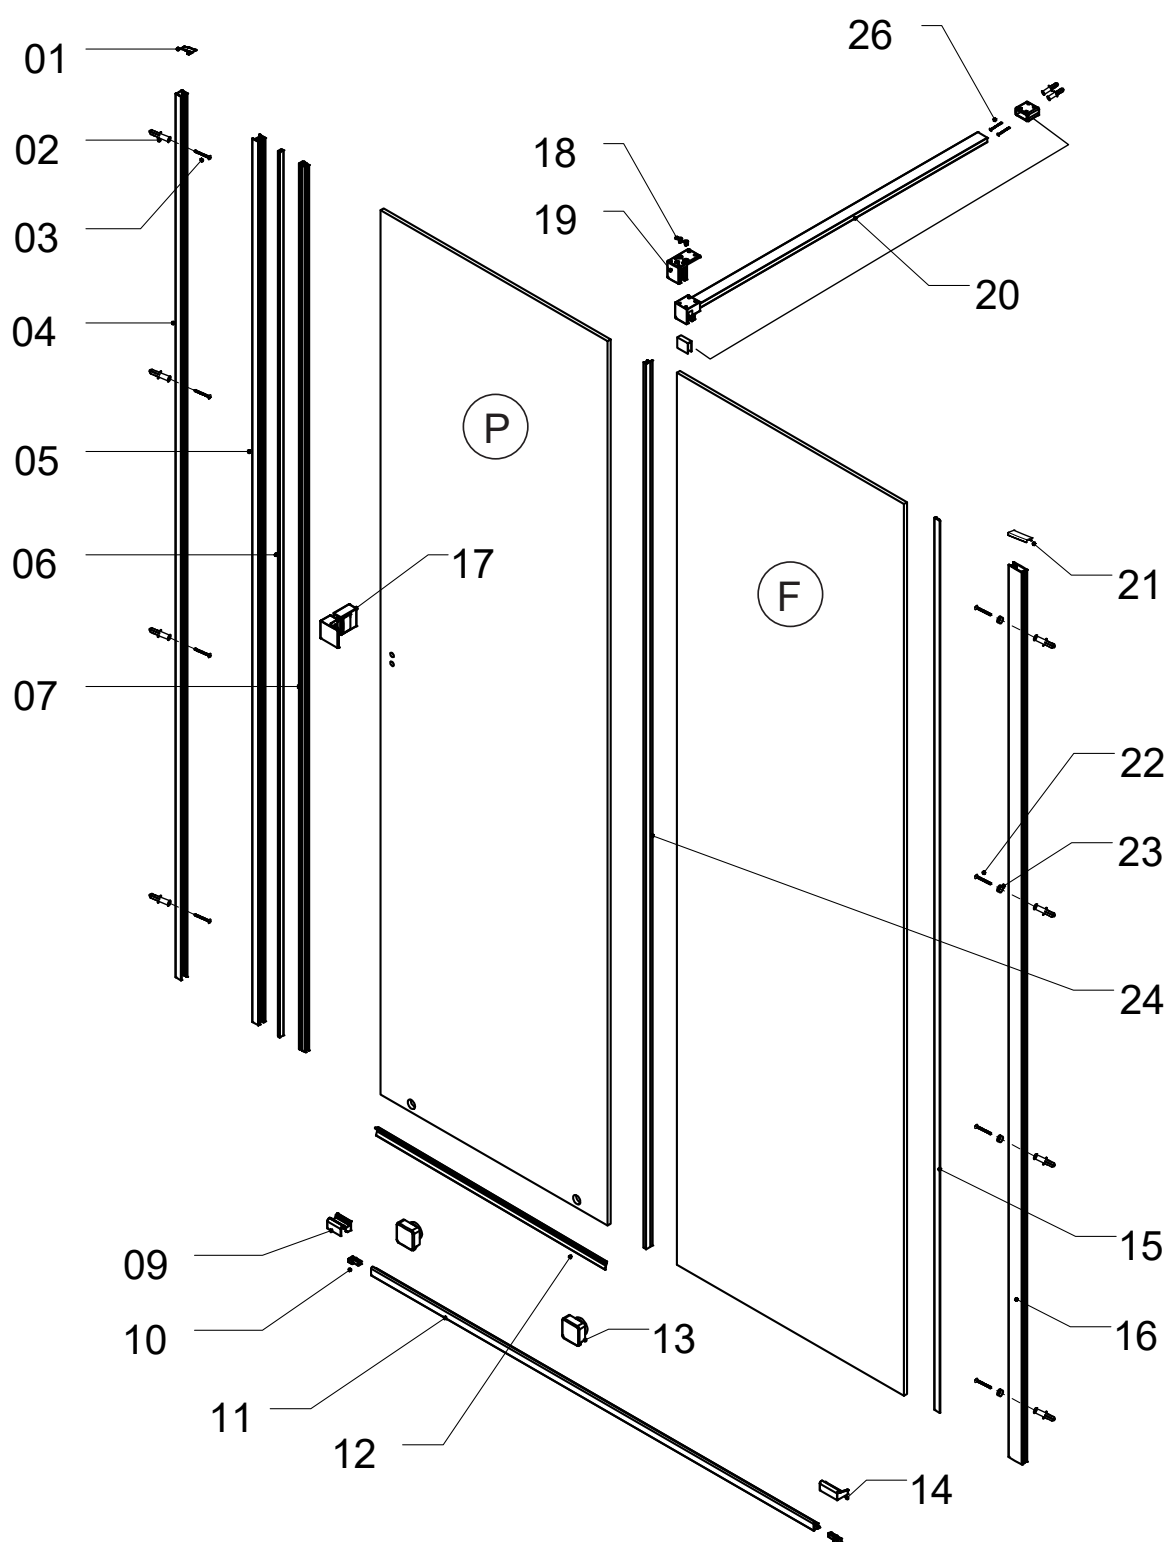

No.		DESCRIZIONE • DESCRIPTION • ΠΕΡΙΓΡΑΦΗ NERO	PZ. PCS. TEM.	COD.	PREZZO PRIX PRICE ΤΙΜΗ
1		Tappi profilo orizzontale Cups profilé horizontal • Bouchons horizontal profile • Καπάκι προφίλ αντικρύσματος	1	5206836701738	24,90 €
4		Profilo a muro Profilé de mur • Wall profile • Προφίλ τοίχου αντικρύσματος	1	5206836701783	89,90 €
5		Verticale profilo Profilé vertical • Vertical profile • Κάθετο προφίλ αντικρύσματος	1	5206836701837	89,90 €
6		Profilo magnetico Magnetic profile • Profile magnetique • Προφίλ με μαγνήτη	1	5206836701875	69,90 €
7		Magnete in gomma Aimant en caoutchouc • Rubber magnet • Λάστιχο μαγνήτη	1	5206836669137	69,90 €
9		Stopper profilo orizzontale Stopper profilé horizontal • Stopper horizontal profile • Στοπ οριζόντιου προφίλ	1	5206836704098	29,90 €
10		Livellatore di profili orizzontali Niveleur de profil horizontal • Horizontal profile leveler • Αλφαδοποιητής οριζόντιου προφίλ	2	5206836704180	29,90 €
11		Profilo orizzontale Profilé horizontal • Horizontal profile • Οριζόντιο προφίλ	1	5206836701974	44,90 €
12		Gomma sigillante orizzontale Caoutchouc détanchéité horizontal • Horizontal sealing rubber • Οριζόντιο λάστιχο στεγανοποίησης	1	5206836702018	39,90 €
13		Ruote Roulettes • Rollers • Ροδάκια	2	5206836702032	109,90 €
14		Tappi profilo orizzontale Cups profilé horizontal • Bouchons horizontal profile • Καπάκια οριζόντιου προφίλ	2	5206836704142	29,90 €
15		Stabilizzatori fisso Stabilisation fixe • Stabilizer glass • Σταθεροποιητής κρυστάλλου	1	5206836702070	44,90 €
16		Profilo a muro Profilé de mur • Wall profile • Προφίλ τοίχου	1	5206836702094	89,90 €
17		Pomolo Poignée • Knob • Πόμολο	1	5206836702223	119,90 €
18 - 20, 26		Staffa Bracket • Support • Αντηρίδα	1	5206836702278	89,90 €
21		Tappo profilo a muro Cup mur profilé • Bouchon wall profile • Καπάκι προφίλ τοίχου	1	5206836702322	24,90 €
24		Guarnizioni verticali Joints verticaux • Vertical seal lists • Κάθετο λάστιχο στεγανοποίησης	1	5206836702131	44,90 €
2, 3 22, 23		Viti e accessori Vis et accessoires • Accessories and screws • Εξαρτήματα και βίδες	1	5206836702360	29,90 €

ANIMUS BIANCO