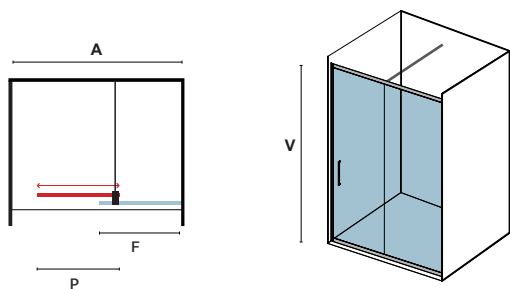

VETRO FISSO • VERRE FIXE • FIXED GLASS • ΣΤΑΘΕΡΟ ΚΡΥΣΤΑΛΛΟ TRASPARENTE - 8mm						
F	A	F	V	PZ PCS • TEM	COD.	PREZZO PRIX • PRICE • ΤΙΜΗ
	1200	588	2000	1	5206836702148	439,00 €
	1300	638	2000	1	5206836702155	449,00 €
	1400	688	2000	1	5206836702162	479,00 €
	1500	738	2000	1	5206836702179	499,00 €
	1600	788	2000	1	5206836702186	539,00 €
	1700	888	2000	1	5206836702193	569,00 €
	1800	988	2000	1	5206836702209	599,00 €

PORTA SCORREVOLE • PORTE COULISSANTE • SLIDING DOOR • ΣΥΡΟΜΕΝΗ ΠΟΡΤΑ TRASPARENTE - 8mm						
P	A	P	V	PZ PCS • TEM	COD.	PREZZO PRIX • PRICE • ΤΙΜΗ
	1200	592	1983	1	5206836701882	589,00 €
	1300	642	1983	1	5206836701905	599,00 €
	1400	692	1983	1	5206836701912	629,00 €
	1500	742	1983	1	5206836701929	659,00 €
	1600	792	1983	1	5206836701936	689,00 €
	1700	792	1983	1	5206836701936	689,00 €
	1800	792	1983	1	5206836701936	689,00 €