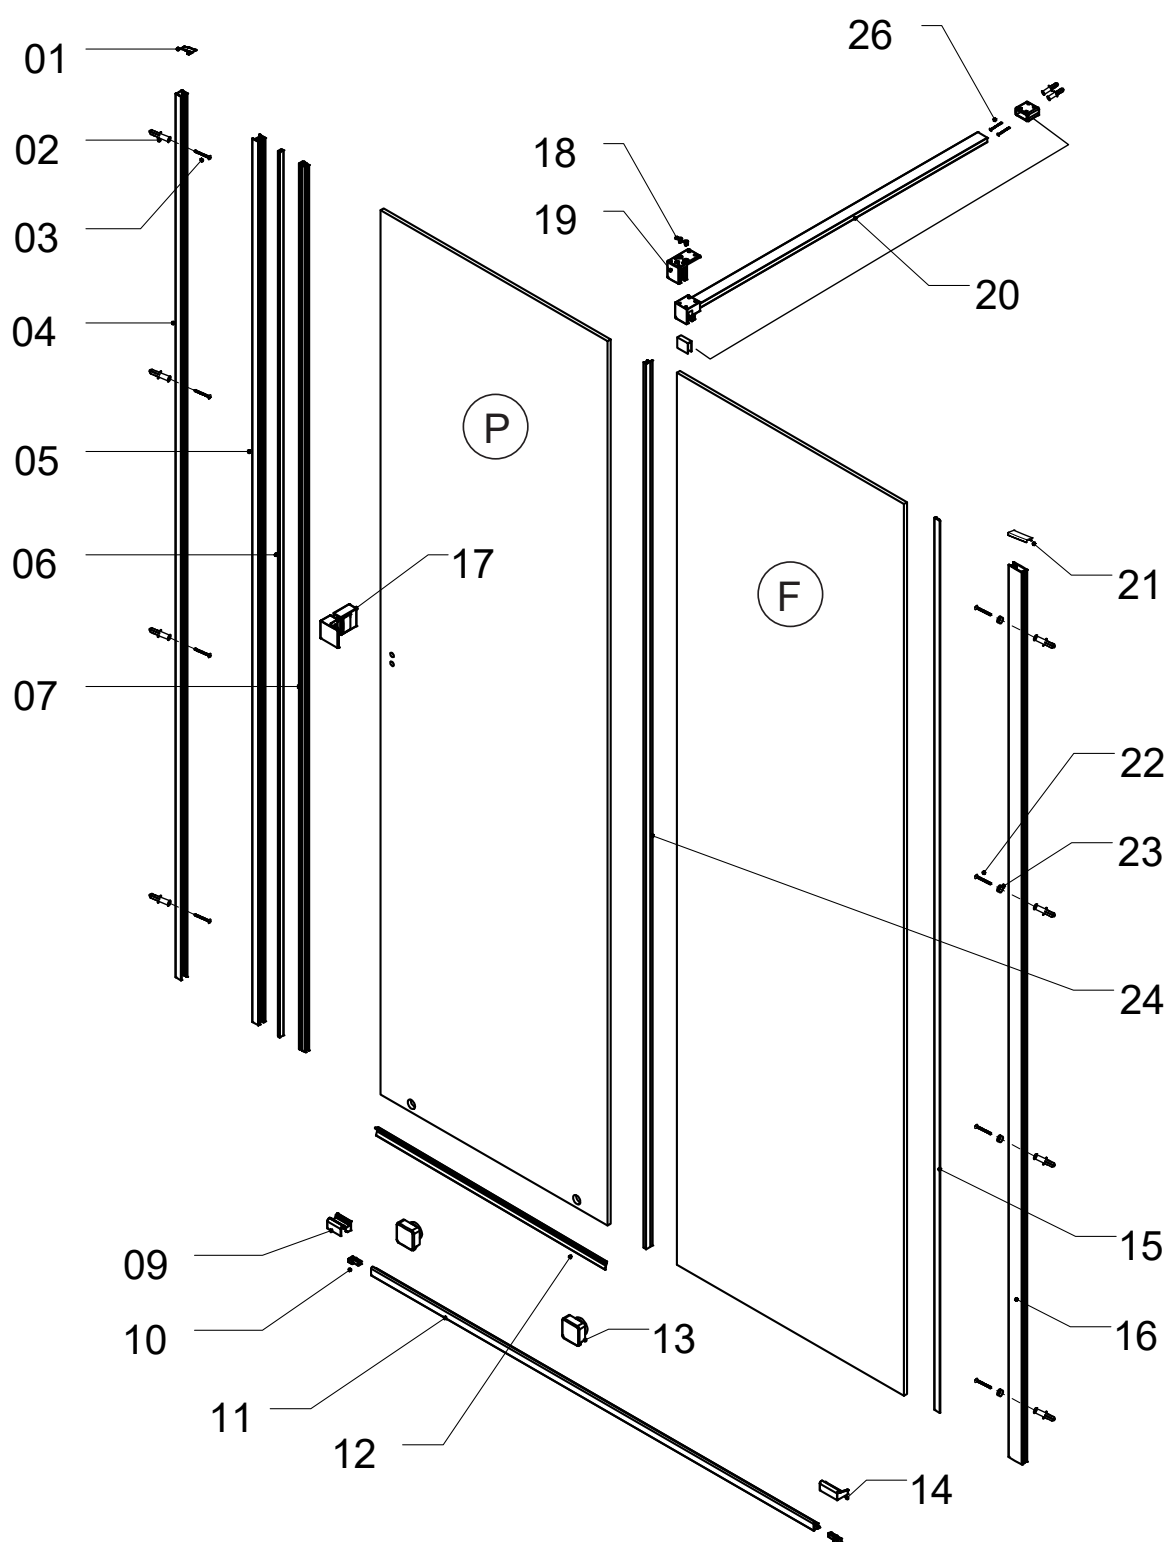

ANIMUS CROMO