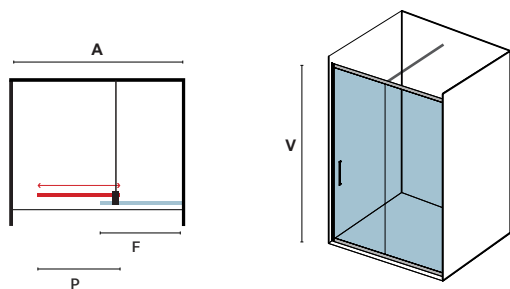

VETRO FISSO • VERRE FIXE • FIXED GLASS • ΣΤΑΘΕΡΟ ΚΡΥΣΤΑΛΛΟ TRASPARENTE - 8mm						
F	A	F	V	PZ PCS • TEM	COD.	PREZZO PRIX • PRICE • TIMH
	1200	588	2000	1	5206836702148	439,00 €
	1300	638	2000	1	5206836702155	449,00 €
	1400	688	2000	1	5206836702162	479,00 €
	1500	738	2000	1	5206836702179	499,00 €
	1600	788	2000	1	5206836702186	539,00 €
	1700	888	2000	1	5206836702193	569,00 €
	1800	988	2000	1	5206836702209	599,00 €

PORTA SCORREVOLE • PORTE COULISSANTE • SLIDING DOOR • ΣΥΡΟΜΕΝΗ ΠΟΡΤΑ TRASPARENTE - 8mm						
P	A	P	V	PZ PCS • TEM	COD.	PREZZO PRIX • PRICE • TIMH
	1200	592	1983	1	5206836701882	589,00 €
	1300	642	1983	1	5206836701905	599,00 €
	1400	692	1983	1	5206836701912	629,00 €
	1500	742	1983	1	5206836701929	659,00 €
	1600	792	1983	1	5206836701936	689,00 €
	1700	792	1983	1	5206836701936	689,00 €
	1800	792	1983	1	5206836701936	689,00 €