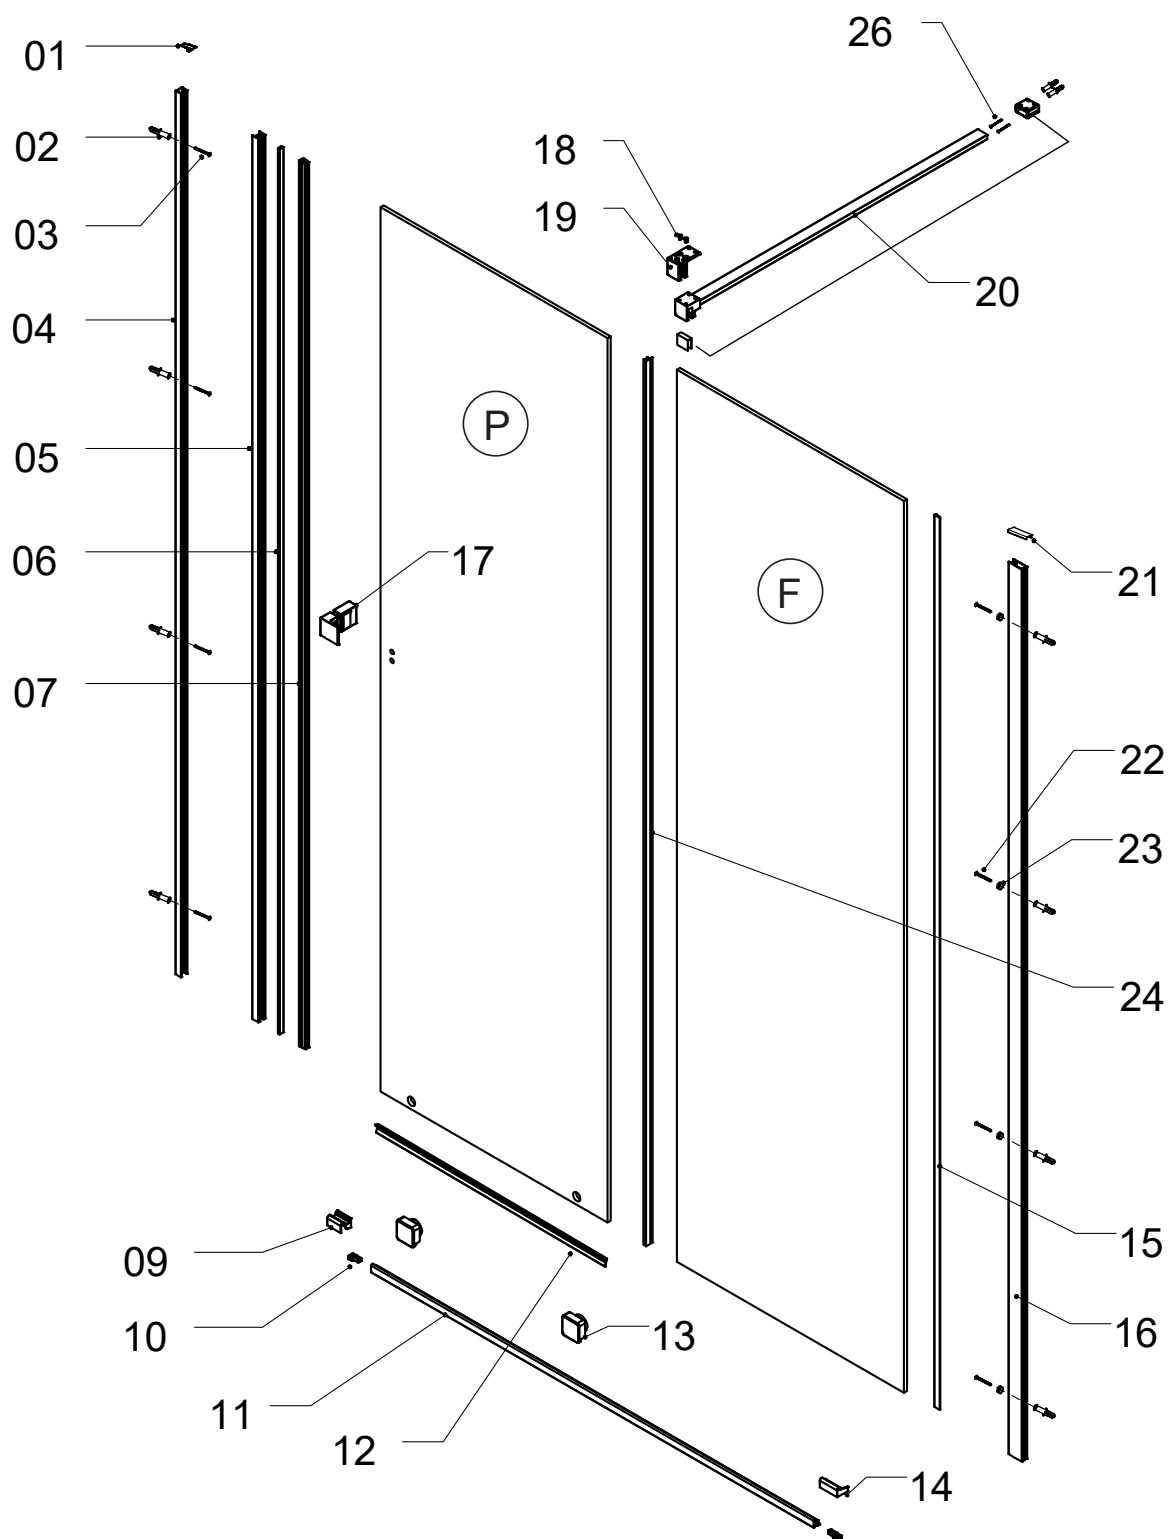

No.		DESCRIZIONE • DESCRIPTION • ΠΕΡΙΓΡΑΦΗ BIANCO	PZ. PCS. TEM.	COD.	PREZZO PRIX PRICE ΤΙΜΗ
1		Tappi profilo orizzontale Cups profilé horizontal • Bouchons horizontal profile • Καπάκι προφίλ αντικρύσματος	1	5206836701745	29,90 €
4		Profilo a muro Profilé de mur • Wall profile • Προφίλ τοίχου αντικρύσματος	1	5206836701790	89,90 €
5		Verticale profilo Profilé vertical • Vertical profile • Κάθετο προφίλ αντικρύσματος	1	5206836701844	89,00 €
6		Profilo magnetico Magnetic profile • Profile magnetique • Προφίλ με μαγνήτη	1	5206836701875	69,90 €
7		Magnete in gomma Aimant en caoutchouc • Rubber magnet • Λάστιχο μαγνήτη	1	5206836669120	69,90 €
9		Stopper profilo orizzontale Stopper profilé horizontal • Stopper horizontal profile • Στοπ οριζόντιου προφίλ	1	5206836704104	29,90 €
10		Livellatore di profili orizzontali Niveleur de profil horizontal • Horizontal profile leveler • Αλφαδοποιητής οριζόντιου προφίλ	2	5206836704180	99,90 €
11		Profilo orizzontale Profilé horizontal • Horizontal profile • Οριζόντιο προφίλ	1	5206836701981	44,90 €
12		Gomma sigillante orizzontale Caoutchouc détanchéité horizontal • Horizontal sealing rubber • Οριζόντιο λάστιχο στεγανοποίηση	1	5206836702018	39,90 €
13		Ruote Roulettes • Rollers • Ροδάκια	2	5206836702049	109,90 €
14		Tappi profilo orizzontale Cups profilé horizontal • Bouchons horizontal profile • Καπάκια οριζόντιου προφίλ	2	5206836704159	29,90 €
15		Stabilizzatori fisso Stabilisation fixe • Stabilizer glass • Σταθεροποιητής κρυστάλλου	1	5206836702070	44,90 €
16		Profilo a muro Profilé de mur • Wall profile • Προφίλ τοίχου	1	5206836702100	89,90 €
17		Pomolo Poignée • Knob • Πόμολο	1	5206836702230	119,90 €
18 - 20, 26		Staffa Bracket • Support • Αντηρίδα	1	5206836702285	89,90 €
21		Tappo profilo a muro Cup mur profilé • Bouchon wall profile • Καπάκι προφίλ τοίχου	1	5206836702339	24,90 €
24		Guarnizioni verticali Joints verticaux • Vertical seal lists • Κάθετο λάστιχο στεγανοποίησης	1	5206836702131	44,90 €
2, 3 22, 23		Viti e accessori Vis et accessoires • Accessories and screws • Εξαρτήματα και βίδες	1	5206836702360	29,90 €

ANIMUS

ORO