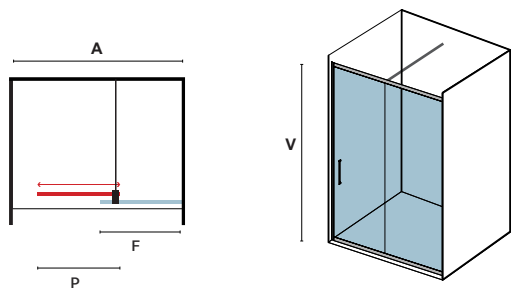

VETRO FISSO • VERRE FIXE • FIXED GLASS • ΣΤΑΘΕΡΟ ΚΡΥΣΤΑΛΛΟ
TRASPARENTE - 8mm

F	A	F	V	PZ PCS • TEM	COD.	PREZZO PRIX • PRICE • TIMH
	1200	588	2000	1	5206836702148	439,00 €
	1300	638	2000	1	5206836702155	449,00 €
	1400	688	2000	1	5206836702162	479,00 €
	1500	738	2000	1	5206836702179	499,00 €
	1600	788	2000	1	5206836702186	539,00 €
	1700	888	2000	1	5206836702193	569,00 €
	1800	988	2000	1	5206836702209	599,00 €

PORTA SCORREVOLE • PORTE COULISSANTE • SLIDING DOOR • ΣΥΡΟΜΕΝΗ ΠΟΡΤΑ
TRASPARENTE - 8mm

P	A	P	V	PZ PCS • TEM	COD.	PREZZO PRIX • PRICE • TIMH
	1200	592	1983	1	5206836701882	589,00 €
	1300	642	1983	1	5206836701905	599,00 €
	1400	692	1983	1	5206836701912	629,00 €
	1500	742	1983	1	5206836701929	659,00 €
	1600	792	1983	1	5206836701936	689,00 €
	1700	792	1983	1	5206836701936	689,00 €
	1800	792	1983	1	5206836701936	689,00 €