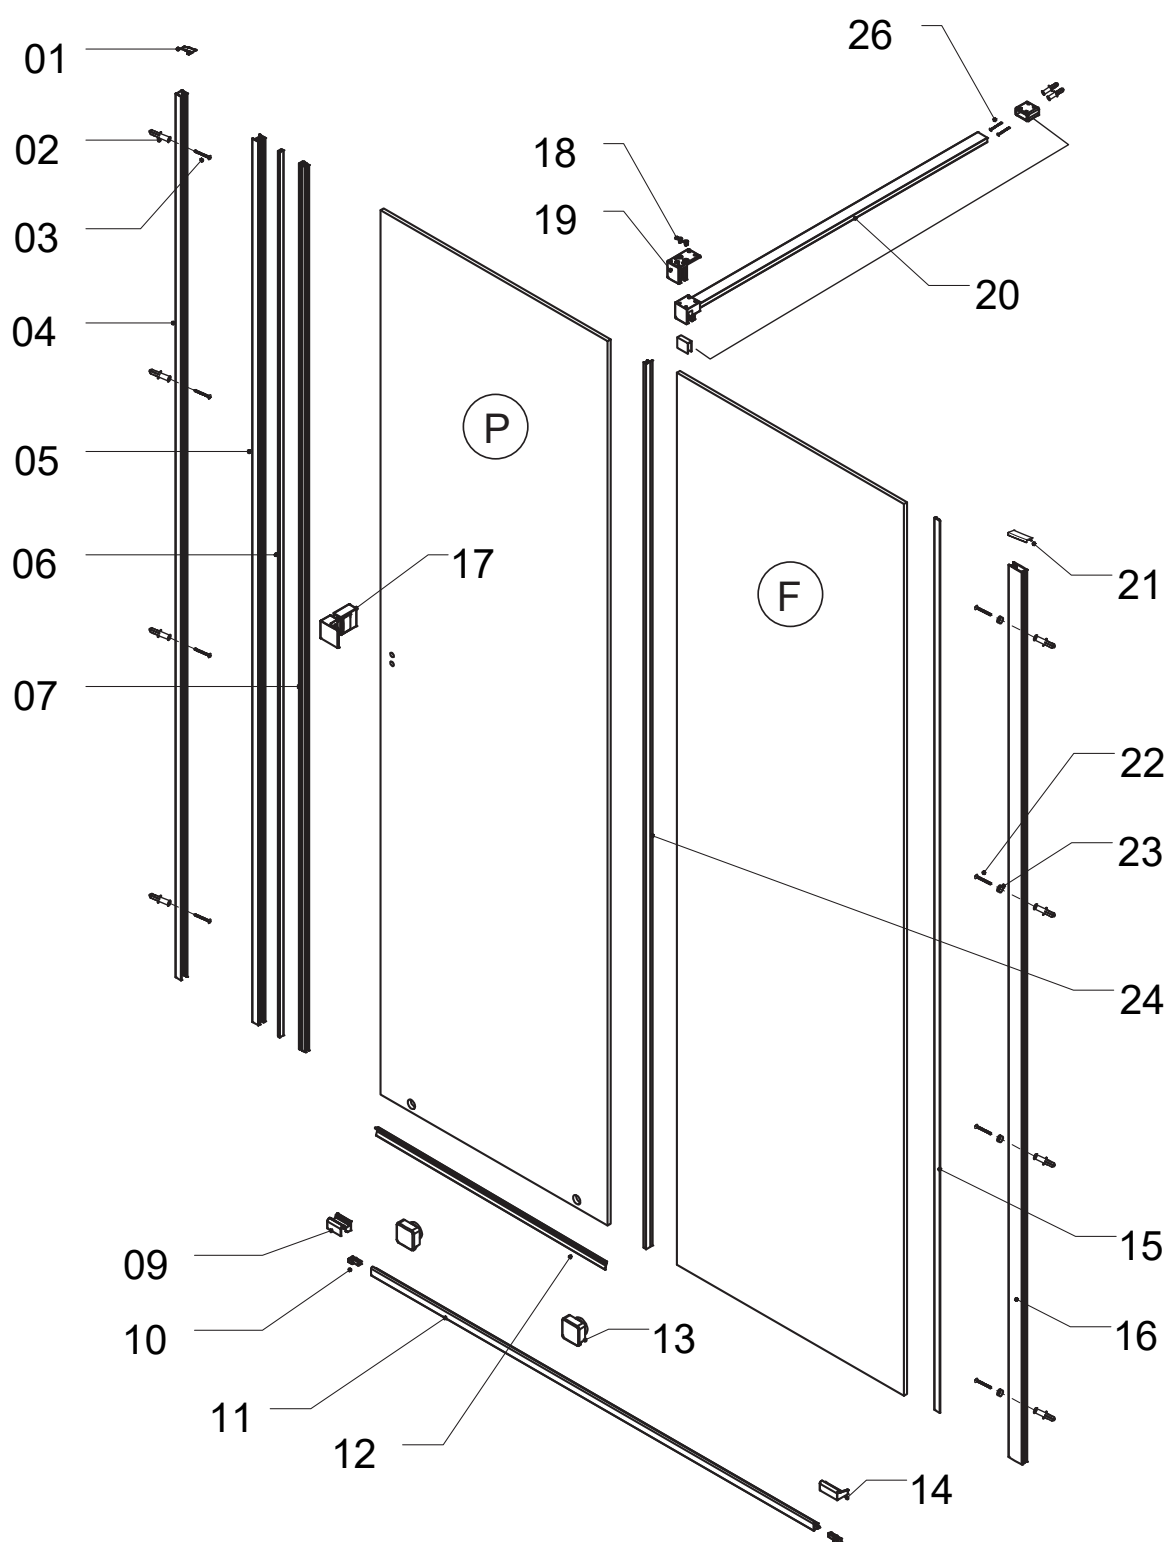

No.		DESCRIZIONE • DESCRIPTION • ΠΕΡΙΓΡΑΦΗ CROMO	PZ. PCS. TEM.	COD.	PREZZO PRIX PRICE ΤΙΜΗ
1		Tappi profilo orizzontale Cups profilé horizontal • Bouchons horizontal profile • Καπάκι προφίλ αντικρύσματος	1	5206836701721	19,90 €
4		Profilo a muro Profilé de mur • Wall profile • Προφίλ τοίχου αντικρύσματος	1	5206836701776	79,90 €
5		Verticale profilo Profilé vertical • Vertical profile • Κάθετο προφίλ αντικρύσματος	1	5206836701820	79,90 €
6		Profilo magnetico Magnetic profile • Profile magnetique • Προφίλ με μαγνήτη	1	5206836701875	69,90 €
7		Magnete in gomma Aimant en caoutchouc • Rubber magnet • Λάστιχο μαγνήτη	1	5206836669120	69,90 €
9		Stopper profilo orizzontale Stopper profilé horizontal • Stopper horizontal profile • Στοπ οριζόντιου προφίλ	1	5206836704081	29,90 €
10		Livellatore di profili orizzontali Niveleur de profil horizontal • Horizontal profile leveler • Αλφαδοποιητής οριζόντιου προφίλ	2	5206836704180	29,90 €
11		Profilo orizzontale Profilé horizontal • Horizontal profile • Οριζόντιο προφίλ	1	5206836701967	39,90 €
12		Gomma sigillante orizzontale Caoutchouc détreanché horizontal • Horizontal sealing rubber • Οριζόντιο λάστιχο στεγανοποίησης	1	5206836702018	39,90 €
13		Ruote Roulettes • Rollers • Ροδάκια	2	5206836702025	99,90 €
14		Tappi profilo orizzontale Cups profilé horizontal • Bouchons horizontal profile • Καπάκια οριζόντιου προφίλ	2	5206836704135	29,90 €
15		Stabilizzatori fisso Stabilisation fixe • Stabilizer glass • Σταθεροποιητής κρυστάλλου	1	5206836702070	44,90 €
16		Profilo a muro Profilé de mur • Wall profile • Προφίλ τοίχου	1	5206836702087	79,90 €
17		Pomolo Poignée • Knob • Πόμολο	1	5206836702216	99,90 €
18 - 20, 26		Staffa Bracket • Support • Αντηρίδα	1	5206836702261	79,90 €
21		Tappo profilo a muro Cup mur profilé • Bouchon wall profile • Καπάκι προφίλ τοίχου	1	5206836702315	19,90 €
24		Guarnizioni verticali Joints verticaux • Vertical seal lists • Κάθετο λάστιχο στεγανοποίησης	1	5206836702131	44,90 €
2, 3 22, 23		Viti e accessori Vis et accessoires • Accessories and screws • Εξαρτήματα και βίδες	1	5206836702360	29,90 €

ANIMUS NERO