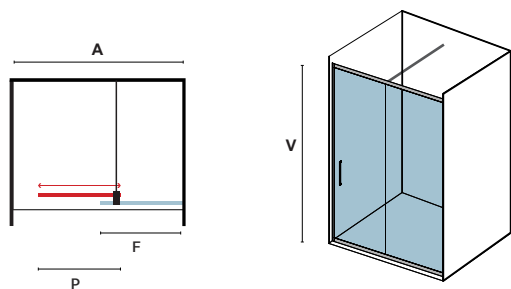

VETRO FISSO • VERRE FIXE • FIXED GLASS • ΣΤΑΘΕΡΟ ΚΡΥΣΤΑΛΛΟ TRASPARENTE - 8mm						
F	A	F	V	PZ PCS • TEM	COD.	PREZZO PRIX • PRICE • ΤΙΜΗ
	1200	588	2000	1	5206836702148	439,00 €
	1300	638	2000	1	5206836702155	449,00 €
	1400	688	2000	1	5206836702162	479,00 €
	1500	738	2000	1	5206836702179	499,00 €
	1600	788	2000	1	5206836702186	539,00 €
	1700	888	2000	1	5206836702193	569,00 €
	1800	988	2000	1	5206836702209	599,00 €

PORTA SCORREVOLE • PORTE COULISSANTE • SLIDING DOOR • ΣΥΡΟΜΕΝΗ ΠΟΡΤΑ TRASPARENTE - 8mm						
P	A	P	V	PZ PCS • TEM	COD.	PREZZO PRIX • PRICE • ΤΙΜΗ
	1200	592	1983	1	5206836701882	589,00 €
	1300	642	1983	1	5206836701905	599,00 €
	1400	692	1983	1	5206836701912	629,00 €
	1500	742	1983	1	5206836701929	659,00 €
	1600	792	1983	1	5206836701936	689,00 €
	1700	792	1983	1	5206836701936	689,00 €
	1800	792	1983	1	5206836701936	689,00 €