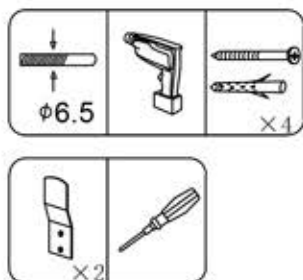

KARAG

bathroom experience...

NERO A7304B
BIANCO A7304W

Οδηγίες εγκατάστασης • Installation instructions • Manuali di installazione

Step 1

Step 2

Step 3

Step 4