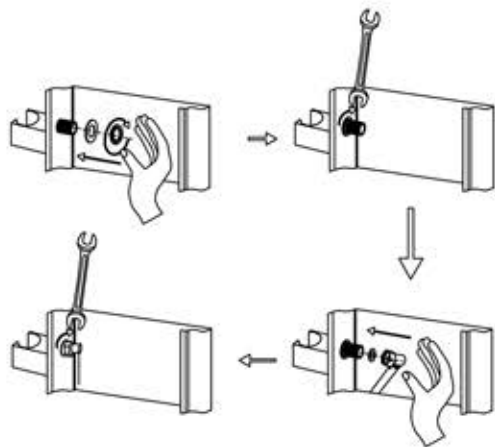

KARAG

bathroom experience...

NERO A7304B
BIANCO A7304W

Οδηγίες εγκατάστασης • Installation instructions • Manuali di installazione

Step 1

Step 2

Step 3

Step 4