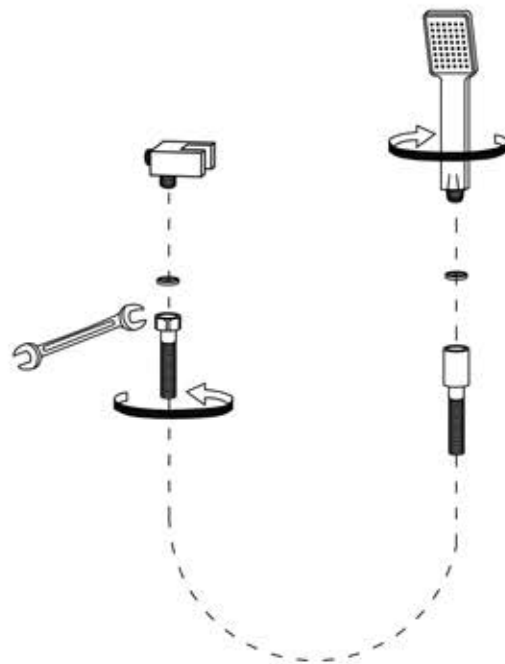

KARAG

bathroom experience...

NERO A7304B
BIANCO A7304W

Οδηγίες εγκατάστασης • Installation instructions • Manuali di installazione

Step 1

Step 2

Step 3

Step 4