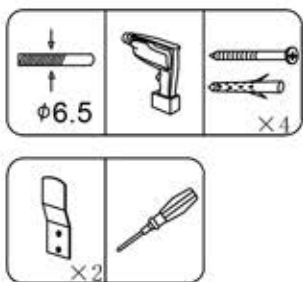

KARAG

bathroom experience...

IOS P238

Οδηγίες εγκατάστασης • Installation instructions • Manuali di installazione

Step 5