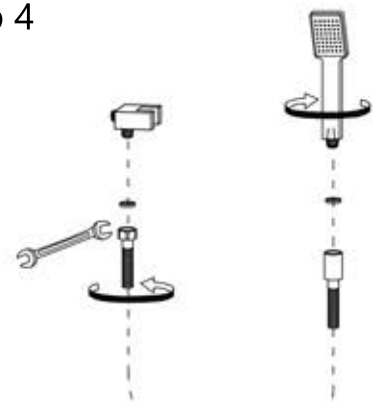

KARAG

bathroom experience...

IOS P238

Οδηγίες εγκατάστασης • Installation instructions • Manuali di installazione

Step 1

Step 2

Step 3

Step 4