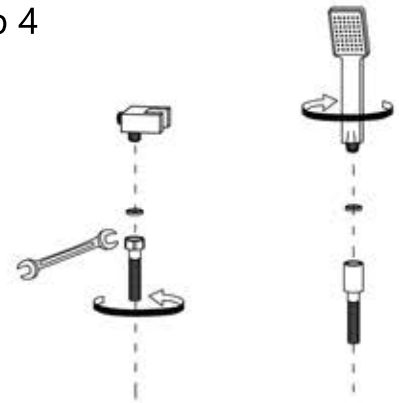

KARAG

bathroom experience...

BIANCO NERO TOUCH A7118

Οδηγίες εγκατάστασης • Installation instructions • Manuali di installazione

Step 1

Step 2

Step 3

Step 4

Step 3

Step 4