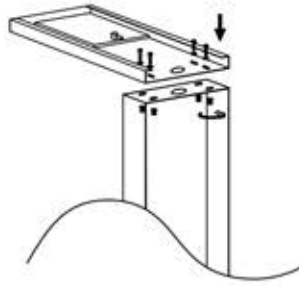

KARAG

bathroom experience...

BIANCO NERO TOUCH A7118

Οδηγίες εγκατάστασης • Installation instructions • Manuali di installazione

Step 1

Step 2

Step 3

Step 4

Step 3

Step 4