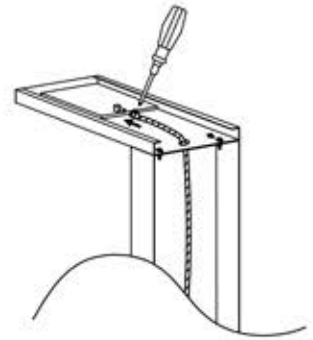

KARAG

bathroom experience...

BIANCO NERO TOUCH A7118

Οδηγίες εγκατάστασης • Installation instructions • Manuali di installazione

Step 1

Step 2

Step 3

Step 4

Step 3

Step 4