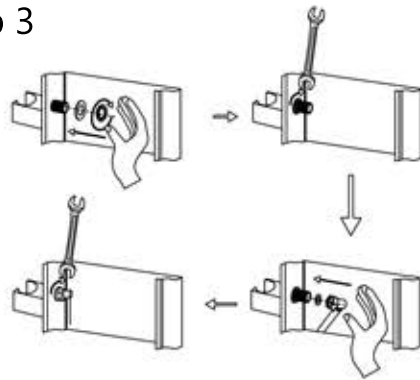

KARAG

bathroom experience...

BIANCO NERO TOUCH A7118

Οδηγίες εγκατάστασης • Installation instructions • Manuali di installazione

Step 1

Step 2

Step 3

Step 4

Step 3

Step 4